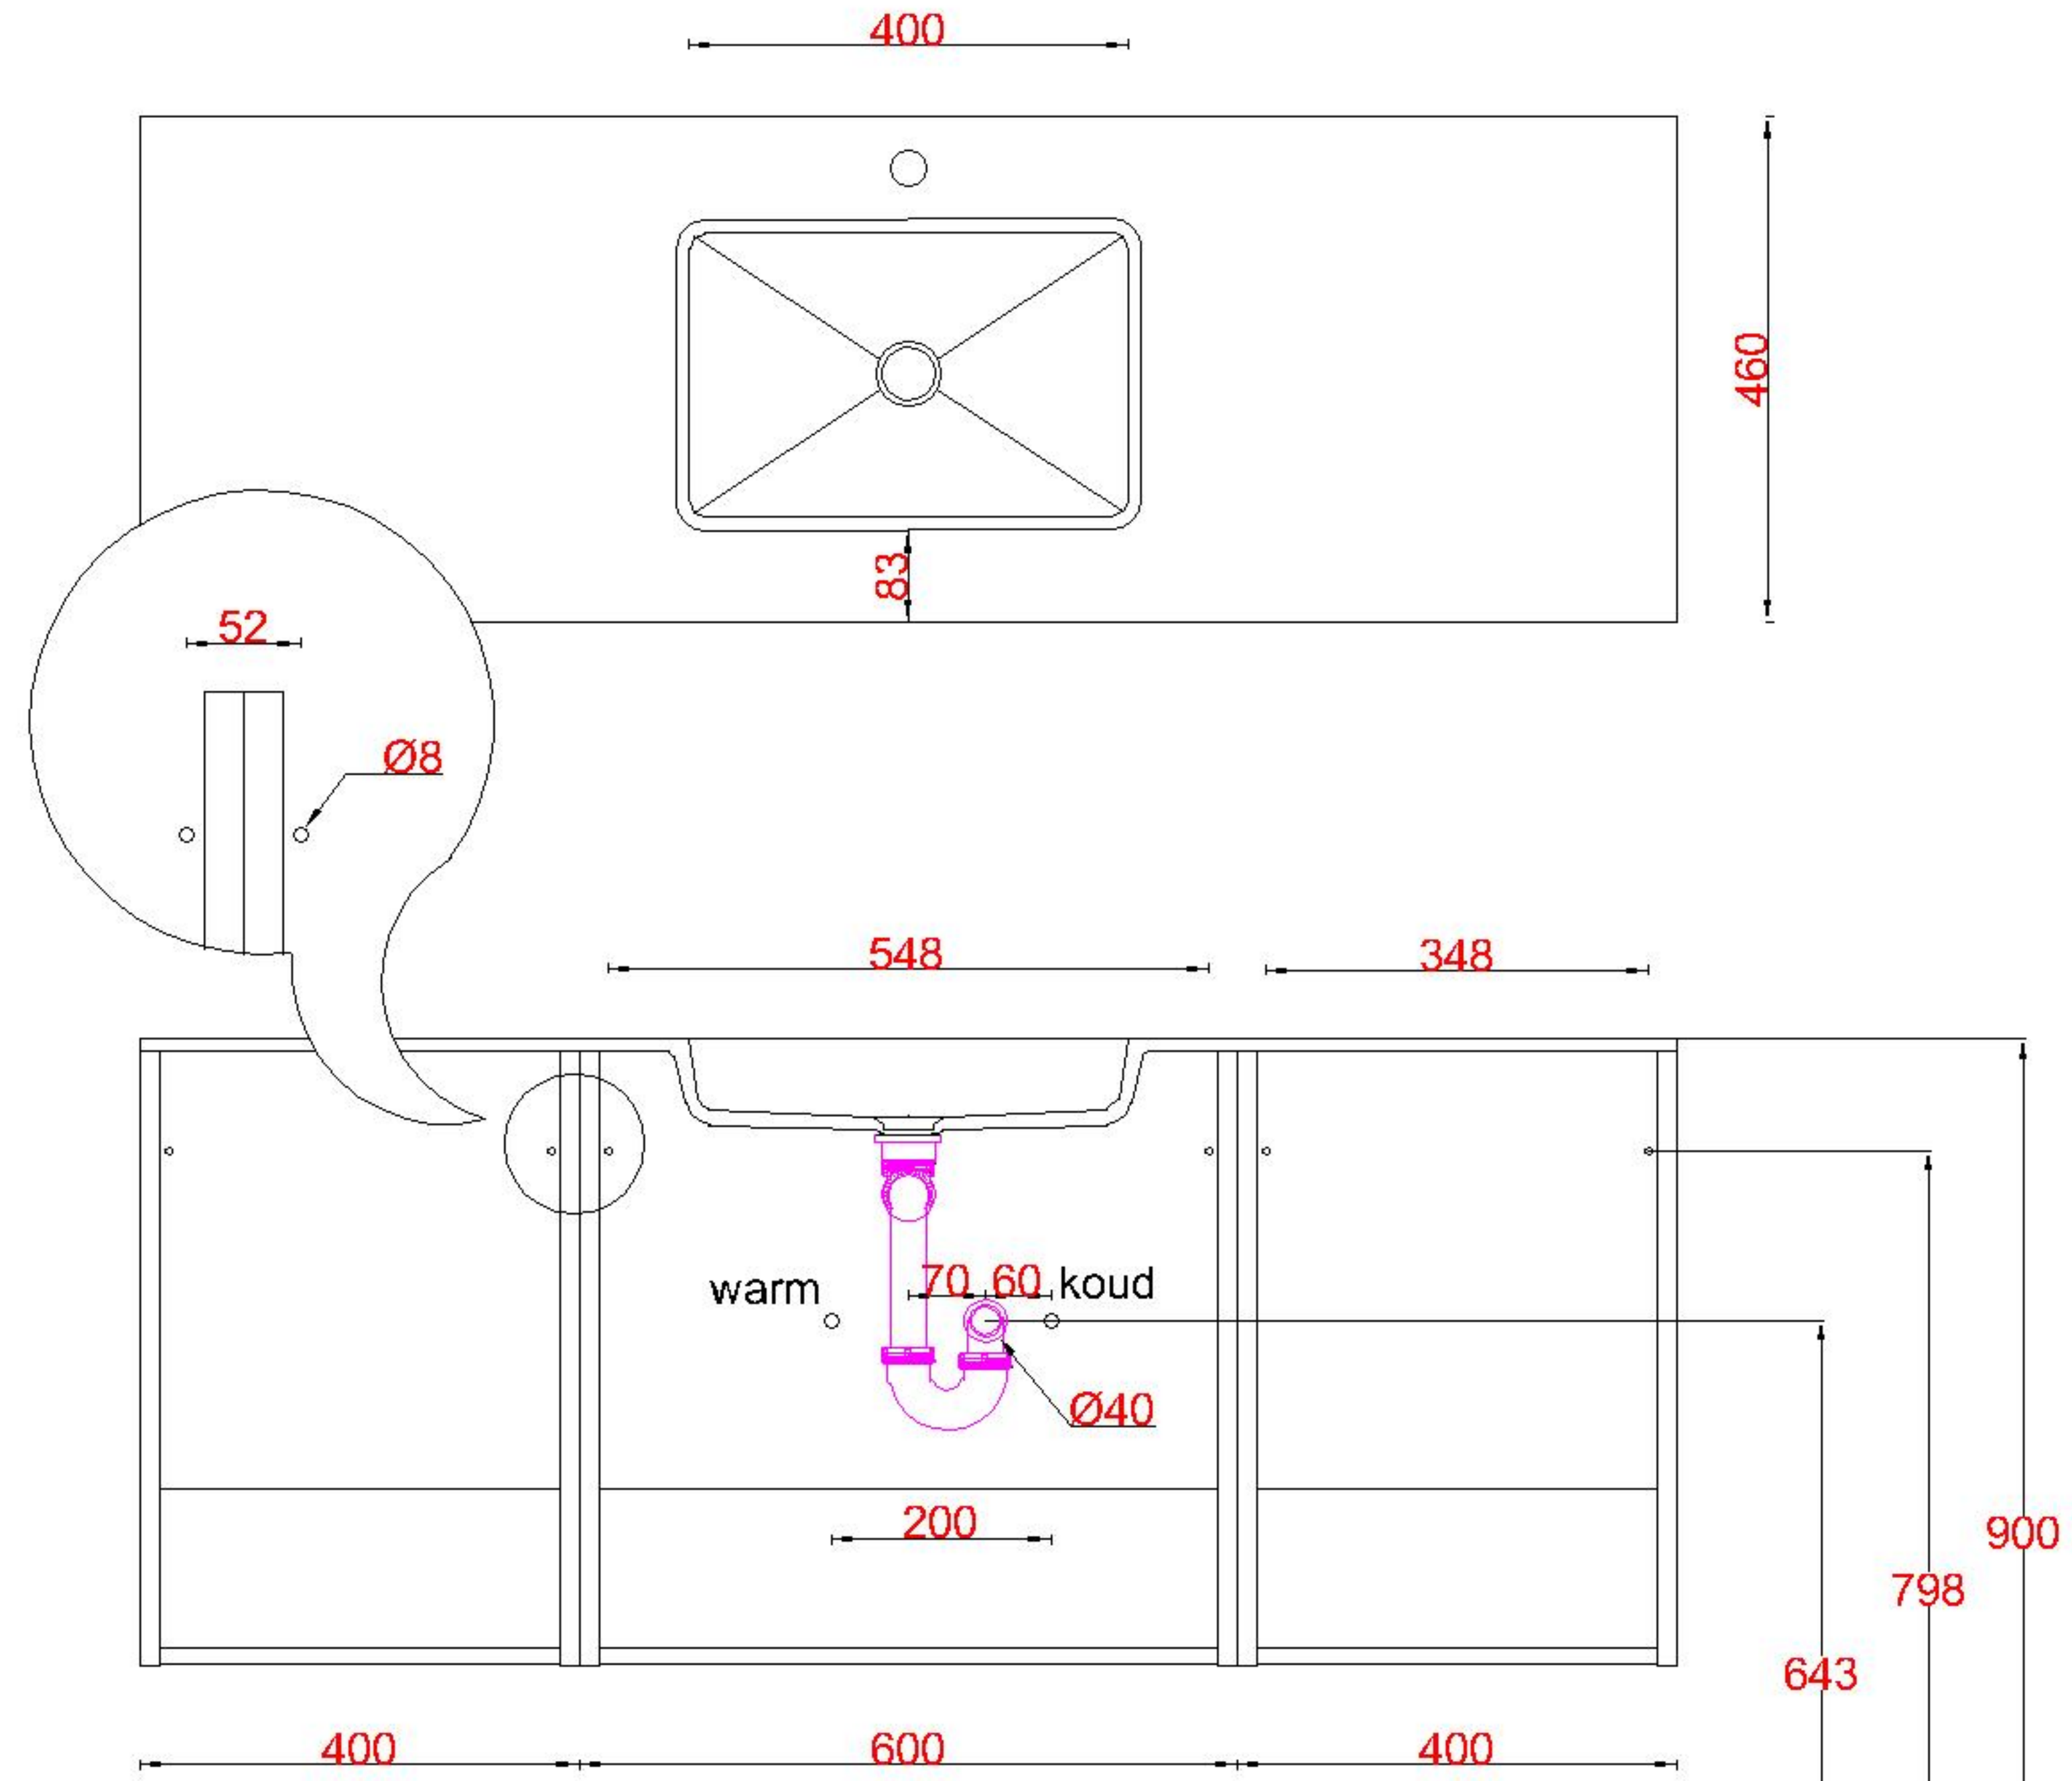

# Wastafelblad

1x WK 463 NLL-C / WK 464 NLL-C  
1x WS 463-601

1x WK 463 NLM-C / WK 464 NLM-C  
8x WS 463 (L+R)

1x WK 463 NLR-C / WK 464 NLR-C

**LET OP:** Controleer maten altijd in het werk met uw bestelde artikel. (meten is weten)

**ACHTUNG:** Prüfen Sie stets die Dimensionen in der Arbeit mit den bestellte Ware.