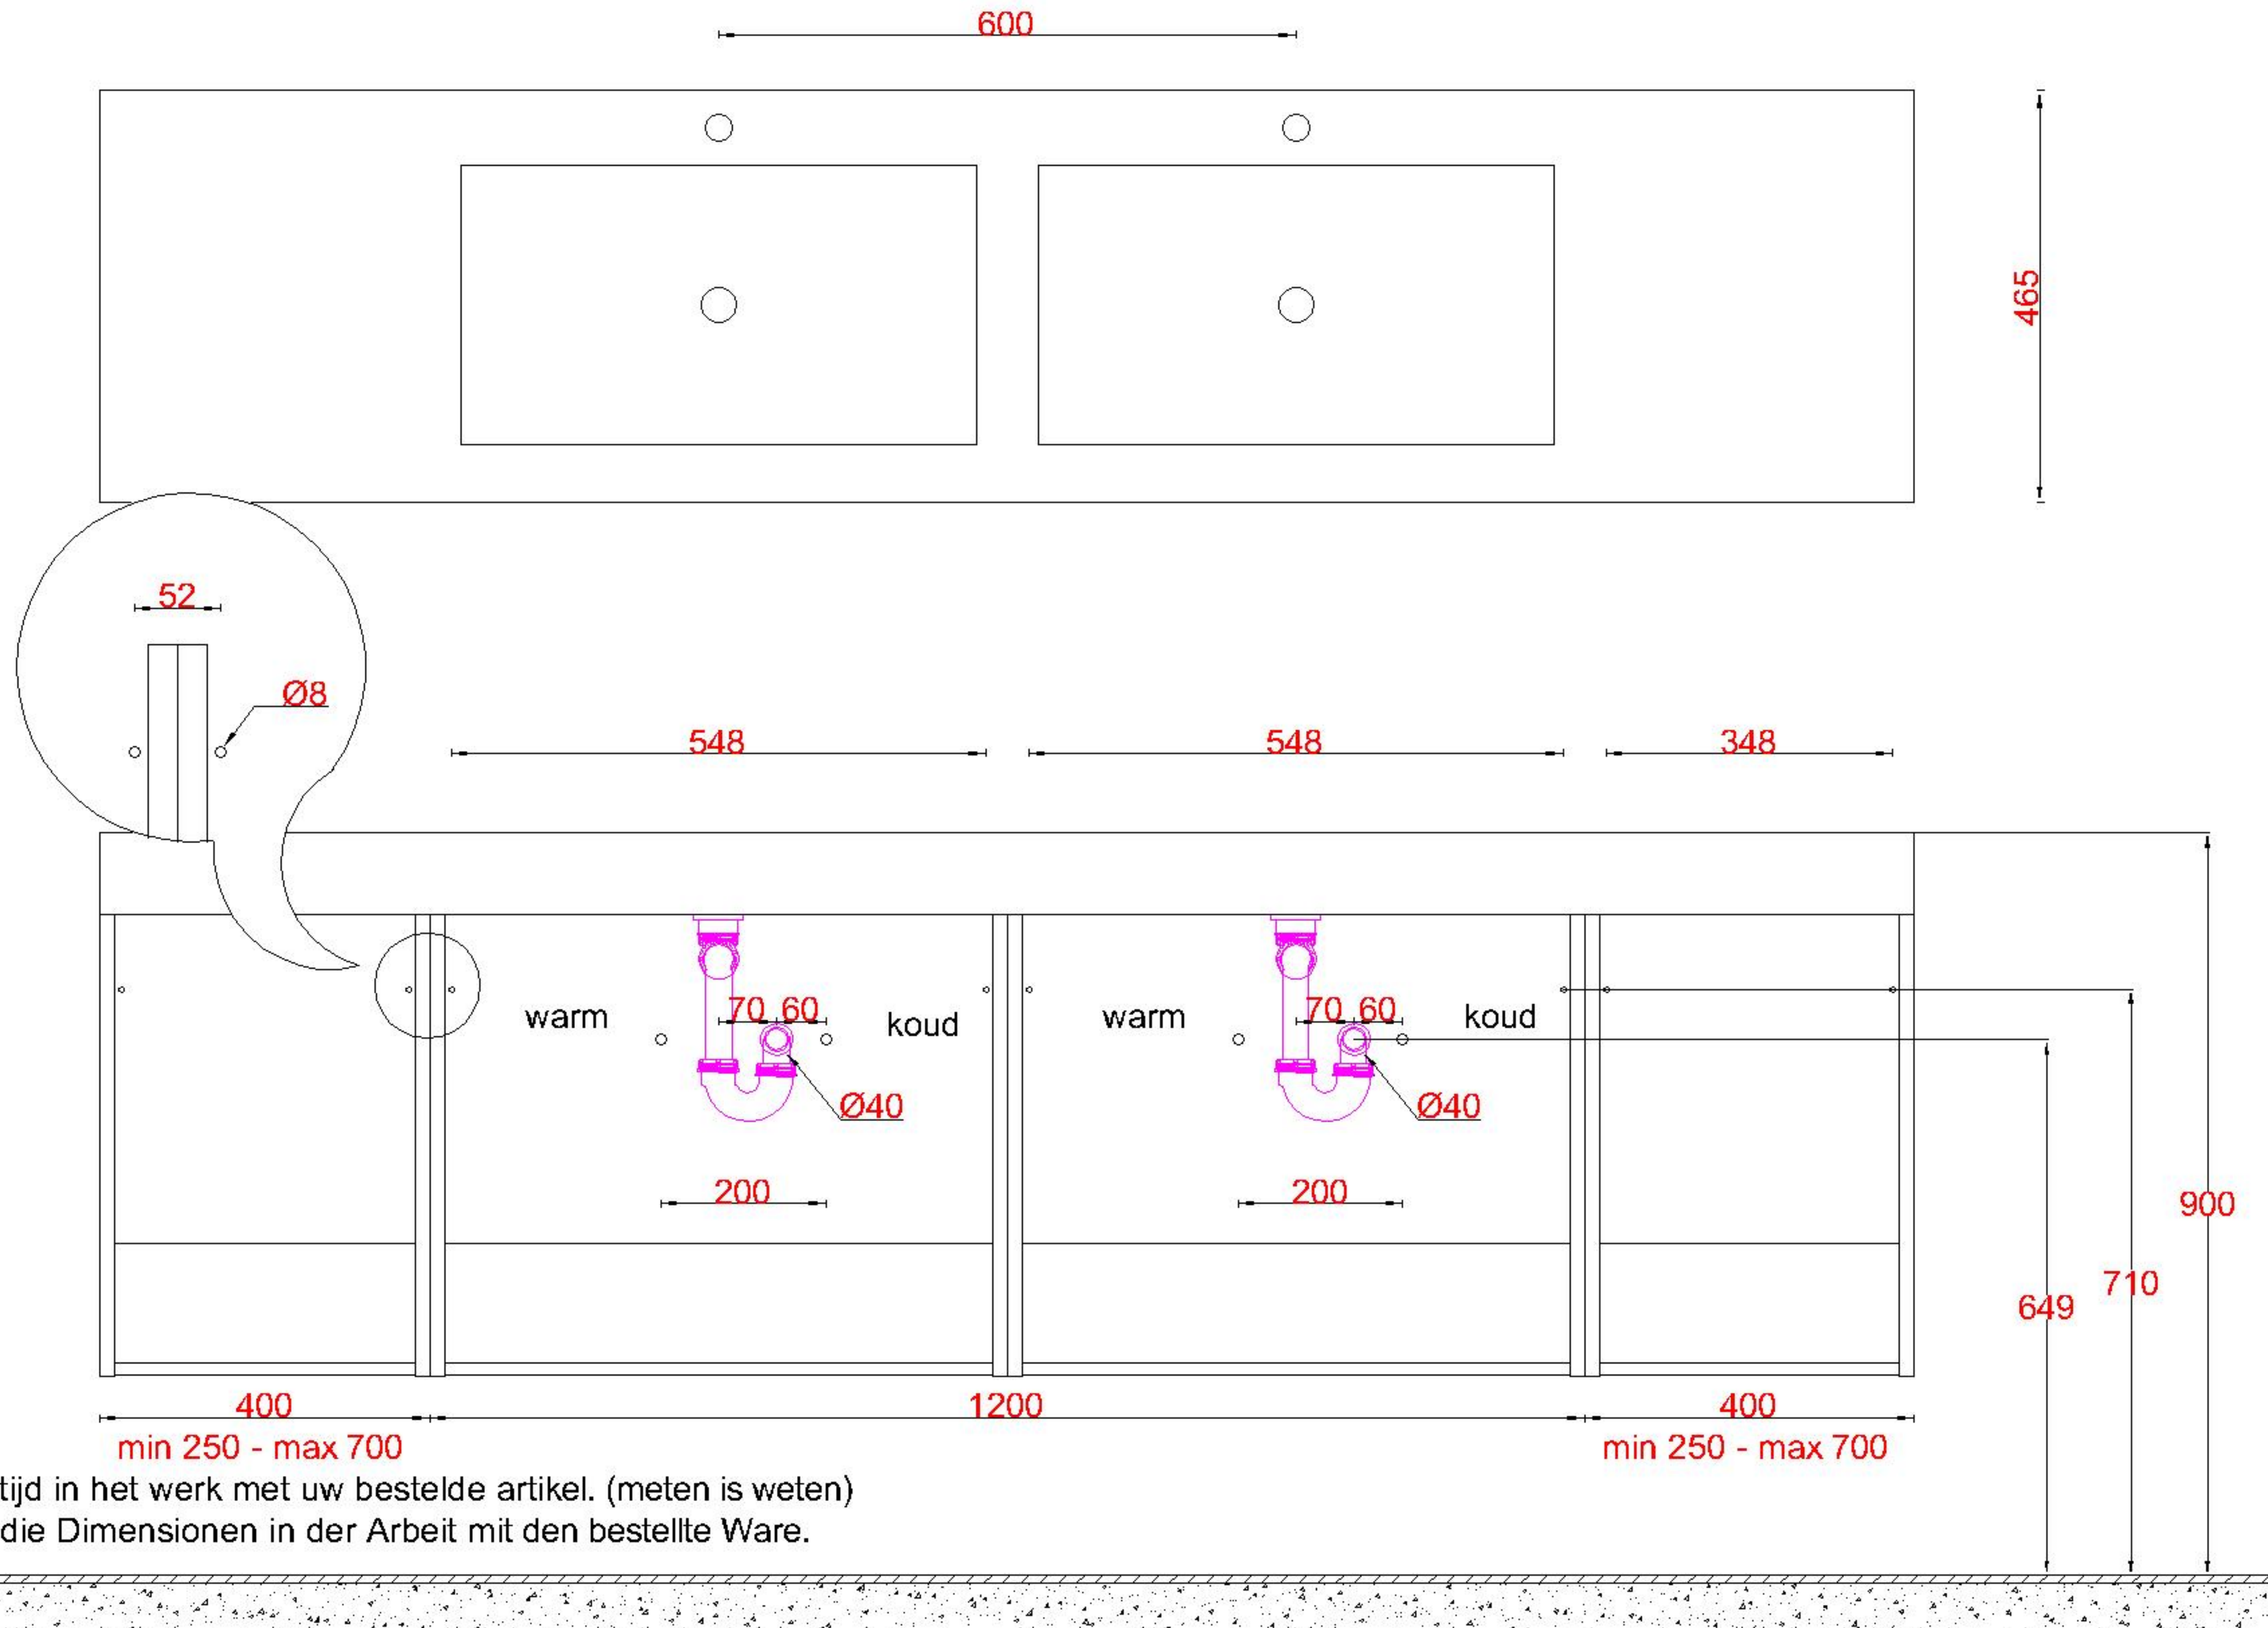

# Wastafelblad

1x WK 463 NLL-C / WK 464 NLL-C  
2x WB 460-701

2x WK 463 NLM-C / WK 464 NLL-C  
8x WB 460 (L+M+R)

1x WK 463 NLR-C / WK 464 NLR-C

**LET OP:** Controleer maten altijd in het werk met uw bestelde artikel. (meten is weten)

**ACHTUNG:** Prüfen Sie stets die Dimensionen in der Arbeit mit den bestellte Ware.