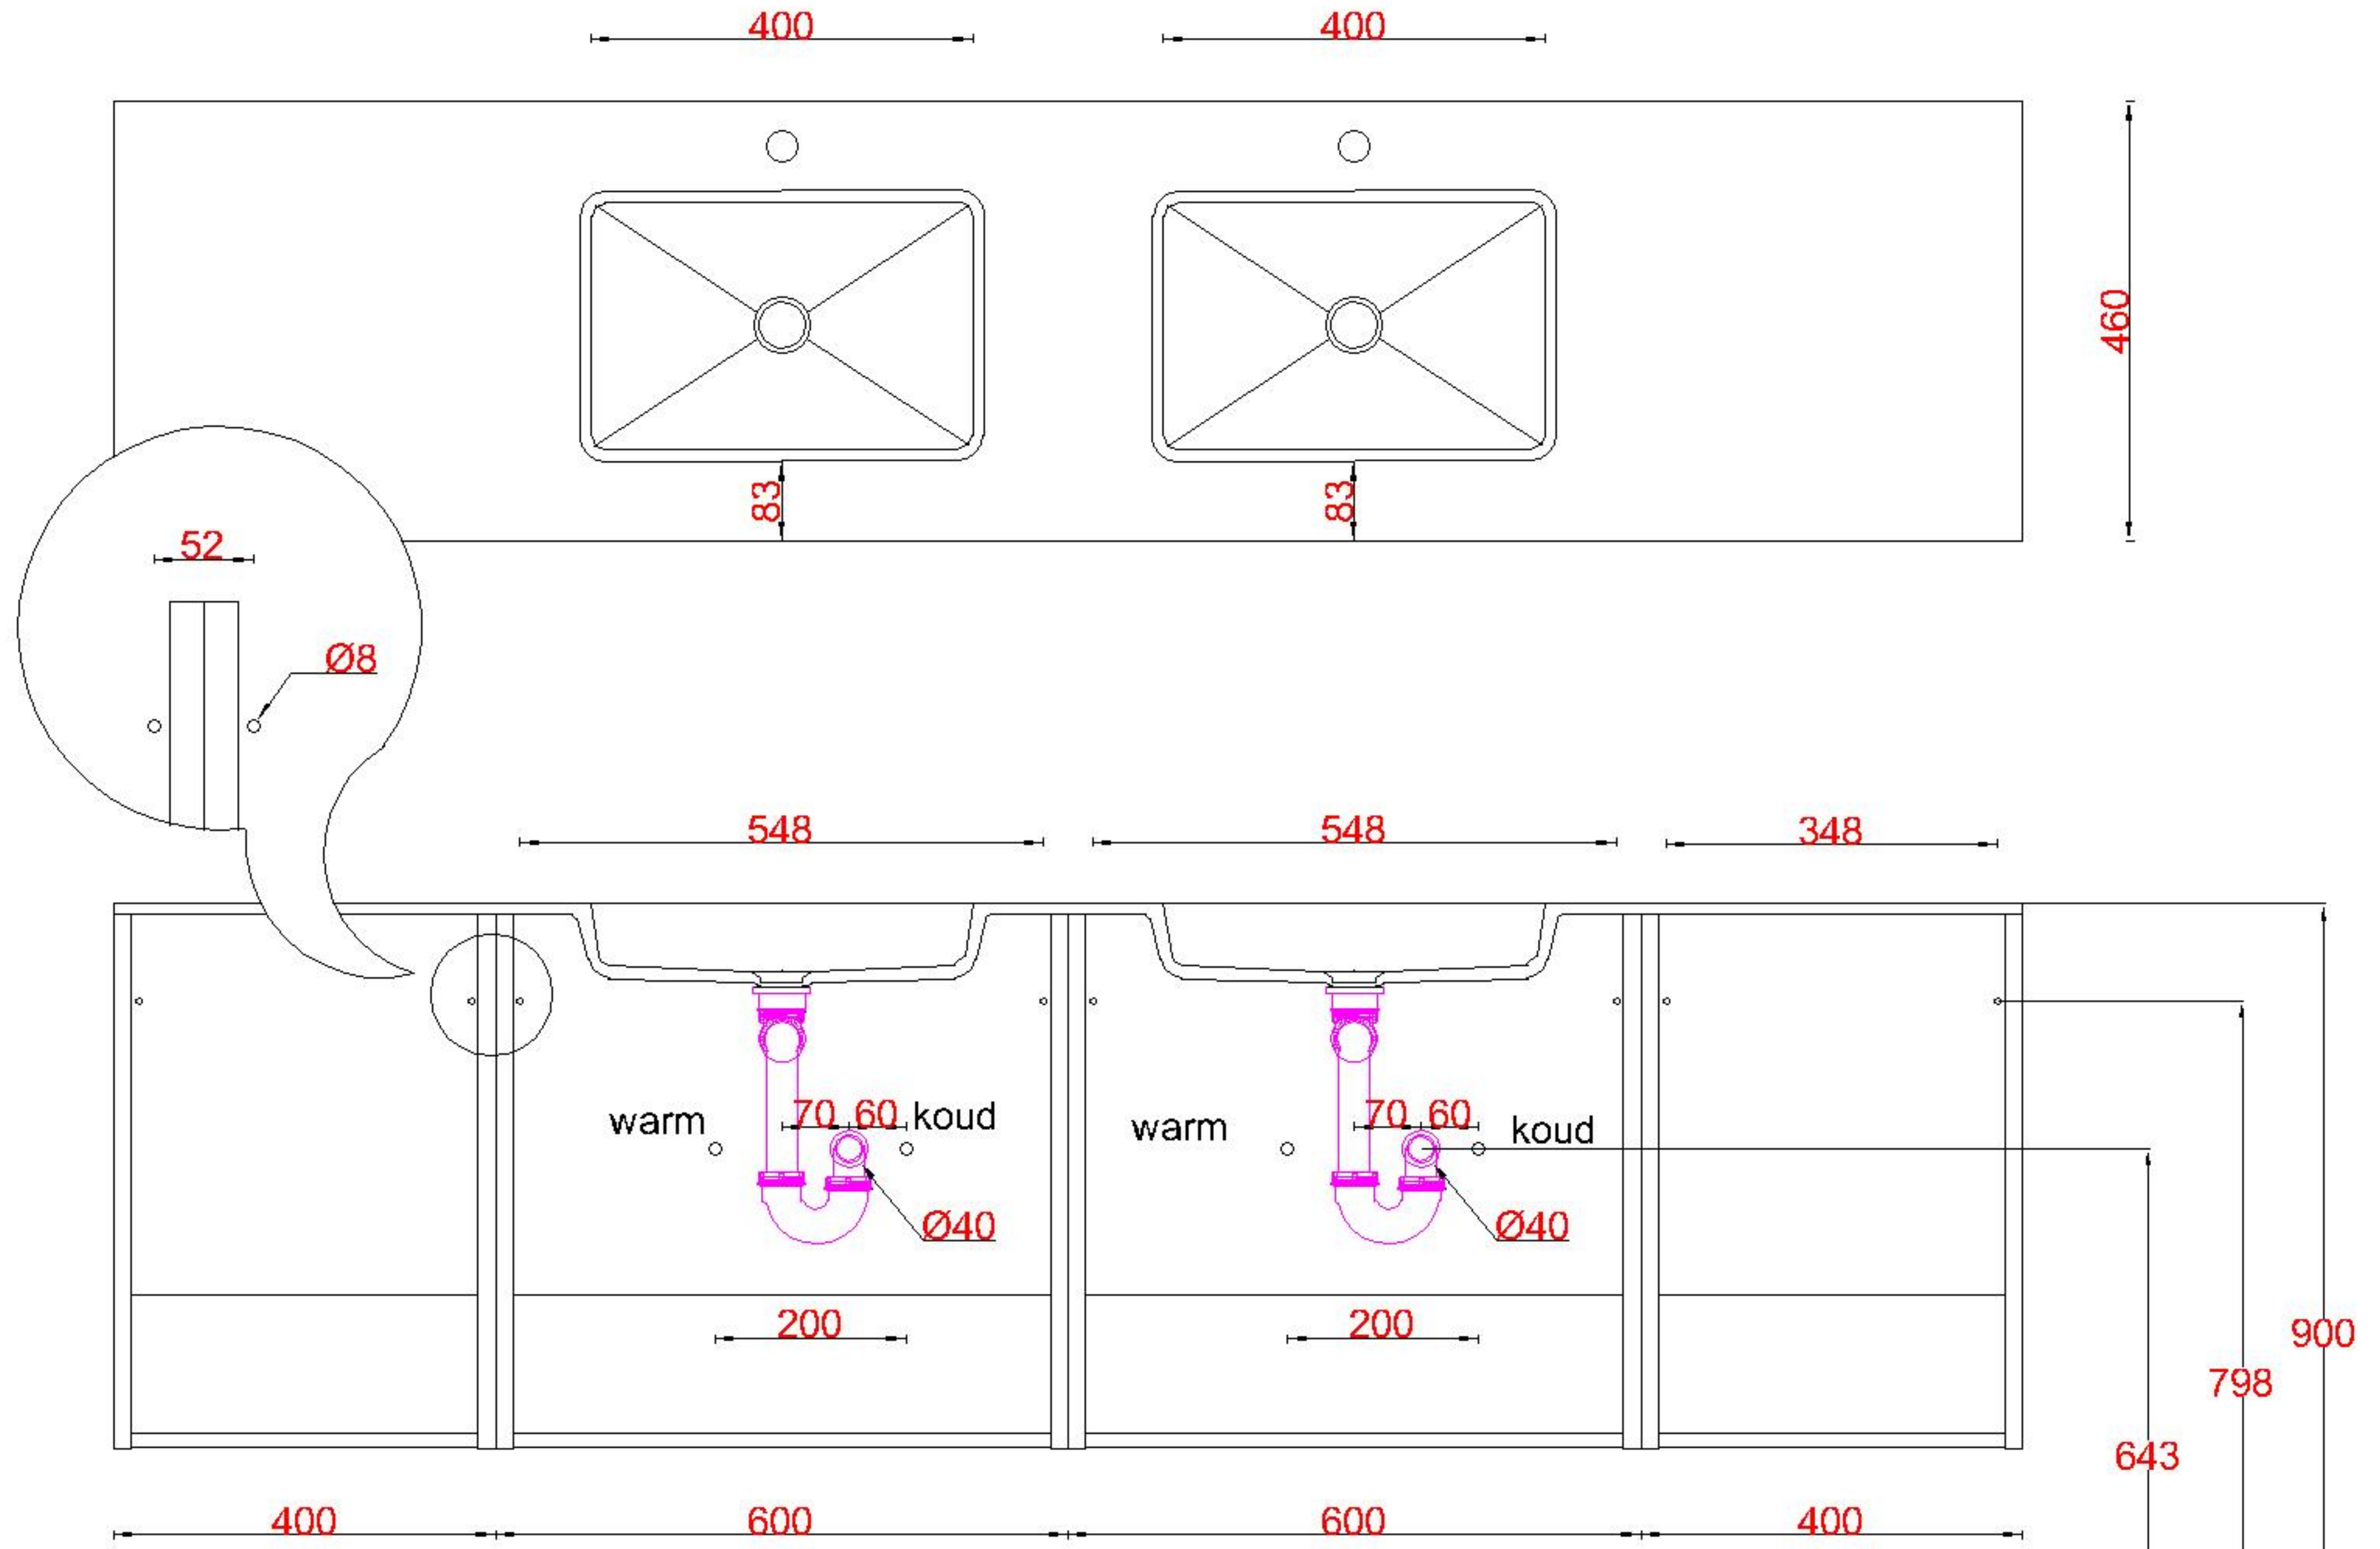

# Wastafelblad

1x WK 463 NLL-C / WK 464 NLL-C  
2x WS 463-601

2x WK 463 NLM-C / WK 464 NLM-C  
8x WS 463 (L+R)

1x WK 463 NLR-C / WK 464 NLR-C

**LET OP:** Controleer maten altijd in het werk met uw bestelde artikel. (meten is weten)

**ACHTUNG:** Prüfen Sie stets die Dimensionen in der Arbeit mit den bestellte Ware.