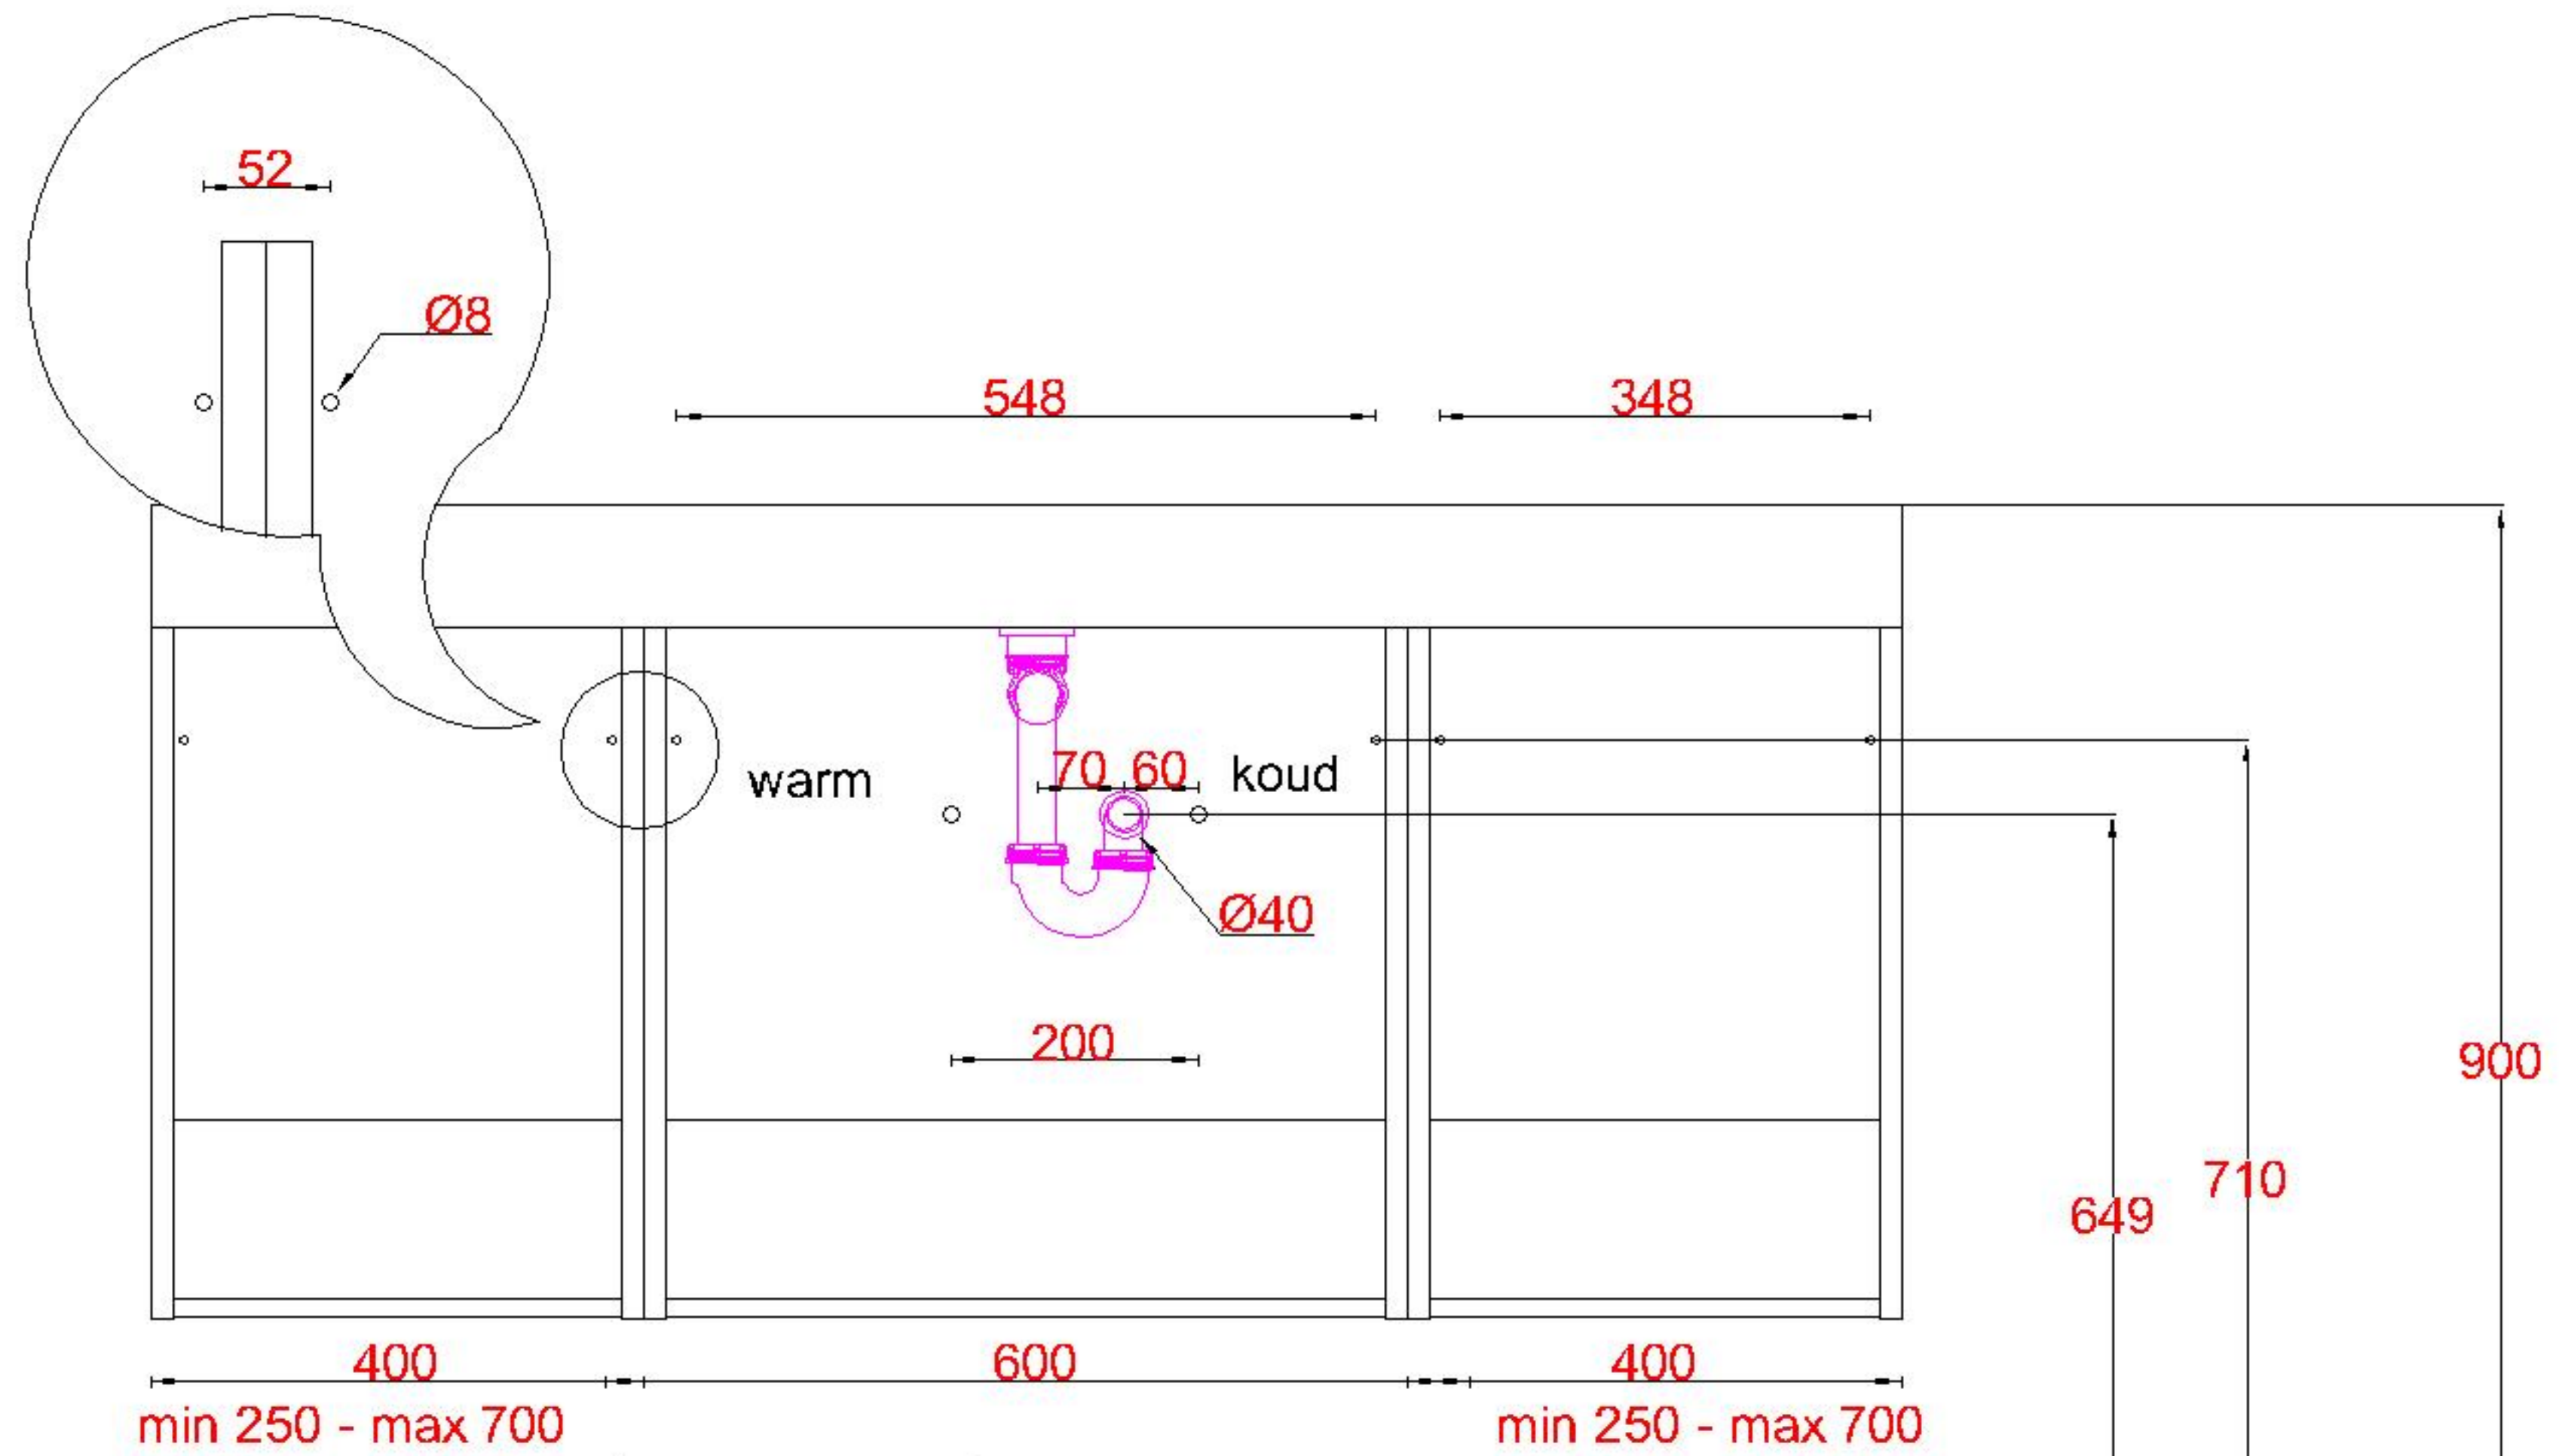

Wastafelblad

1x WK 463 NLL-C / WK 464 NLL-C
1x WB 460-701

1x WK 463 NLM-C / WK 464 NLL-C
8x WB 460 (L+M+R)

1x WK 463 NLR-C / WK 464 NLR-C

LET OP: Controleer maten altijd in het werk met uw bestelde artikel. (meten is weten)

ACHTUNG: Prüfen Sie stets die Dimensionen in der Arbeit mit den bestellte Ware.