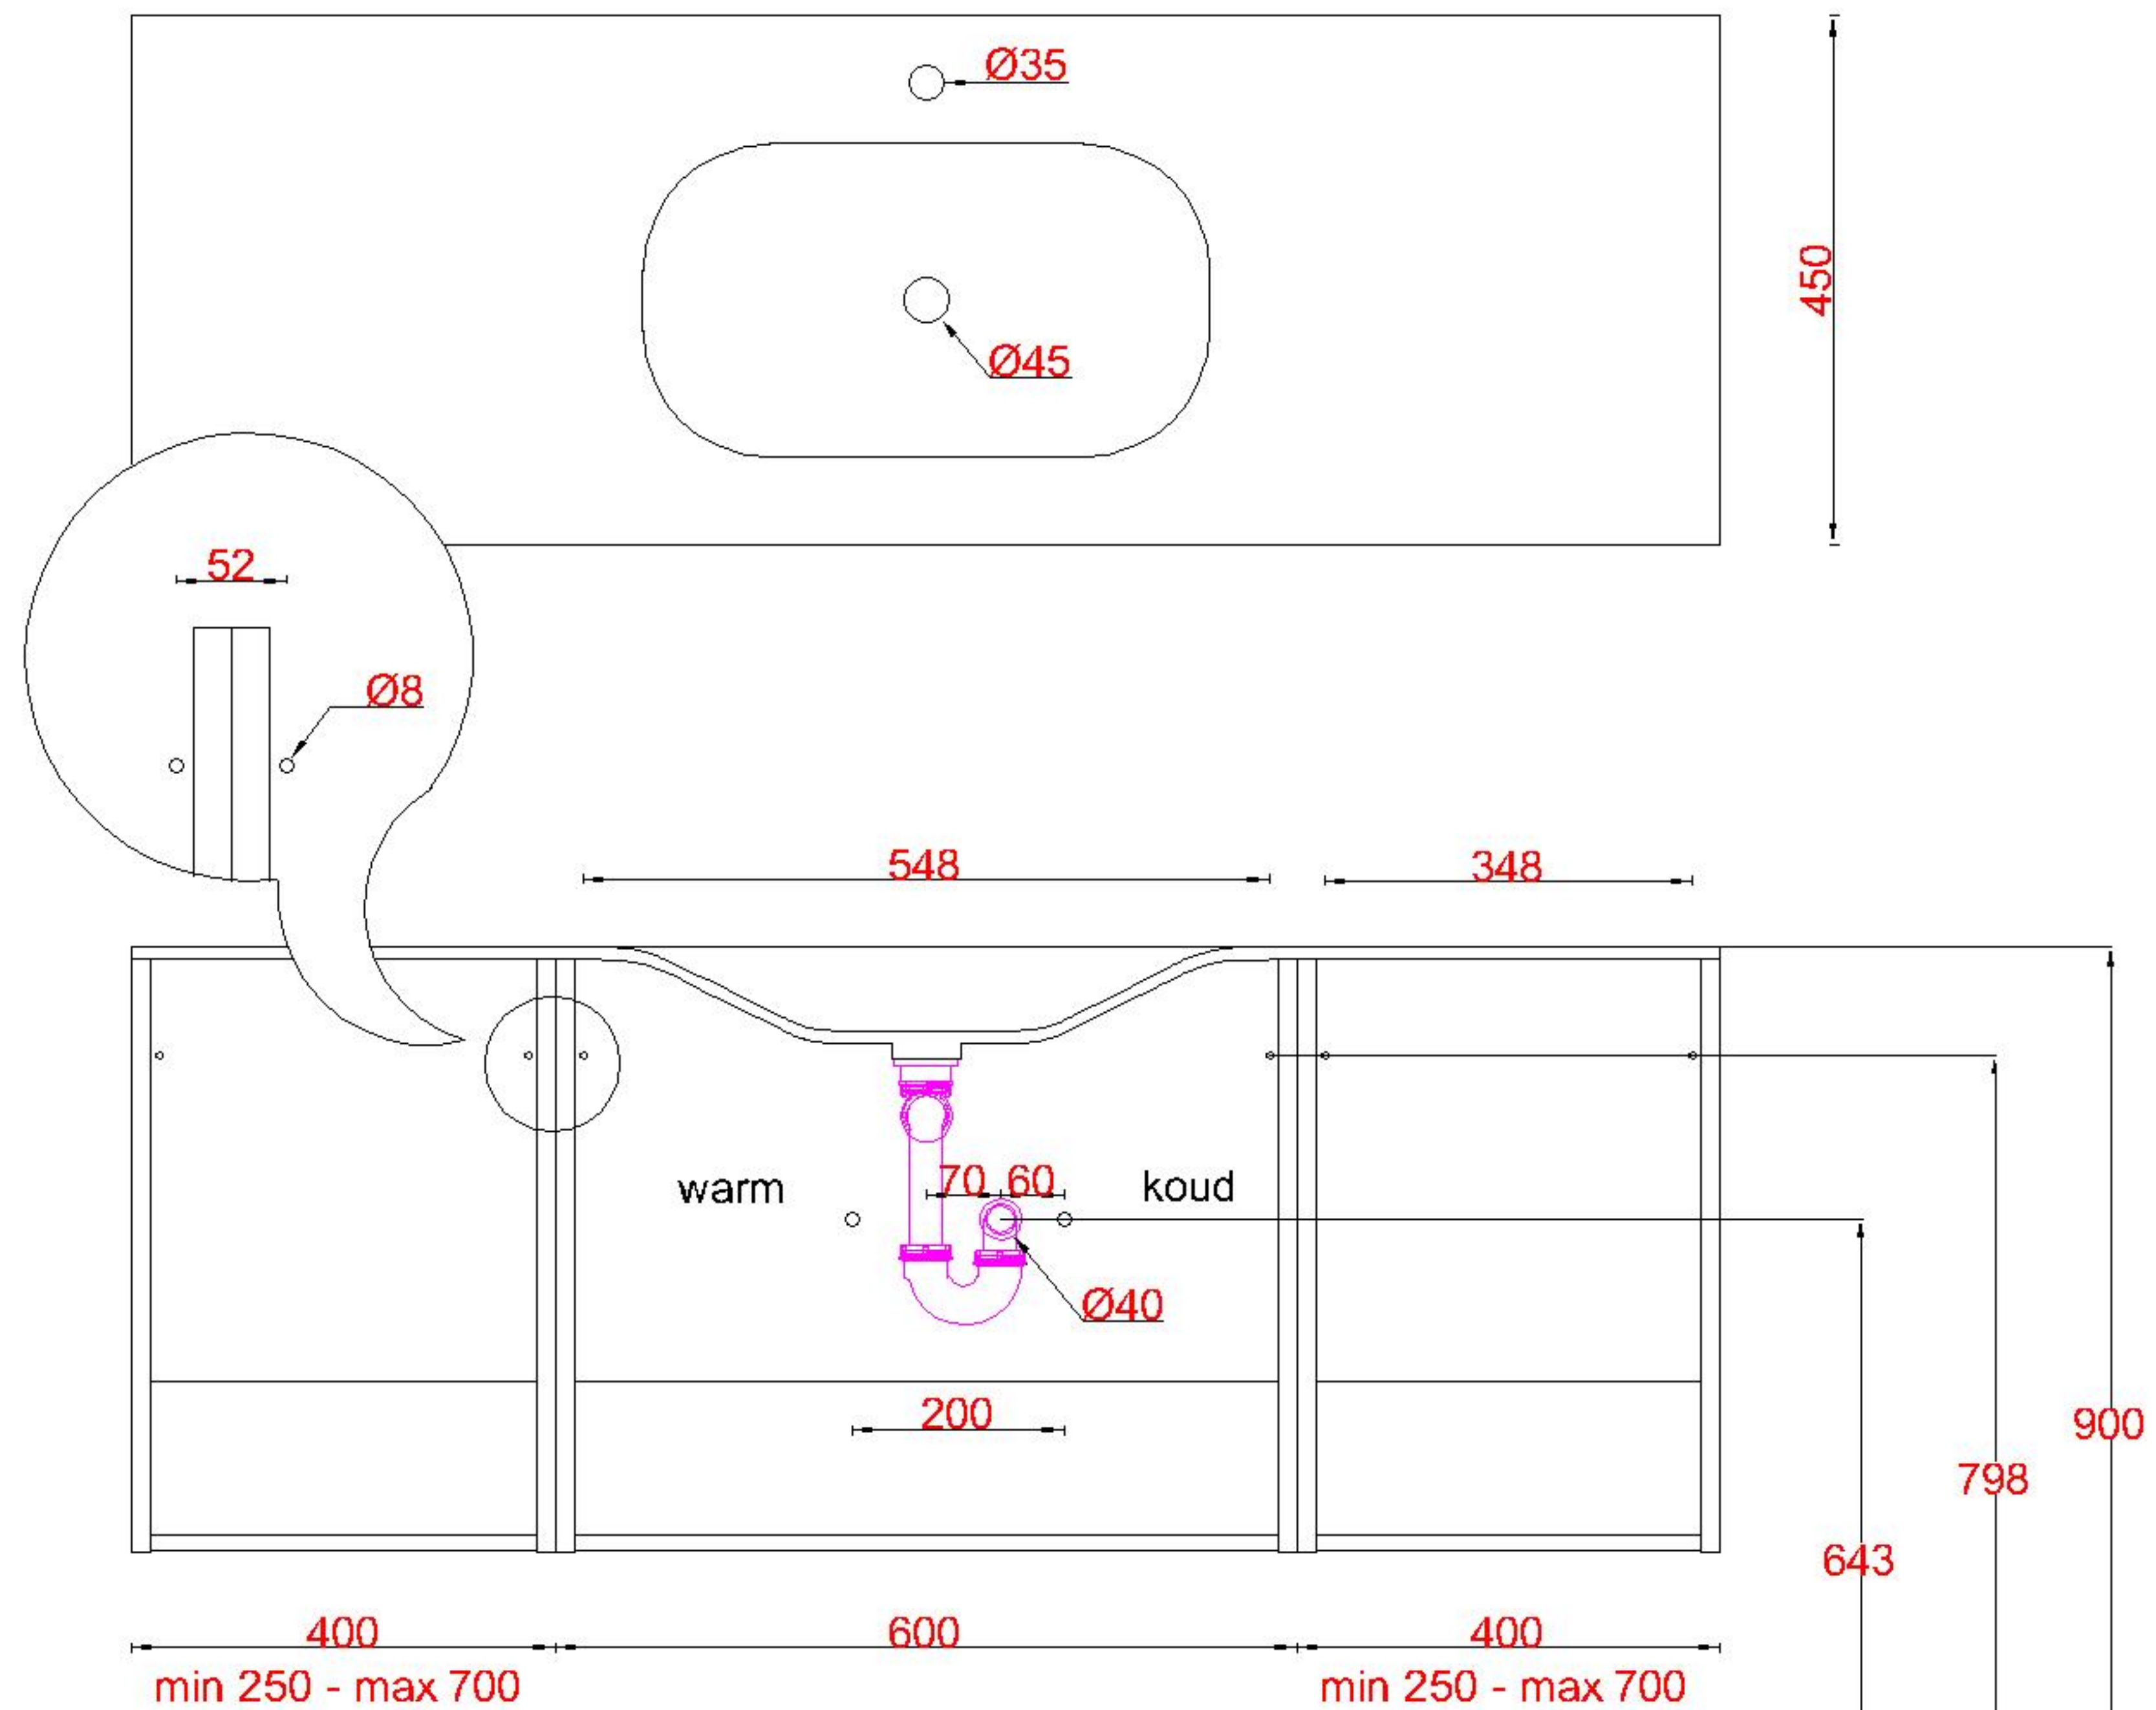

Wastafelblad

1x WK 463 NLL-C / WK 464 NLL-C
1x WS 460-701

1x WK 463 NLM-C / WK 464 NLL-C
8x WS 460 (L+M+R)

1x WK 463 NLR-C / WK 464 NLR-C

LET OP: Controleer maten altijd in het werk met uw bestelde artikel. (meten is weten)

ACHTUNG: Prüfen Sie stets die Dimensionen in der Arbeit mit den bestellte Ware.