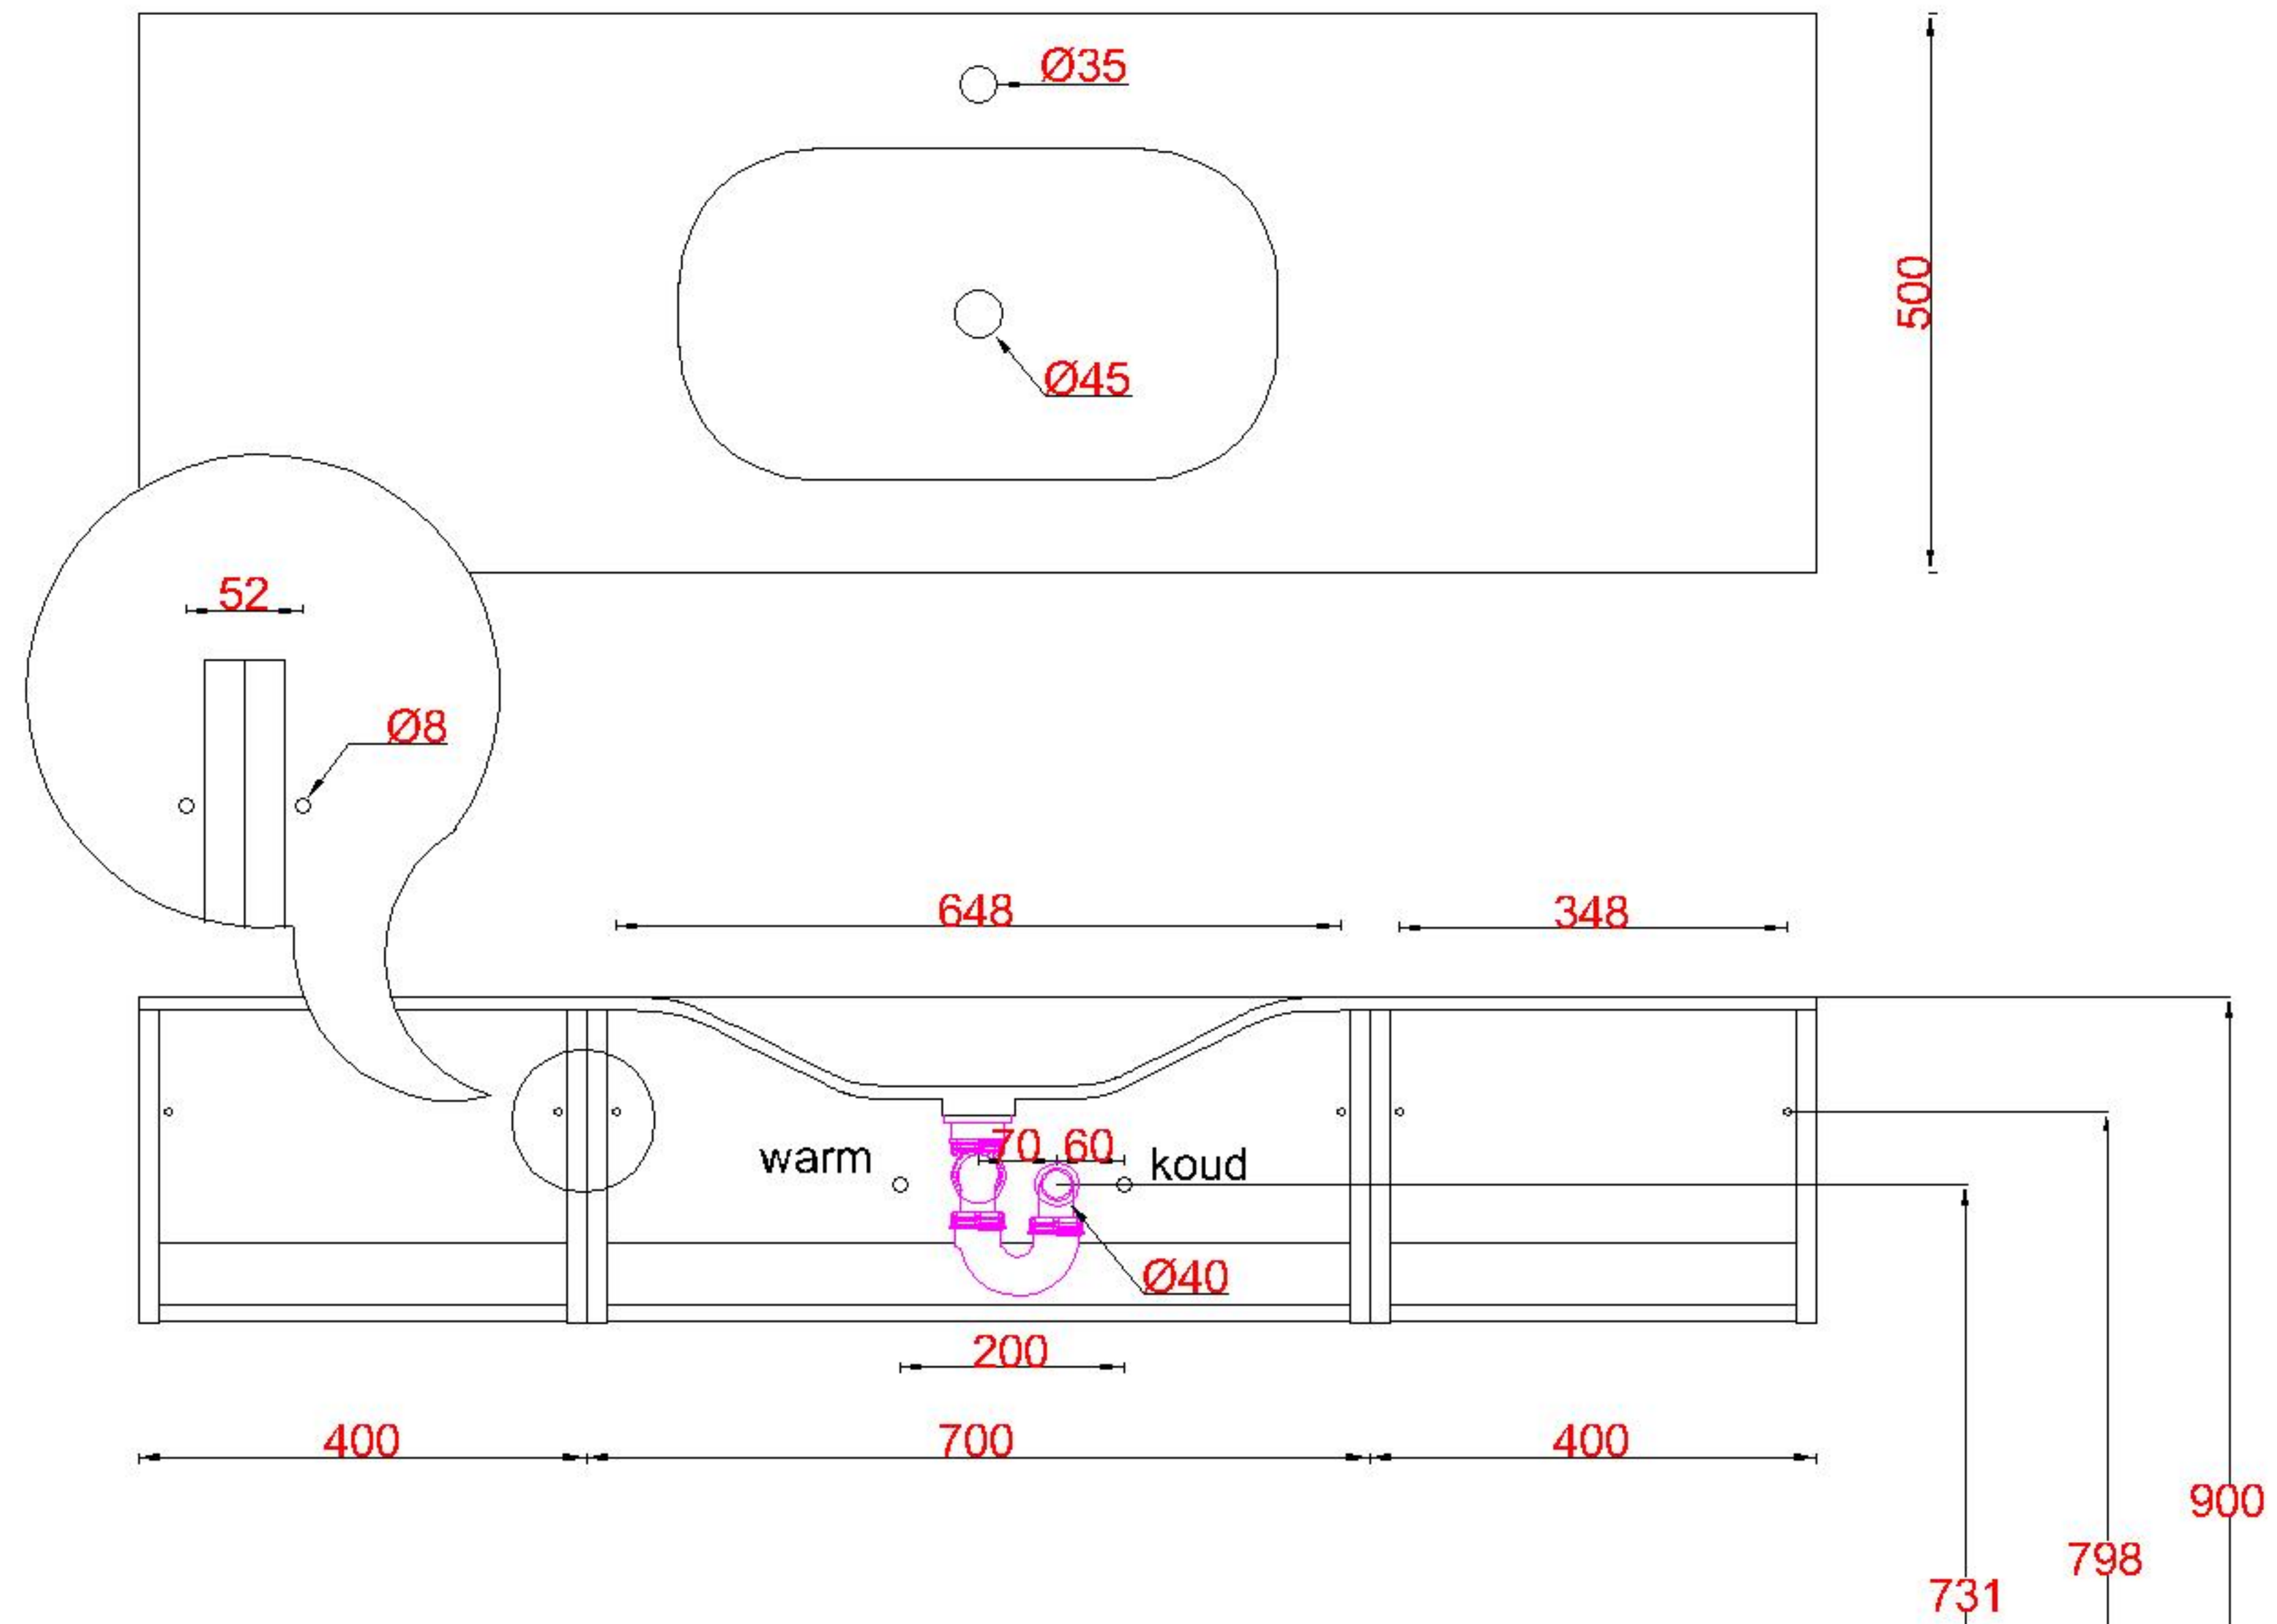

Wastafelblad

1x WK 500 NLL-C
1x WS 500-701

1x WK 500 NLM-C
8x WS 500 (L+R)

1x 500 NLR-C

LET OP: Controleer maten altijd in het werk met uw bestelde artikel. (meten is weten)

ACHTUNG: Prüfen Sie stets die Dimensionen in der Arbeit mit den bestellte Ware.