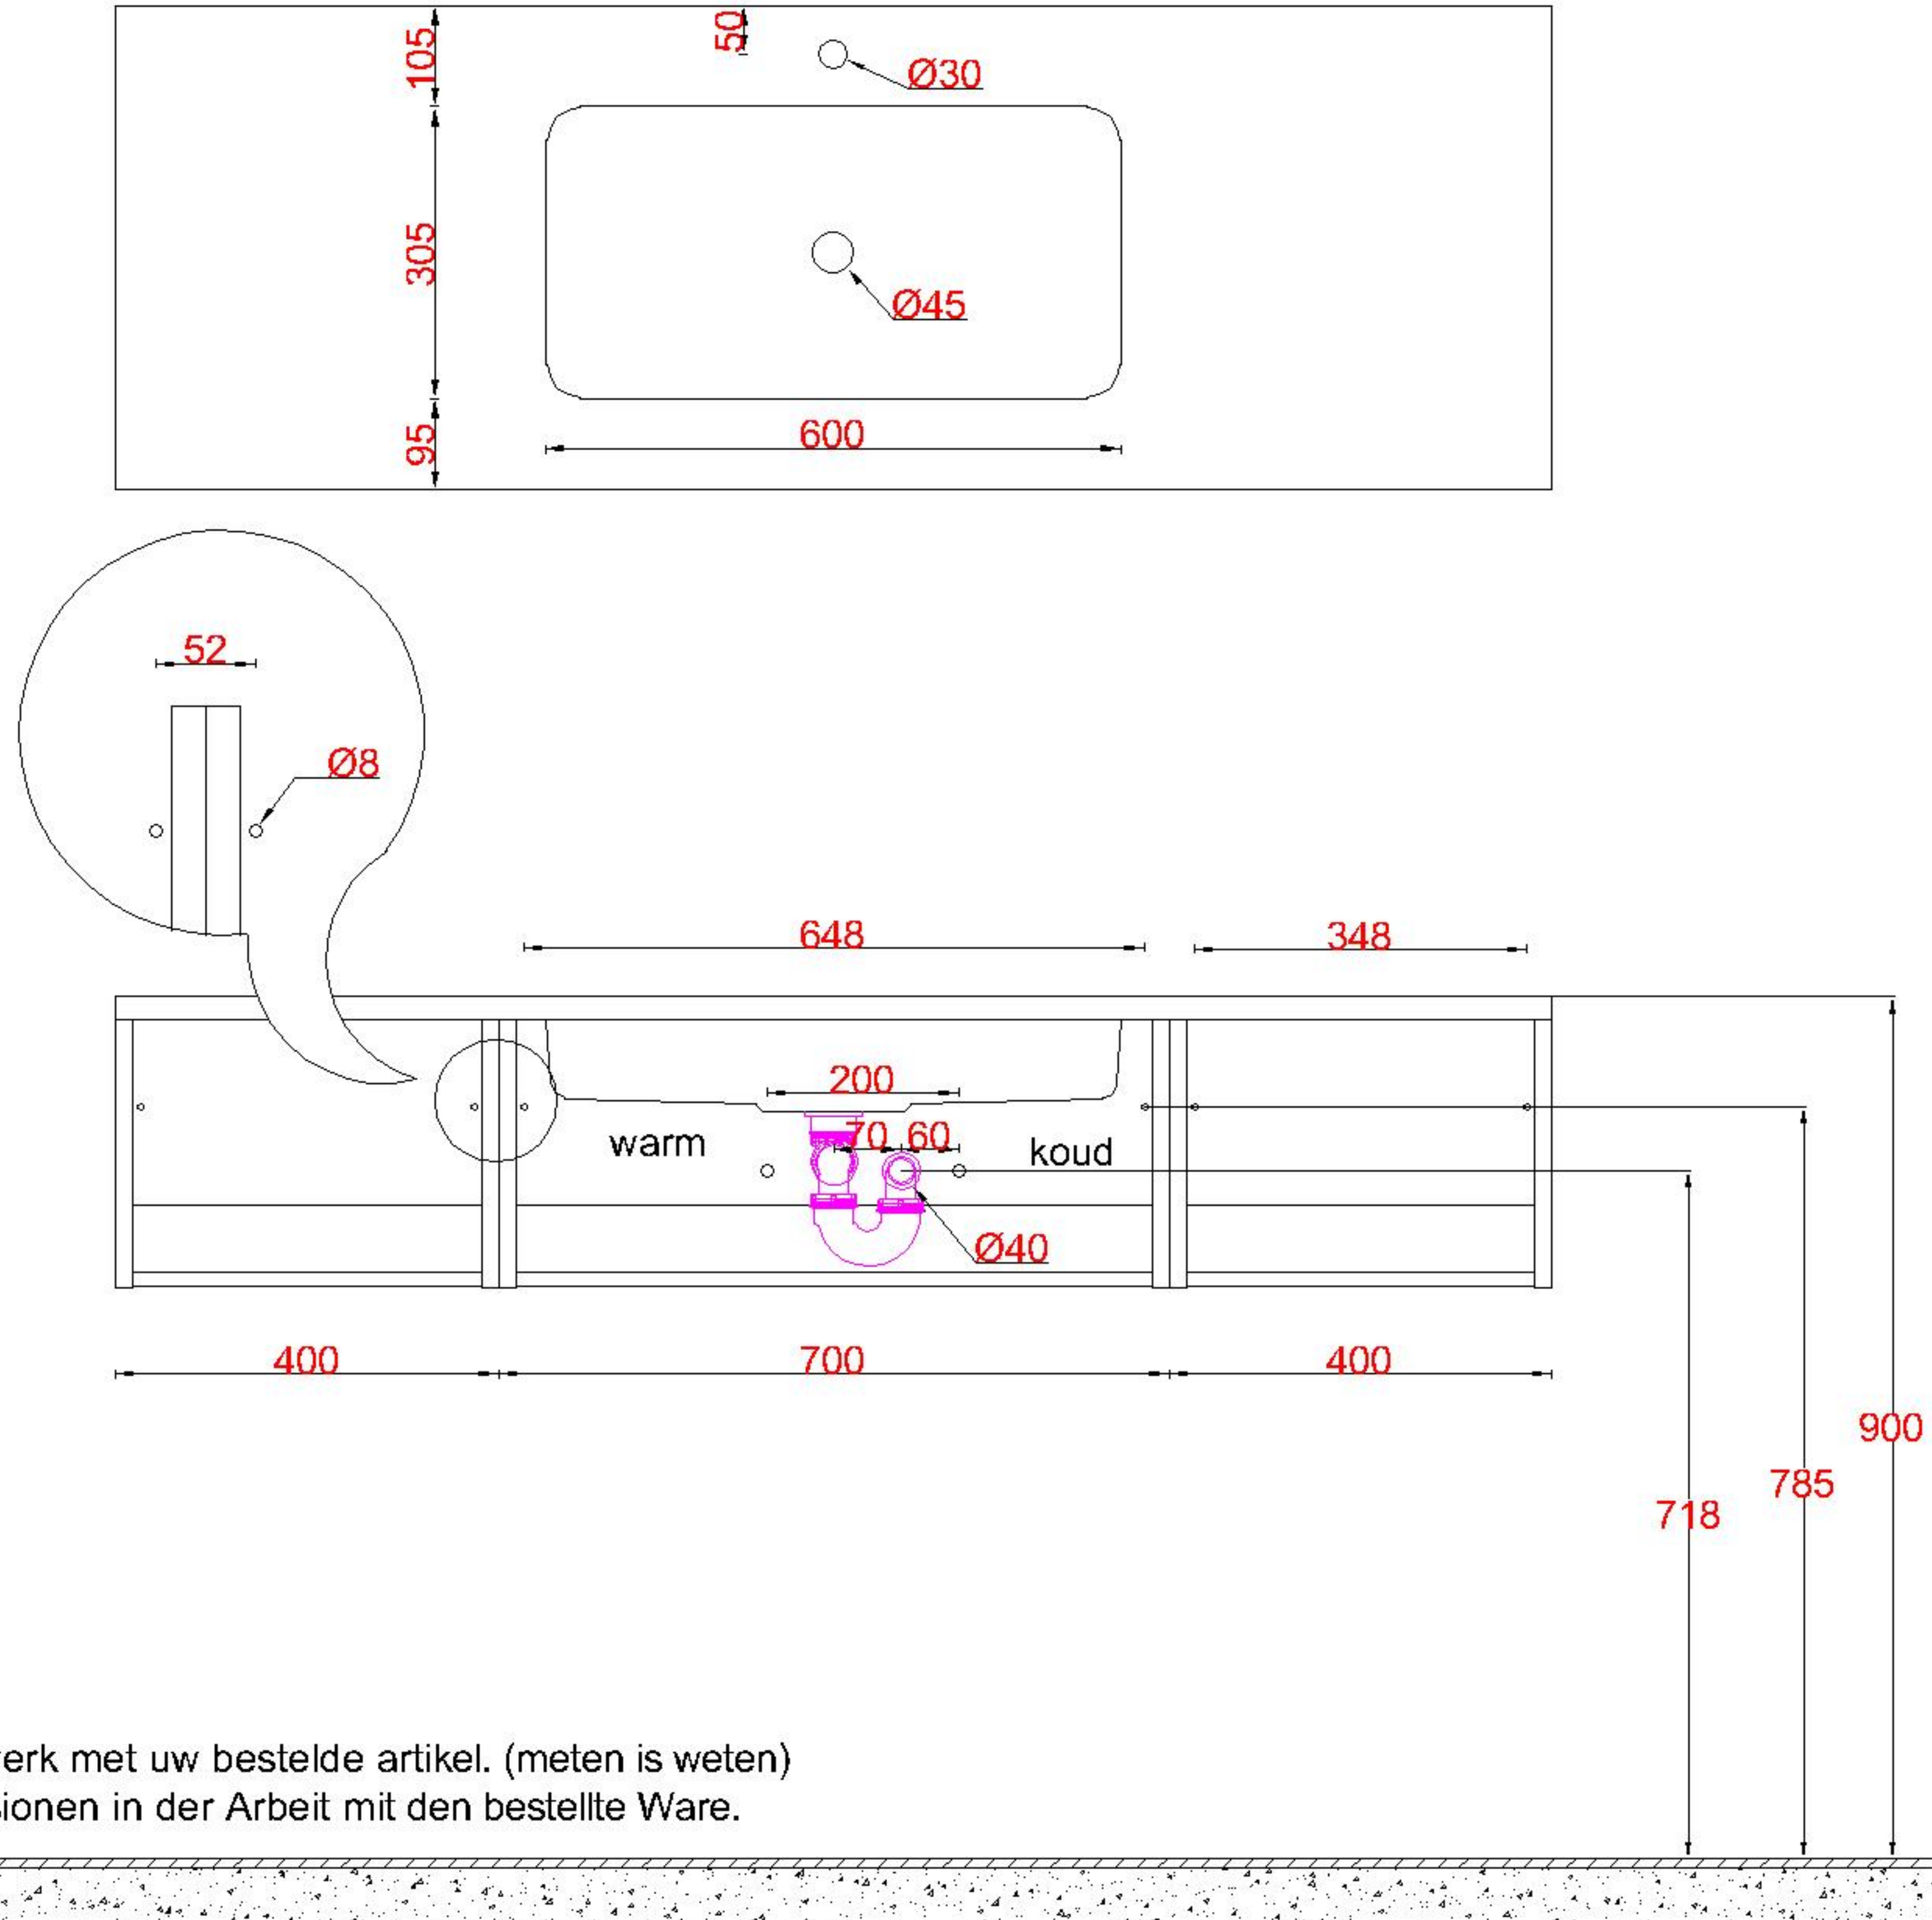

Wastafelblad

1x WK 500 NLL-C
1x WM 705 OGD1

1x WK 500 NLM-C
8x WM MW (L+M+R)

1x WK 500 NLR-C

LET OP: Controleer maten altijd in het werk met uw bestelde artikel. (meten is weten)

ACHTUNG: Prüfen Sie stets die Dimensionen in der Arbeit mit den bestellte Ware.