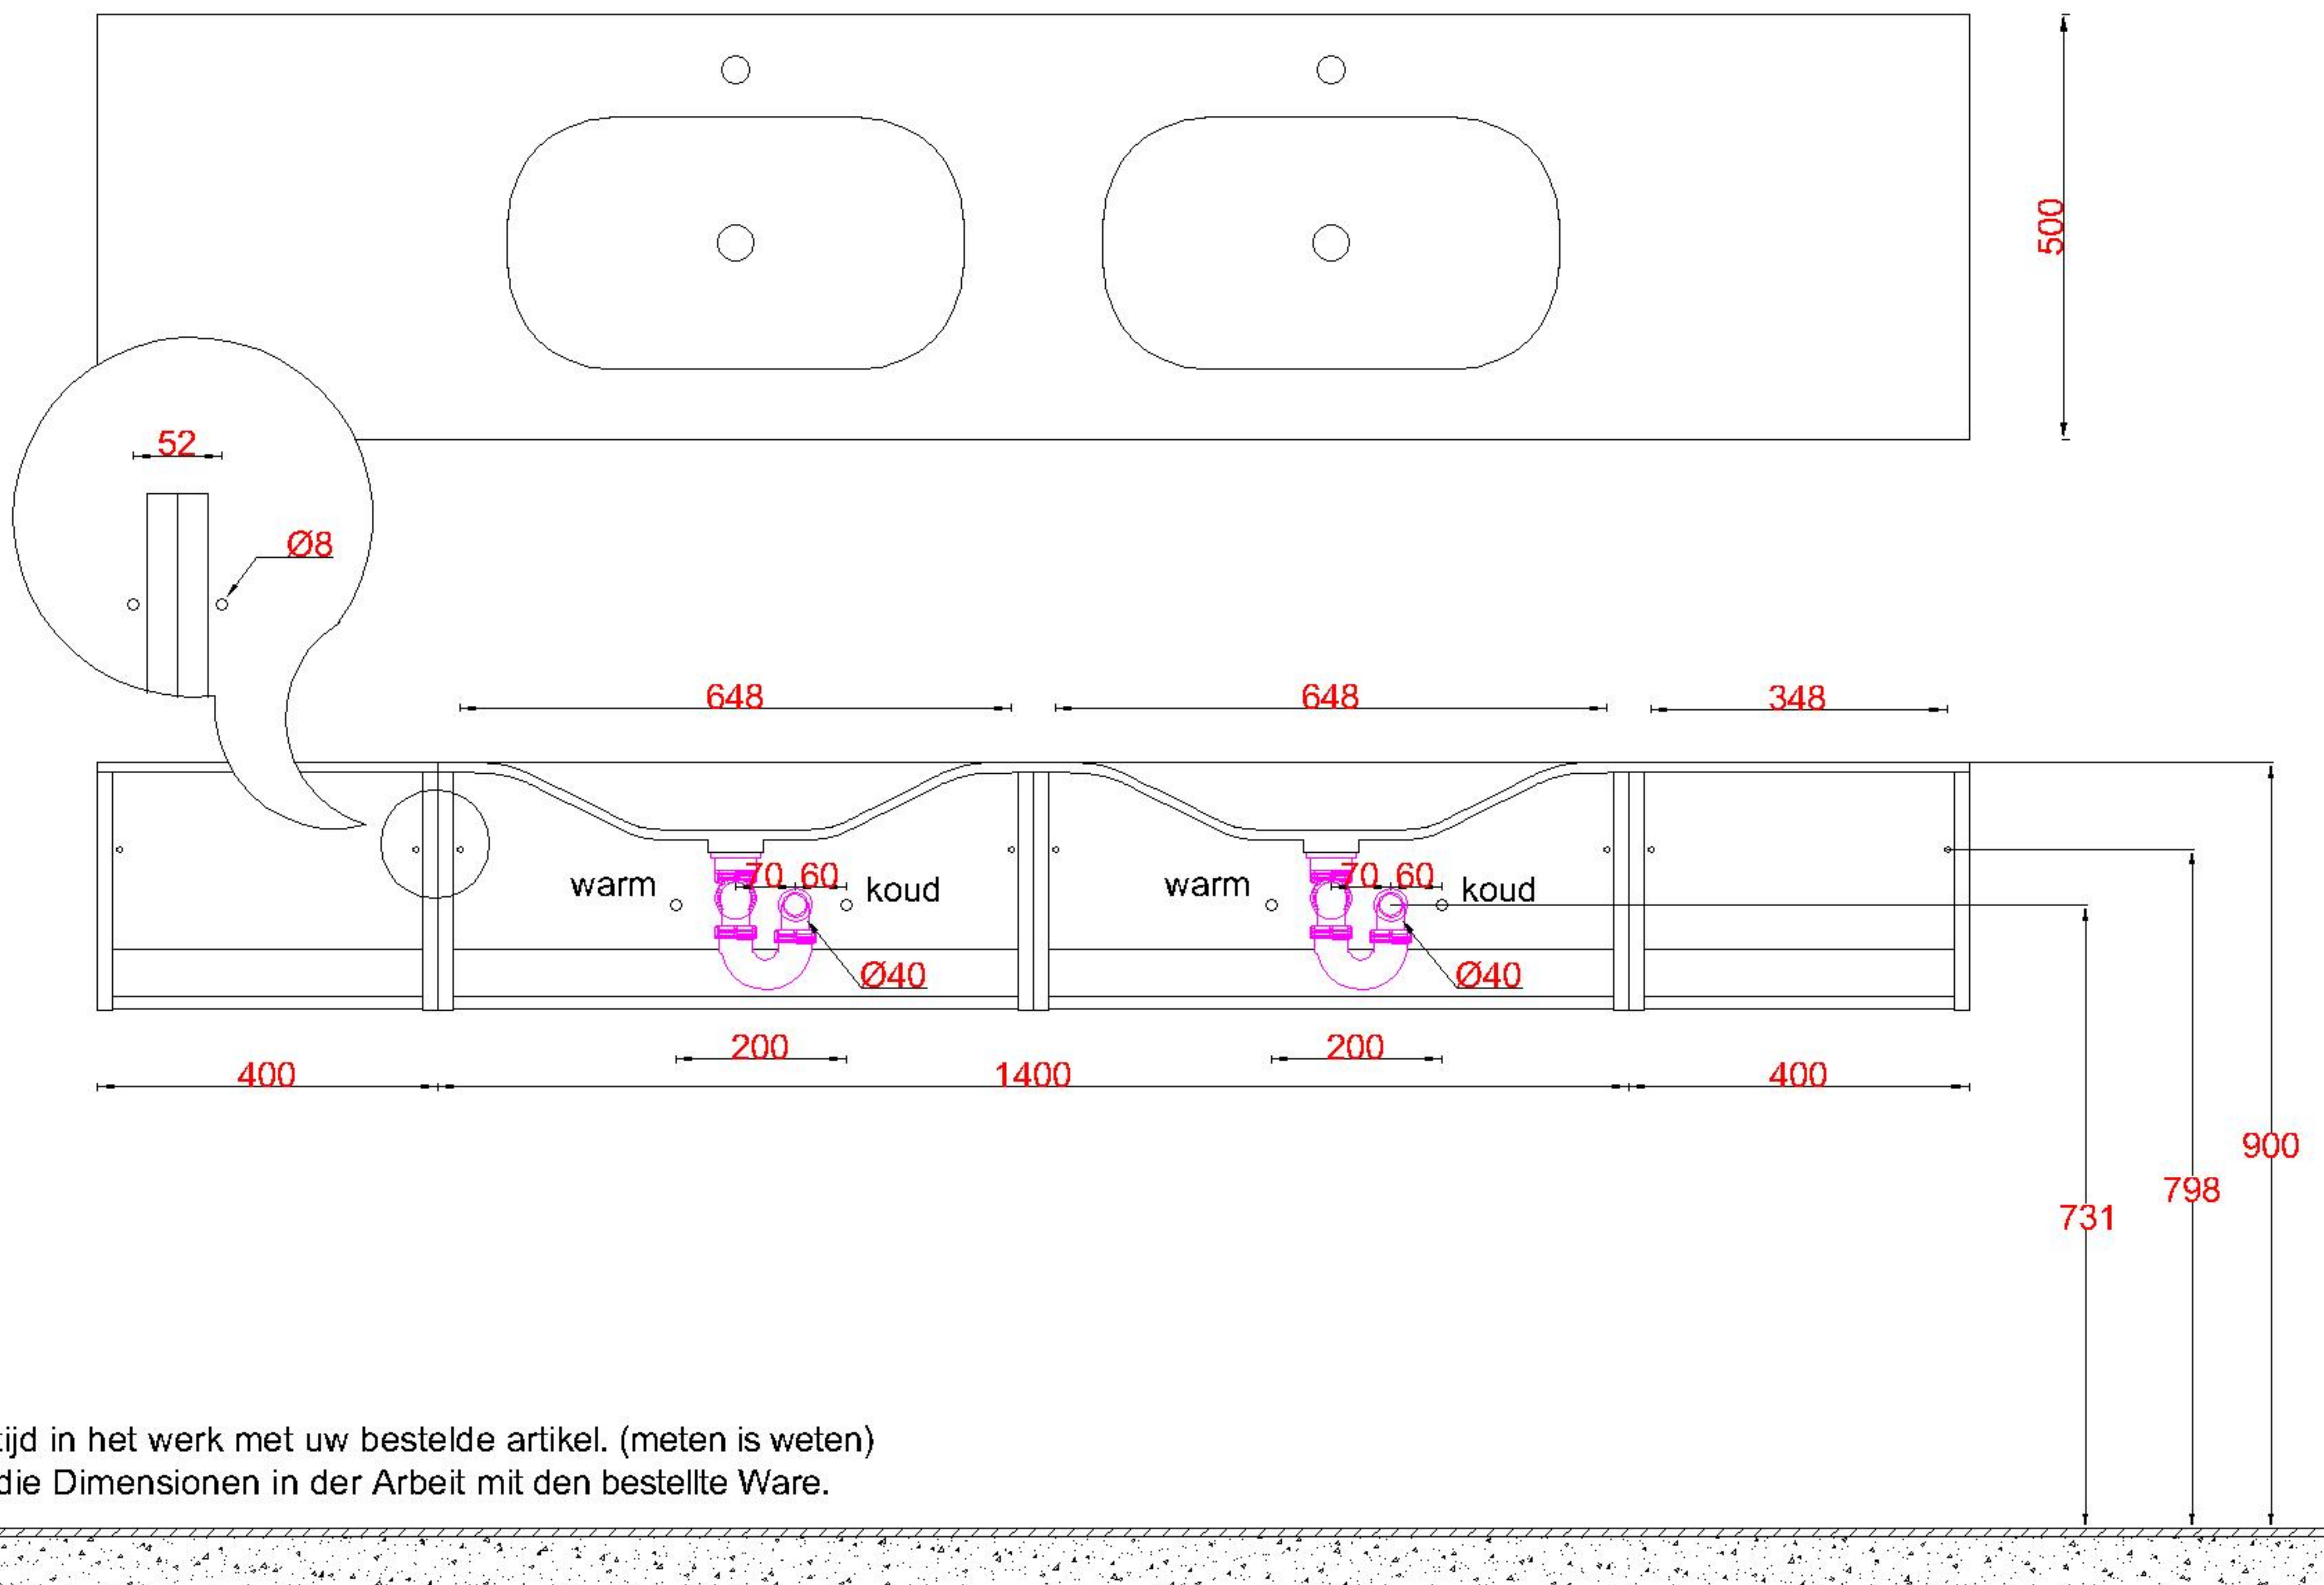

# Wastafelblad

1x WK 500 NLL-C  
2x WS 500-701

2x WK 500 NLM-C  
8x WS 500 (L+R)

1x WK 500 NLR-C

**LET OP:** Controleer maten altijd in het werk met uw bestelde artikel. (meten is weten)

**ACHTUNG:** Prüfen Sie stets die Dimensionen in der Arbeit mit den bestellte Ware.