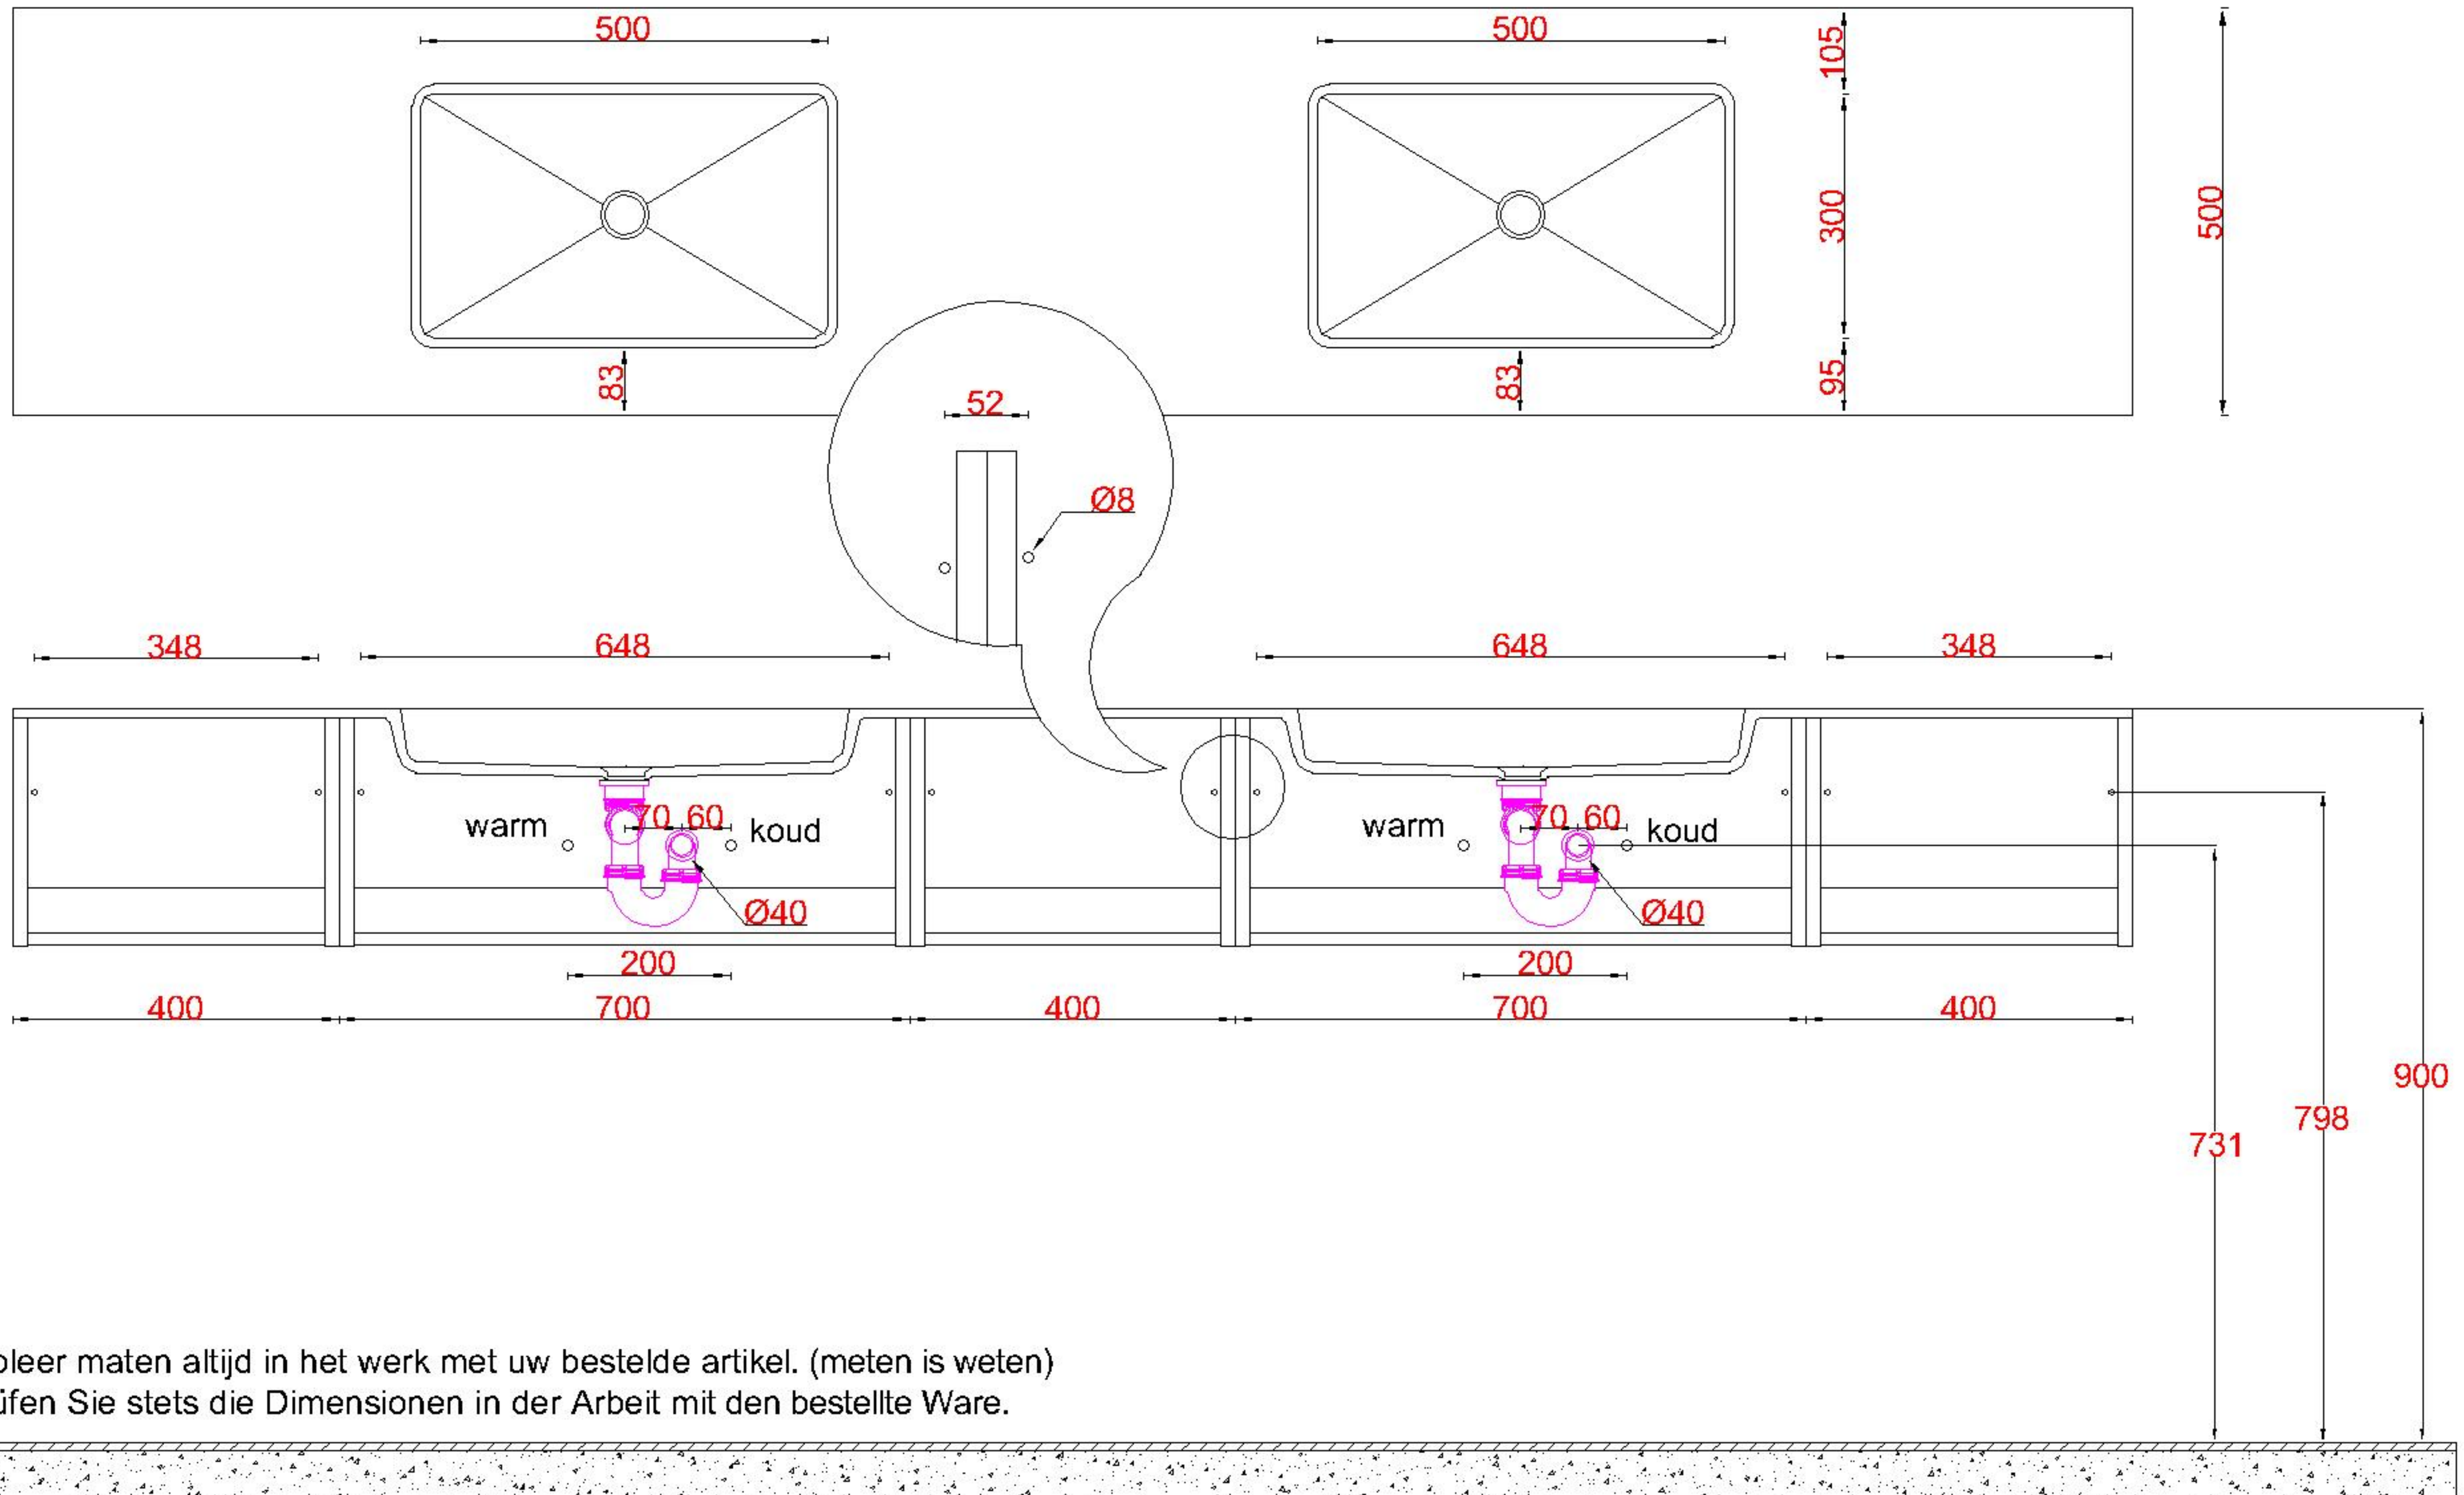

# Wastafelblad

1x WK 500 NLL-C  
2x WS 503-701

3x WK 500 NLM-C  
12x WS 500 (L+M+R)

1x WK 500 NLR-C

**LET OP:** Controleer maten altijd in het werk met uw bestelde artikel. (meten is weten)

**ACHTUNG:** Prüfen Sie stets die Dimensionen in der Arbeit mit den bestellte Ware.