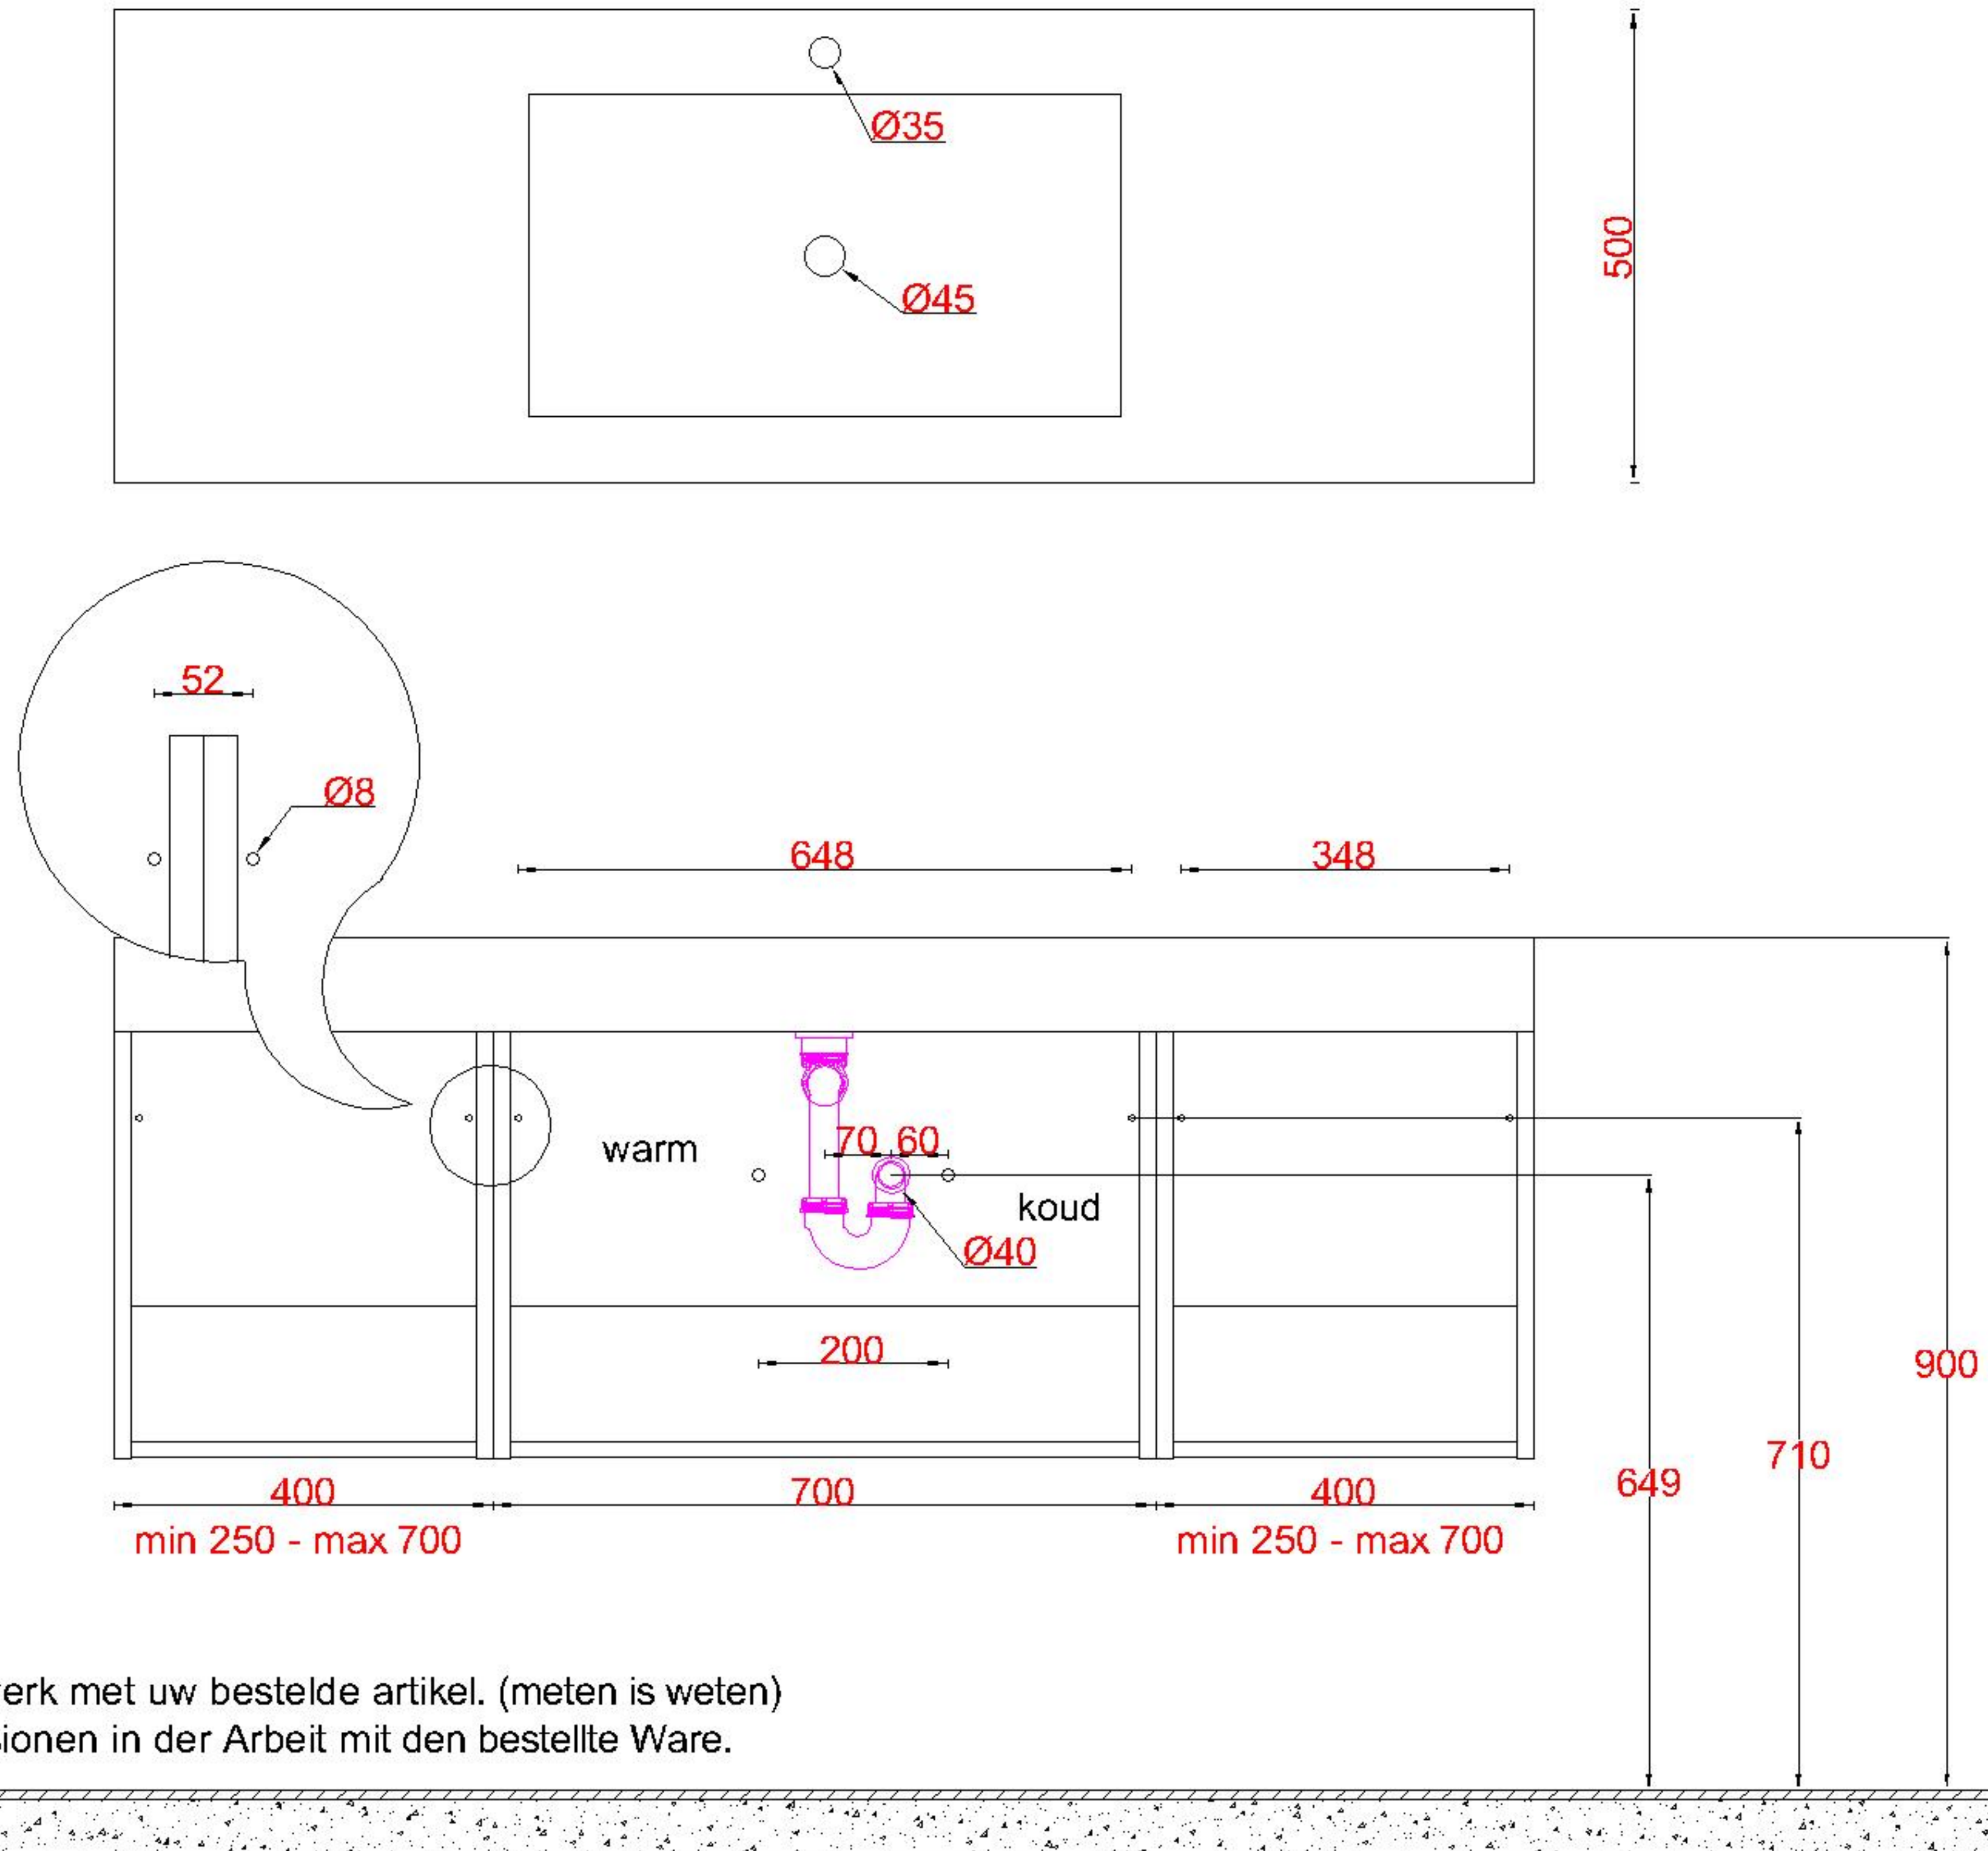

# Wastafelblad

1x WK 501 NLL-C / WK 502 NLL-C  
1x WB 500-701

1x WK 501 NLM-C / WK 502 NLM-C  
8x WB 500 (L+R)

1x WK 501 NLR-C / WK 502 NLR-C

**LET OP:** Controleer maten altijd in het werk met uw bestelde artikel. (meten is weten)

**ACHTUNG:** Prüfen Sie stets die Dimensionen in der Arbeit mit den bestellte Ware.