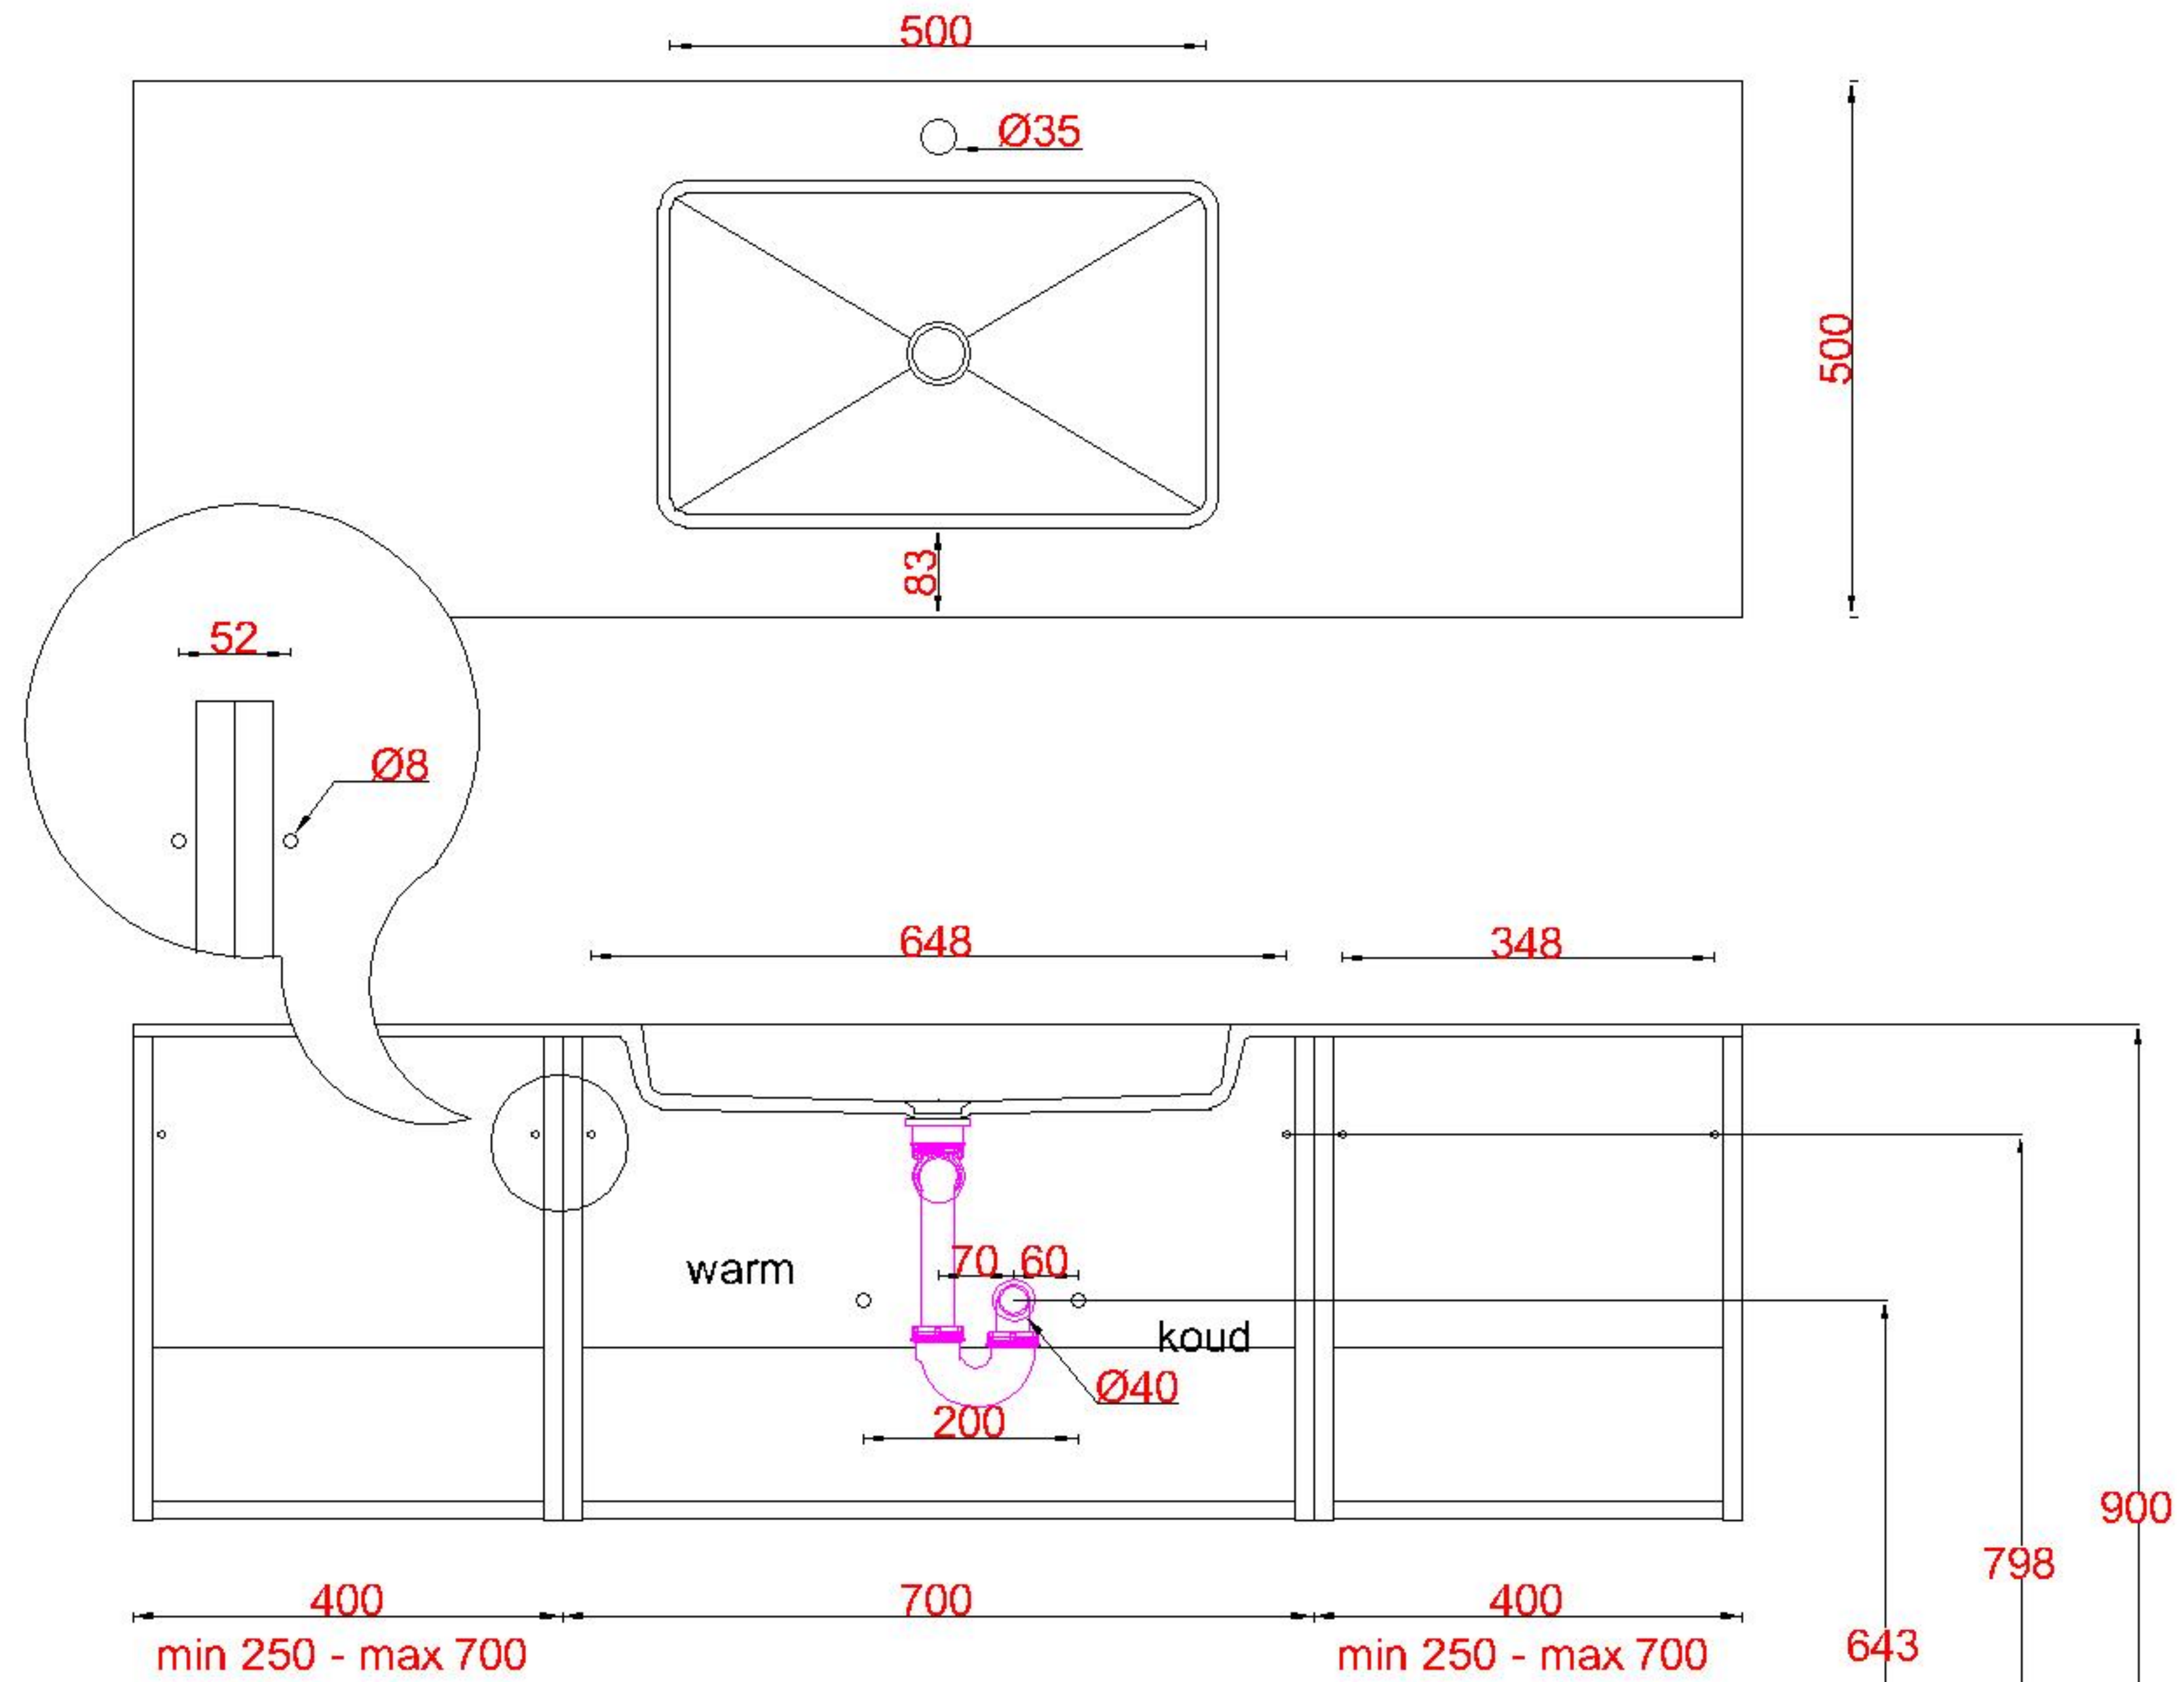

Wastafelblad

1x WK 501 NLL-C / WK 502 NLL-C
1x WS 503-701

1x WK 501 NLM-C / WK 502 NLM-C
8x WS 500 (L+R)

1x WK 501 NLR-C / WK 502 NLR-C

LET OP: Controleer maten altijd in het werk met uw bestelde artikel. (meten is weten)

ACHTUNG: Prüfen Sie stets die Dimensionen in der Arbeit mit den bestellte Ware.