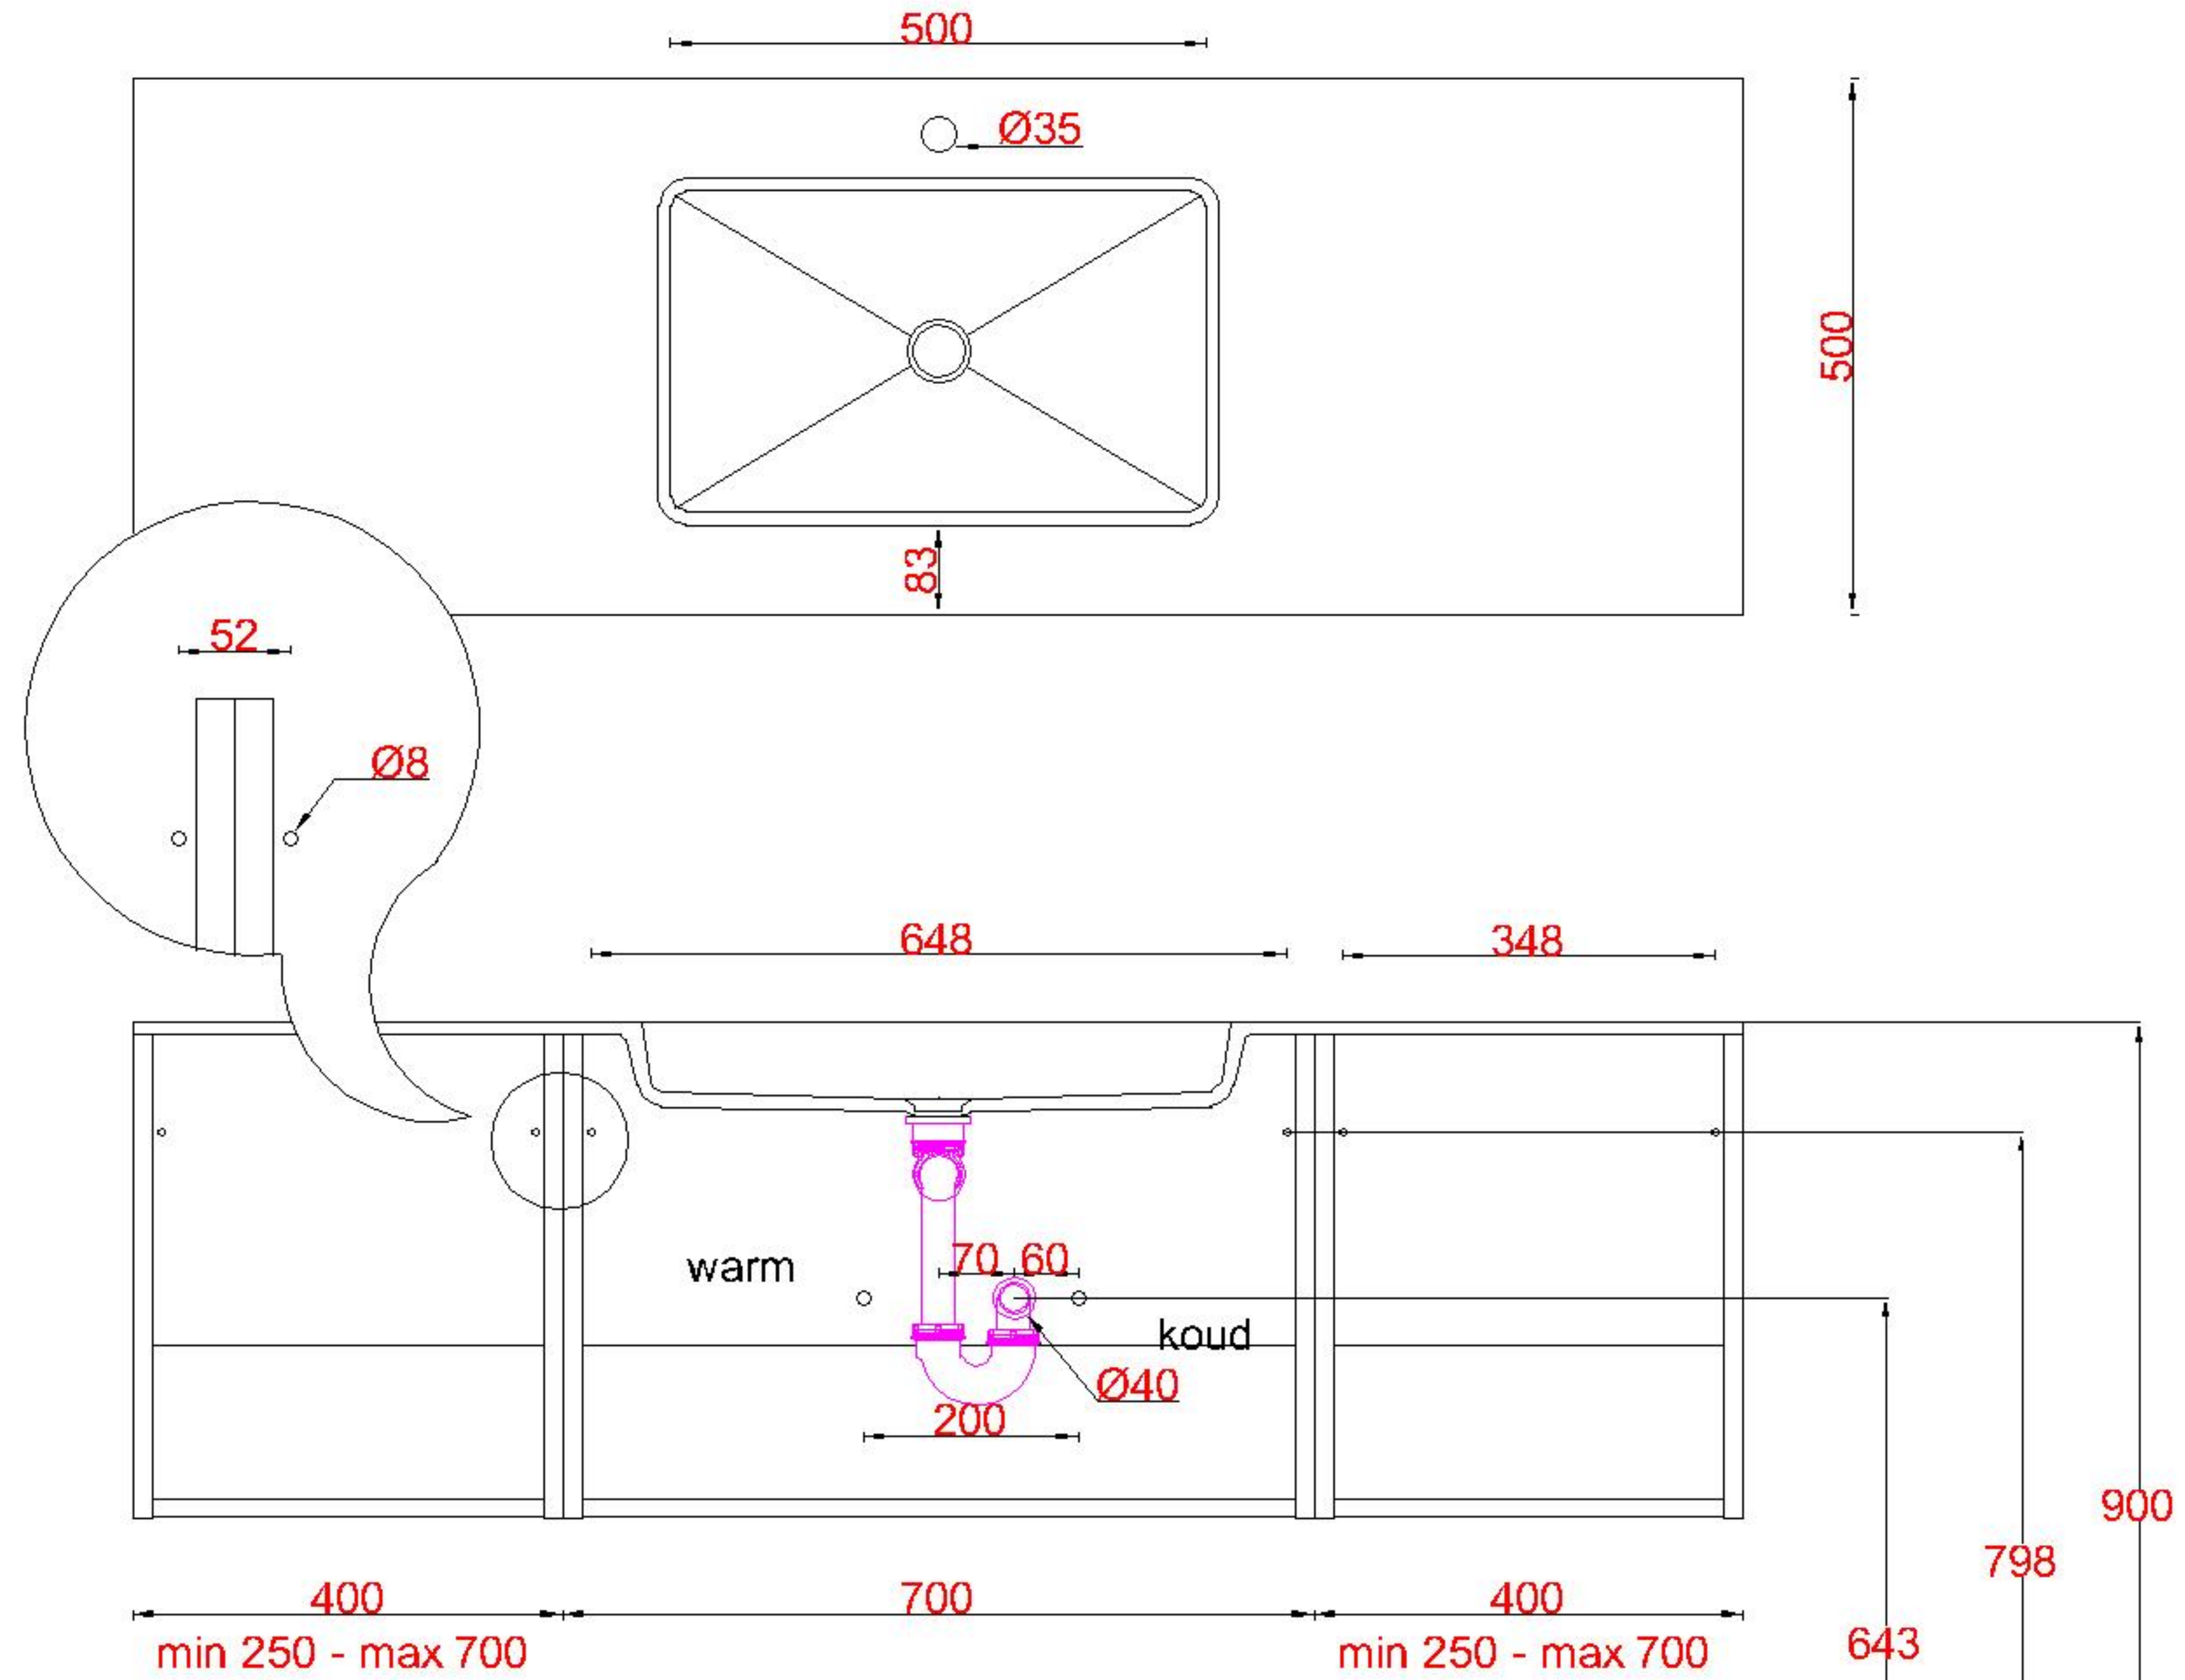

# Wastafelblad

1x WK 501 NLL-C / WK 502 NLL-C  
1x WS 503-701

1x WK 501 NLM-C / WK 502 NLM-C  
8x WS 500 (L+R)

1x WK 501 NLR-C / WK 502 NLR-C

**LET OP:** Controleer maten altijd in het werk met uw bestelde artikel. (meten is weten)

**ACHTUNG:** Prüfen Sie stets die Dimensionen in der Arbeit mit den bestellte Ware.