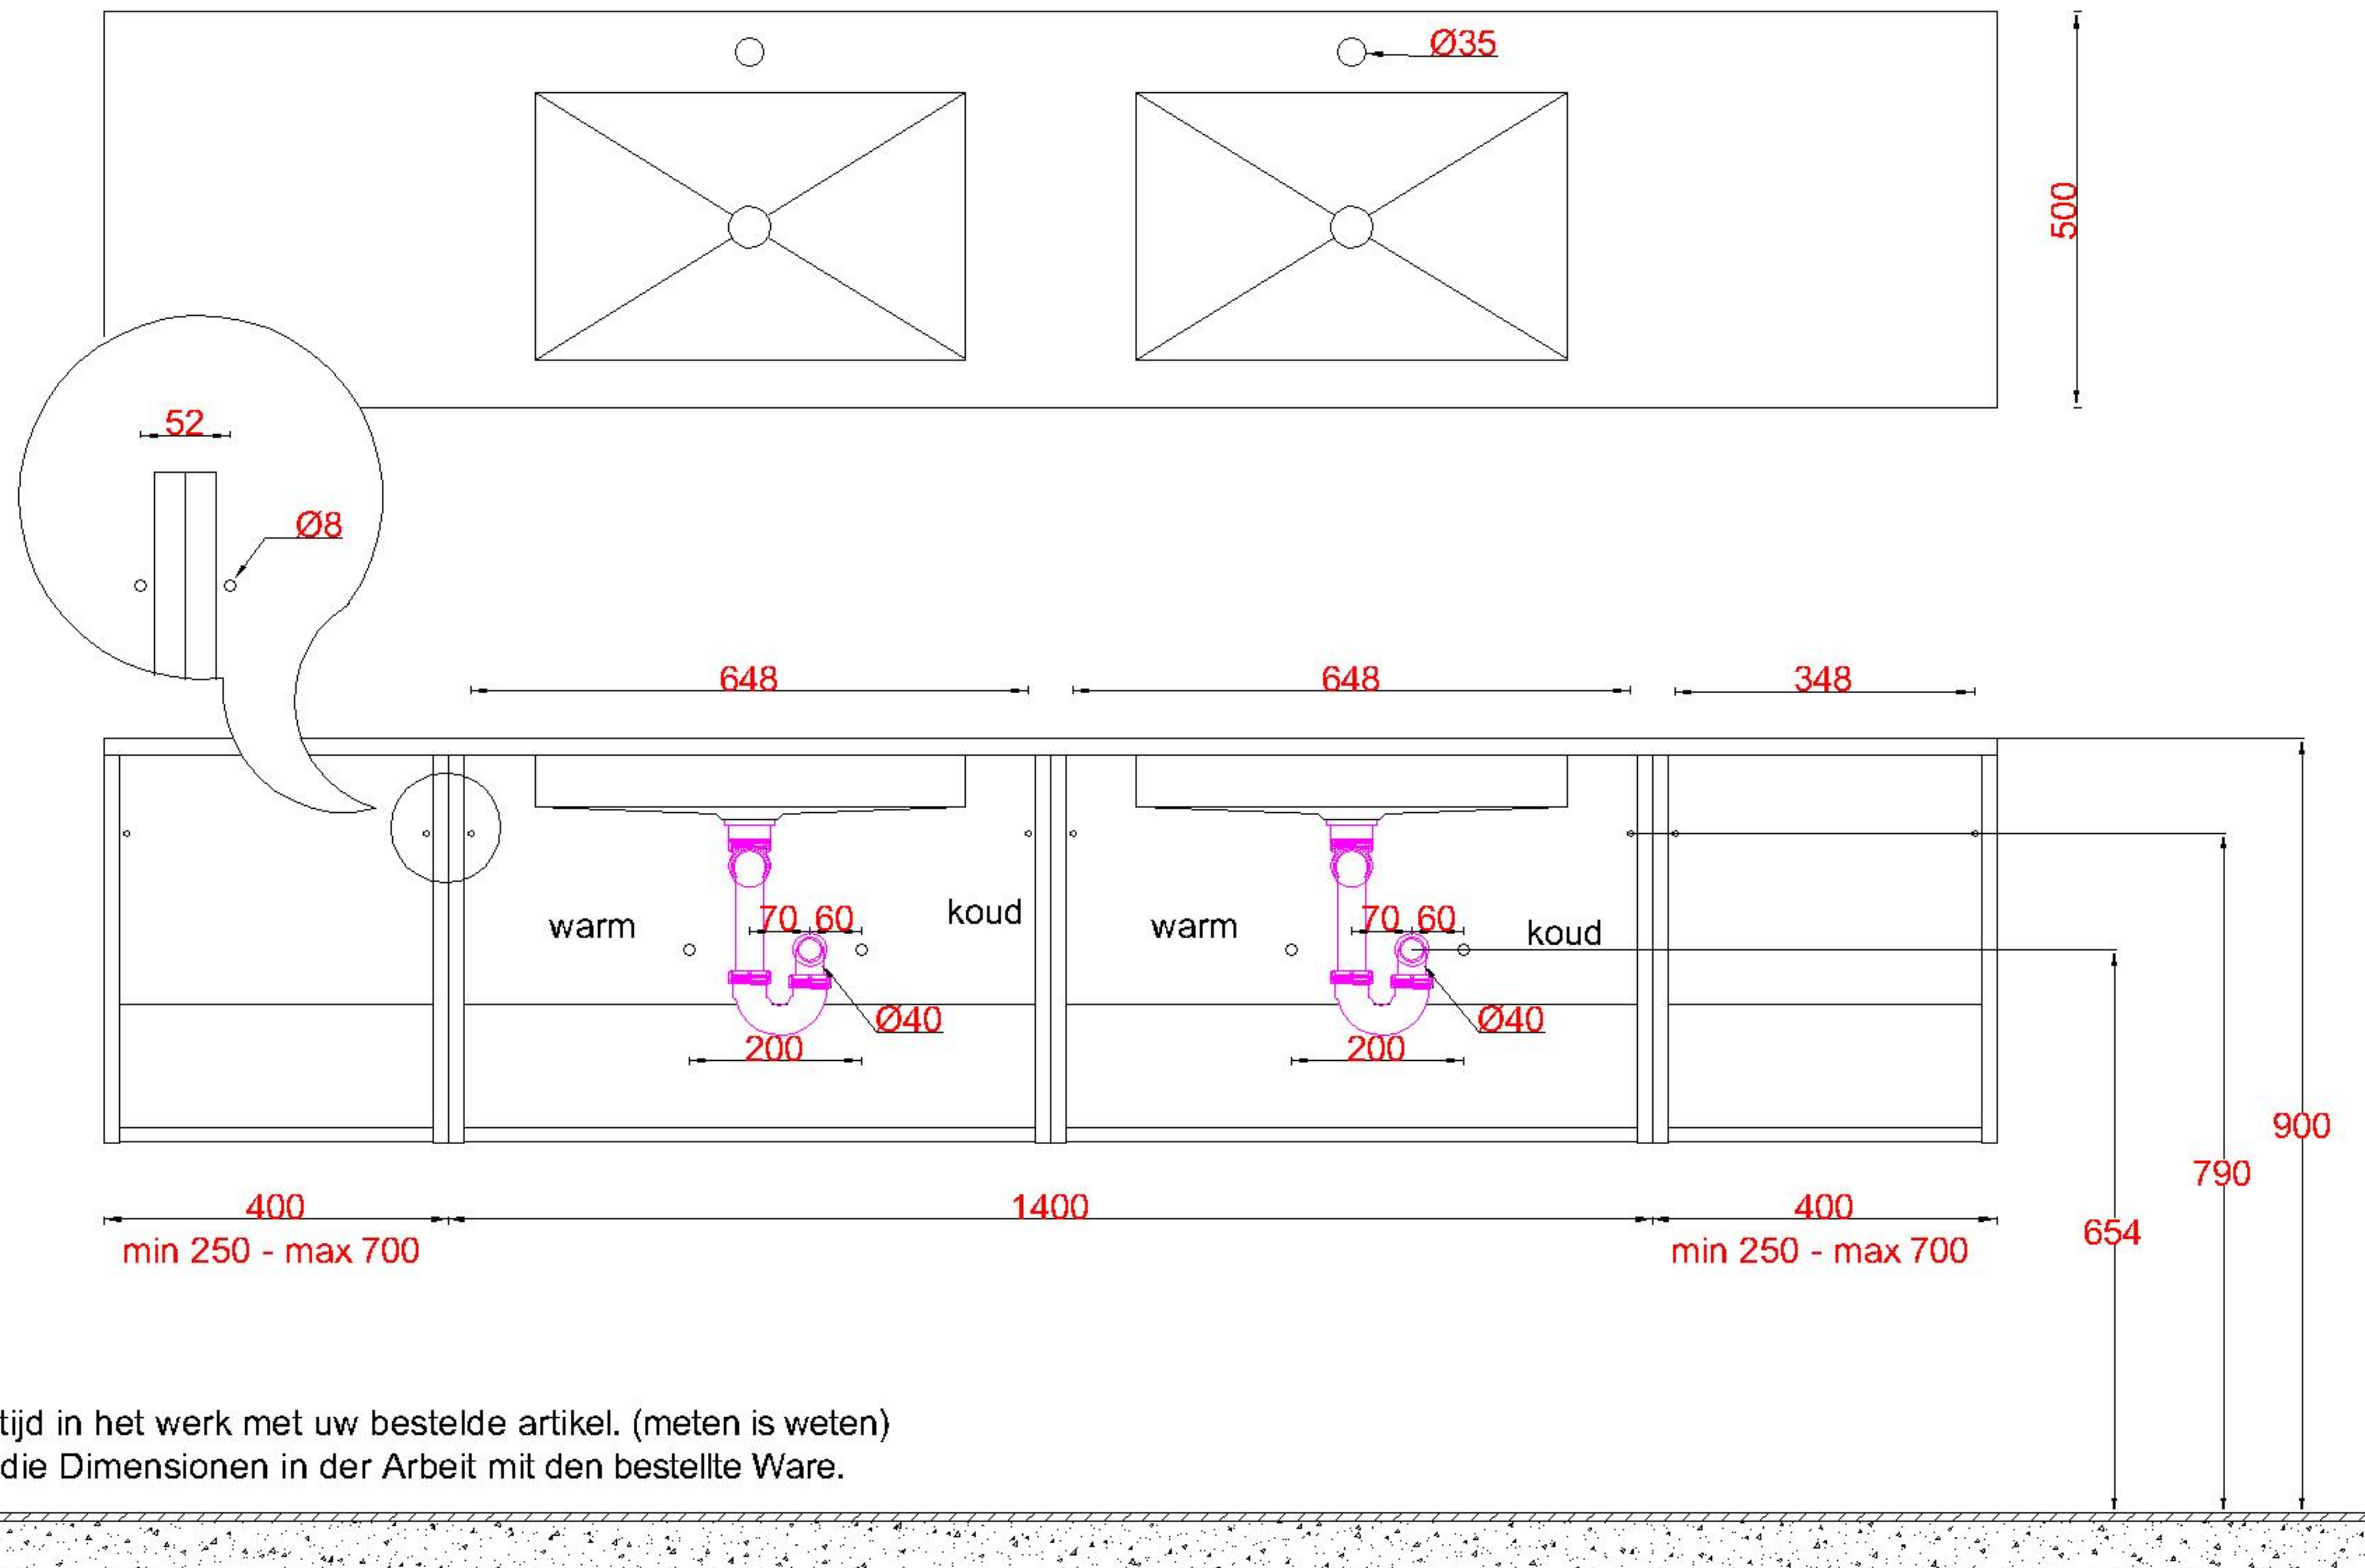

Wastafelblad

1x WK 501 NLL-C / WK 502 NLL-C
2x WC 500-701

2x WK 501 NLM-C / WK 502 NLM-C
8x WC 500 (L+R)

1x WK 501 NLR-C / WK 502 NLR-C

LET OP: Controleer maten altijd in het werk met uw bestelde artikel. (meten is weten)

ACHTUNG: Prüfen Sie stets die Dimensionen in der Arbeit mit den bestellte Ware.