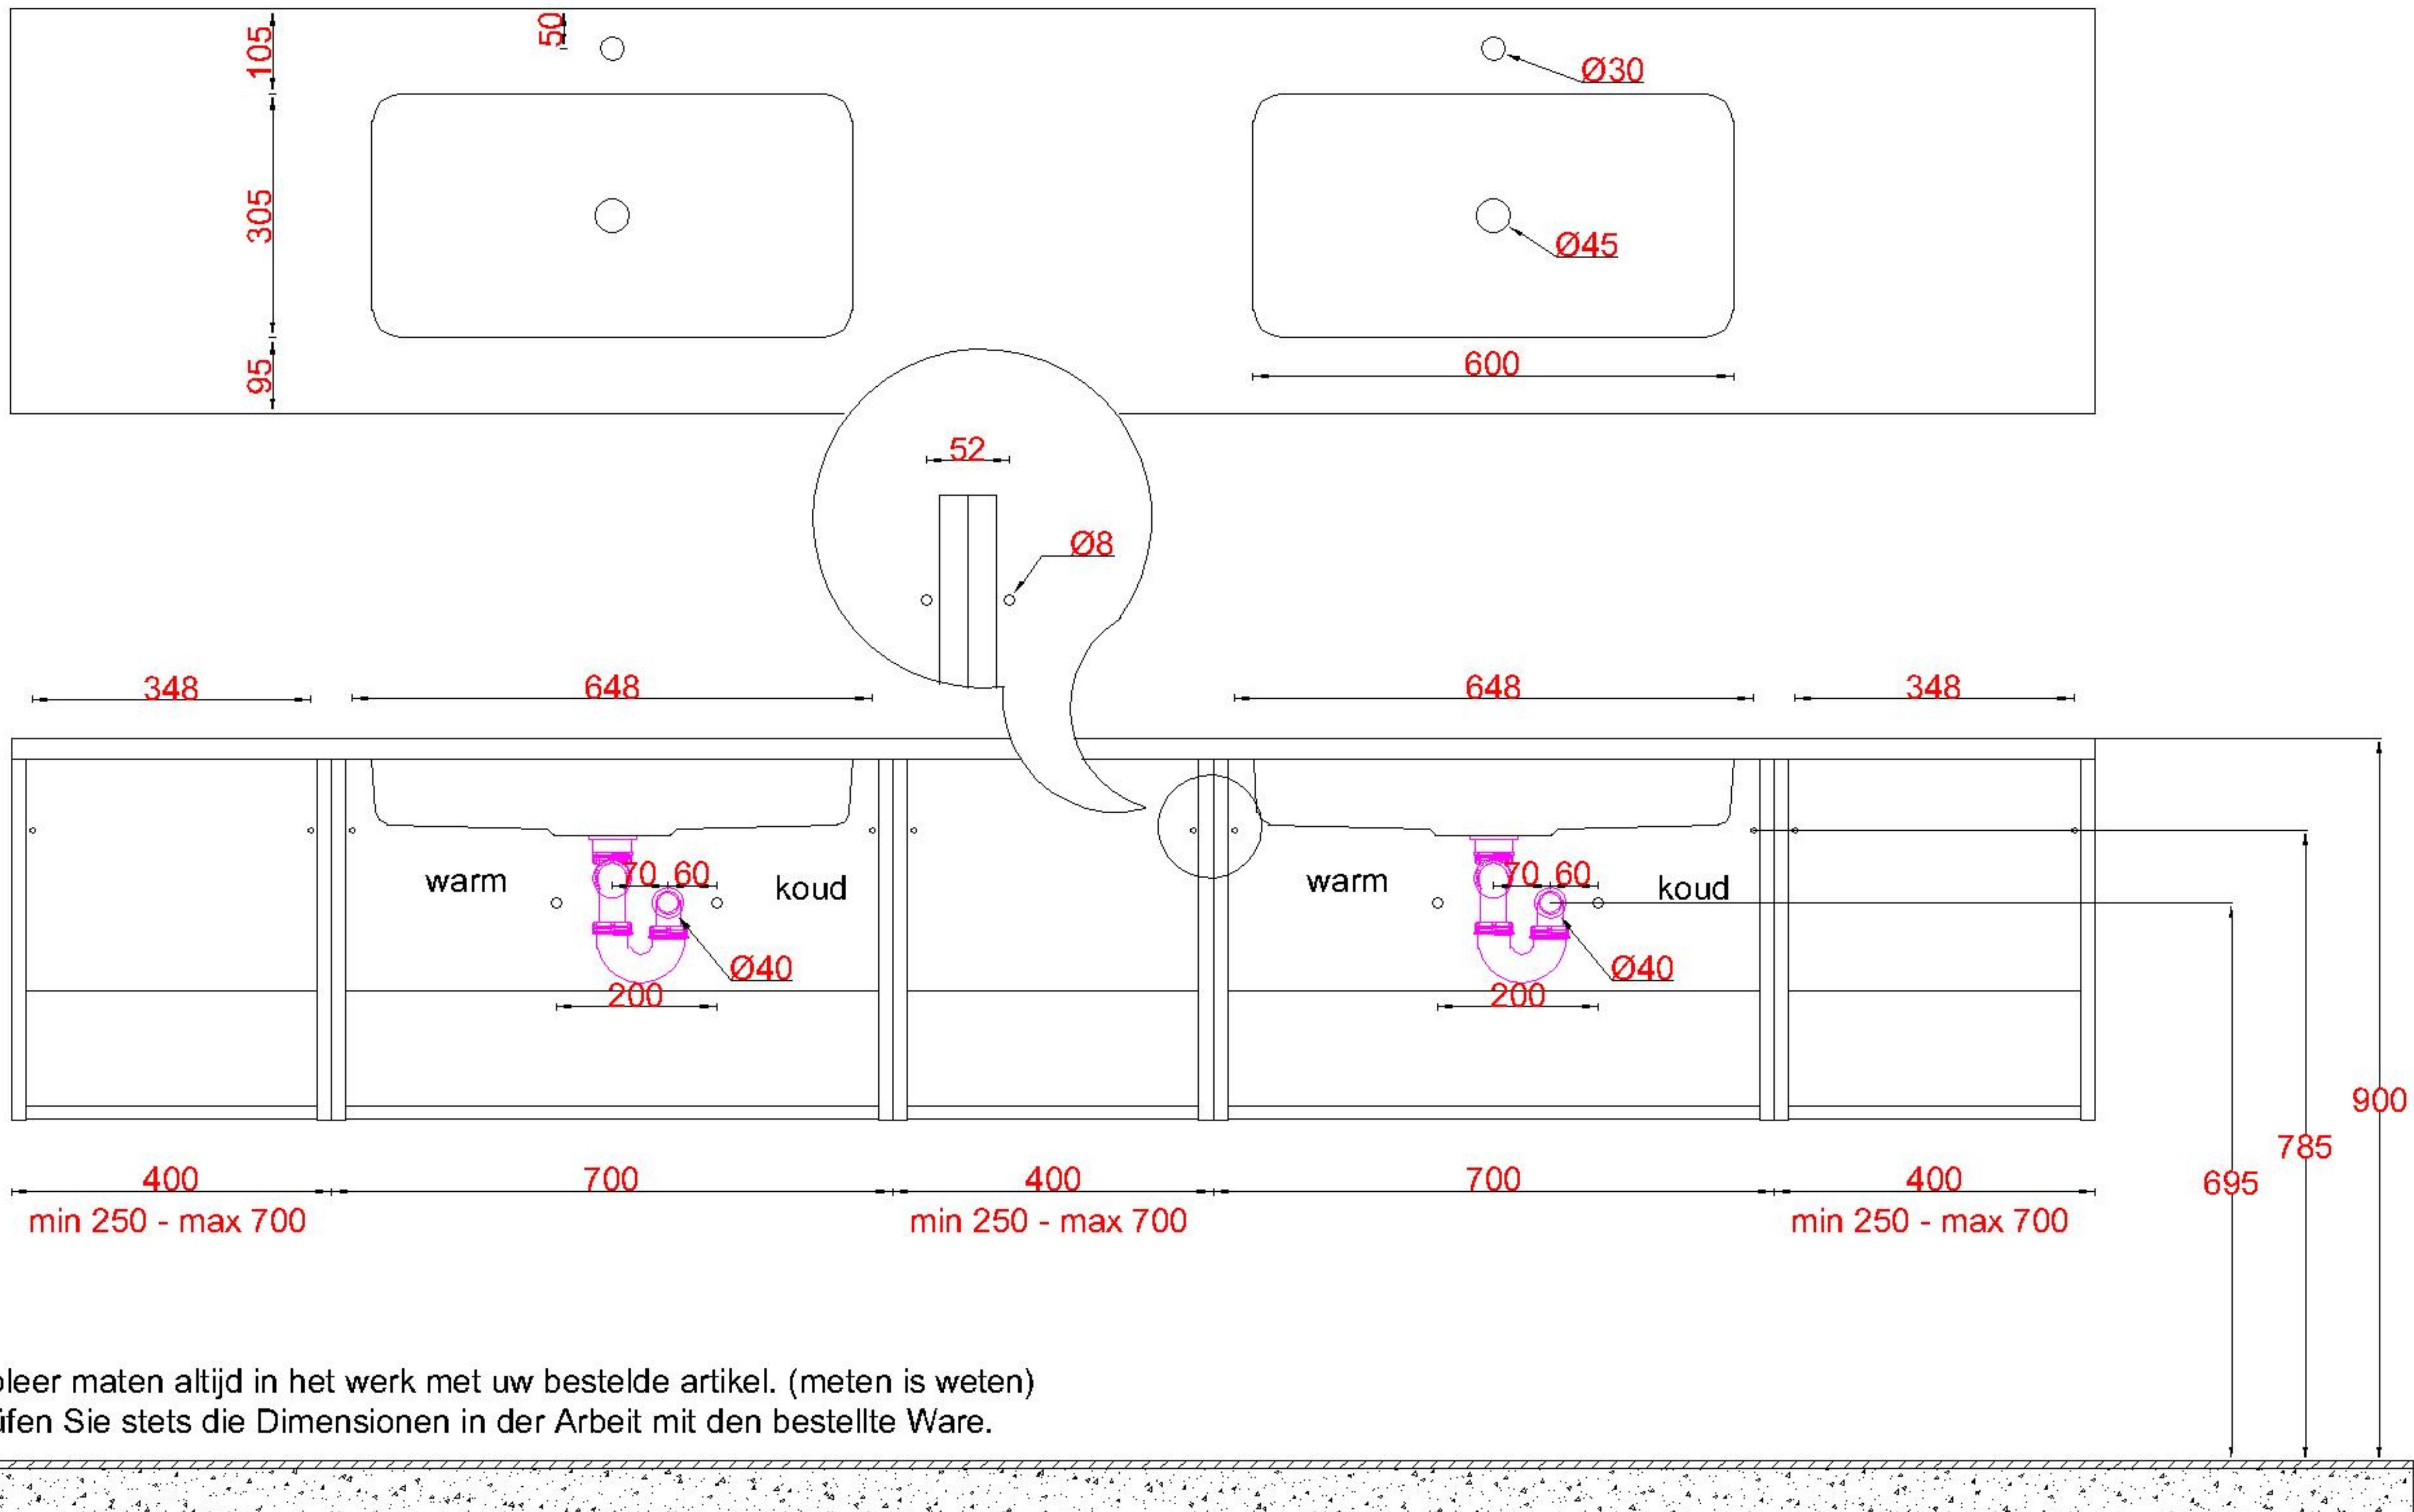

Wastafelblad

1x WK 501 NLL-C / WK 502 NLL-C
2x WM 705 OGD1

3x WK 501 NLM-C / WK 502 NLL-C
3x WM MW (L+M+R)

1x WK 501 NLR-C / WK 502 NLR-C

LET OP: Controleer maten altijd in het werk met uw bestelde artikel. (meten is weten)

ACHTUNG: Prüfen Sie stets die Dimensionen in der Arbeit mit den bestellte Ware.