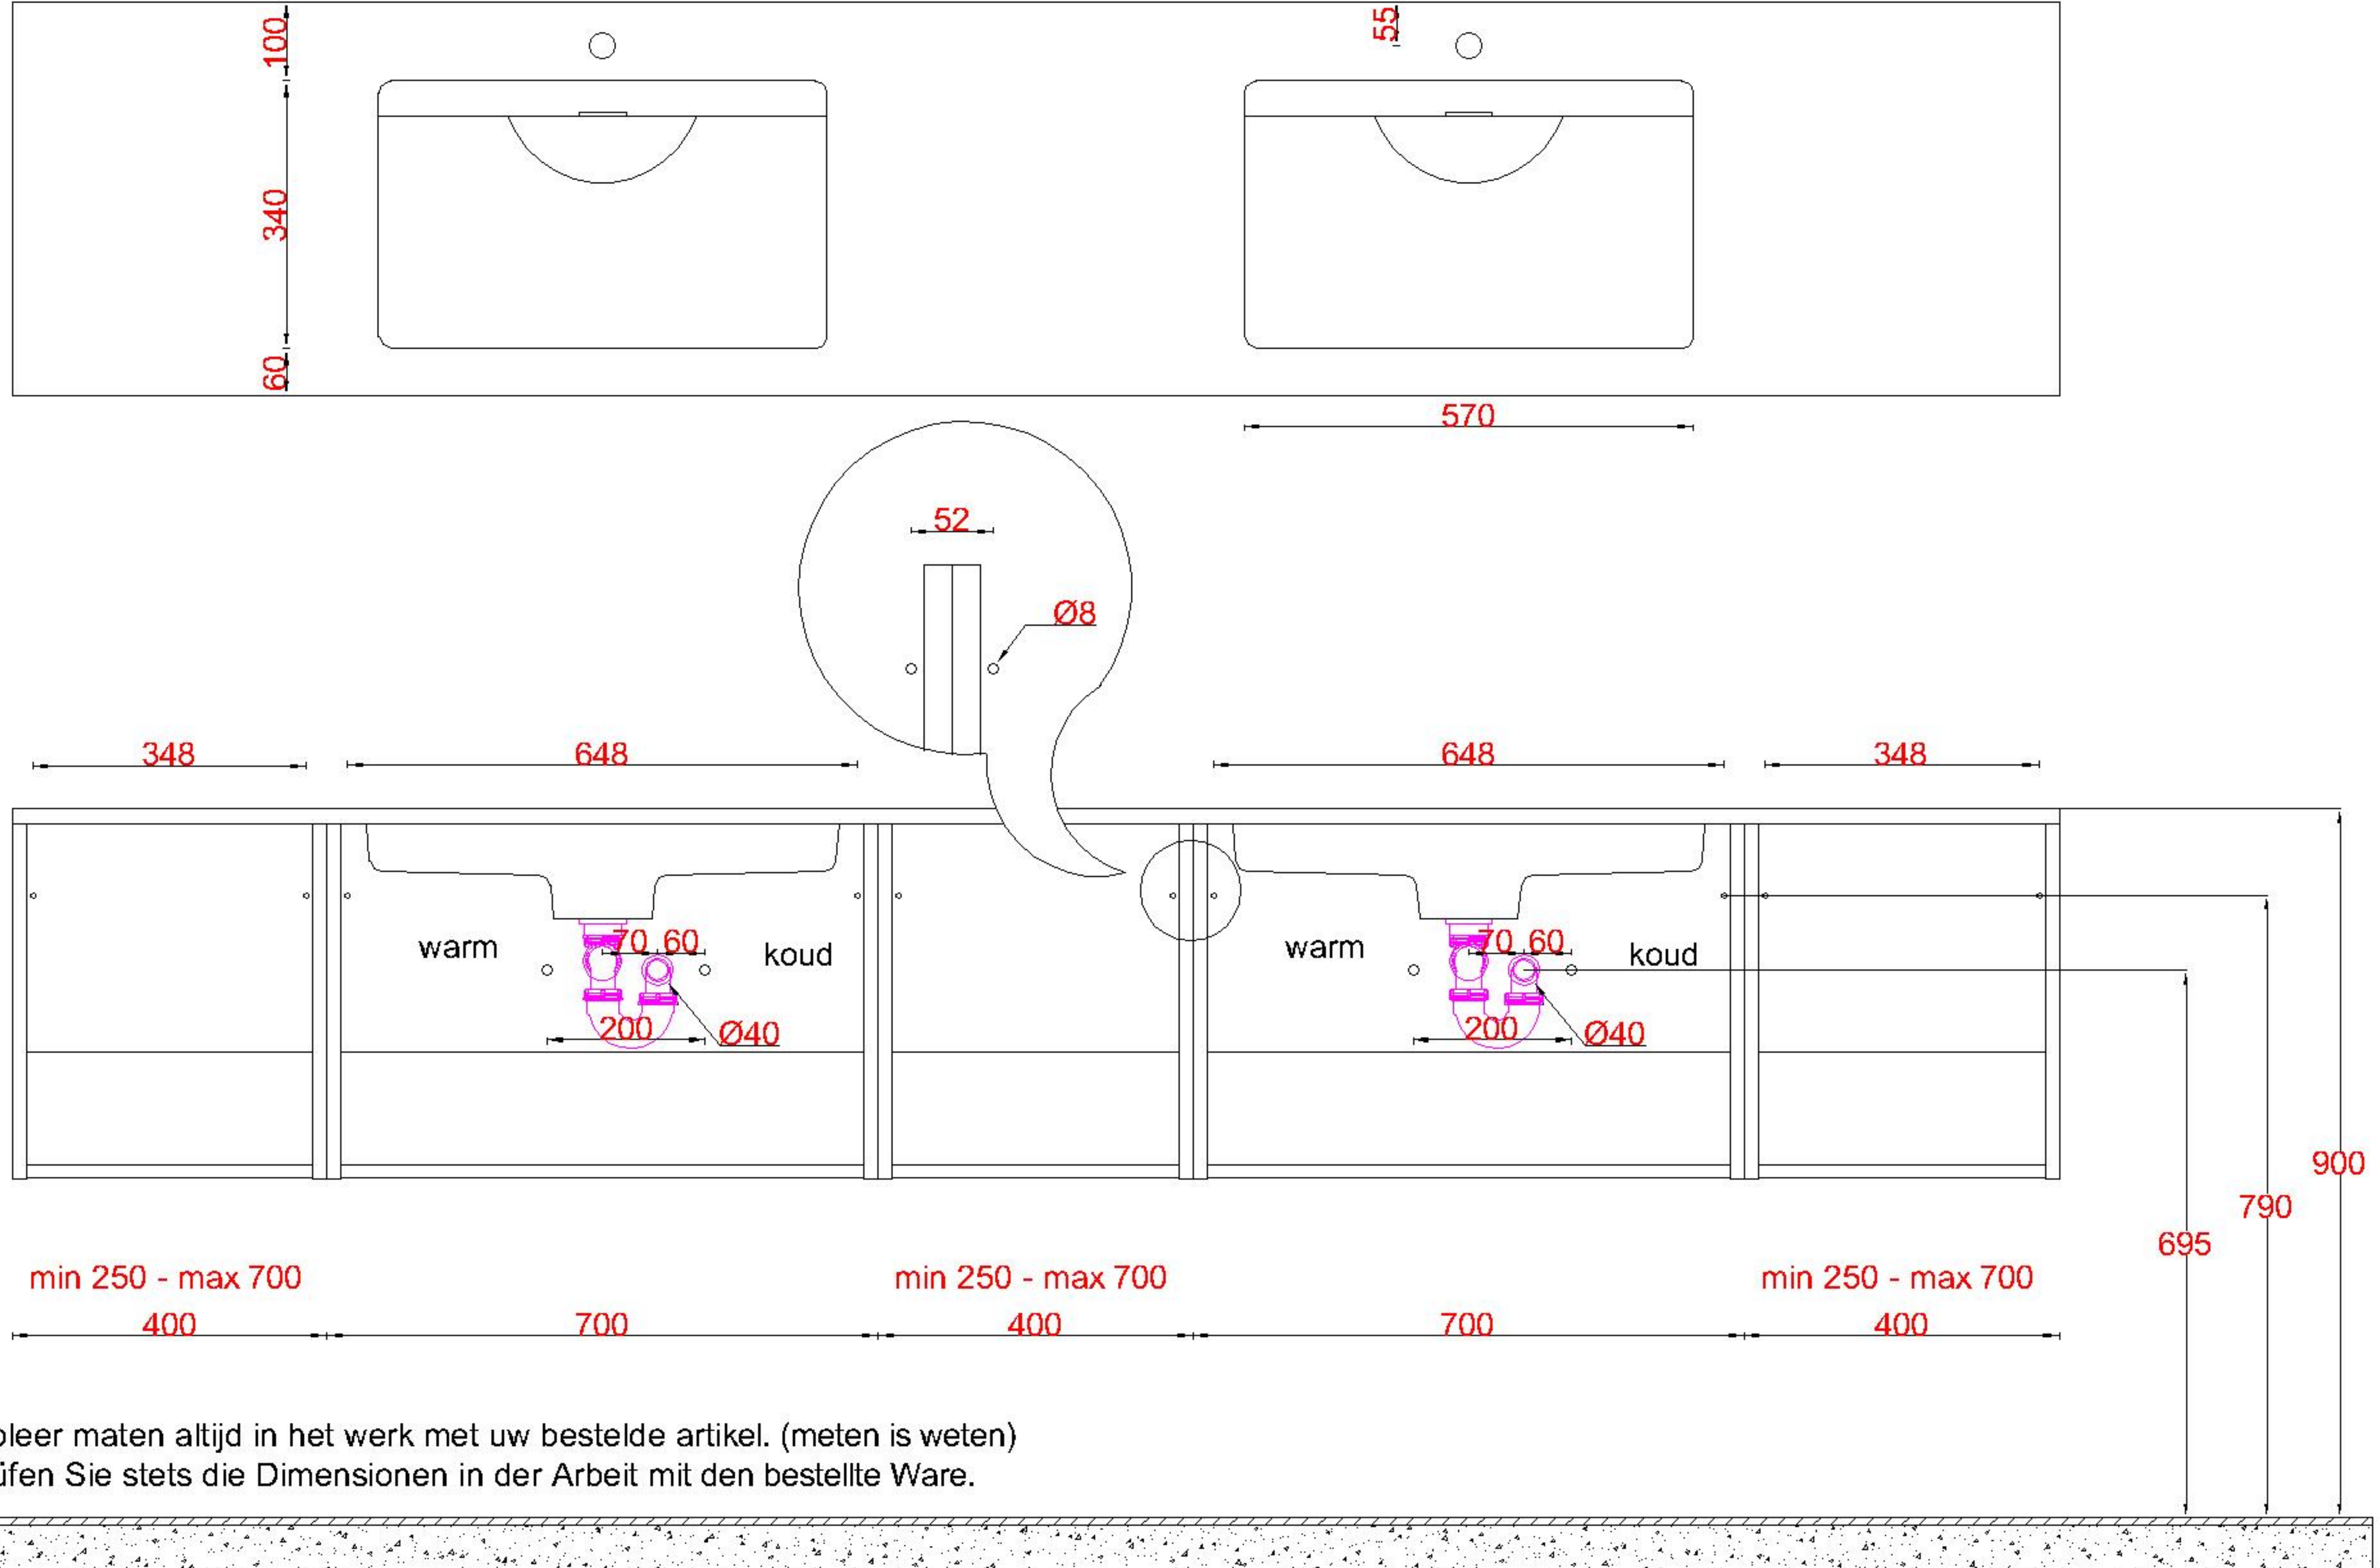

# Wastafelblad

1x WK 501 NLL-C / WK 502 NLL-C  
2x WM 705 OG1

3x WK 501 NLM-C / WK 502 NLL-C  
3x WM MW (L+M+R)

1x WK 501 NLR-C / WK 502 NLR-C

**LET OP:** Controleer maten altijd in het werk met uw bestelde artikel. (meten is weten)

**ACHTUNG:** Prüfen Sie stets die Dimensionen in der Arbeit mit den bestellte Ware.