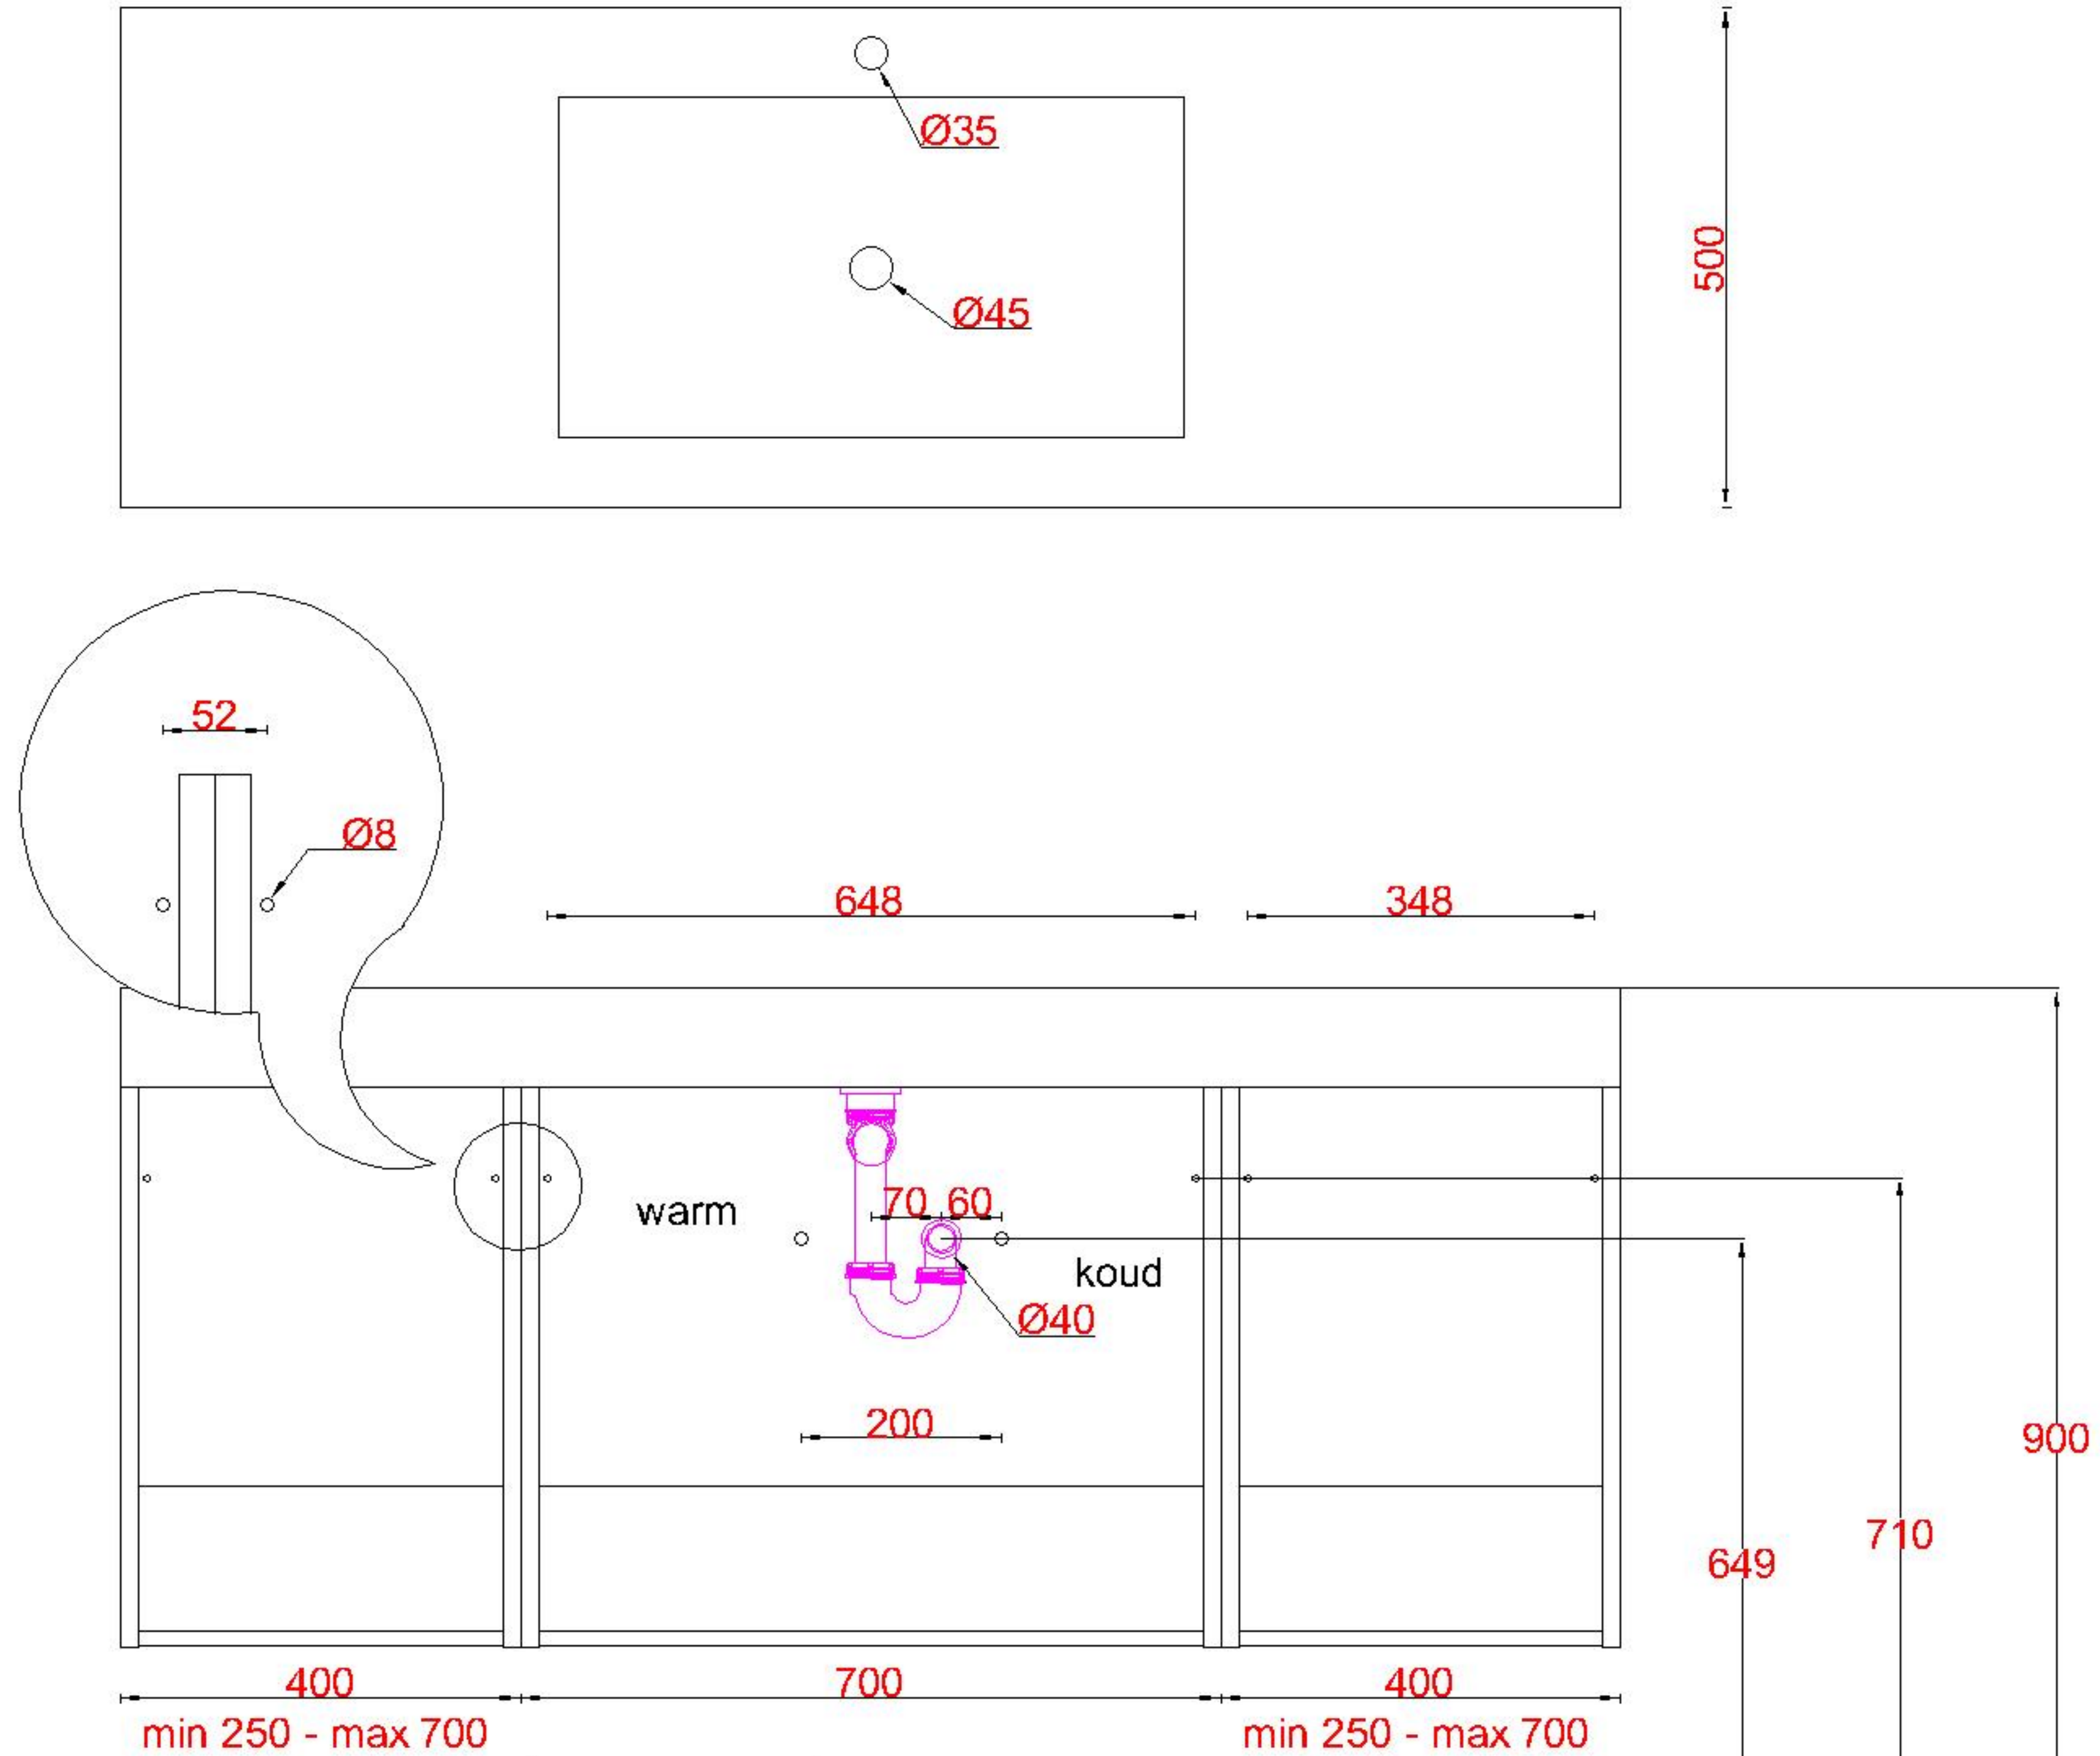

Wastafelblad

1x WK 503 NLL-C / WK 504 NLL-C
1x WB 500-701

1x WK 503 NLM-C / WK 504 NLM-C
8x WB 500 (L+R)

1x WK 503 NLR-C / WK 504 NLR-C

LET OP: Controleer maten altijd in het werk met uw bestelde artikel. (meten is weten)

ACHTUNG: Prüfen Sie stets die Dimensionen in der Arbeit mit den bestellte Ware.