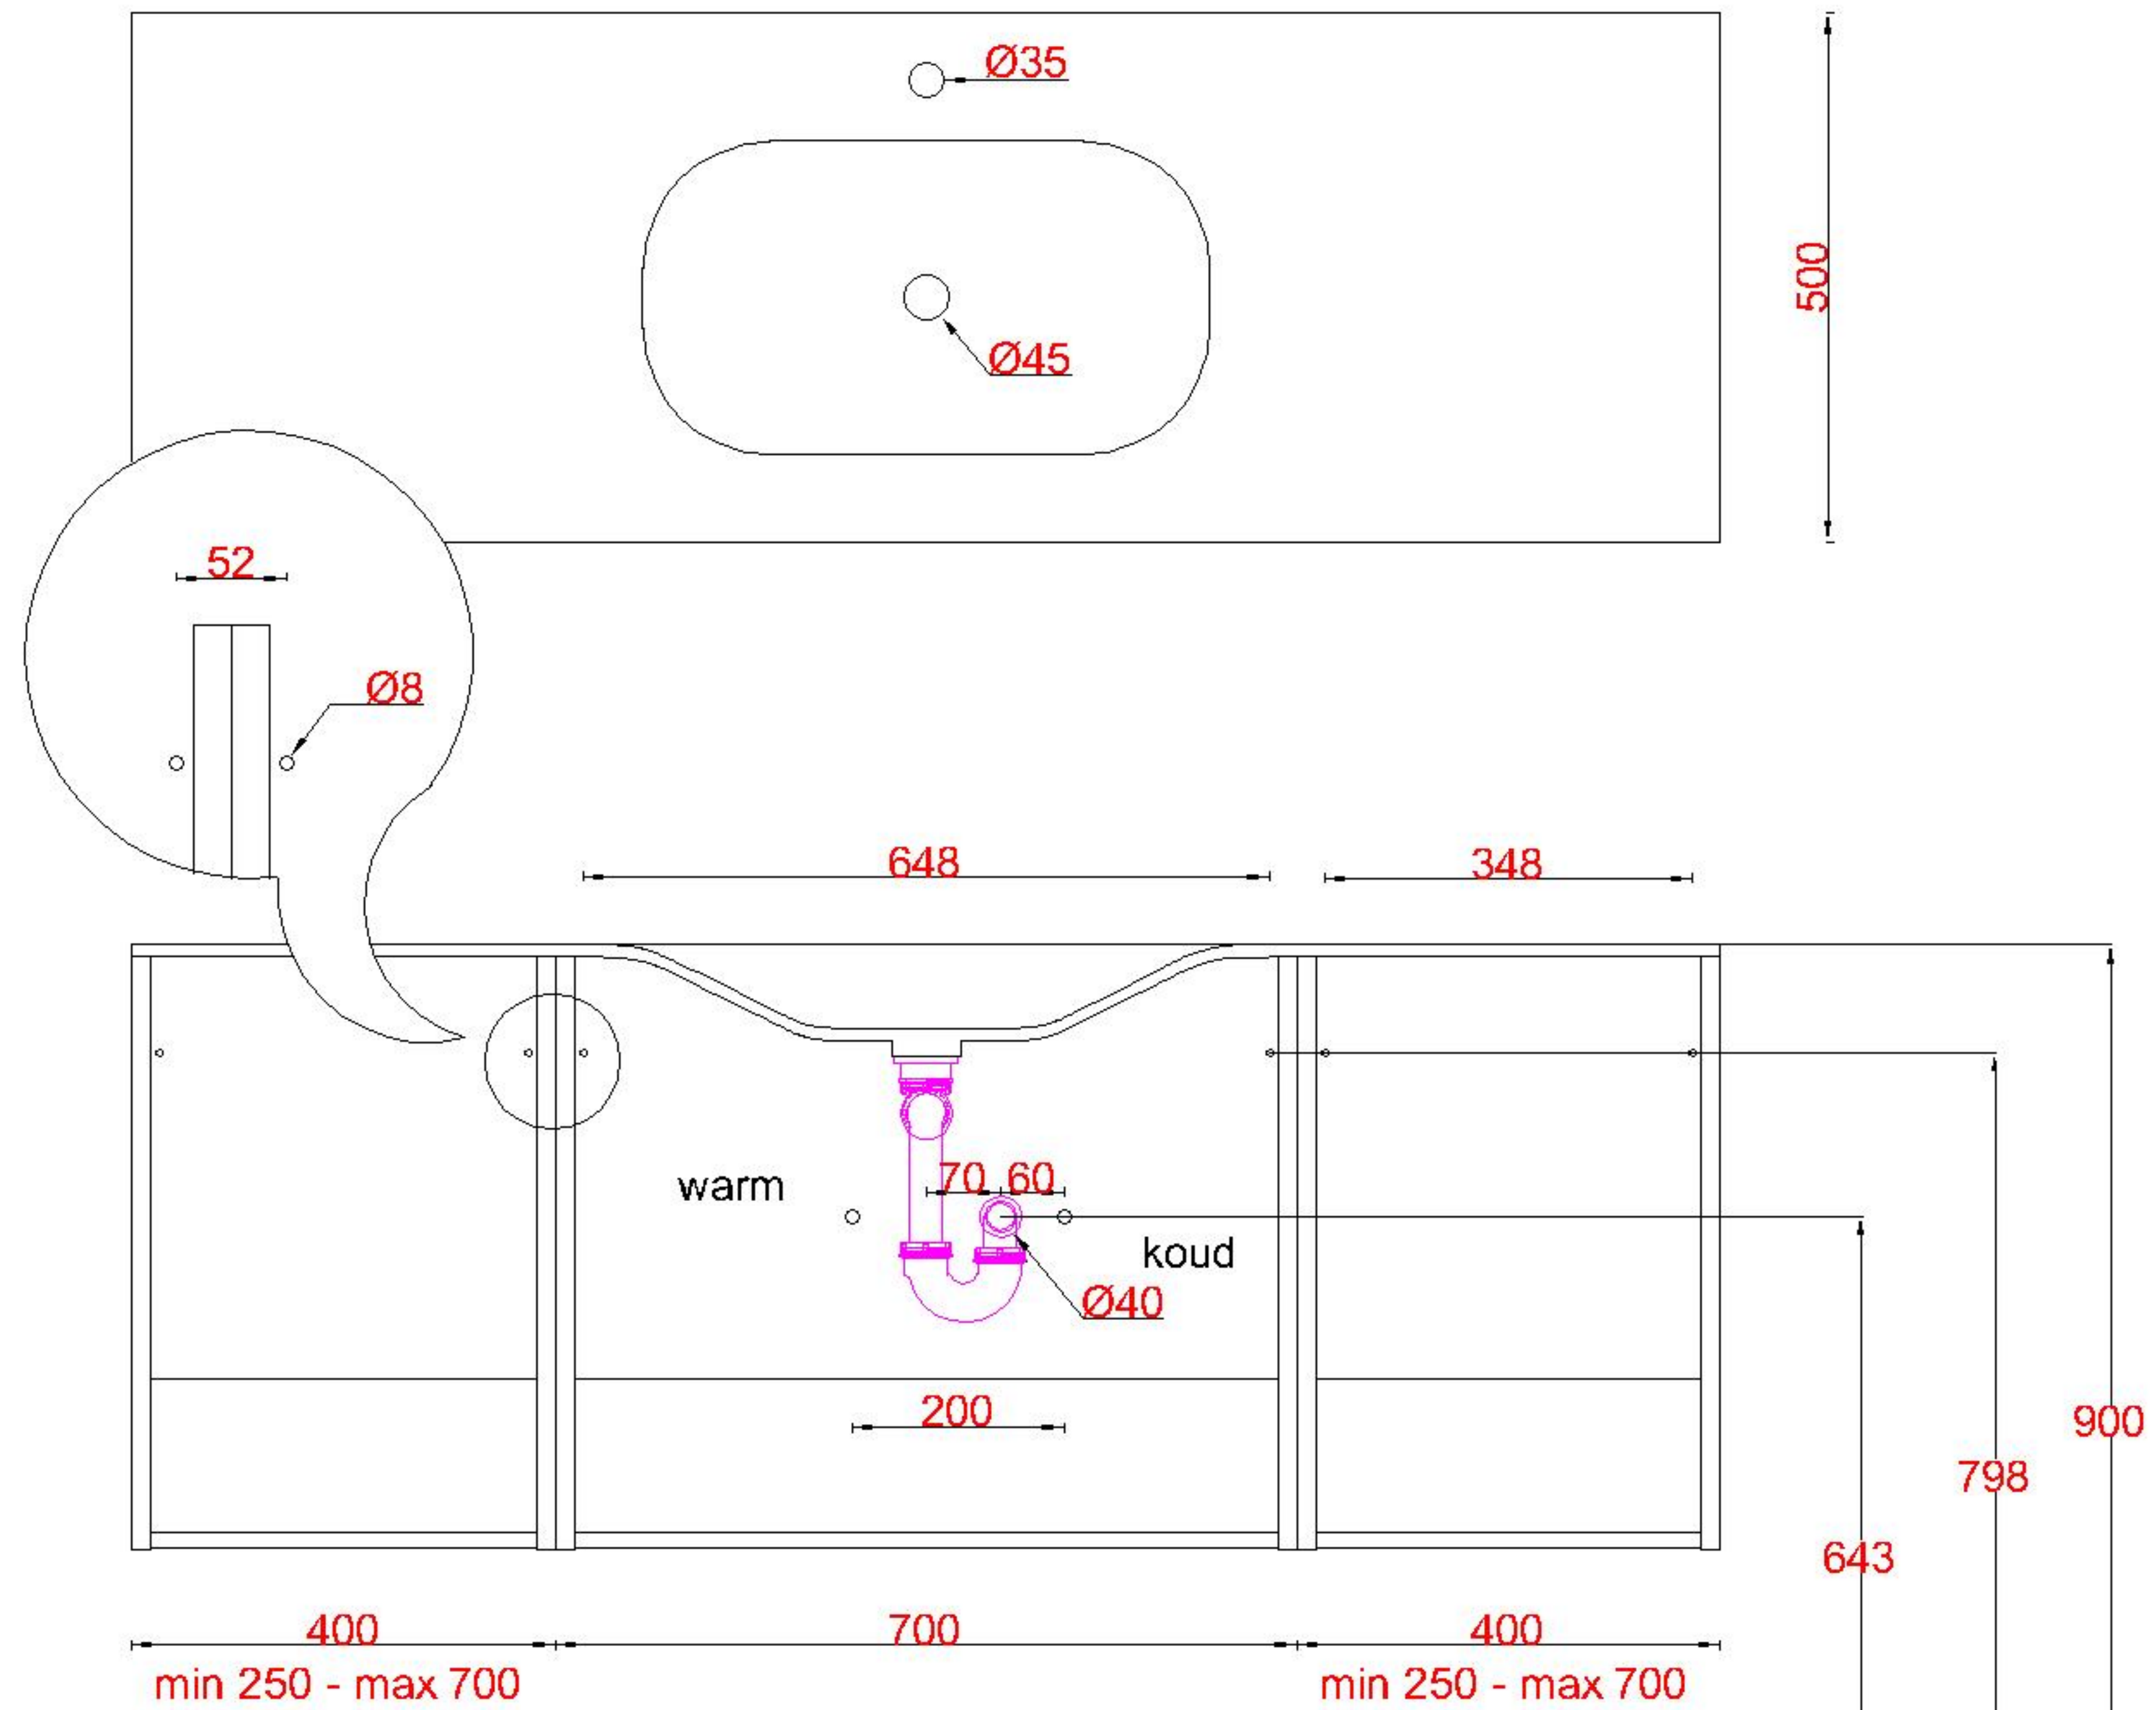

Wastafelblad

1x WK 503 NLL-C / WK 504 NLL-C
1x WS 500-701

1x WK 503 NLM-C / WK 504 NLM-C
8x WS 500 (L+R)

1x WK 503 NLR-C / WK 504 NLR-C

LET OP: Controleer maten altijd in het werk met uw bestelde artikel. (meten is weten)

ACHTUNG: Prüfen Sie stets die Dimensionen in der Arbeit mit den bestellte Ware.