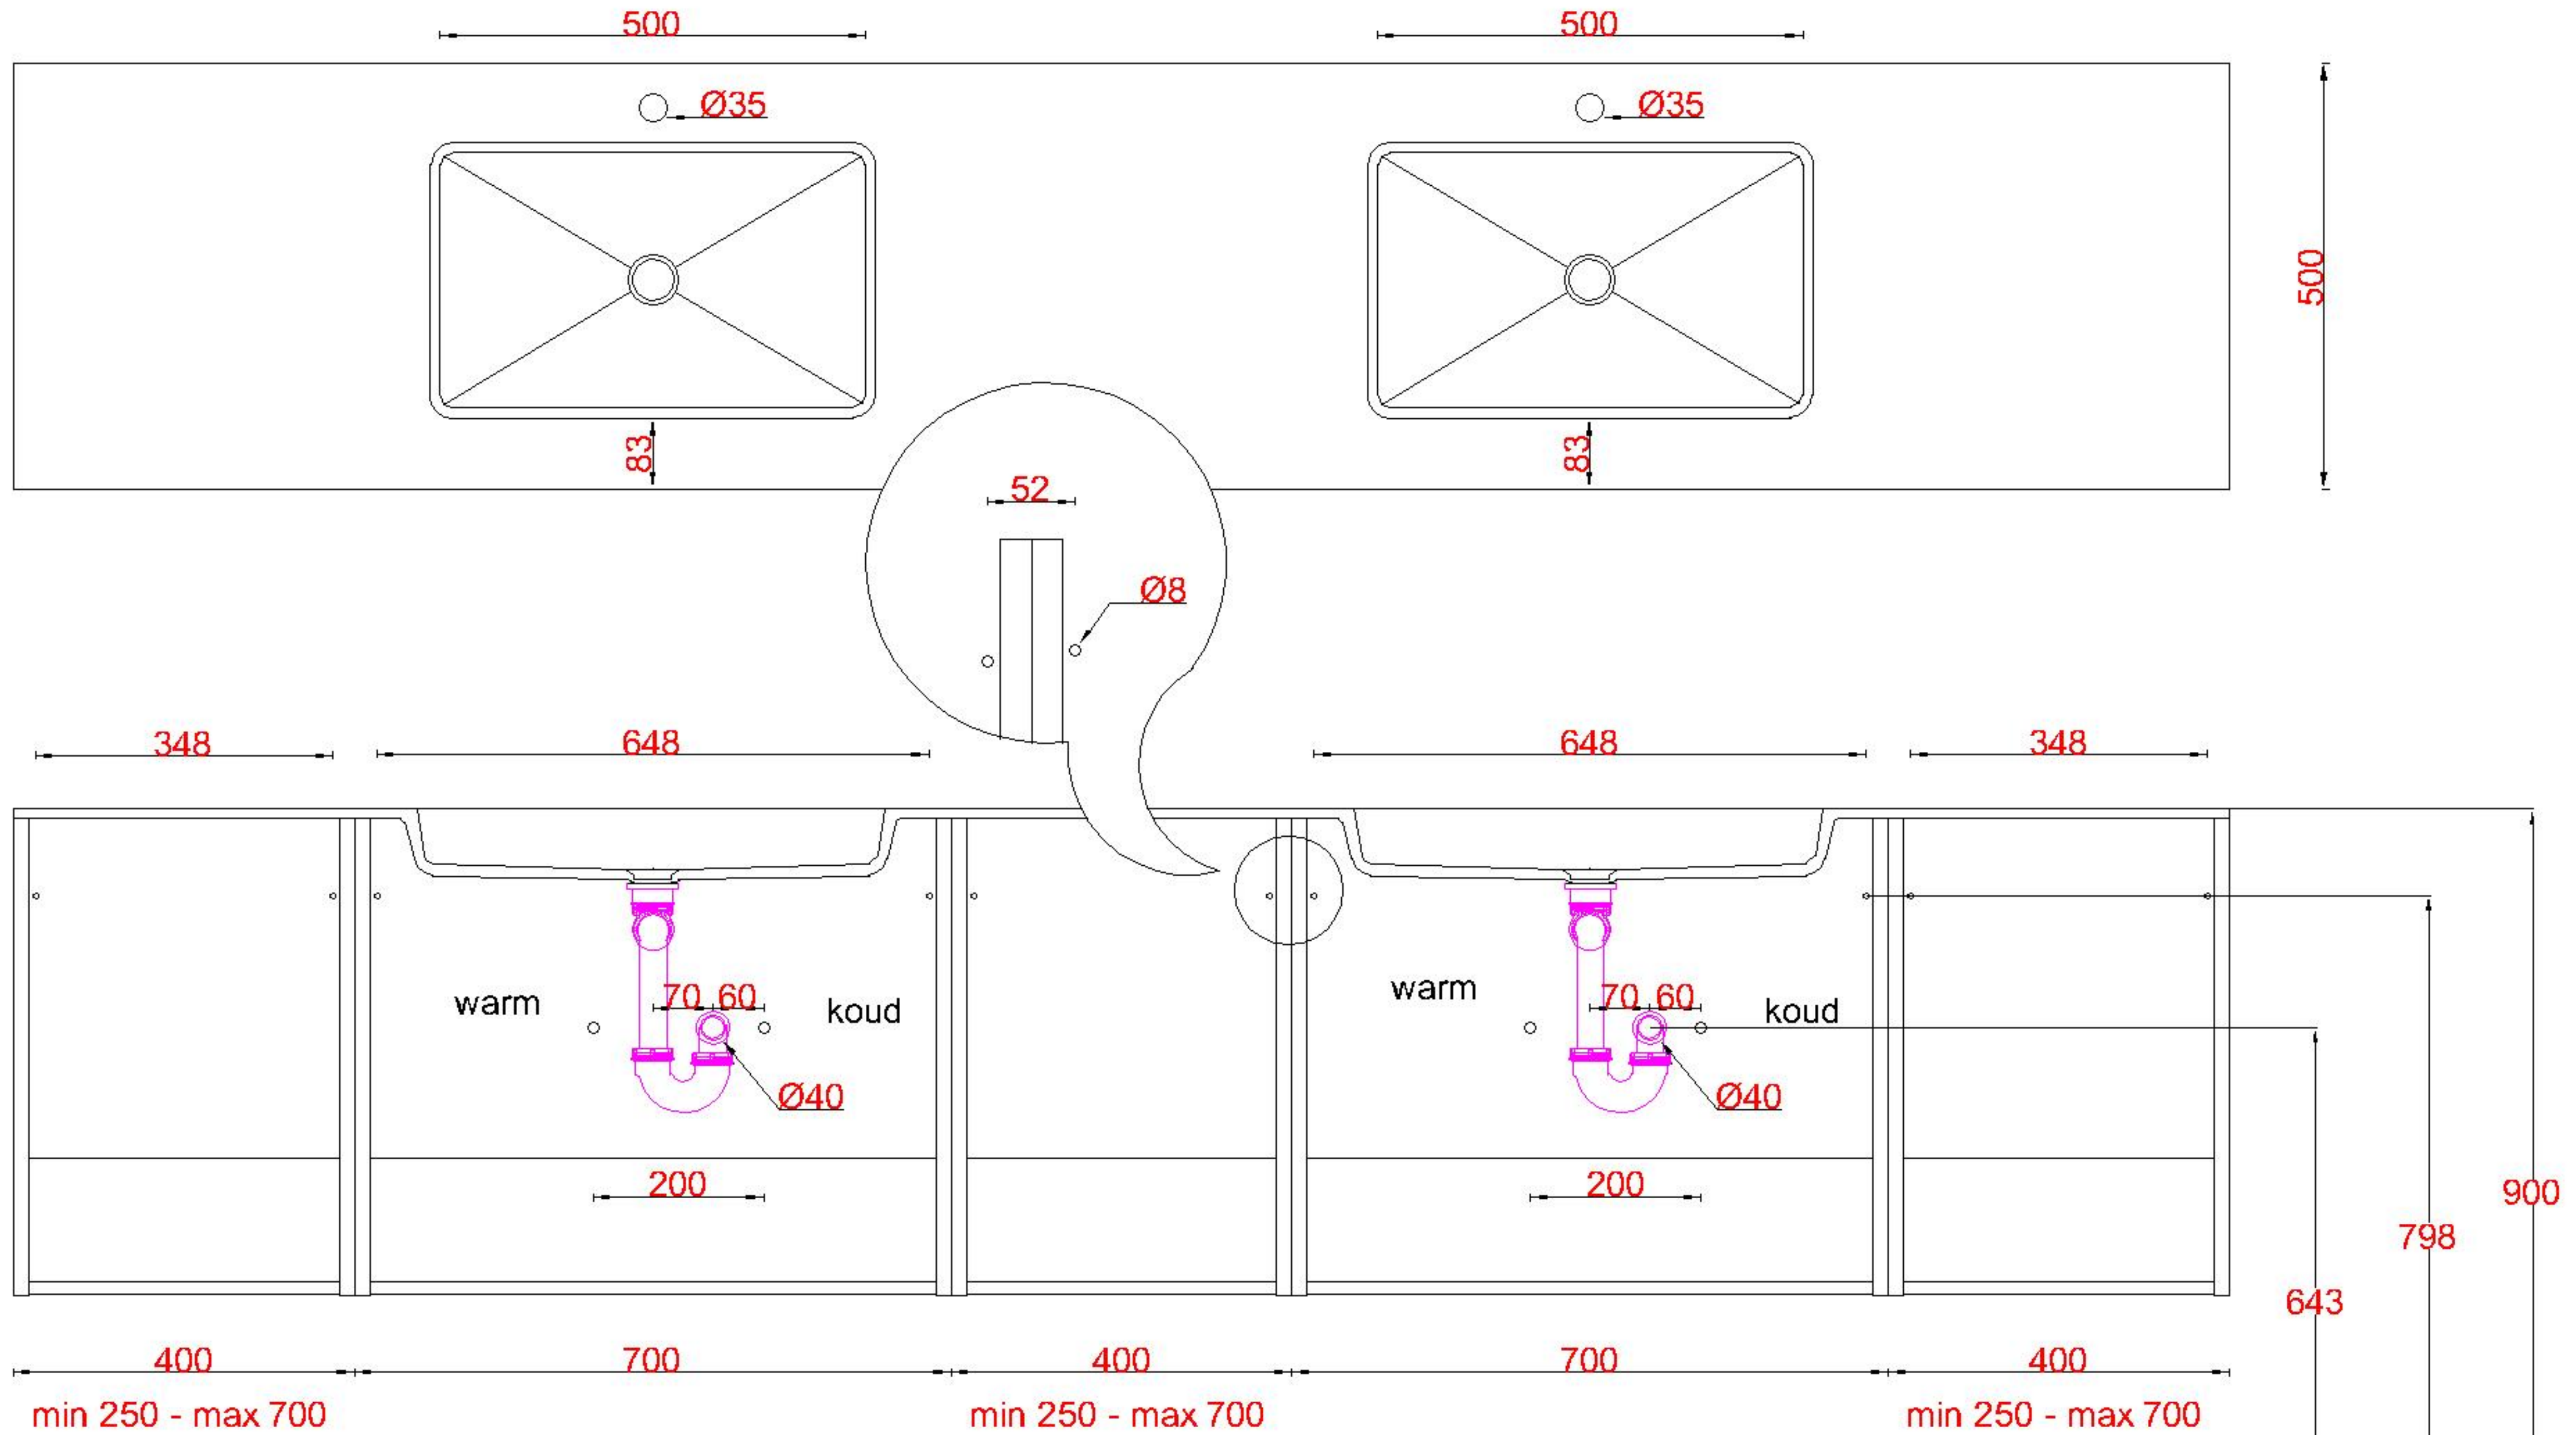

# Wastafelblad

1x WK 503 NLL-C / WK 504 NLL-C  
2x WS 503-701

3x WK 503 NLM-C / WK 504 NLL-C  
12x WS 500 (L+M+R)

1x WK 503 NLR-C / WK 504 NLR-C

**LET OP:** Controleer maten altijd in het werk met uw bestelde artikel. (meten is weten)

**ACHTUNG:** Prüfen Sie stets die Dimensionen in der Arbeit mit den bestellte Ware.