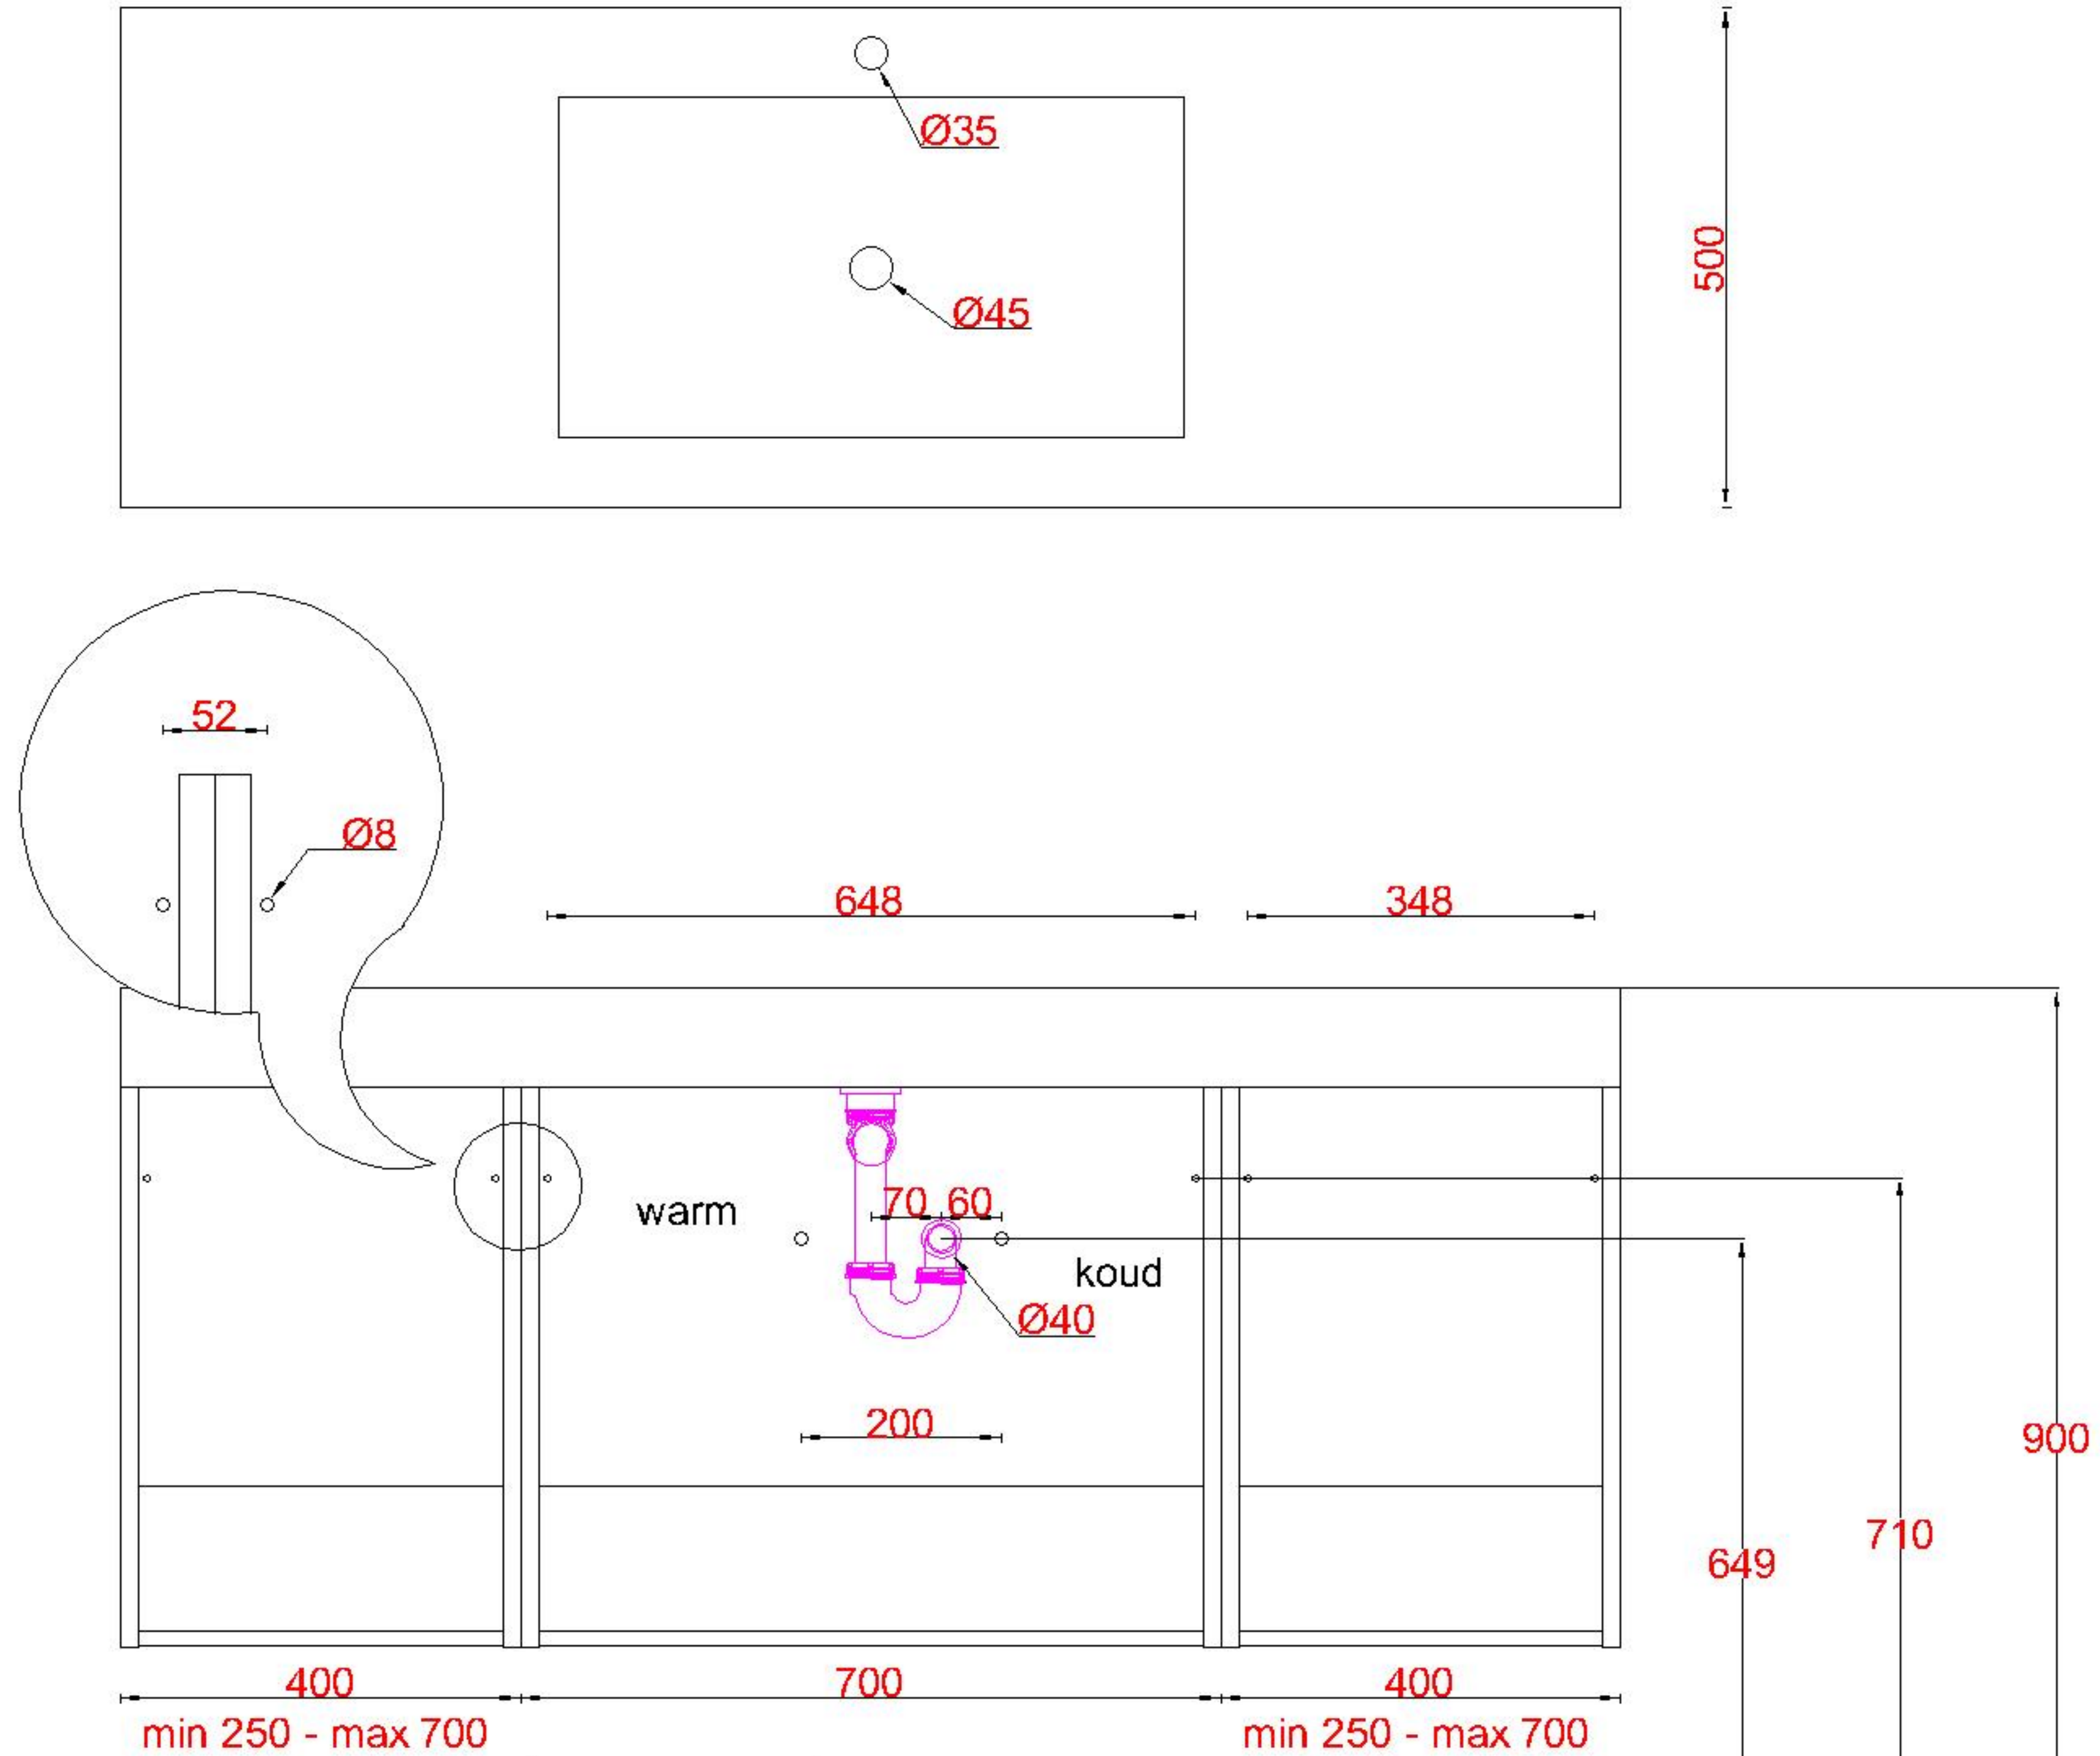

# Wastafelblad

1x WK 503 NLL-C / WK 504 NLL-C  
1x WB 500-701

1x WK 503 NLM-C / WK 504 NLM-C  
8x WB 500 (L+R)

1x WK 503 NLR-C / WK 504 NLR-C

**LET OP:** Controleer maten altijd in het werk met uw bestelde artikel. (meten is weten)

**ACHTUNG:** Prüfen Sie stets die Dimensionen in der Arbeit mit den bestellte Ware.