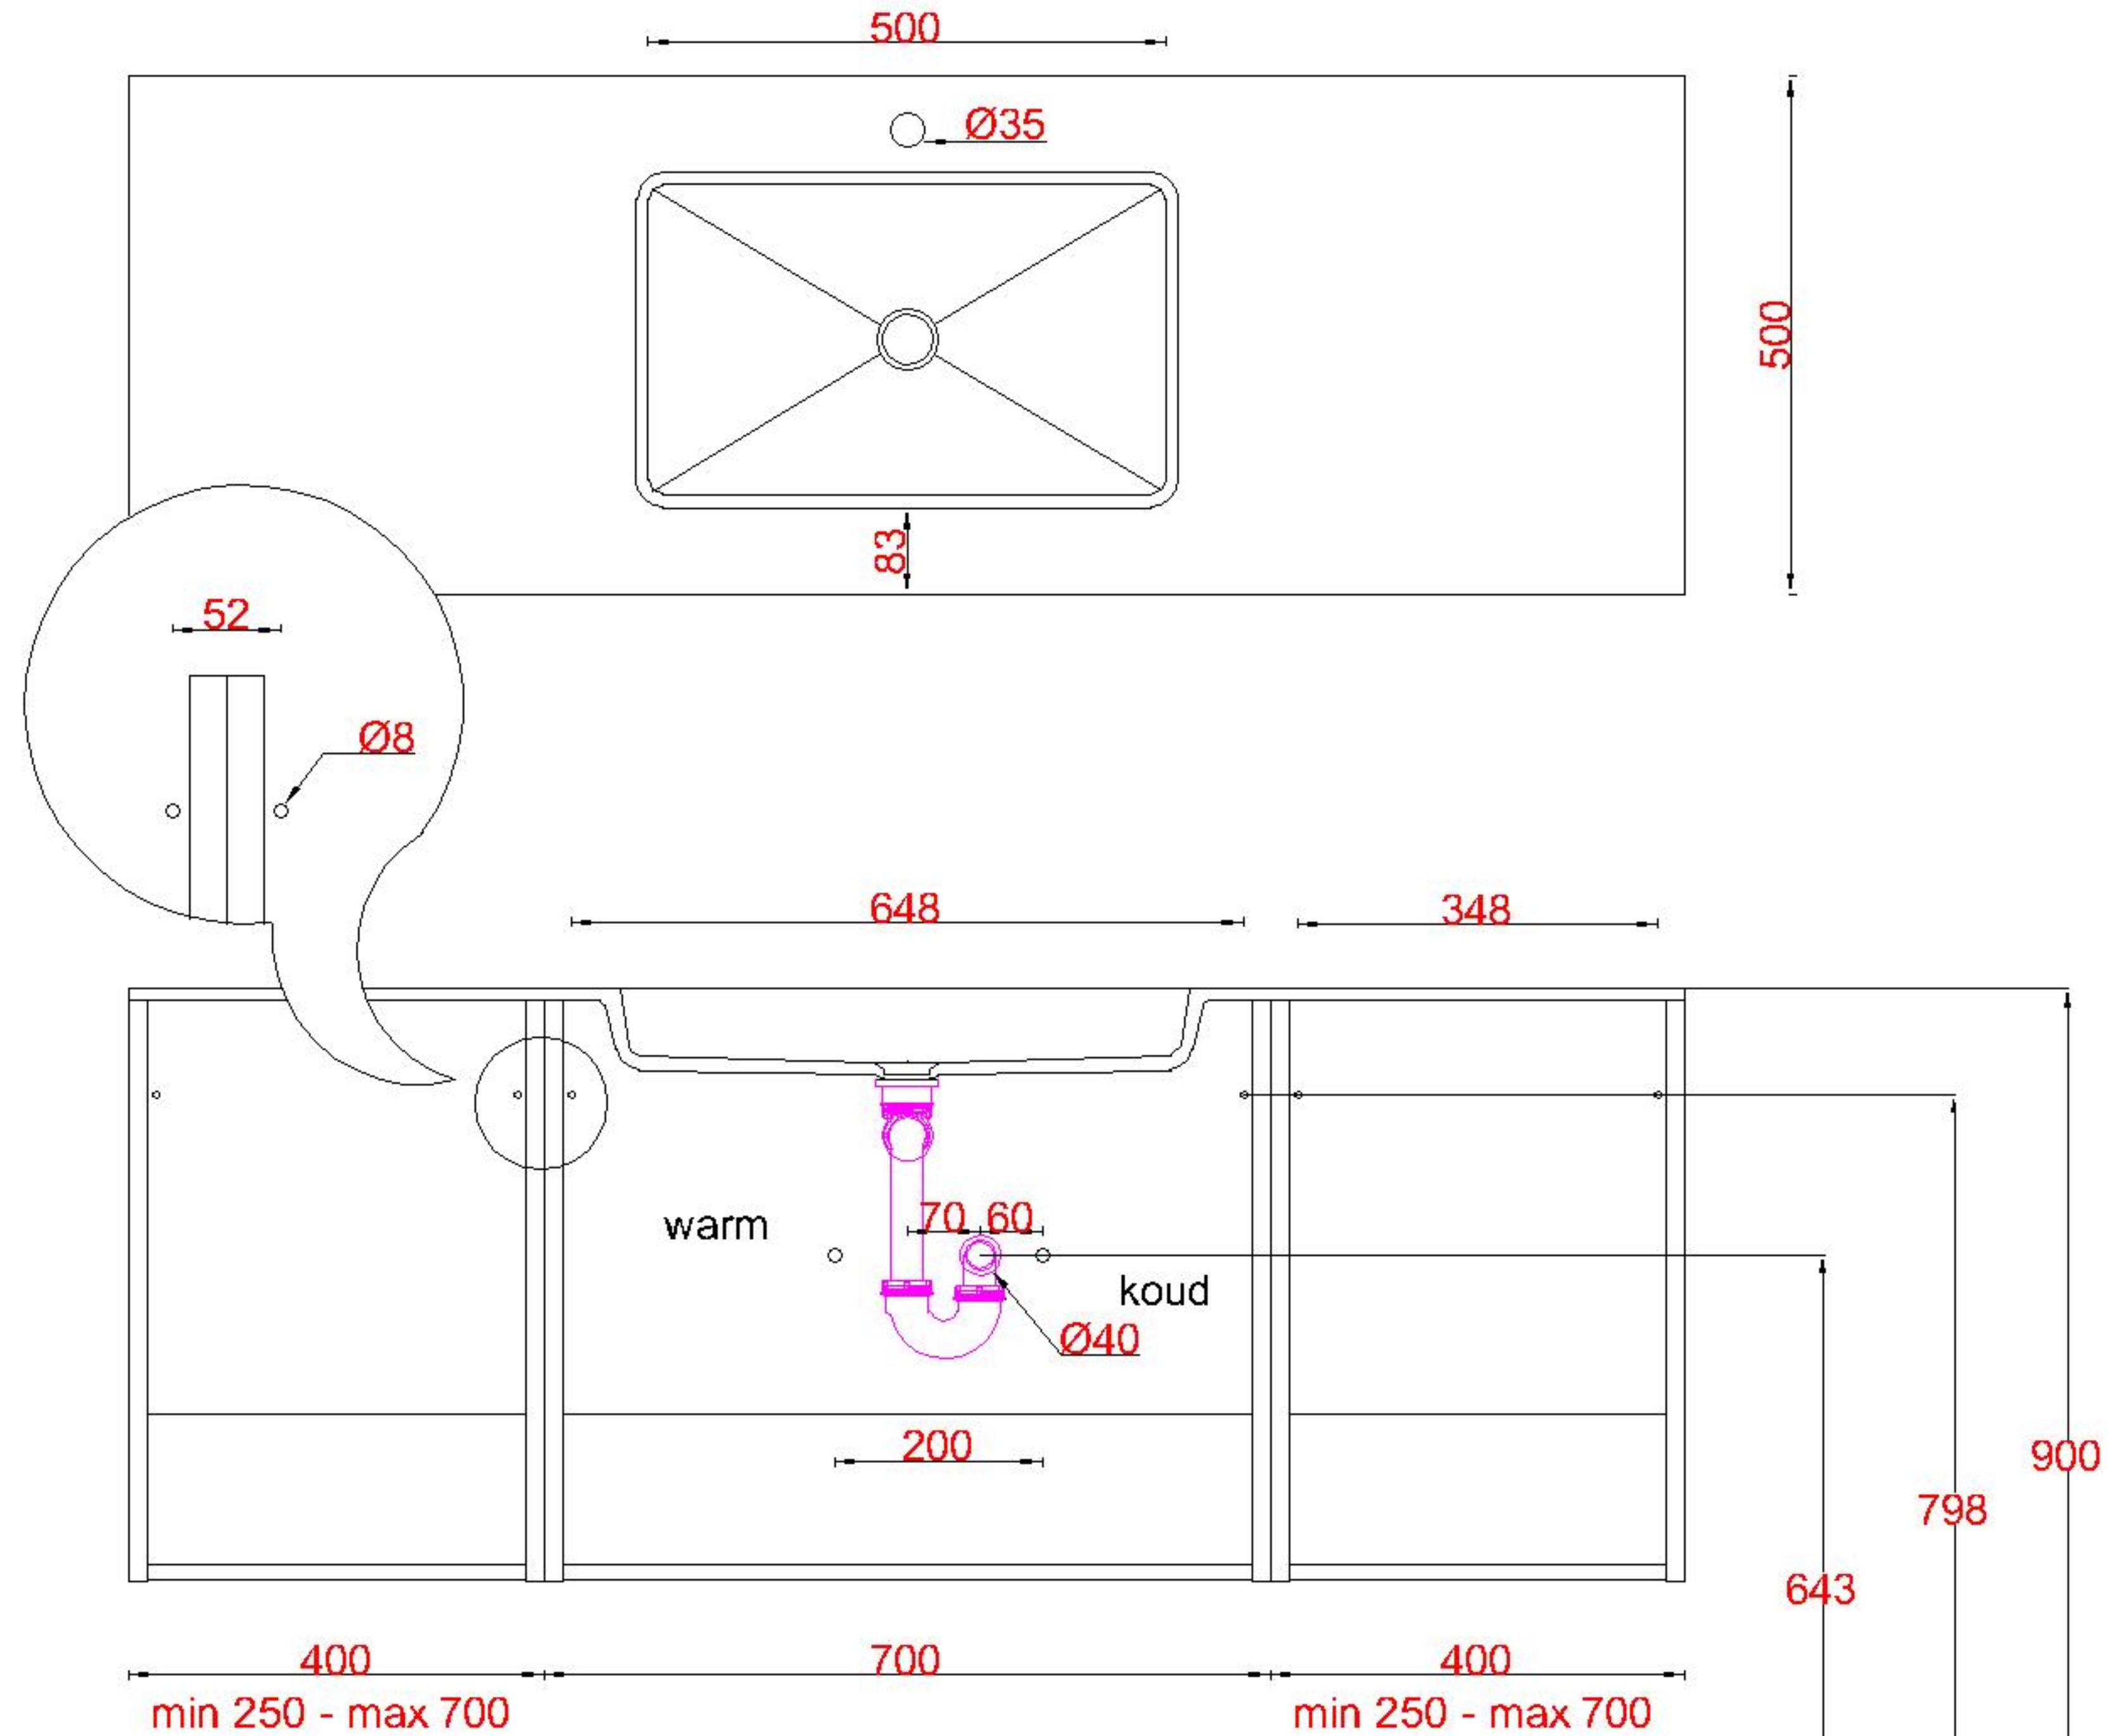

Wastafelblad

1x WK 503 NLL-C / WK 504 NLL-C
1x WS 503-701

1x WK 503 NLM-C / WK 504 NLM-C
8x WS 500 (L+R)

1x WK 503 NLR-C / WK 504 NLR-C

LET OP: Controleer maten altijd in het werk met uw bestelde artikel. (meten is weten)

ACHTUNG: Prüfen Sie stets die Dimensionen in der Arbeit mit den bestellte Ware.