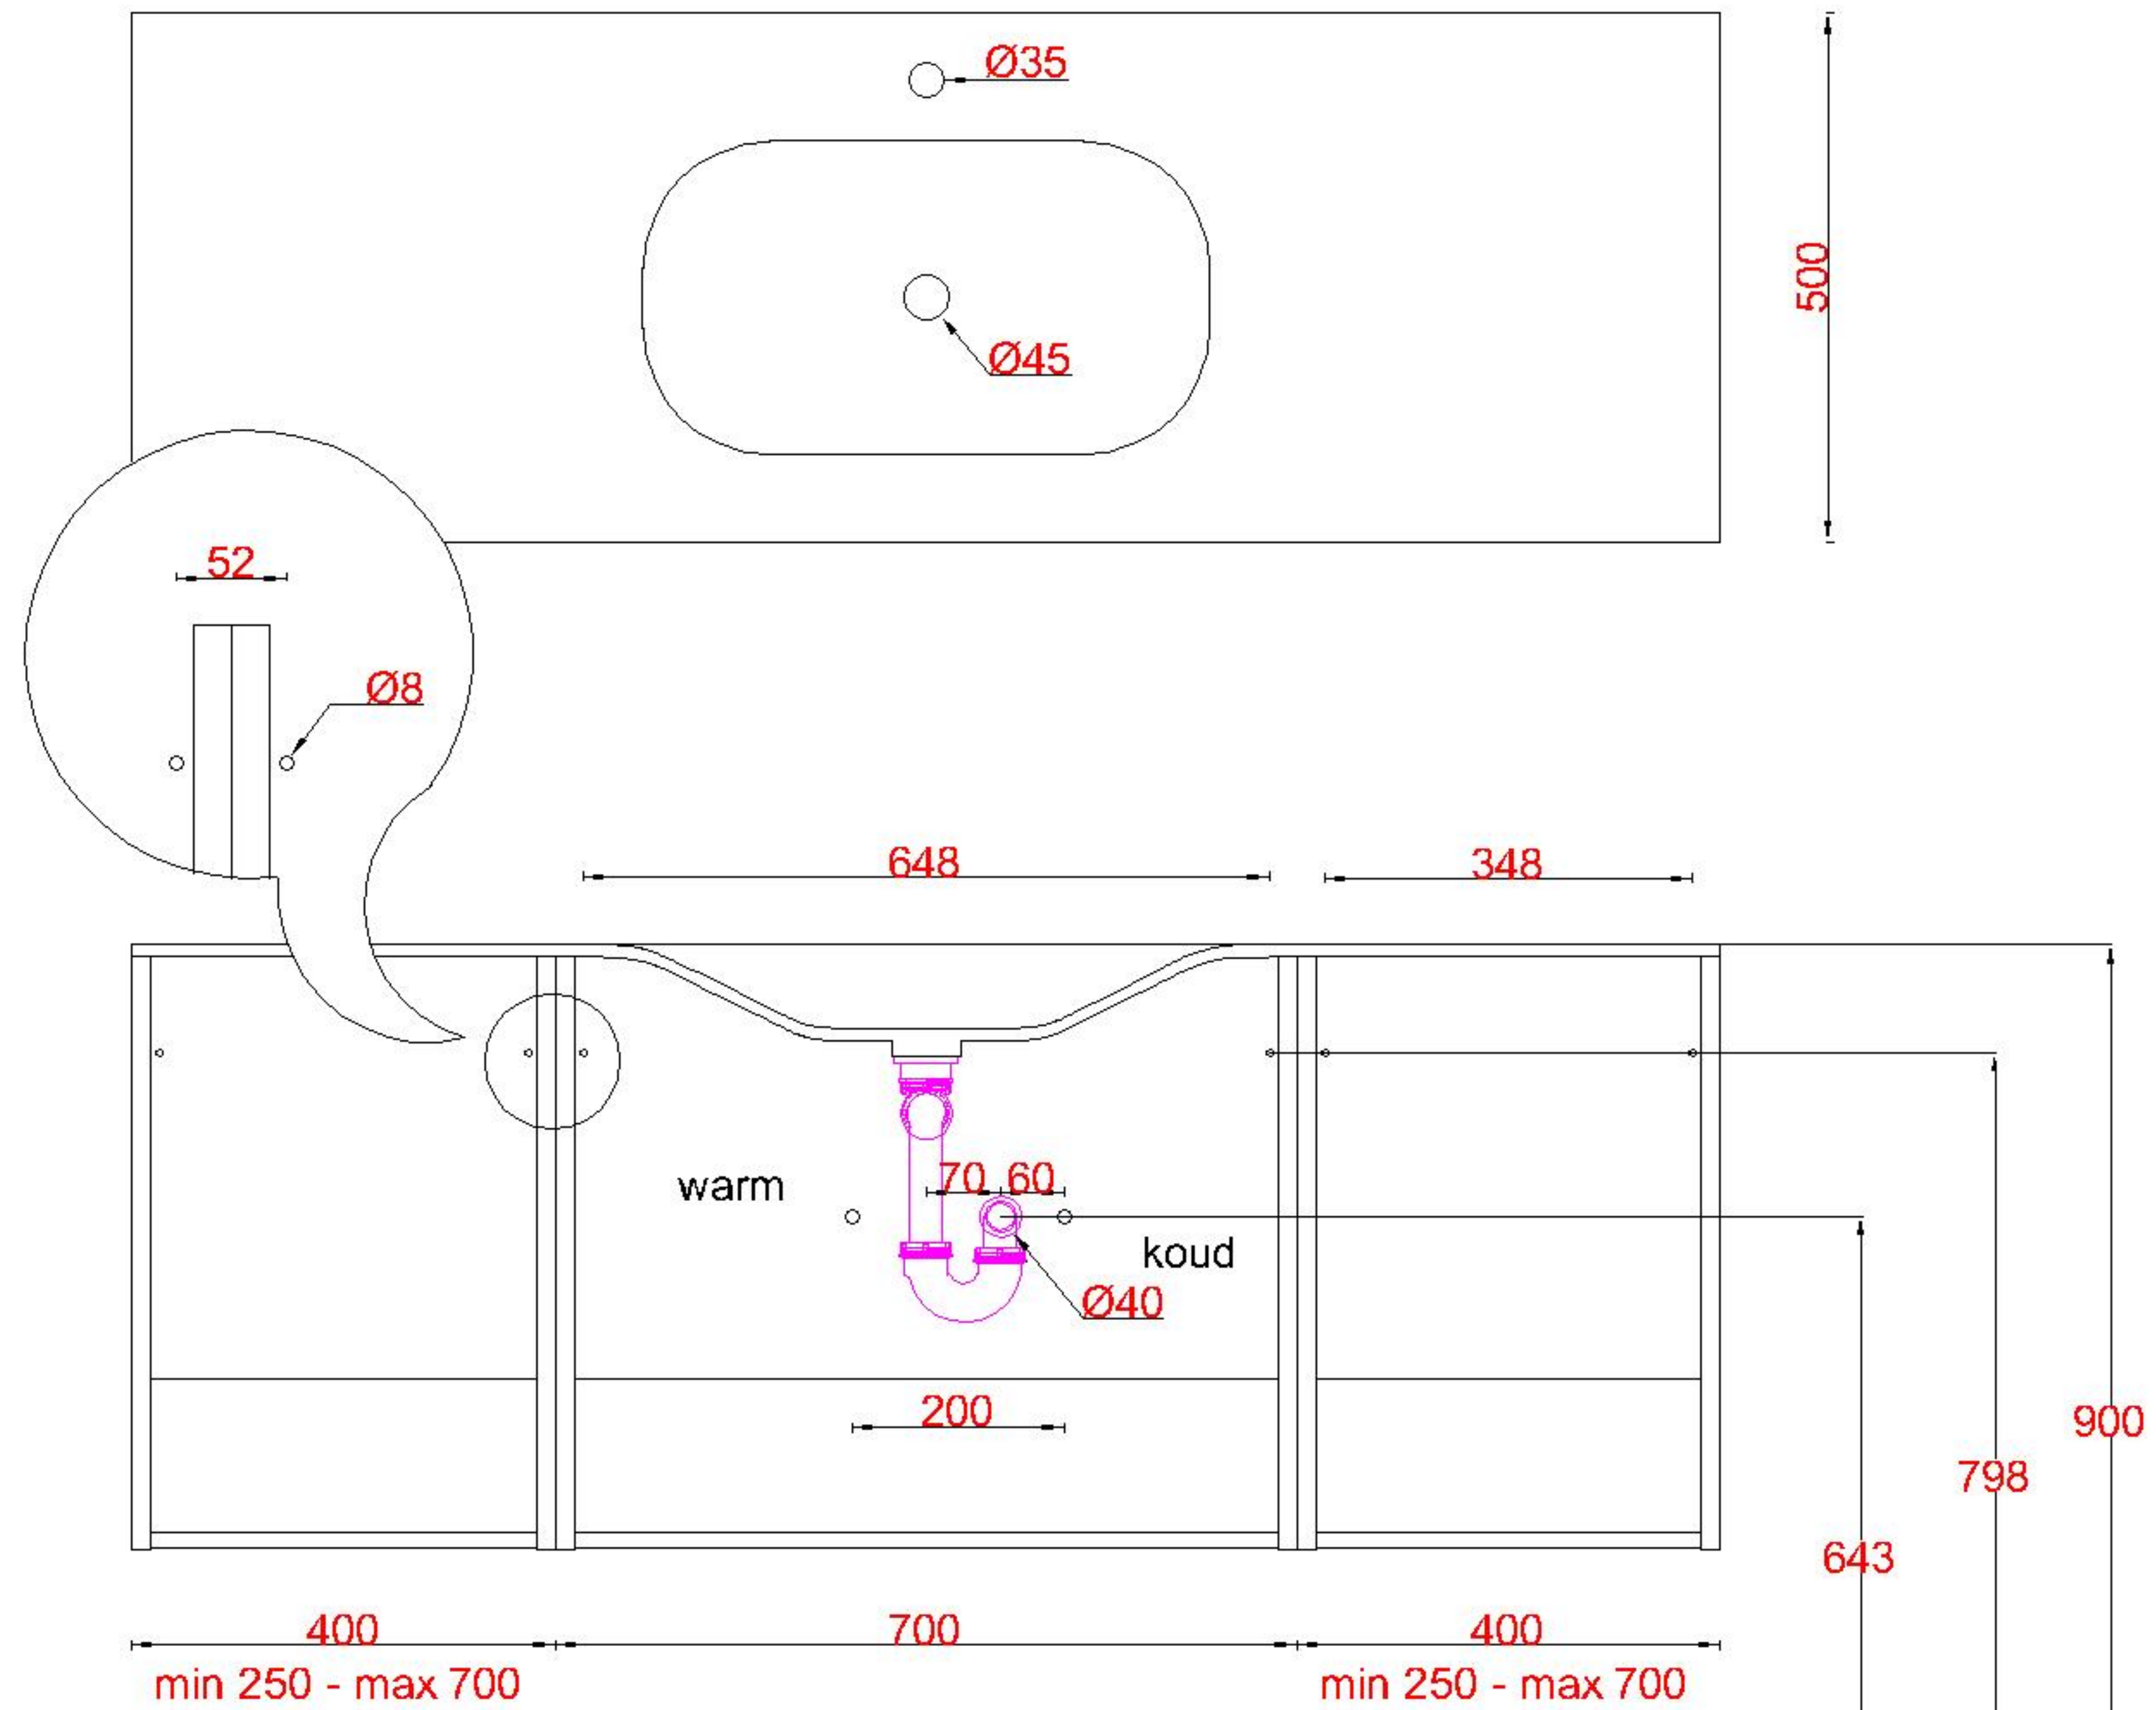

# Wastafelblad

1x WK 503 NLL-C / WK 504 NLL-C  
1x WS 500-701

1x WK 503 NLM-C / WK 504 NLM-C  
8x WS 500 (L+R)

1x WK 503 NLR-C / WK 504 NLR-C

**LET OP:** Controleer maten altijd in het werk met uw bestelde artikel. (meten is weten)

**ACHTUNG:** Prüfen Sie stets die Dimensionen in der Arbeit mit den bestellte Ware.