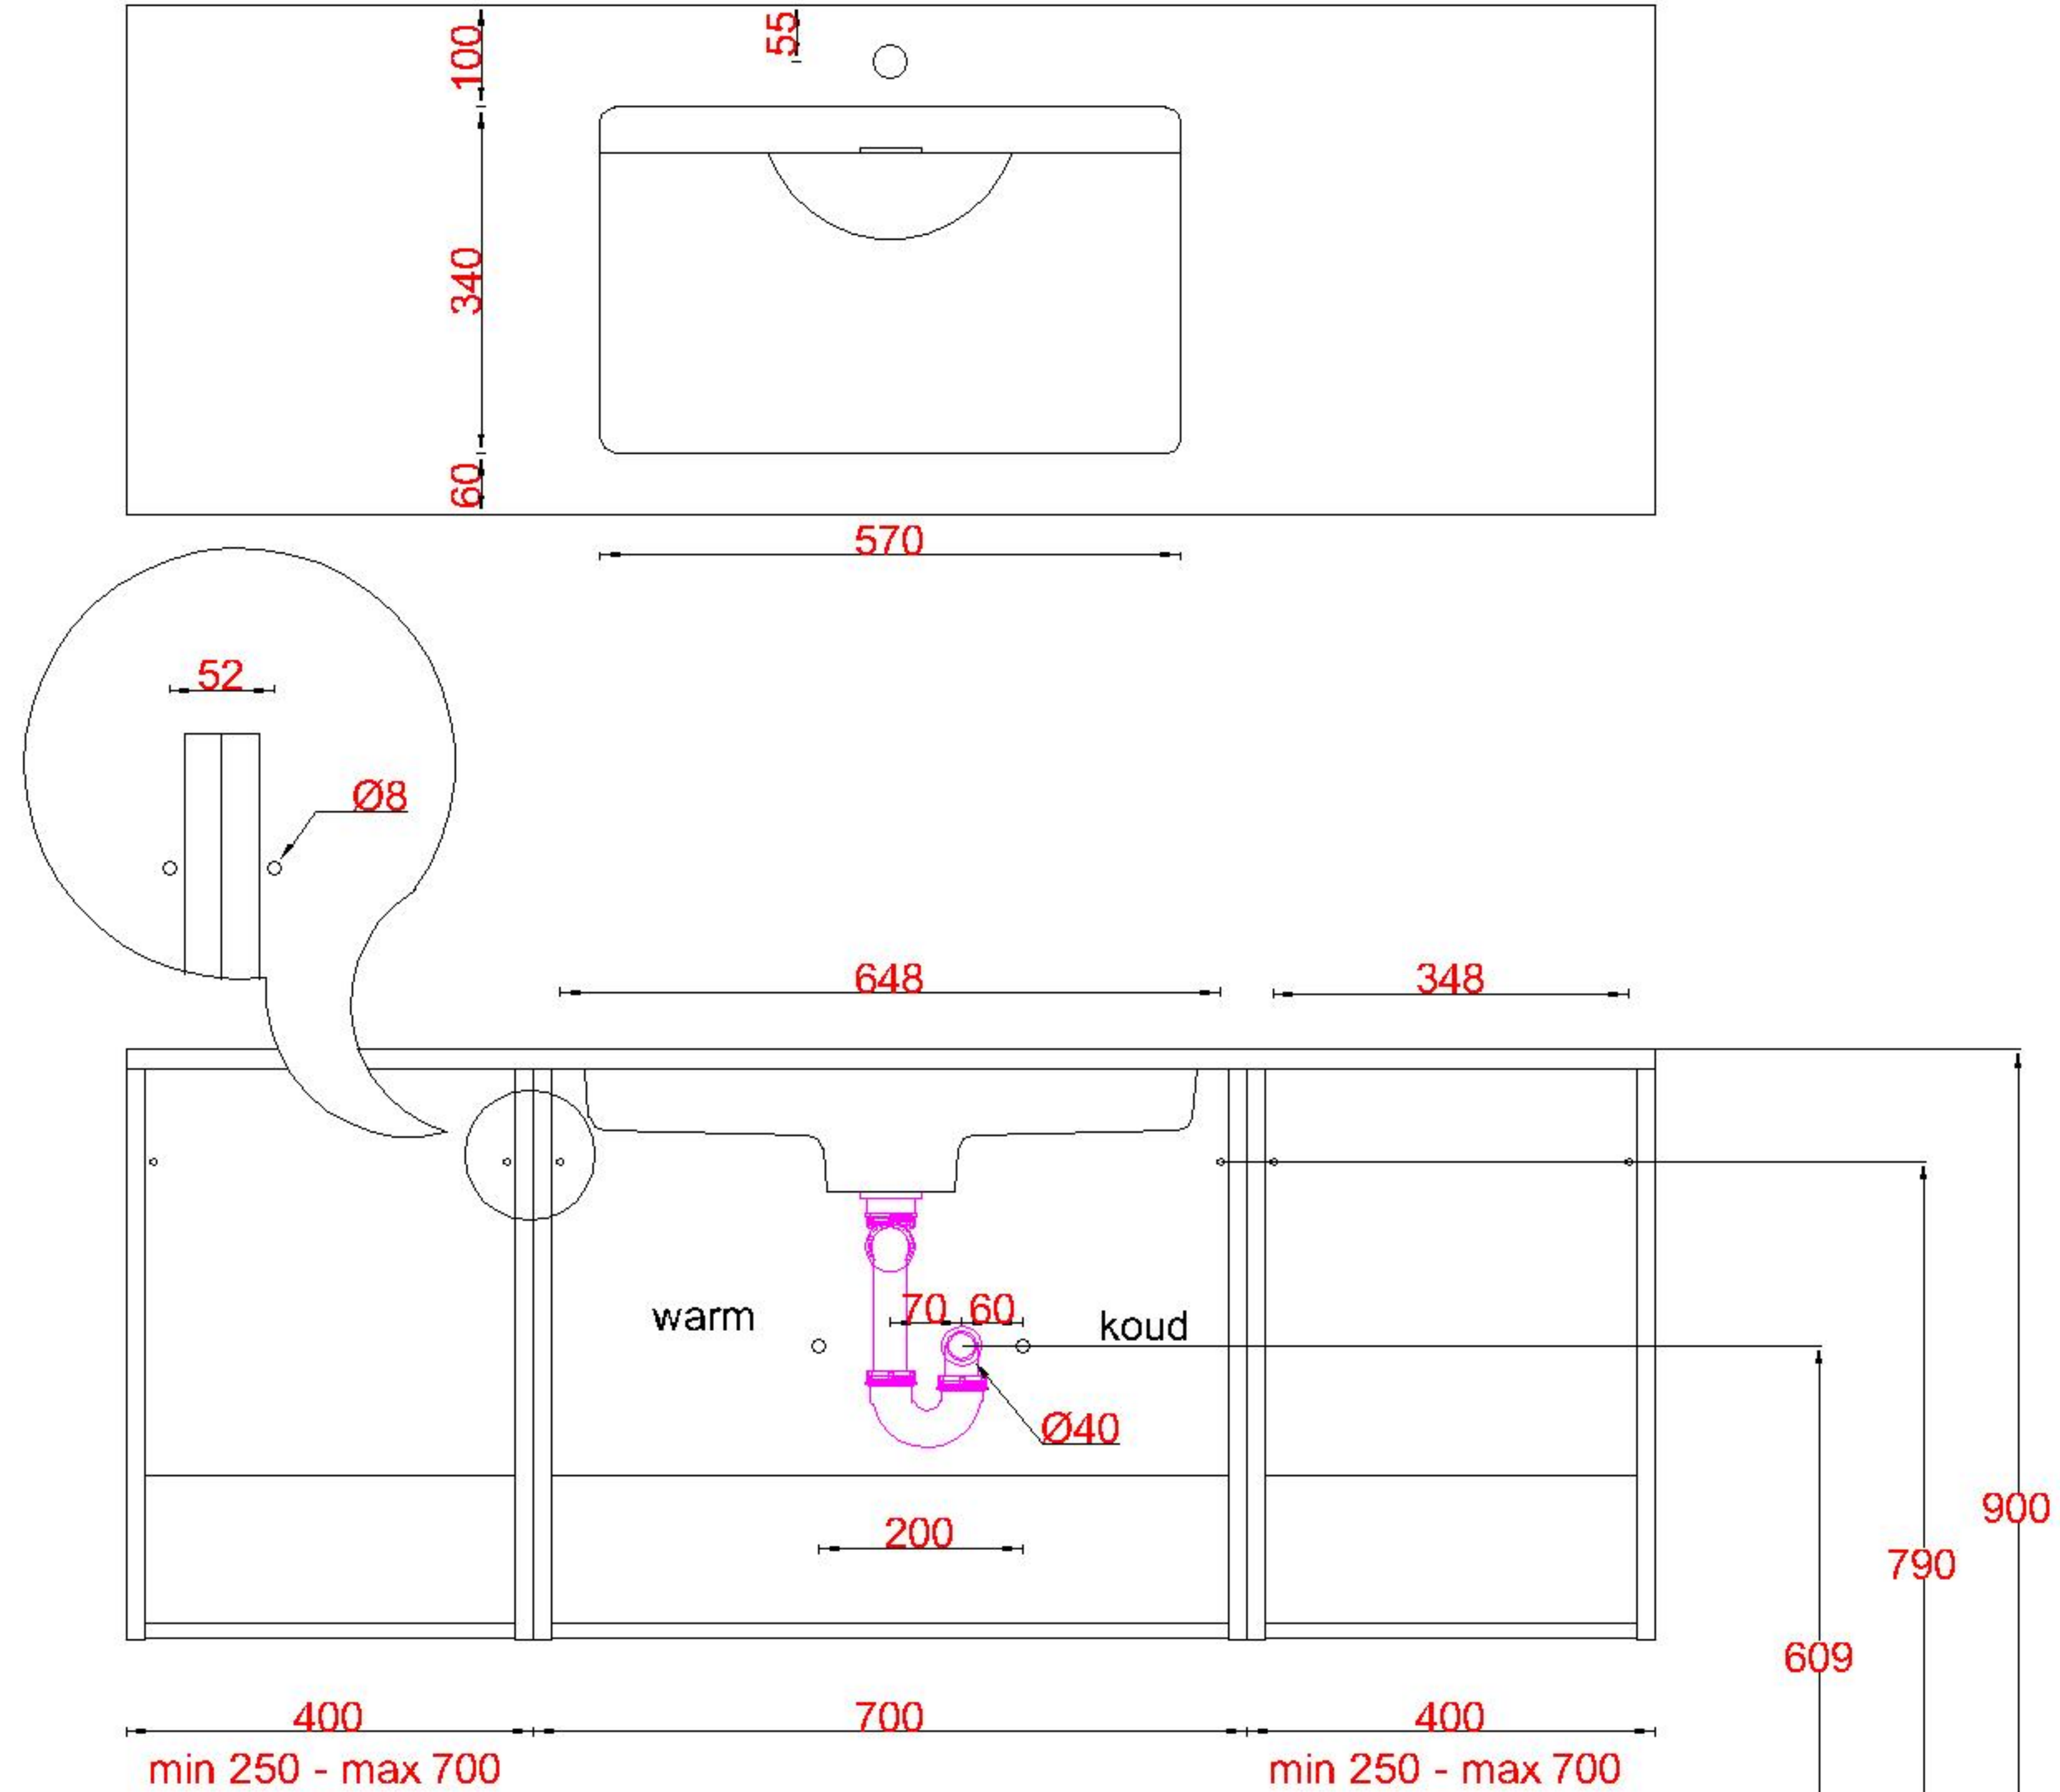

# Wastafelblad

1x WK 503 NLL-C / WK 504 NLL-C  
1x WM 705 OG1

1x WK 503 NLM-C / WK 504 NLM-C  
2x WM MW (L+R)

1x WK 503 NLR-C / WK 504 NLR-C

**LET OP:** Controleer maten altijd in het werk met uw bestelde artikel. (meten is weten)

**ACHTUNG:** Prüfen Sie stets die Dimensionen in der Arbeit mit den bestellte Ware.