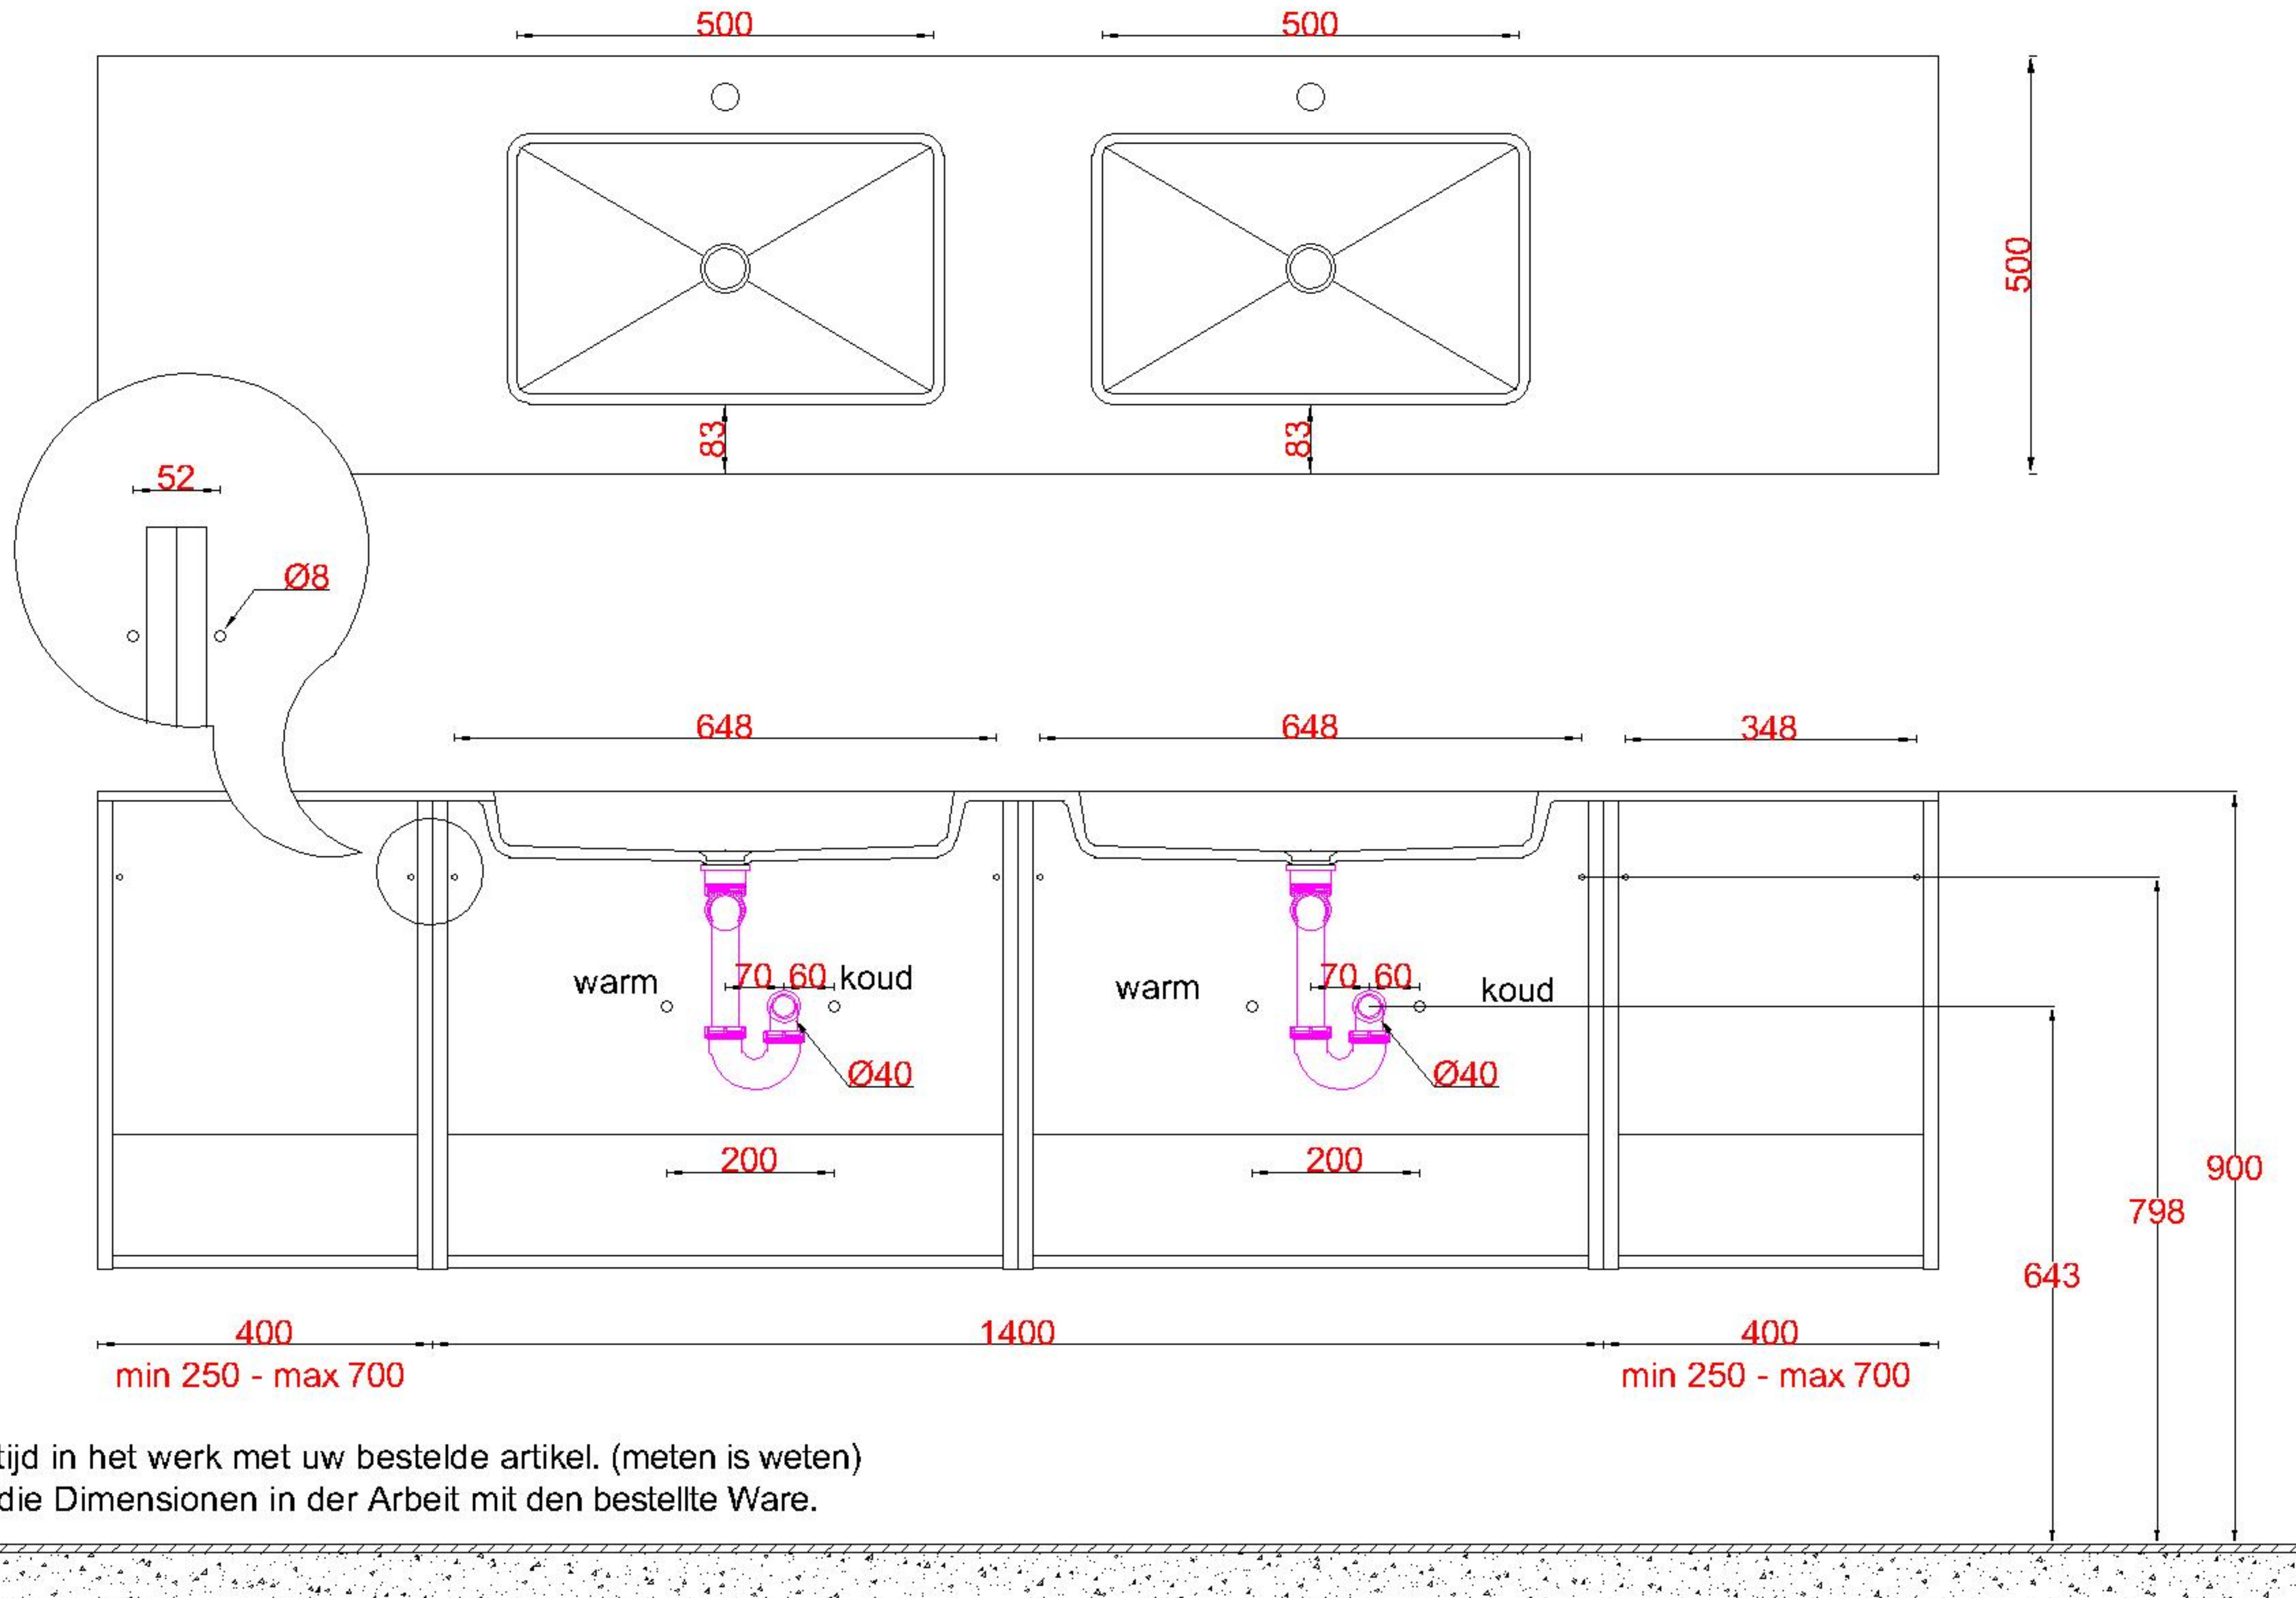

Wastafelblad

1x WK 503 NLL-C / WK 504 NLL-C
2x WS 503-701

2x WK 503 NLM-C / WK 504 NLM-C
8x WS 500 (L+R)

1x WK 503 NLR-C / WK 504 NLR-C

LET OP: Controleer maten altijd in het werk met uw bestelde artikel. (meten is weten)

ACHTUNG: Prüfen Sie stets die Dimensionen in der Arbeit mit den bestellte Ware.