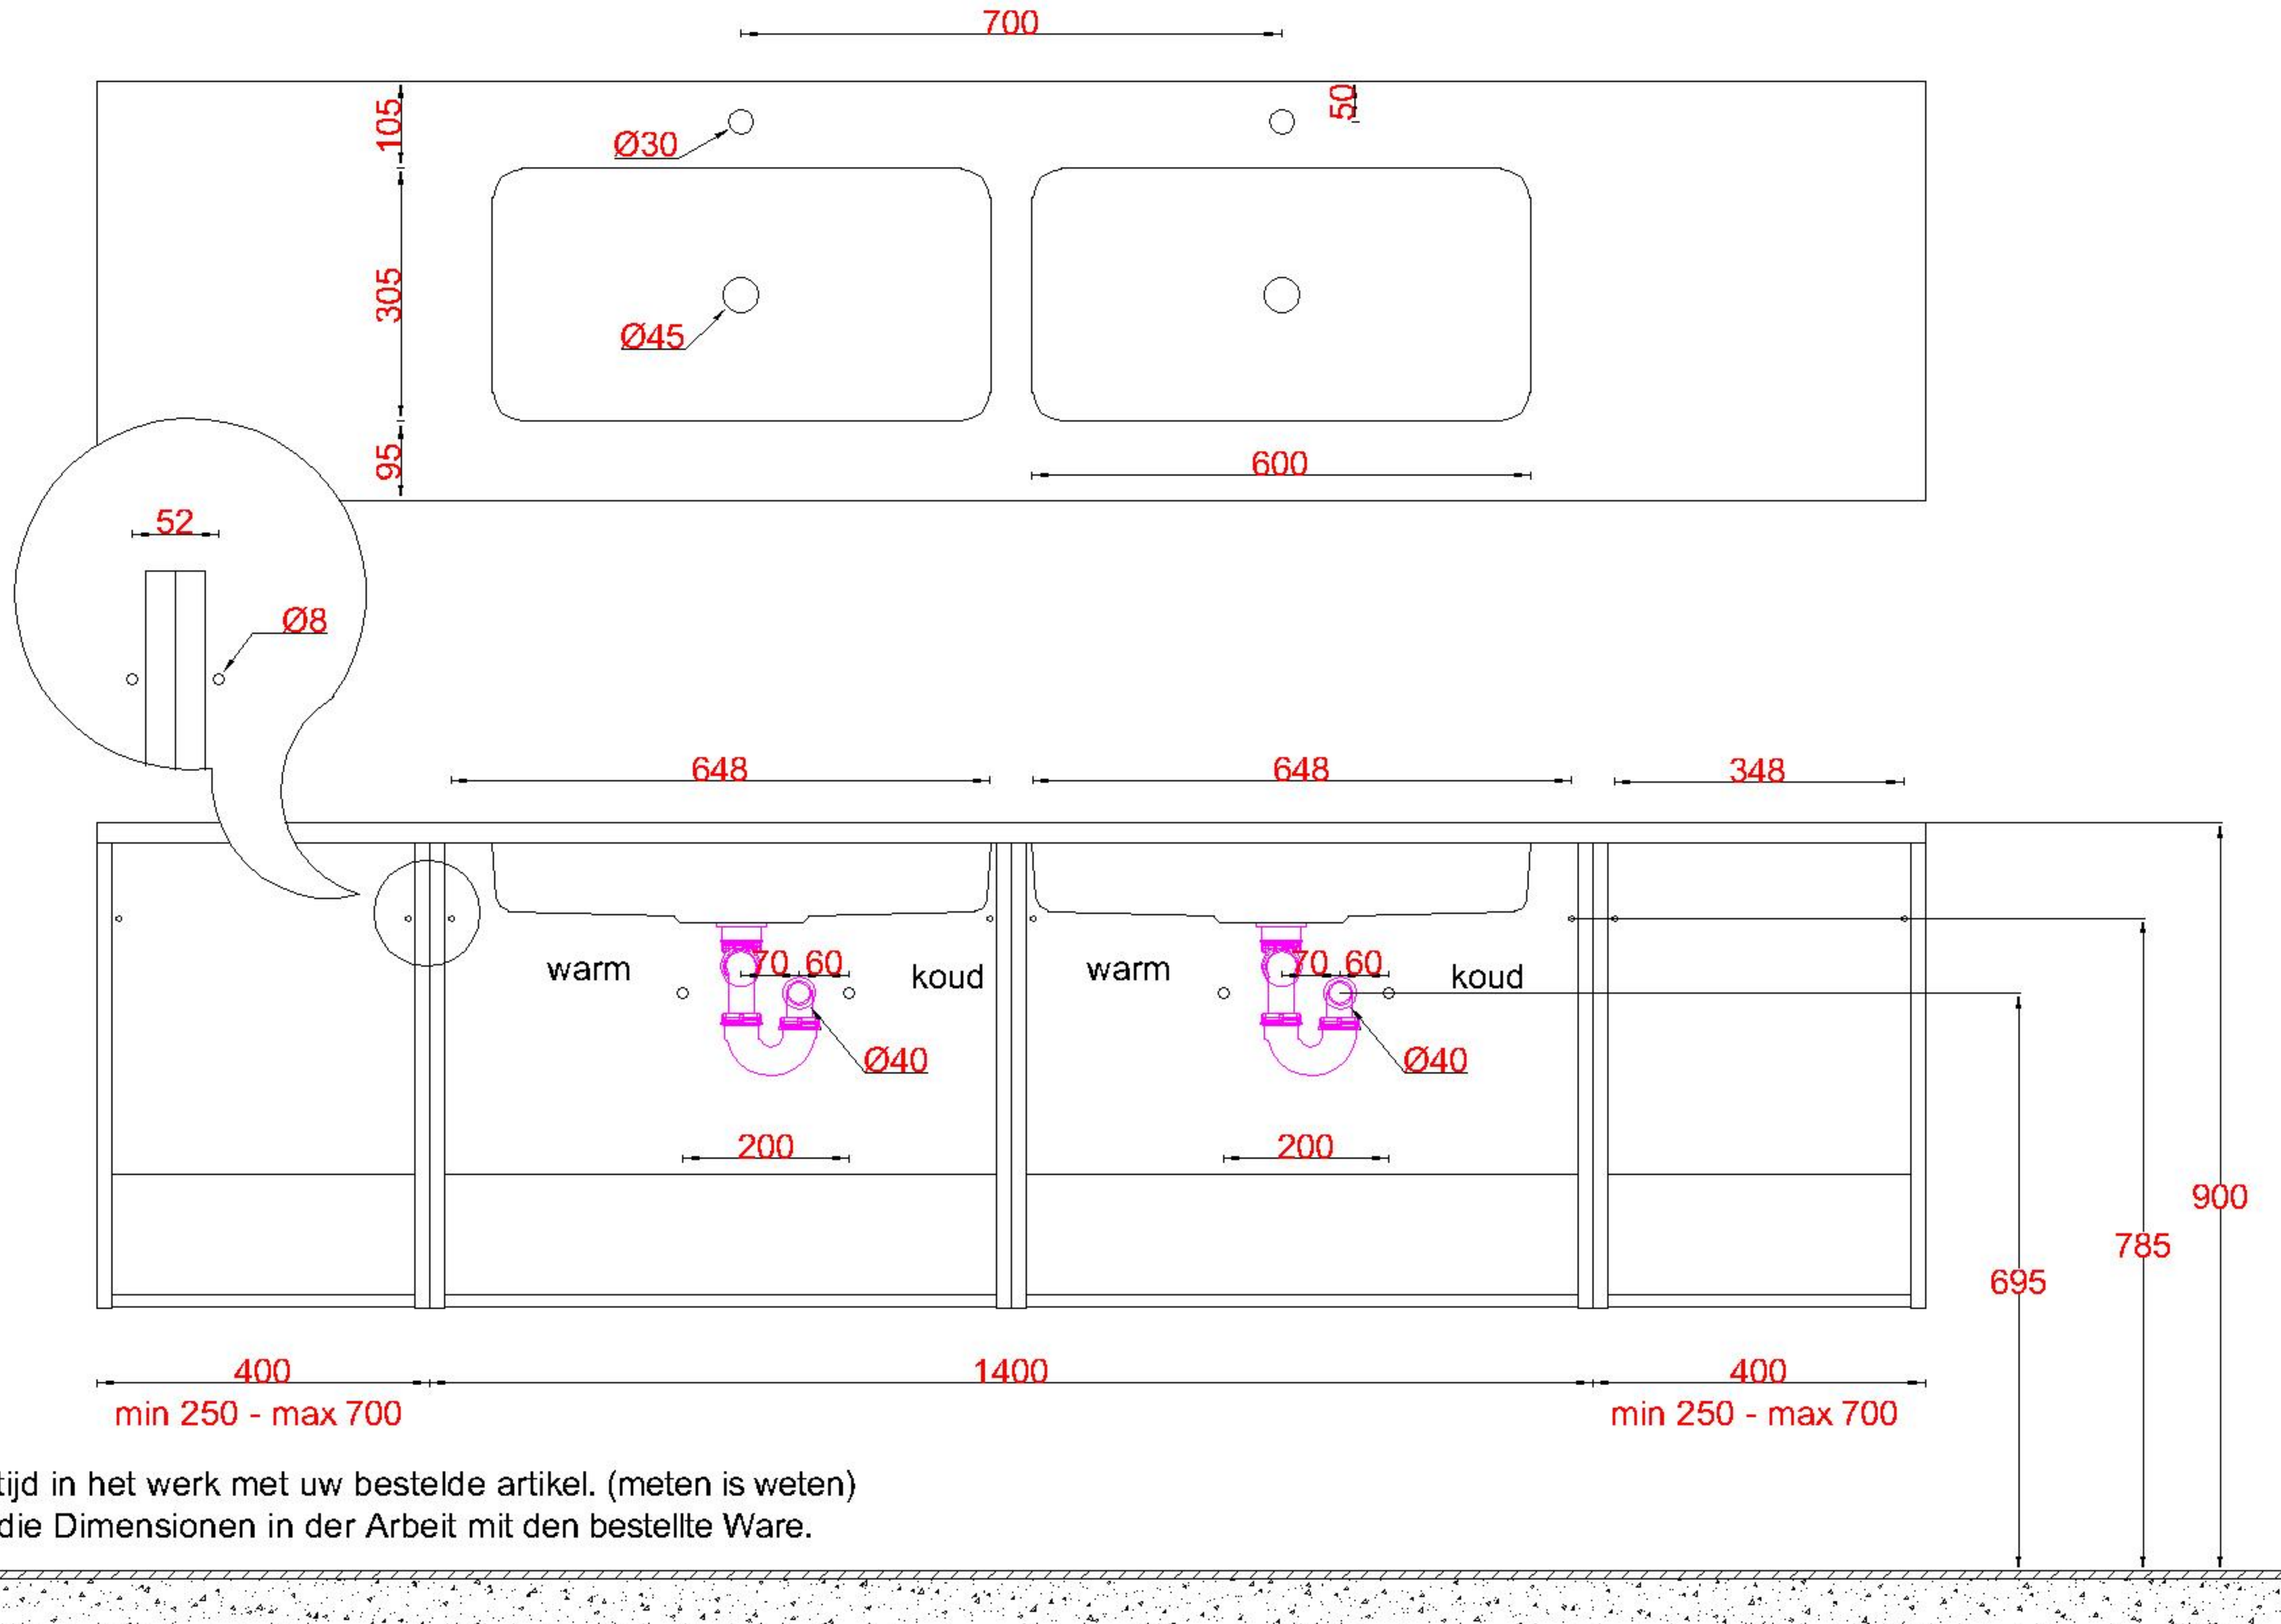

# Wastafelblad

1x WK 503 NLL-C / WK 504 NLL-C  
2x WM 705 OGD1

2x WK 503 NLM-C / WK 504 NLM-C  
2x WM MW (L+R)

1x WK 503 NLR-C / WK 504 NLR-C

**LET OP:** Controleer maten altijd in het werk met uw bestelde artikel. (meten is weten)

**ACHTUNG:** Prüfen Sie stets die Dimensionen in der Arbeit mit den bestellte Ware.