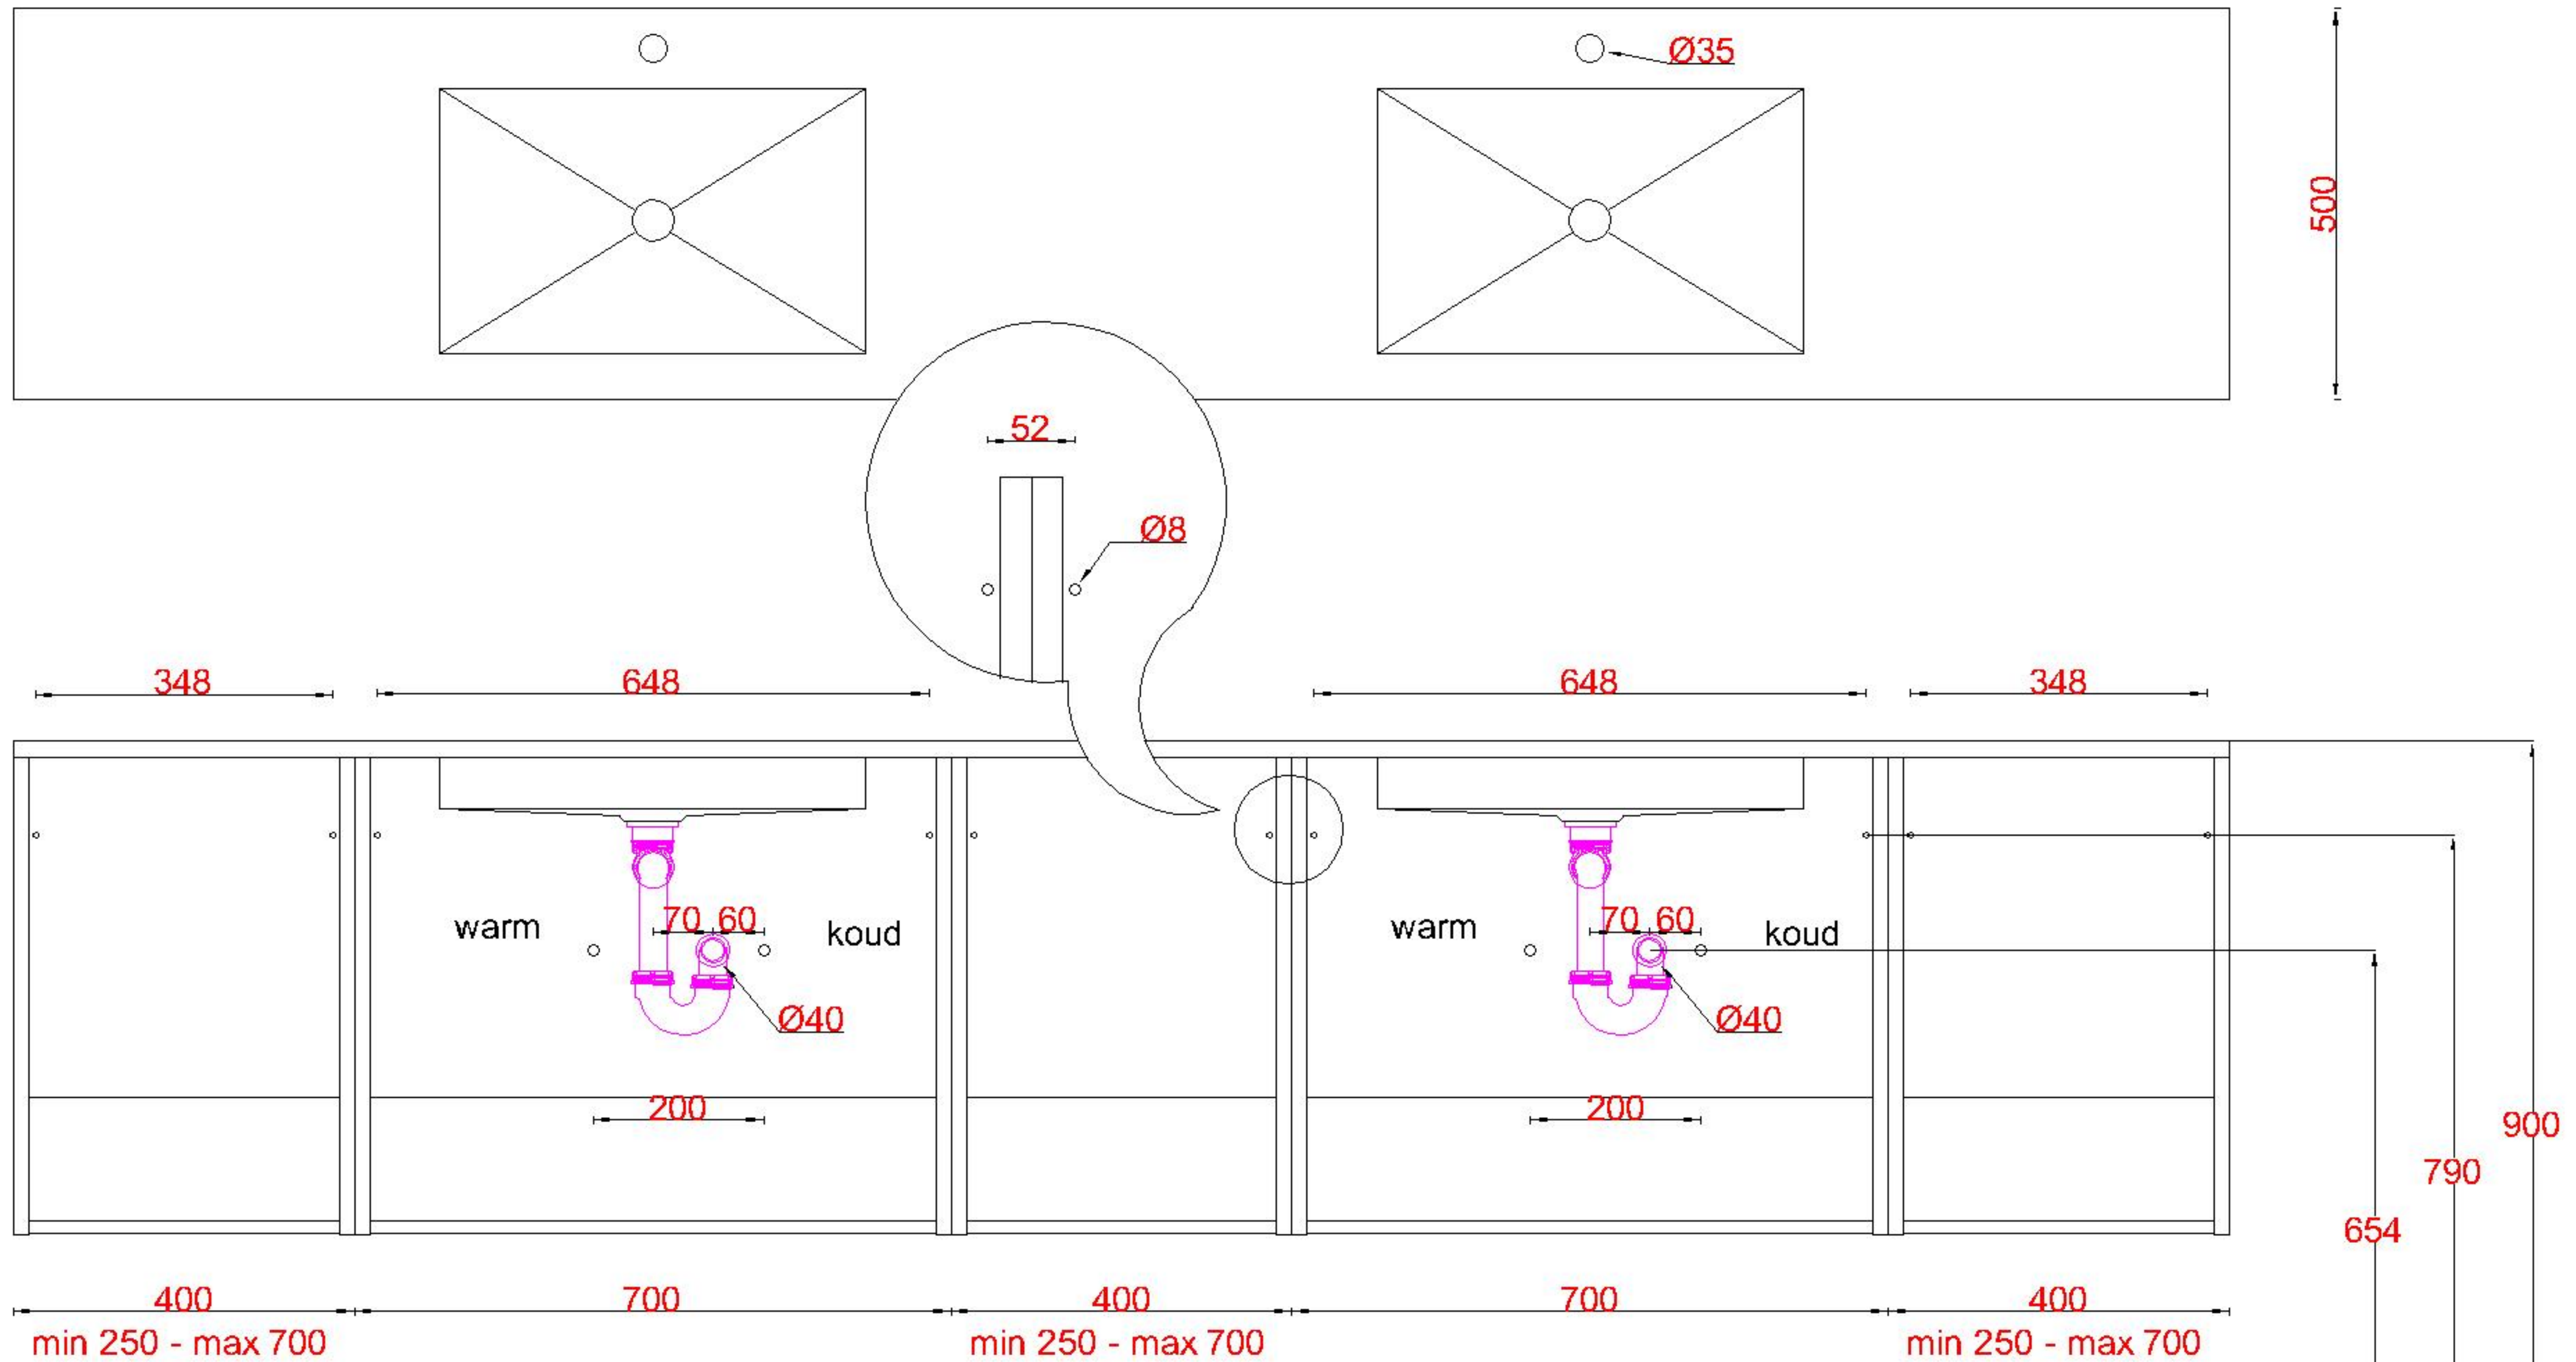

# Wastafelblad

1x WK 503 NLL-C / WK 504 NLL-C  
2x WC 500-701

3x WK 503 NLM-C / WK 504 NLL-C  
12x WC 500 (L+M+R)

1x WK 503 NLR-C / WK 504 NLR-C

**LET OP:** Controleer maten altijd in het werk met uw bestelde artikel. (meten is weten)

**ACHTUNG:** Prüfen Sie stets die Dimensionen in der Arbeit mit den bestellte Ware.