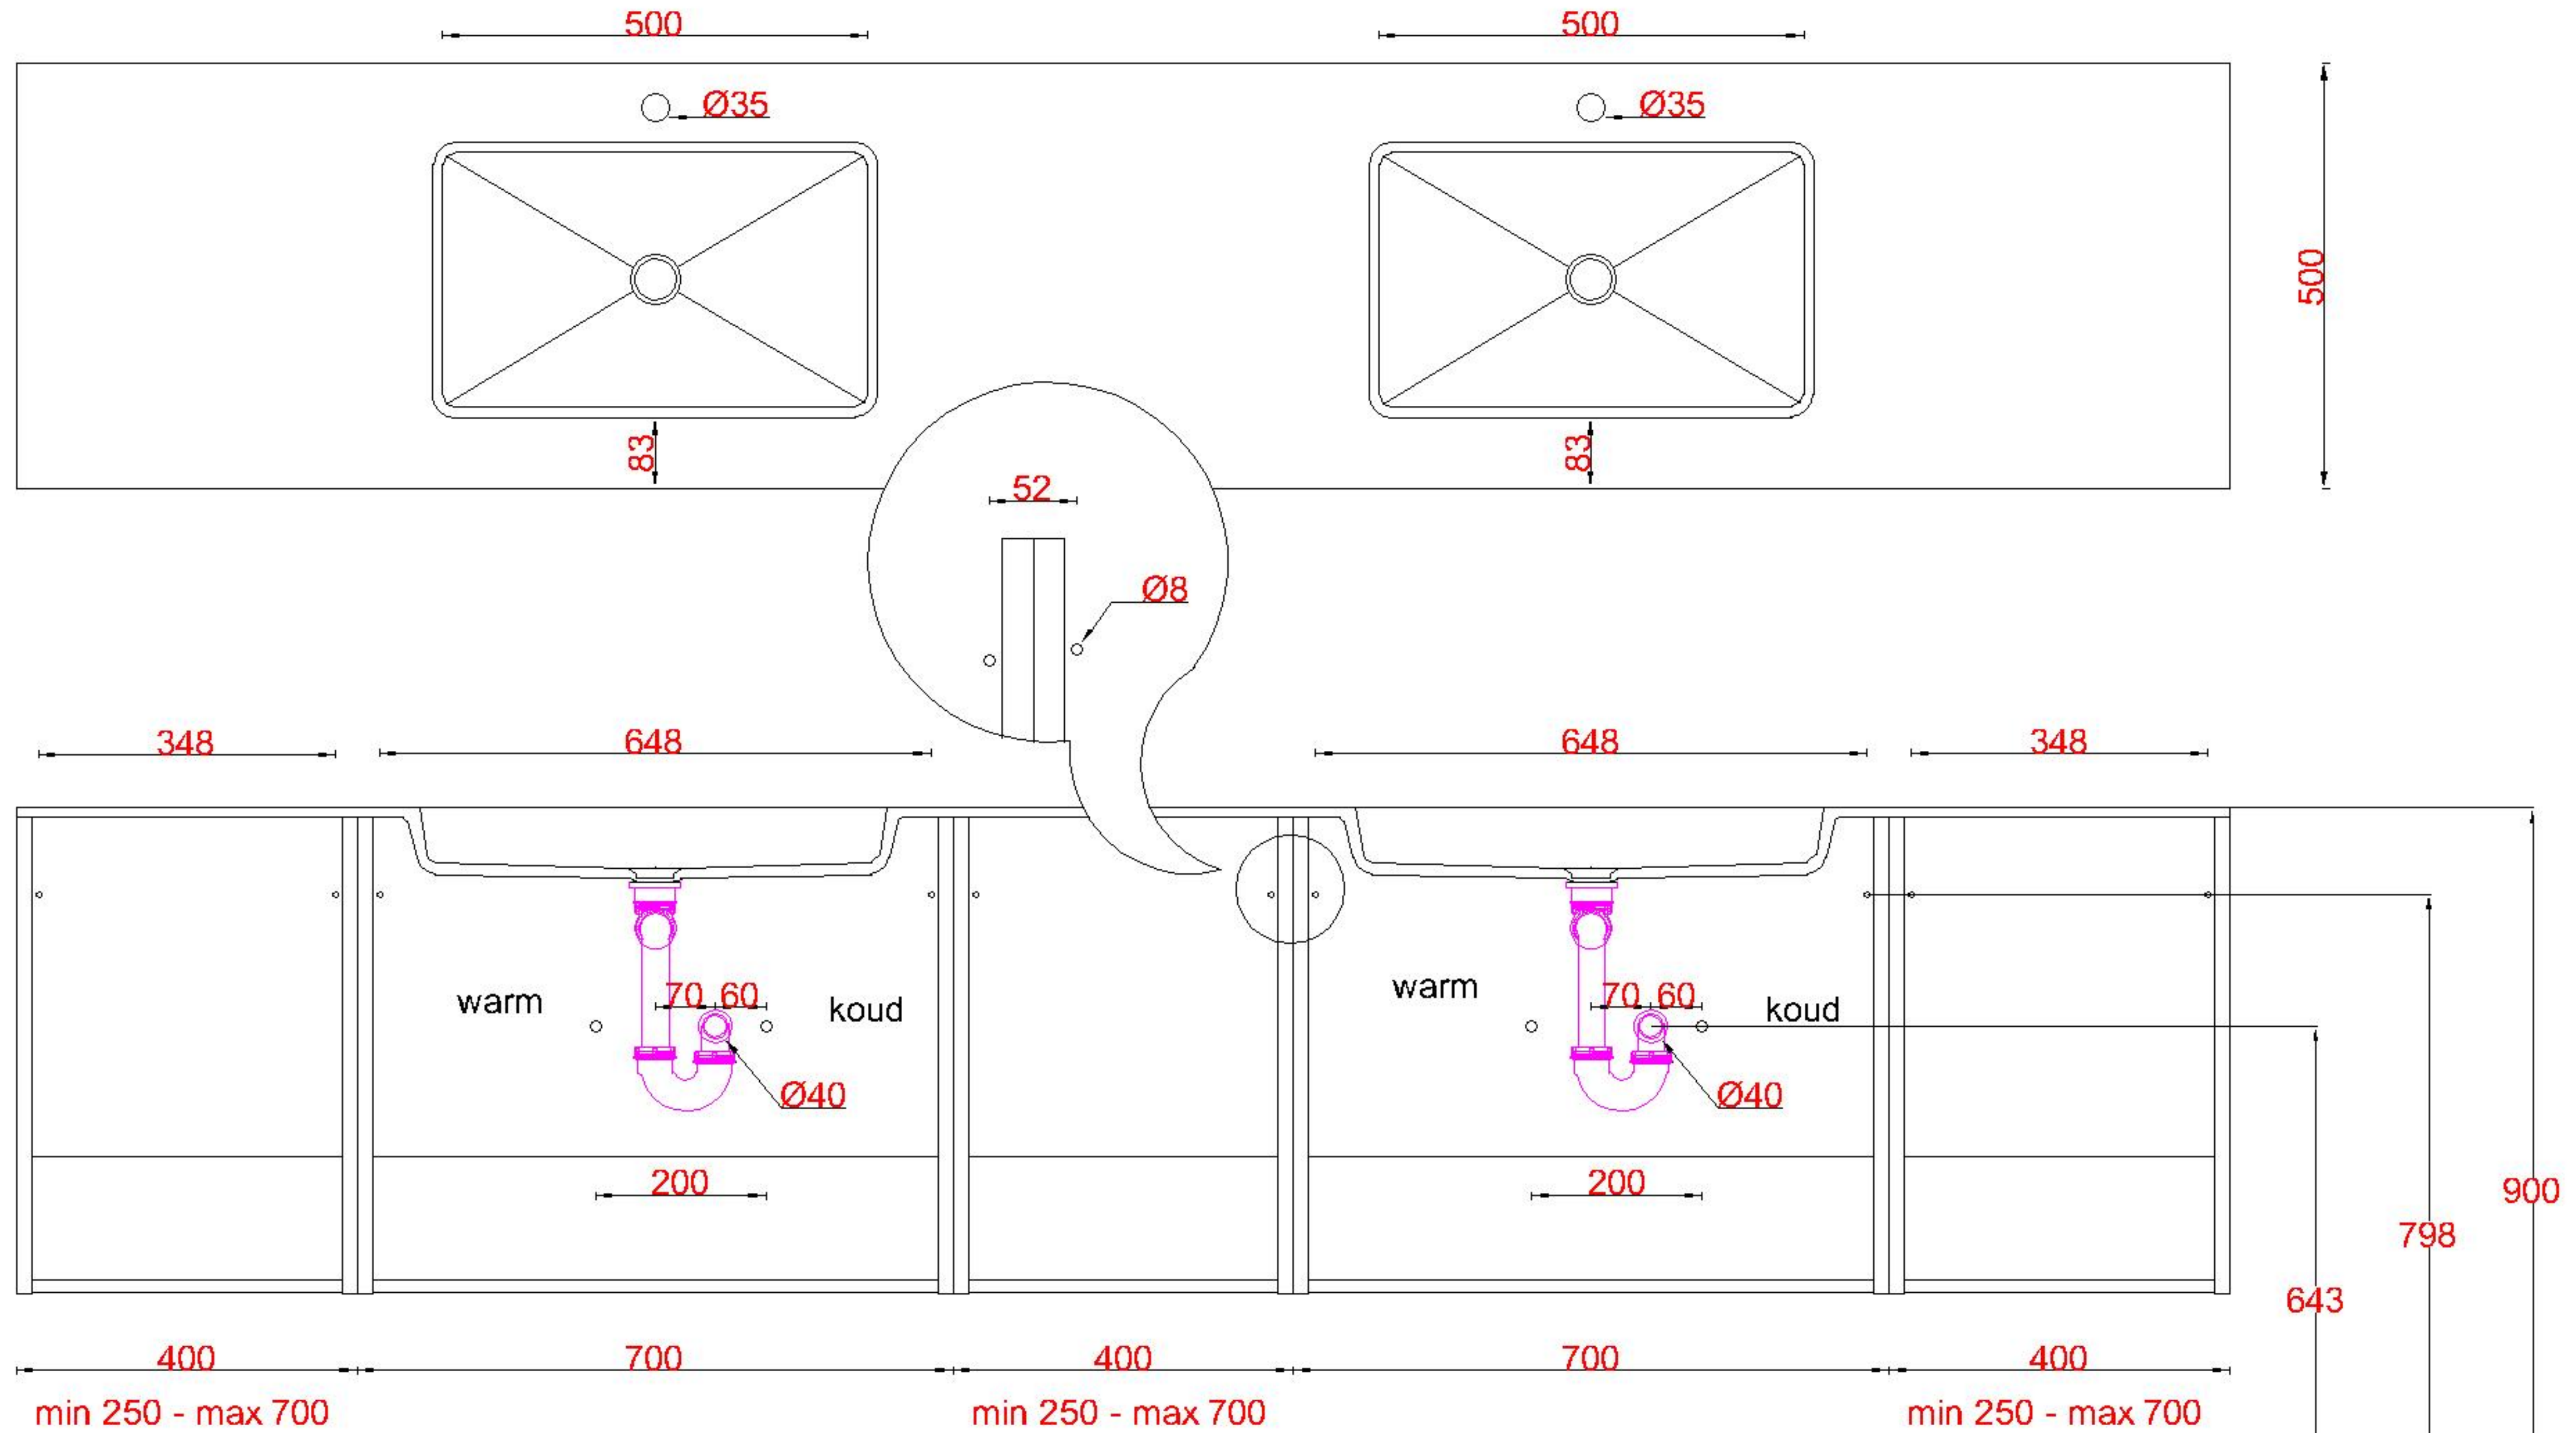

# Wastafelblad

1x WK 503 NLL-C / WK 504 NLL-C  
2x WS 503-701

3x WK 503 NLM-C / WK 504 NLL-C  
12x WS 500 (L+M+R)

1x WK 503 NLR-C / WK 504 NLR-C

**LET OP:** Controleer maten altijd in het werk met uw bestelde artikel. (meten is weten)

**ACHTUNG:** Prüfen Sie stets die Dimensionen in der Arbeit mit den bestellte Ware.