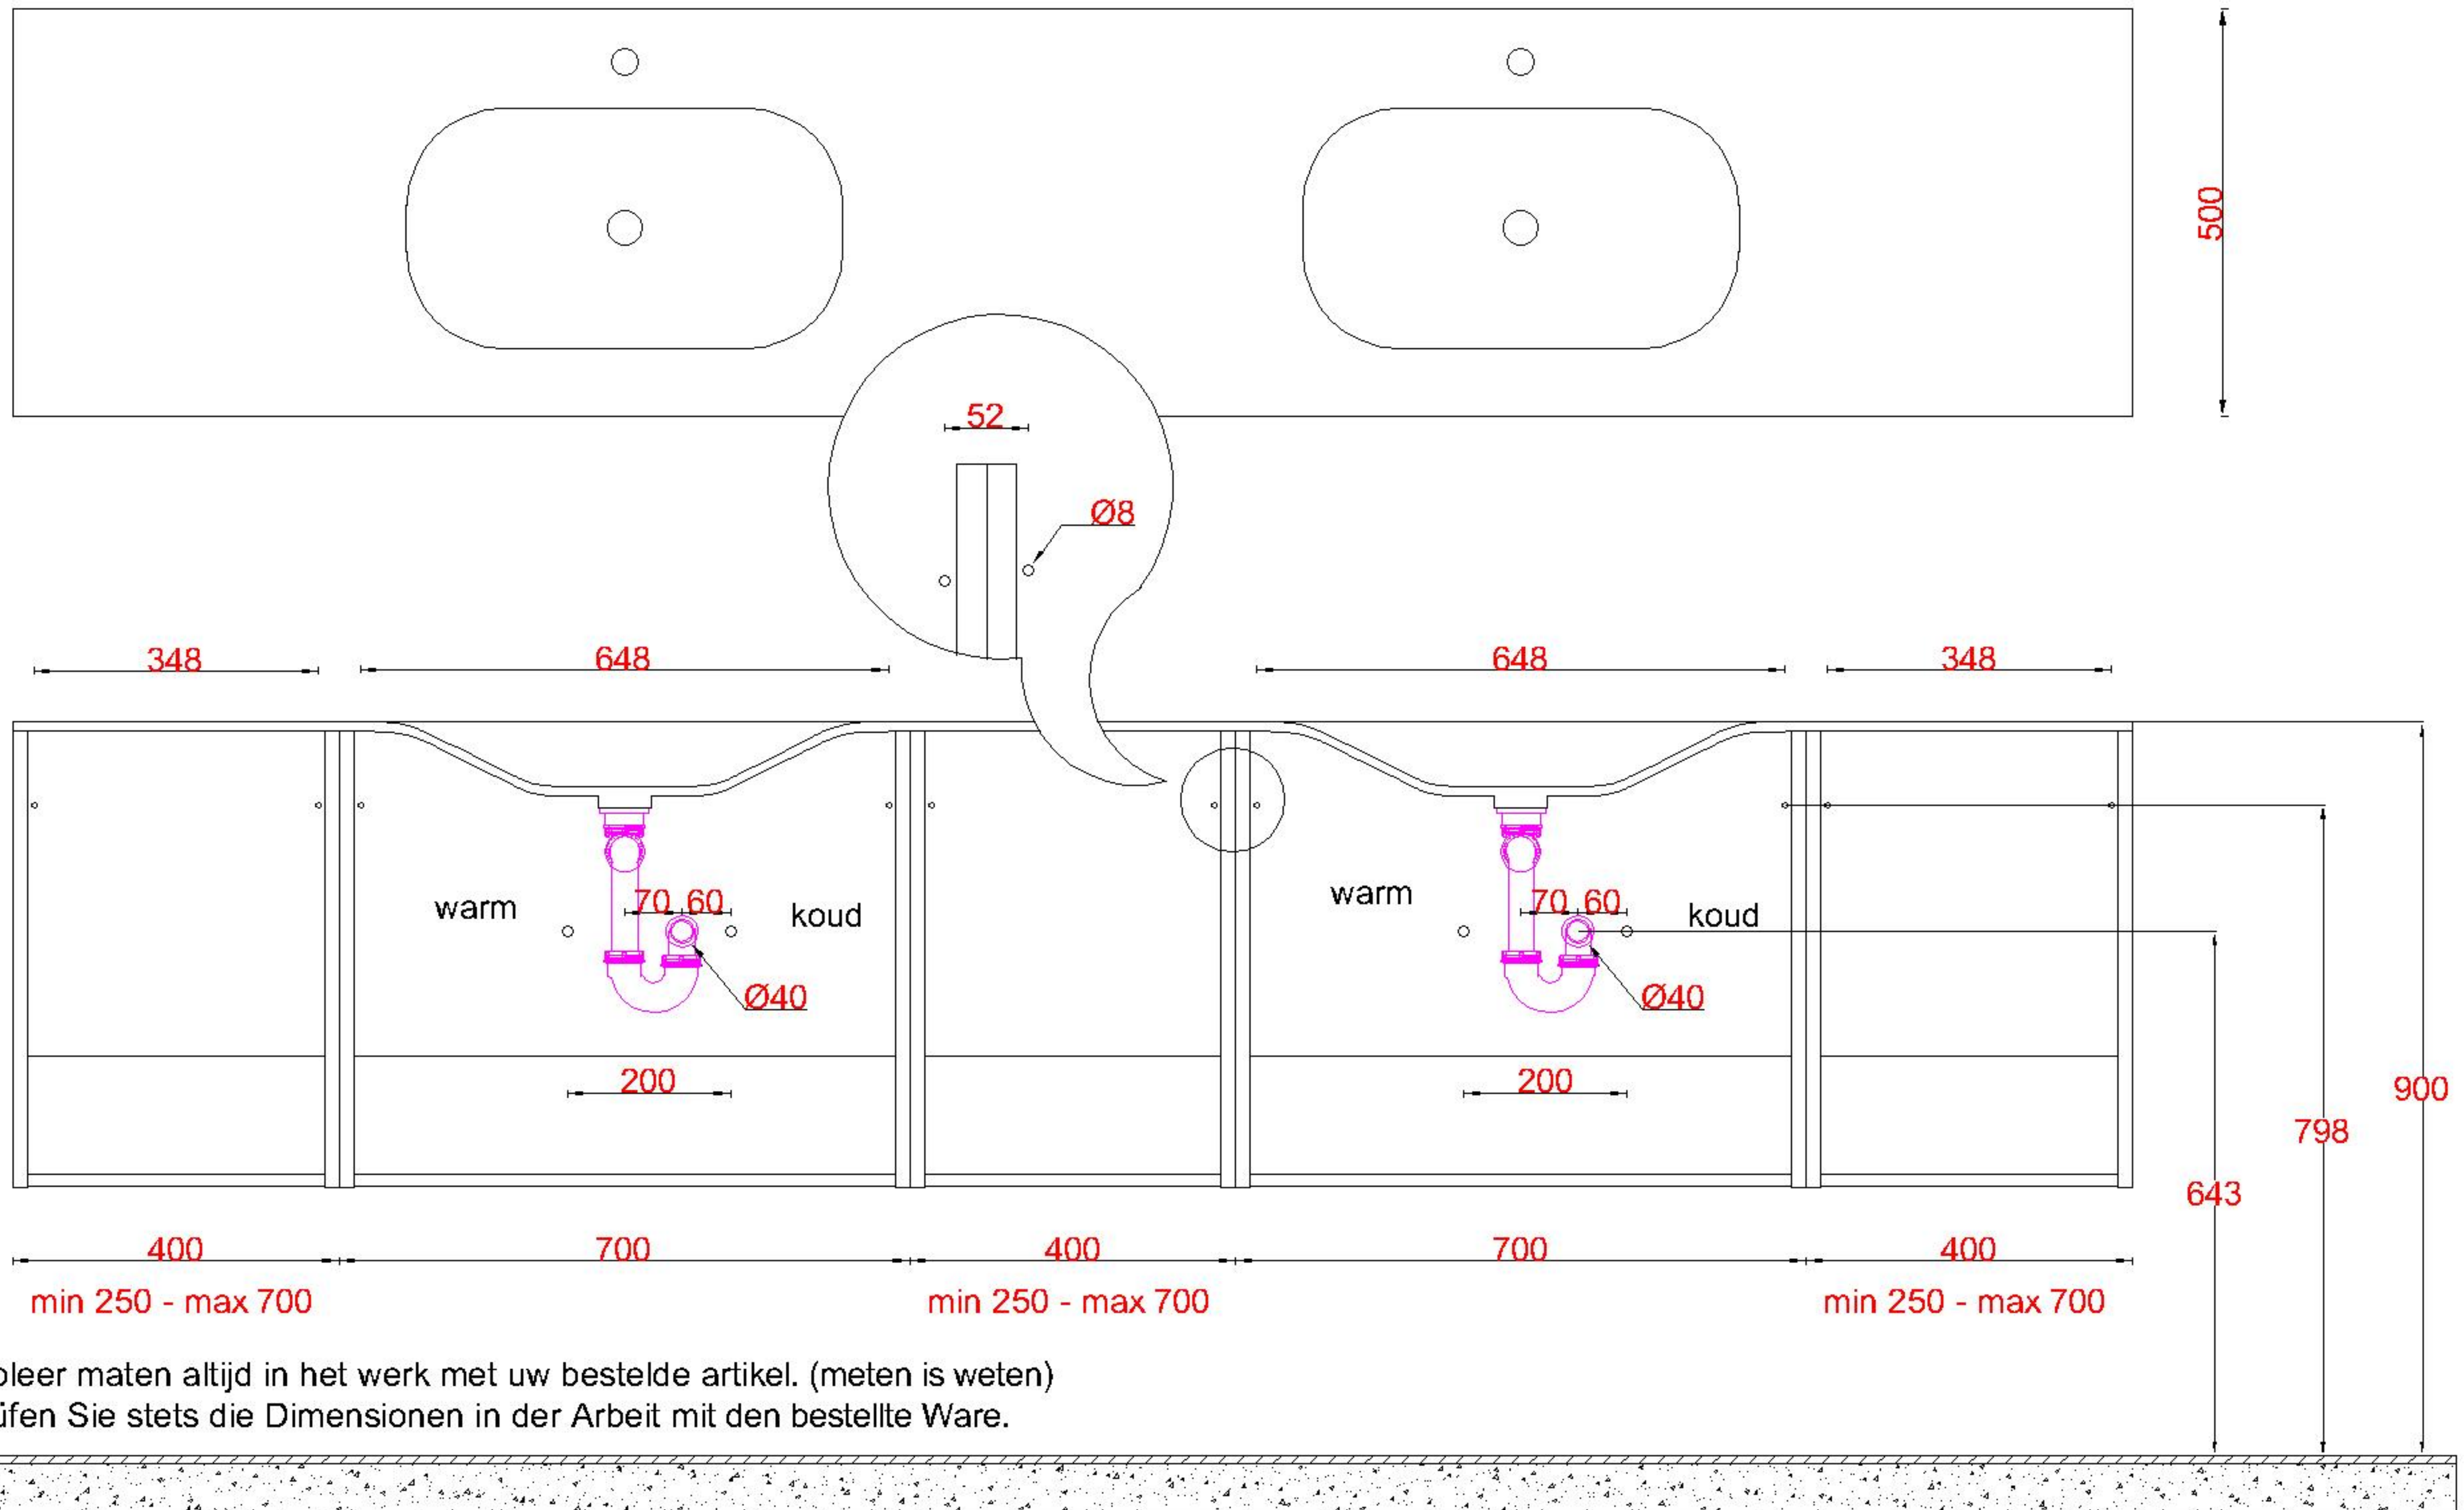

# Wastafelblad

1x WK 503 NLL-C / WK 504 NLL-C  
2x WS 500-701

3x WK 503 NLM-C / WK 504 NLL-C  
12x WS 500 (L+M+R)

1x WK 503 NLR-C / WK 504 NLR-C

**LET OP:** Controleer maten altijd in het werk met uw bestelde artikel. (meten is weten)

**ACHTUNG:** Prüfen Sie stets die Dimensionen in der Arbeit mit den bestellte Ware.