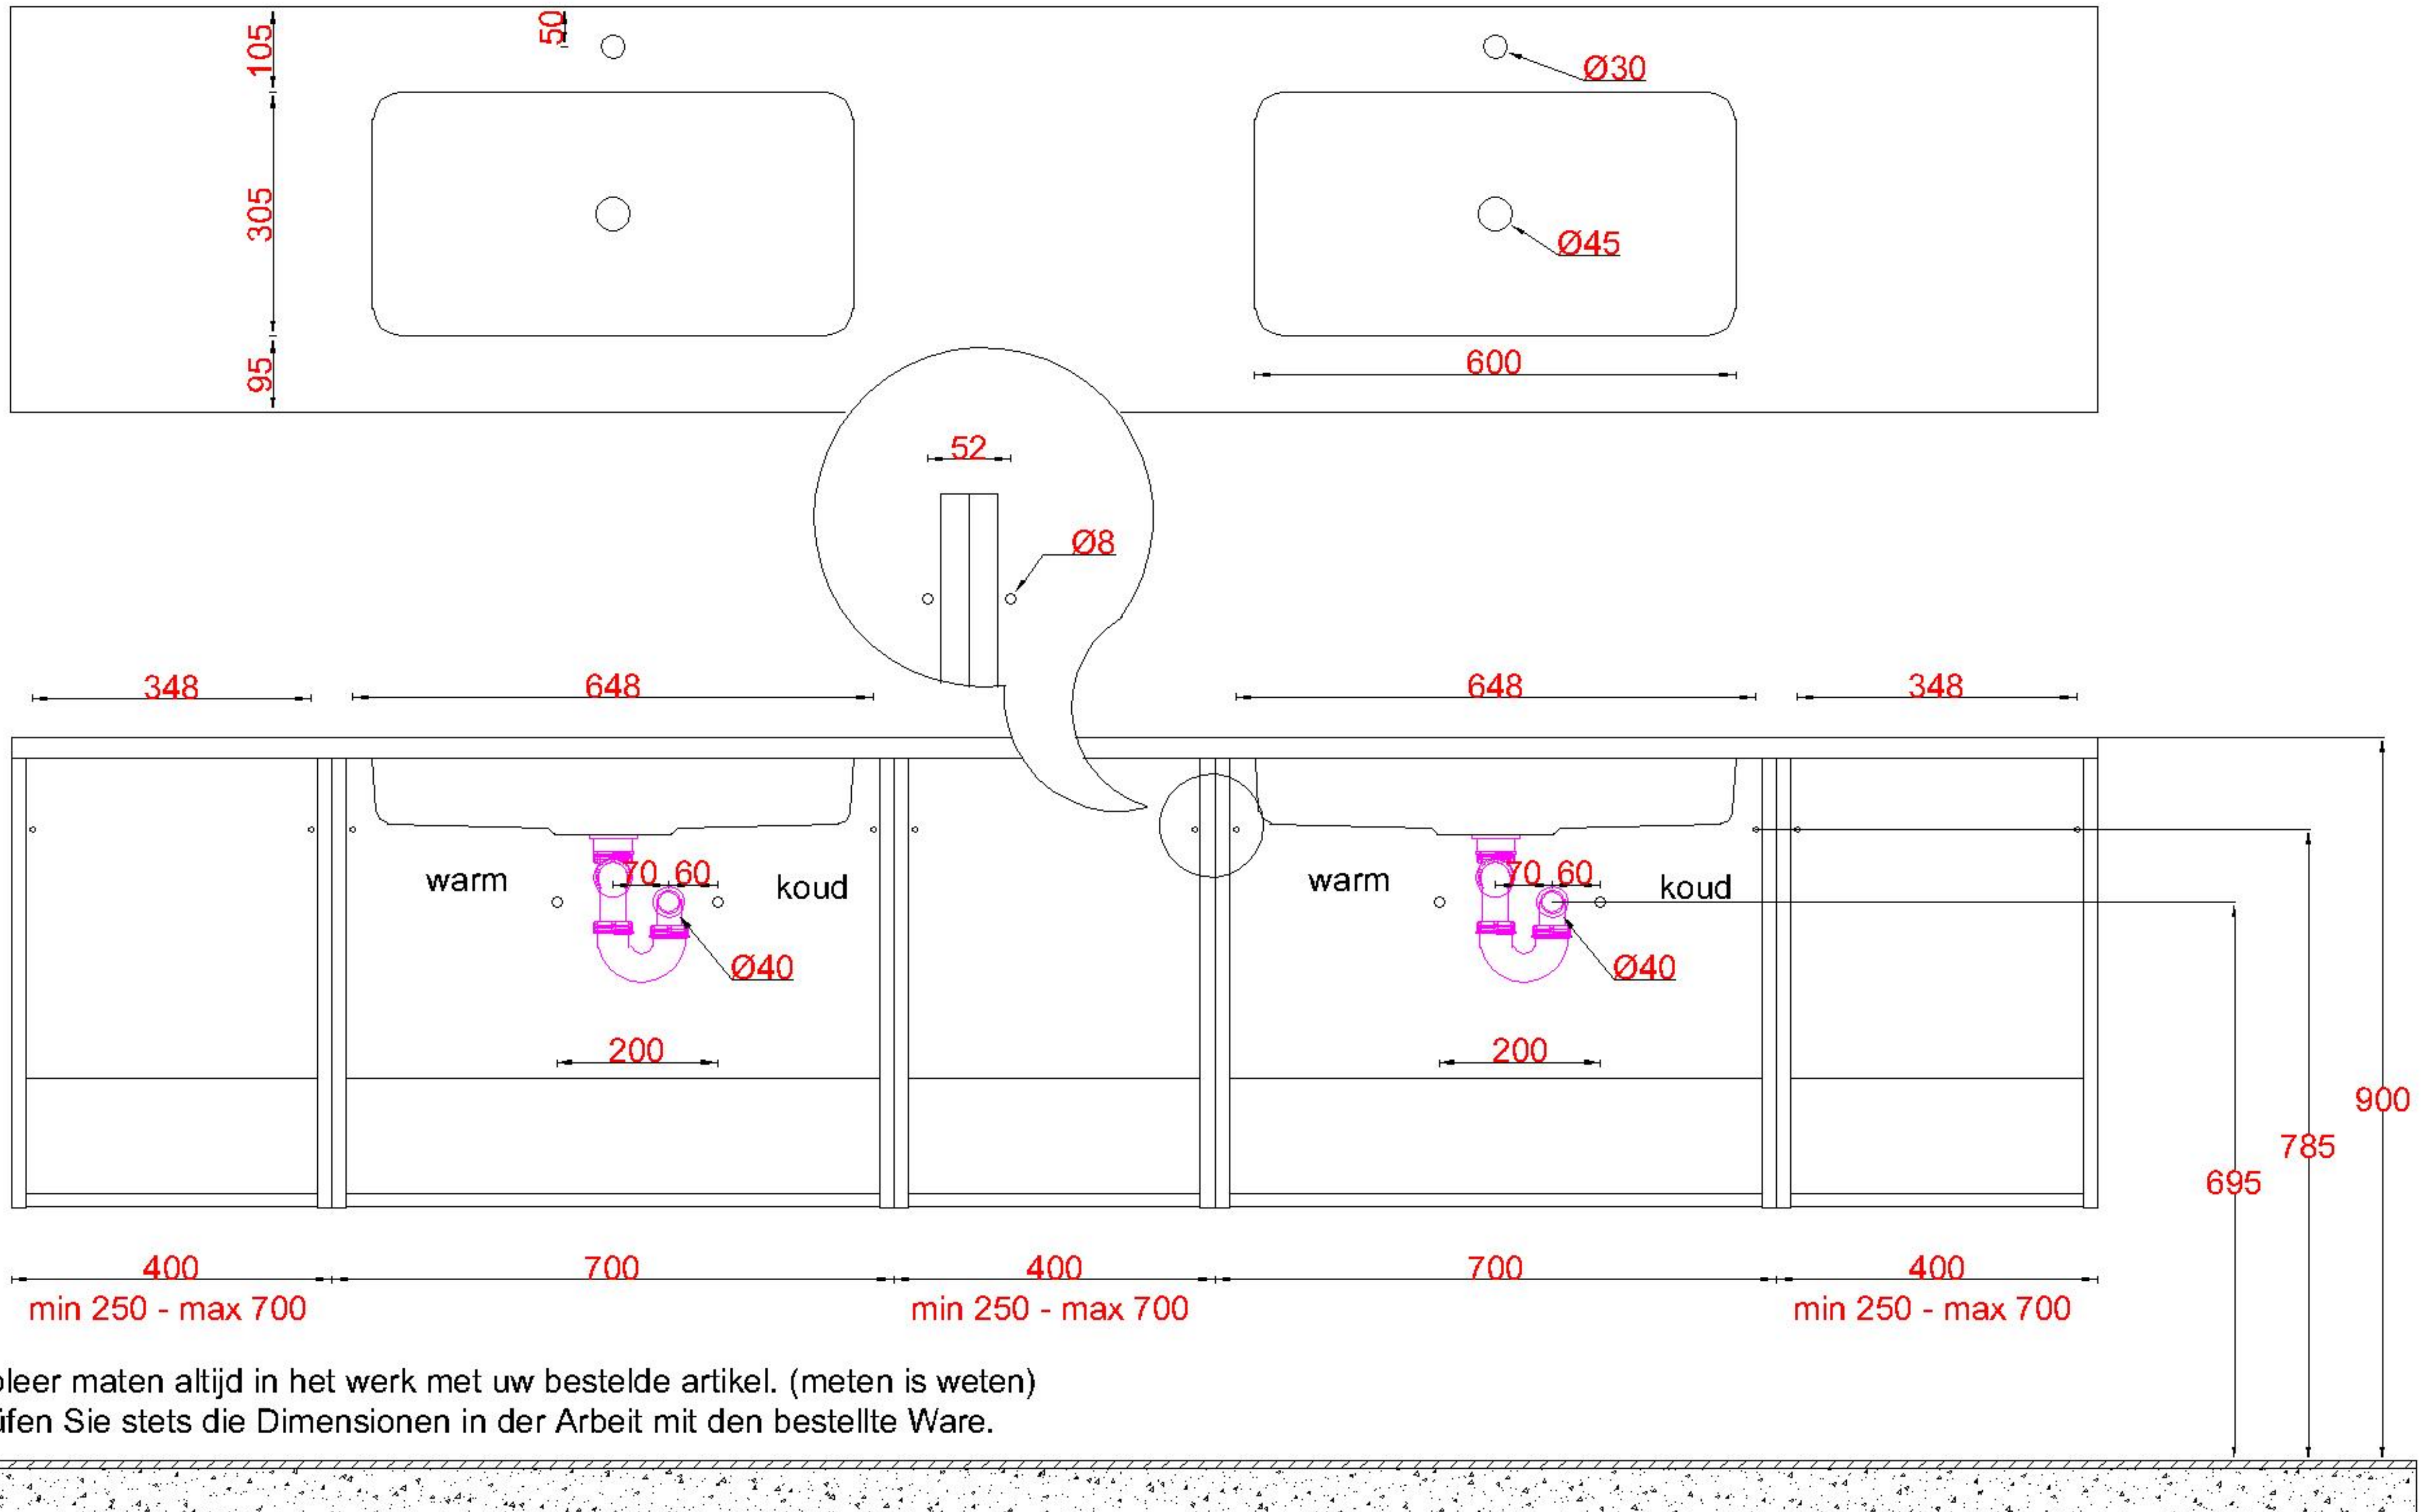

# Wastafelblad

1x WK 503 NLL-C / WK 504 NLL-C  
2x WM 705 OGD1

3x WK 503 NLM-C / WK 504 NLL-C  
3x WM MW (L+M+R)

1x WK 503 NLR-C / WK 504 NLR-C

**LET OP:** Controleer maten altijd in het werk met uw bestelde artikel. (meten is weten)

**ACHTUNG:** Prüfen Sie stets die Dimensionen in der Arbeit mit den bestellte Ware.