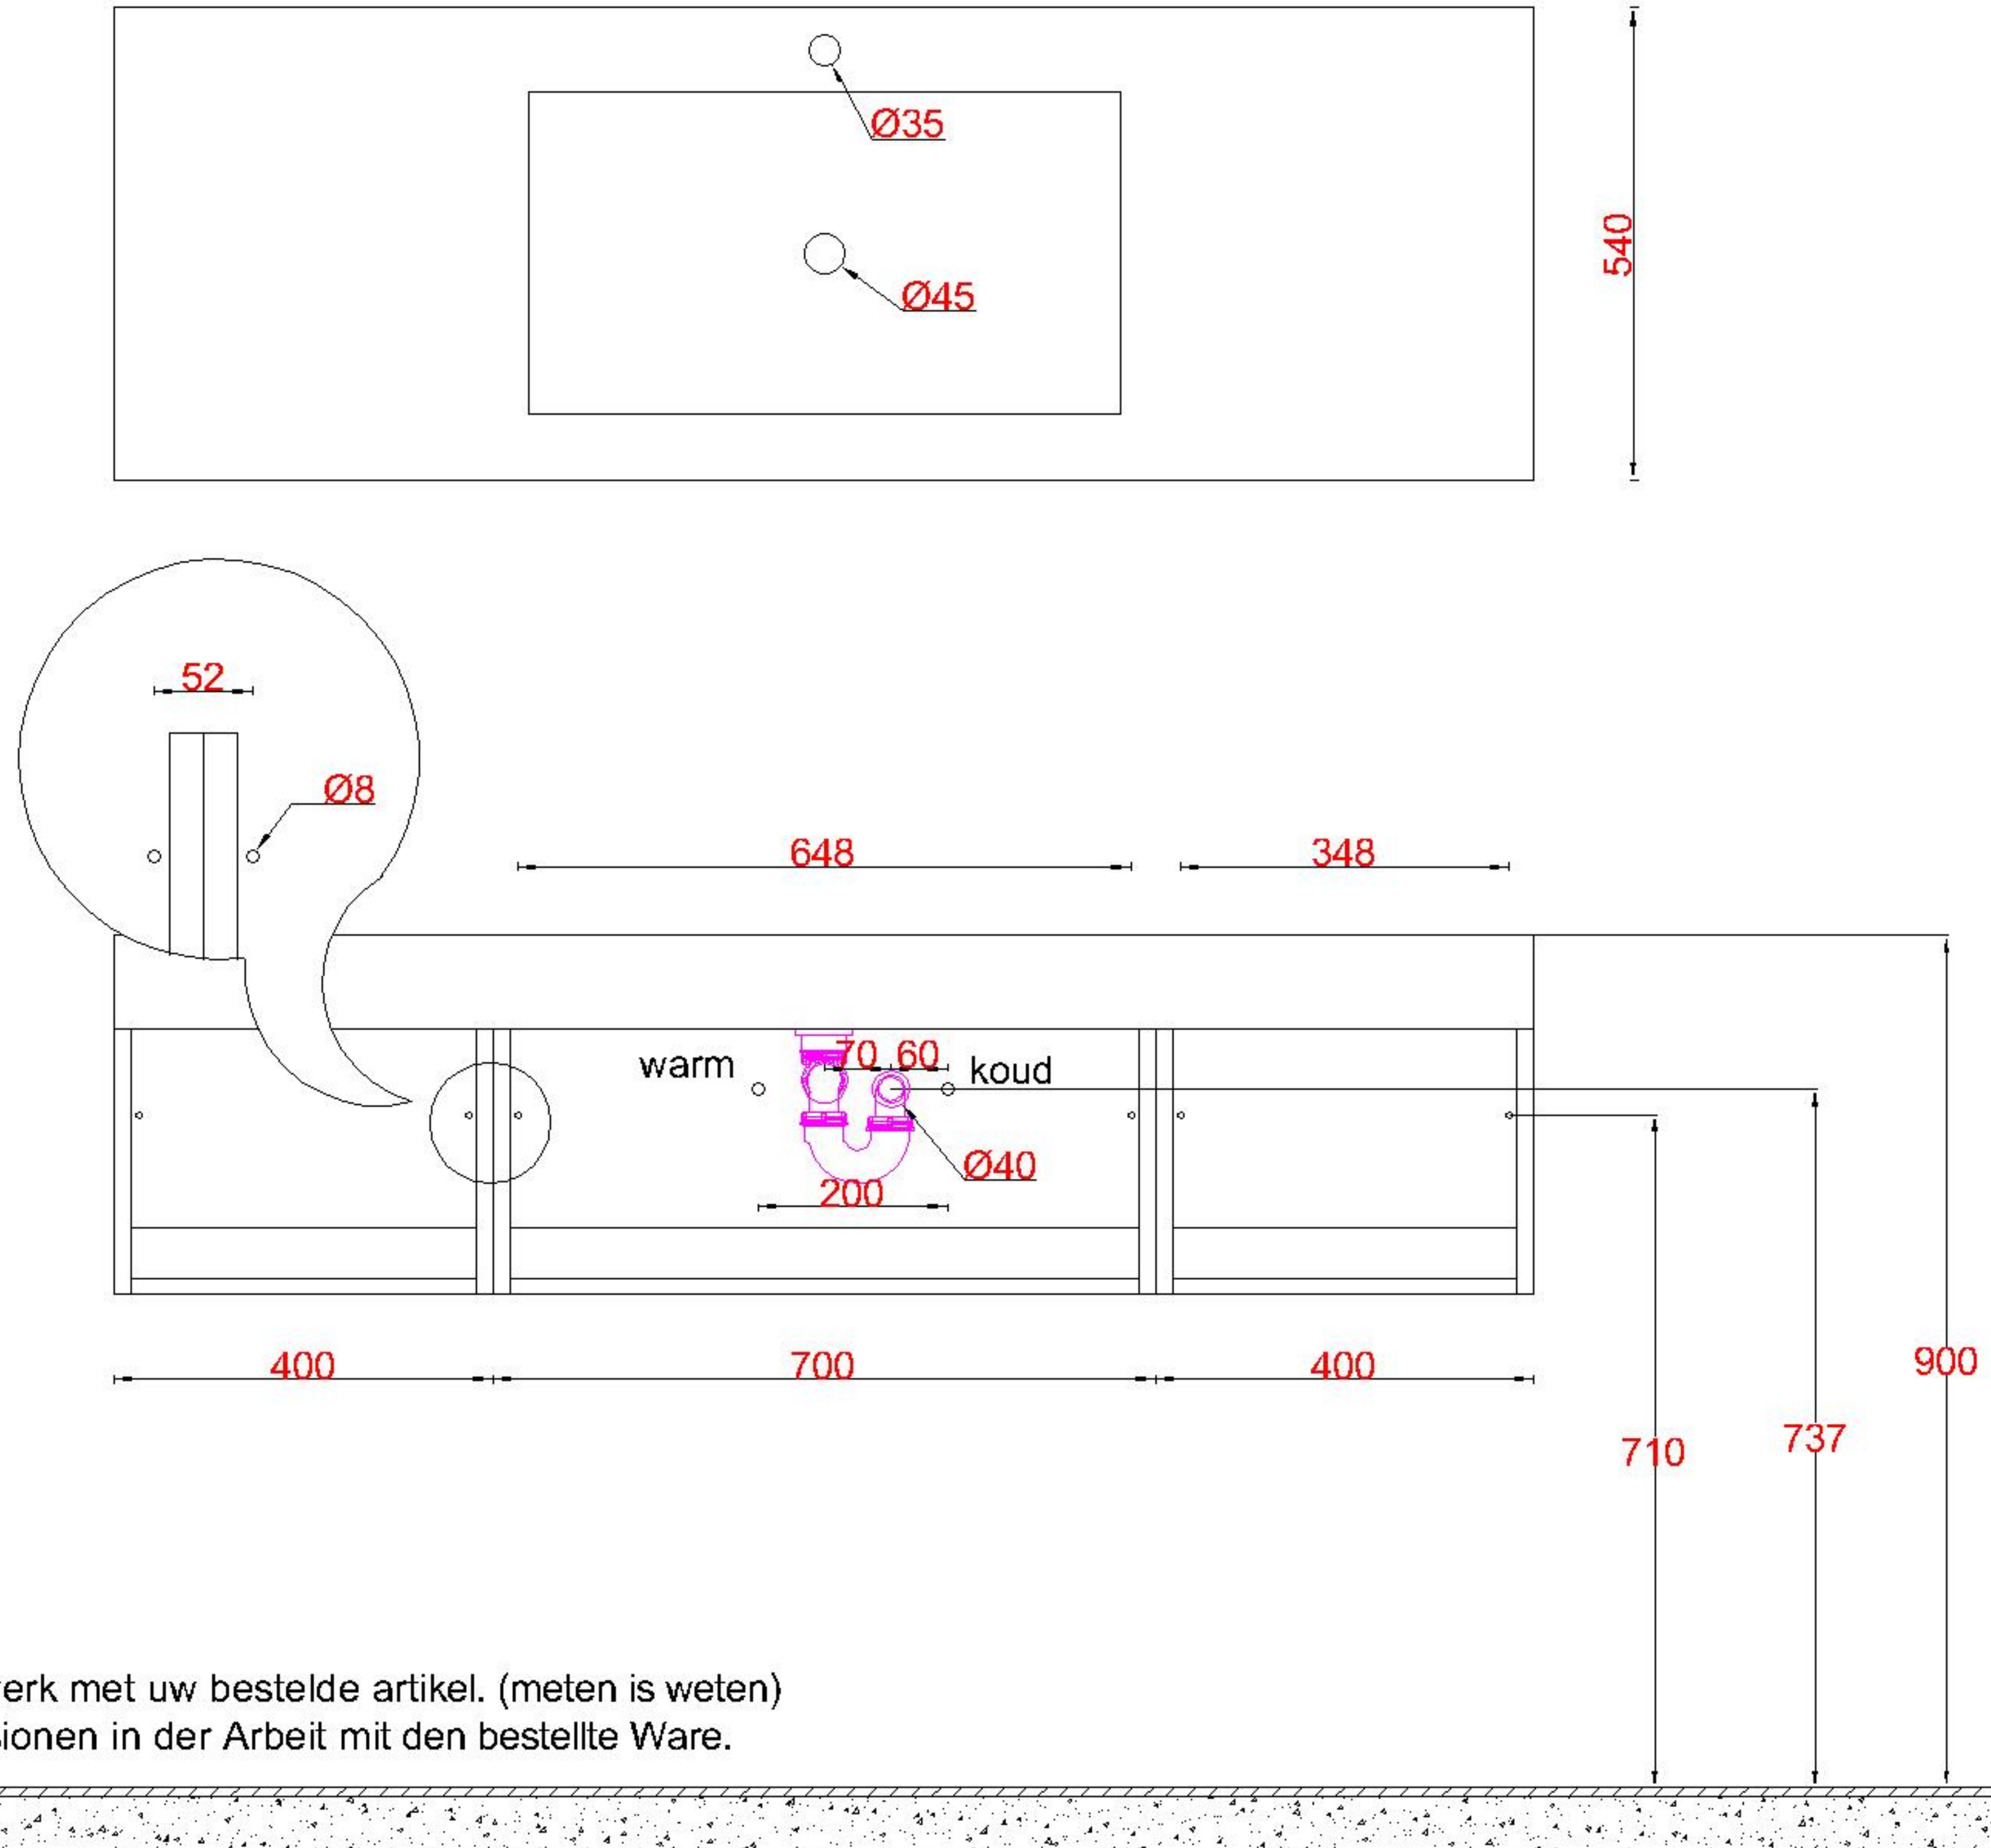

Wastafelblad

1x WK 540 NLL-C
1x WB 540-701

1x WK 540 NLM-C
8x WB 540 (L+R)

1x WK 540 NLR-C

LET OP: Controleer maten altijd in het werk met uw bestelde artikel. (meten is weten)

ACHTUNG: Prüfen Sie stets die Dimensionen in der Arbeit mit den bestellte Ware.