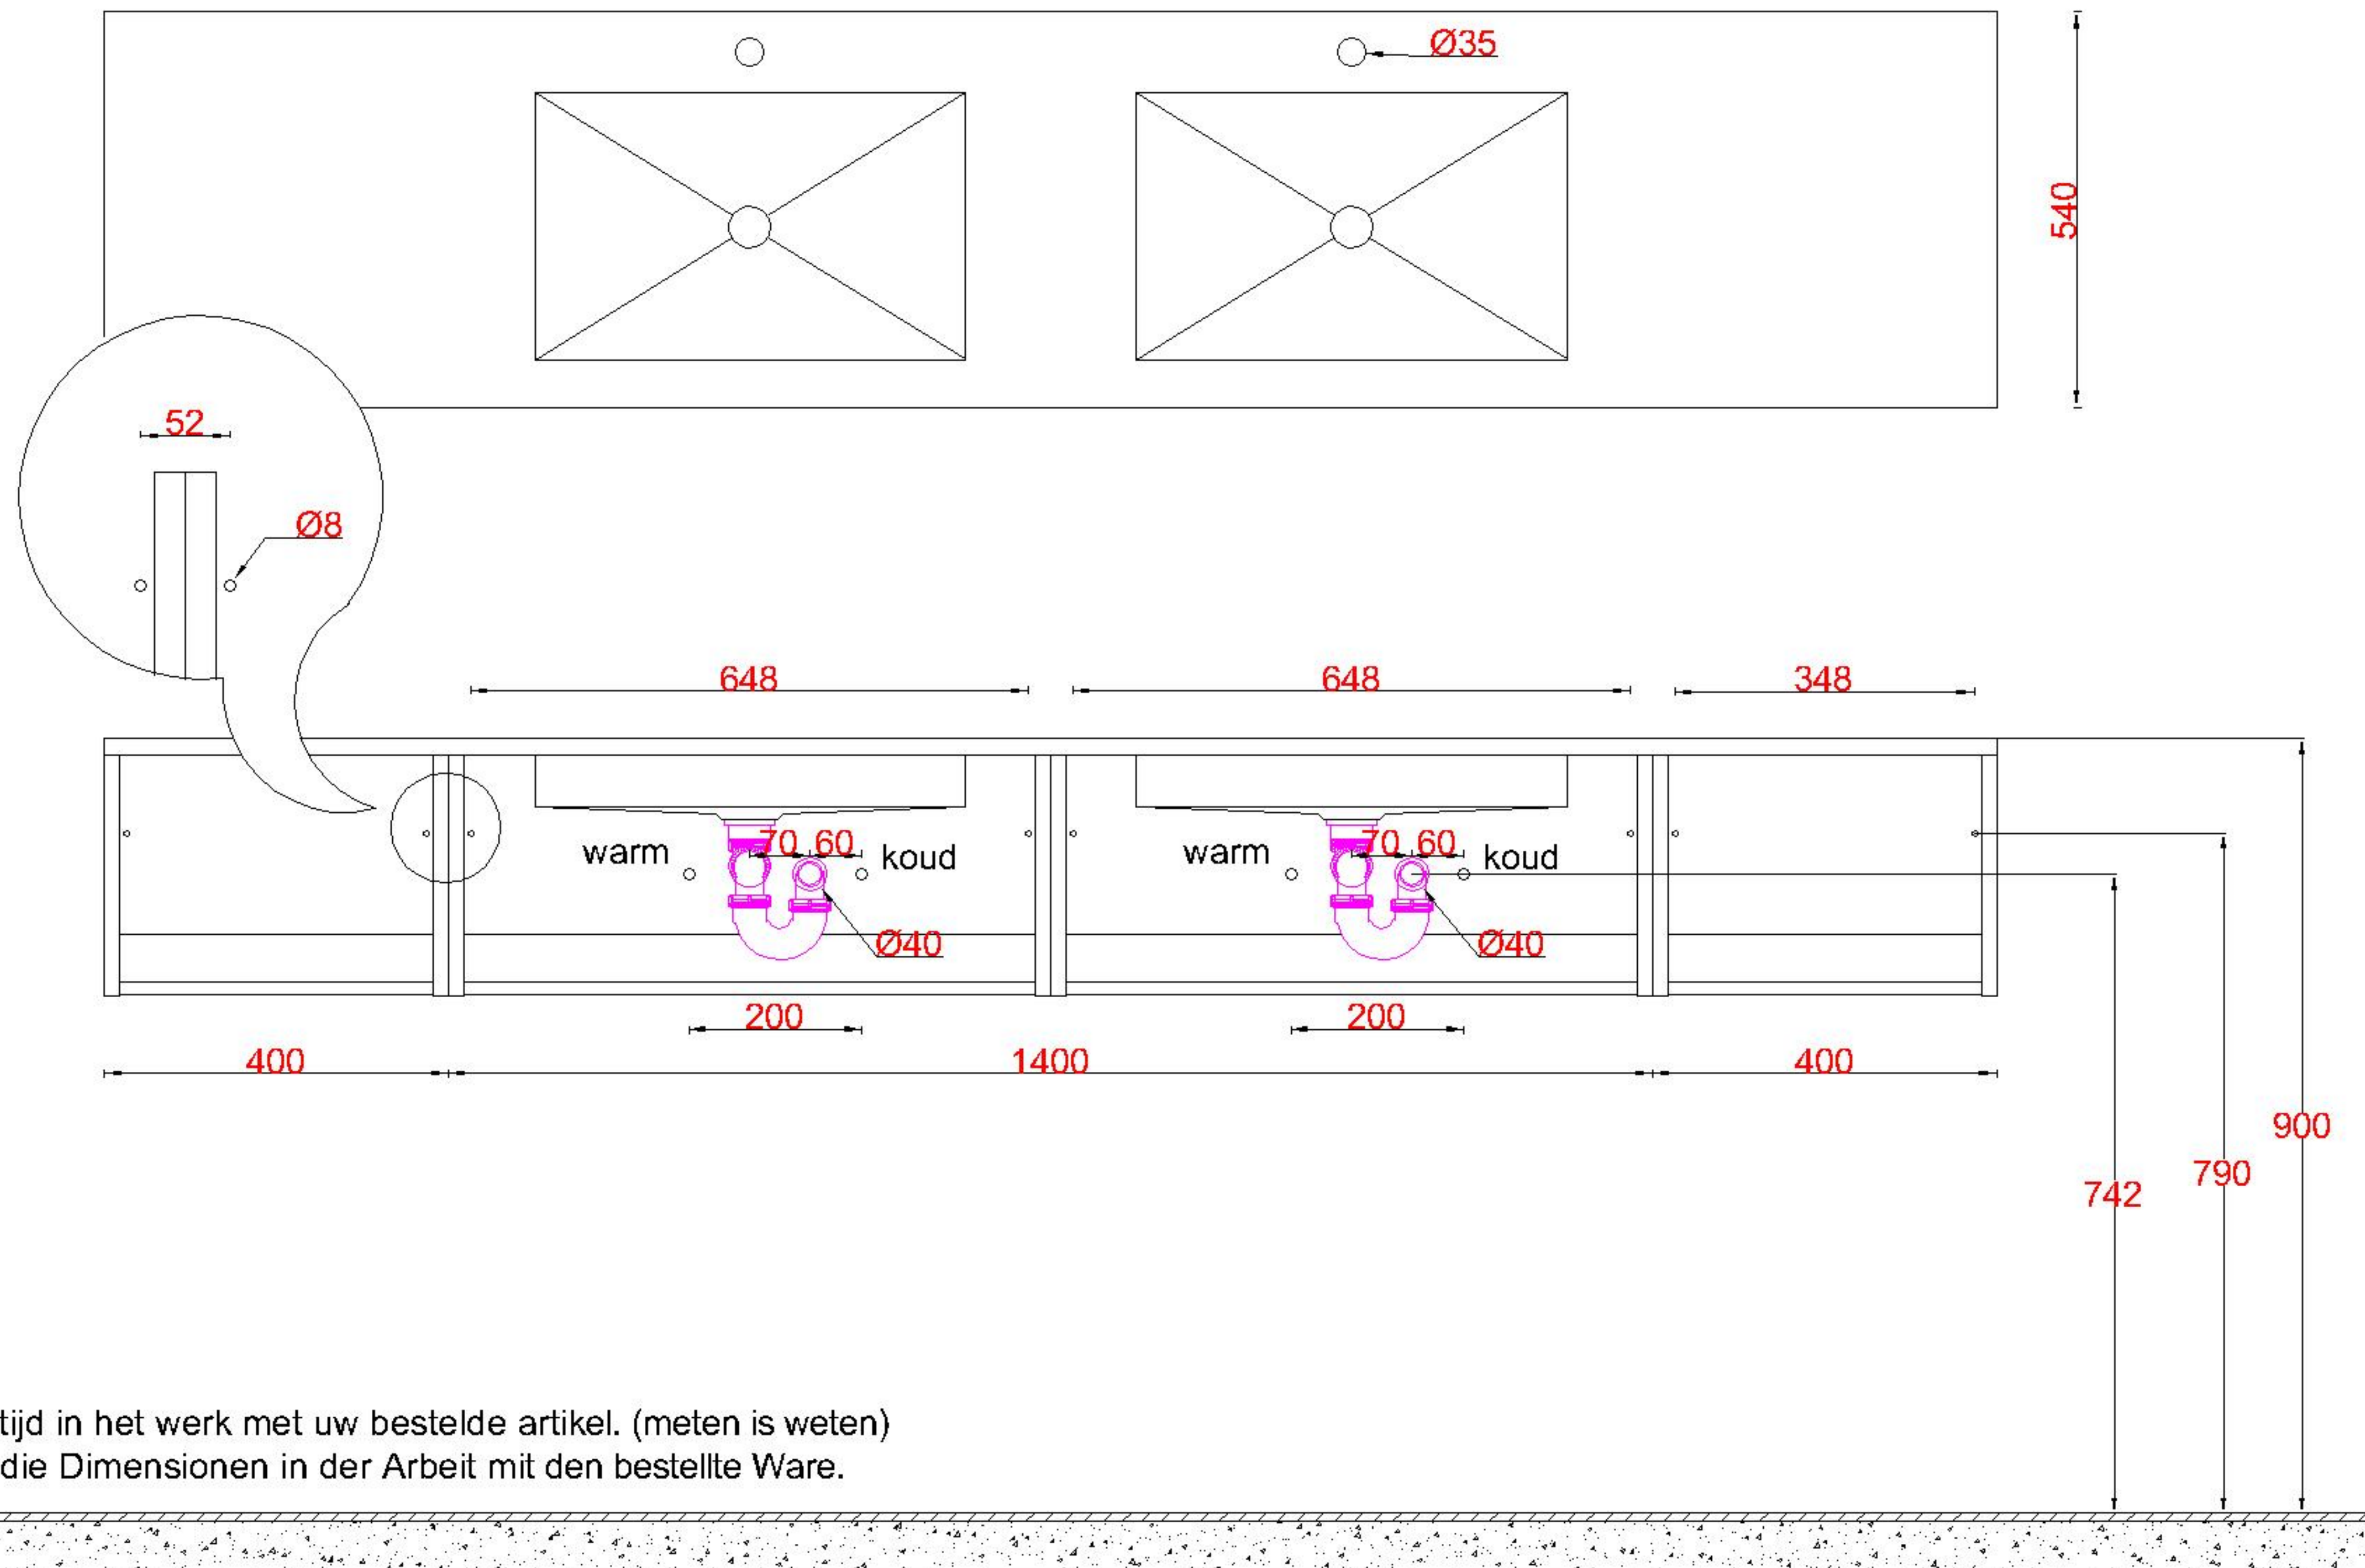

# Wastafelblad

1x WK 540 NLL-C  
2x WC 540-702

2x WK 540 NLM-C  
8x WC 540 (L+R)

1x WK 540 NLR-C

**LET OP:** Controleer maten altijd in het werk met uw bestelde artikel. (meten is weten)

**ACHTUNG:** Prüfen Sie stets die Dimensionen in der Arbeit mit den bestellte Ware.