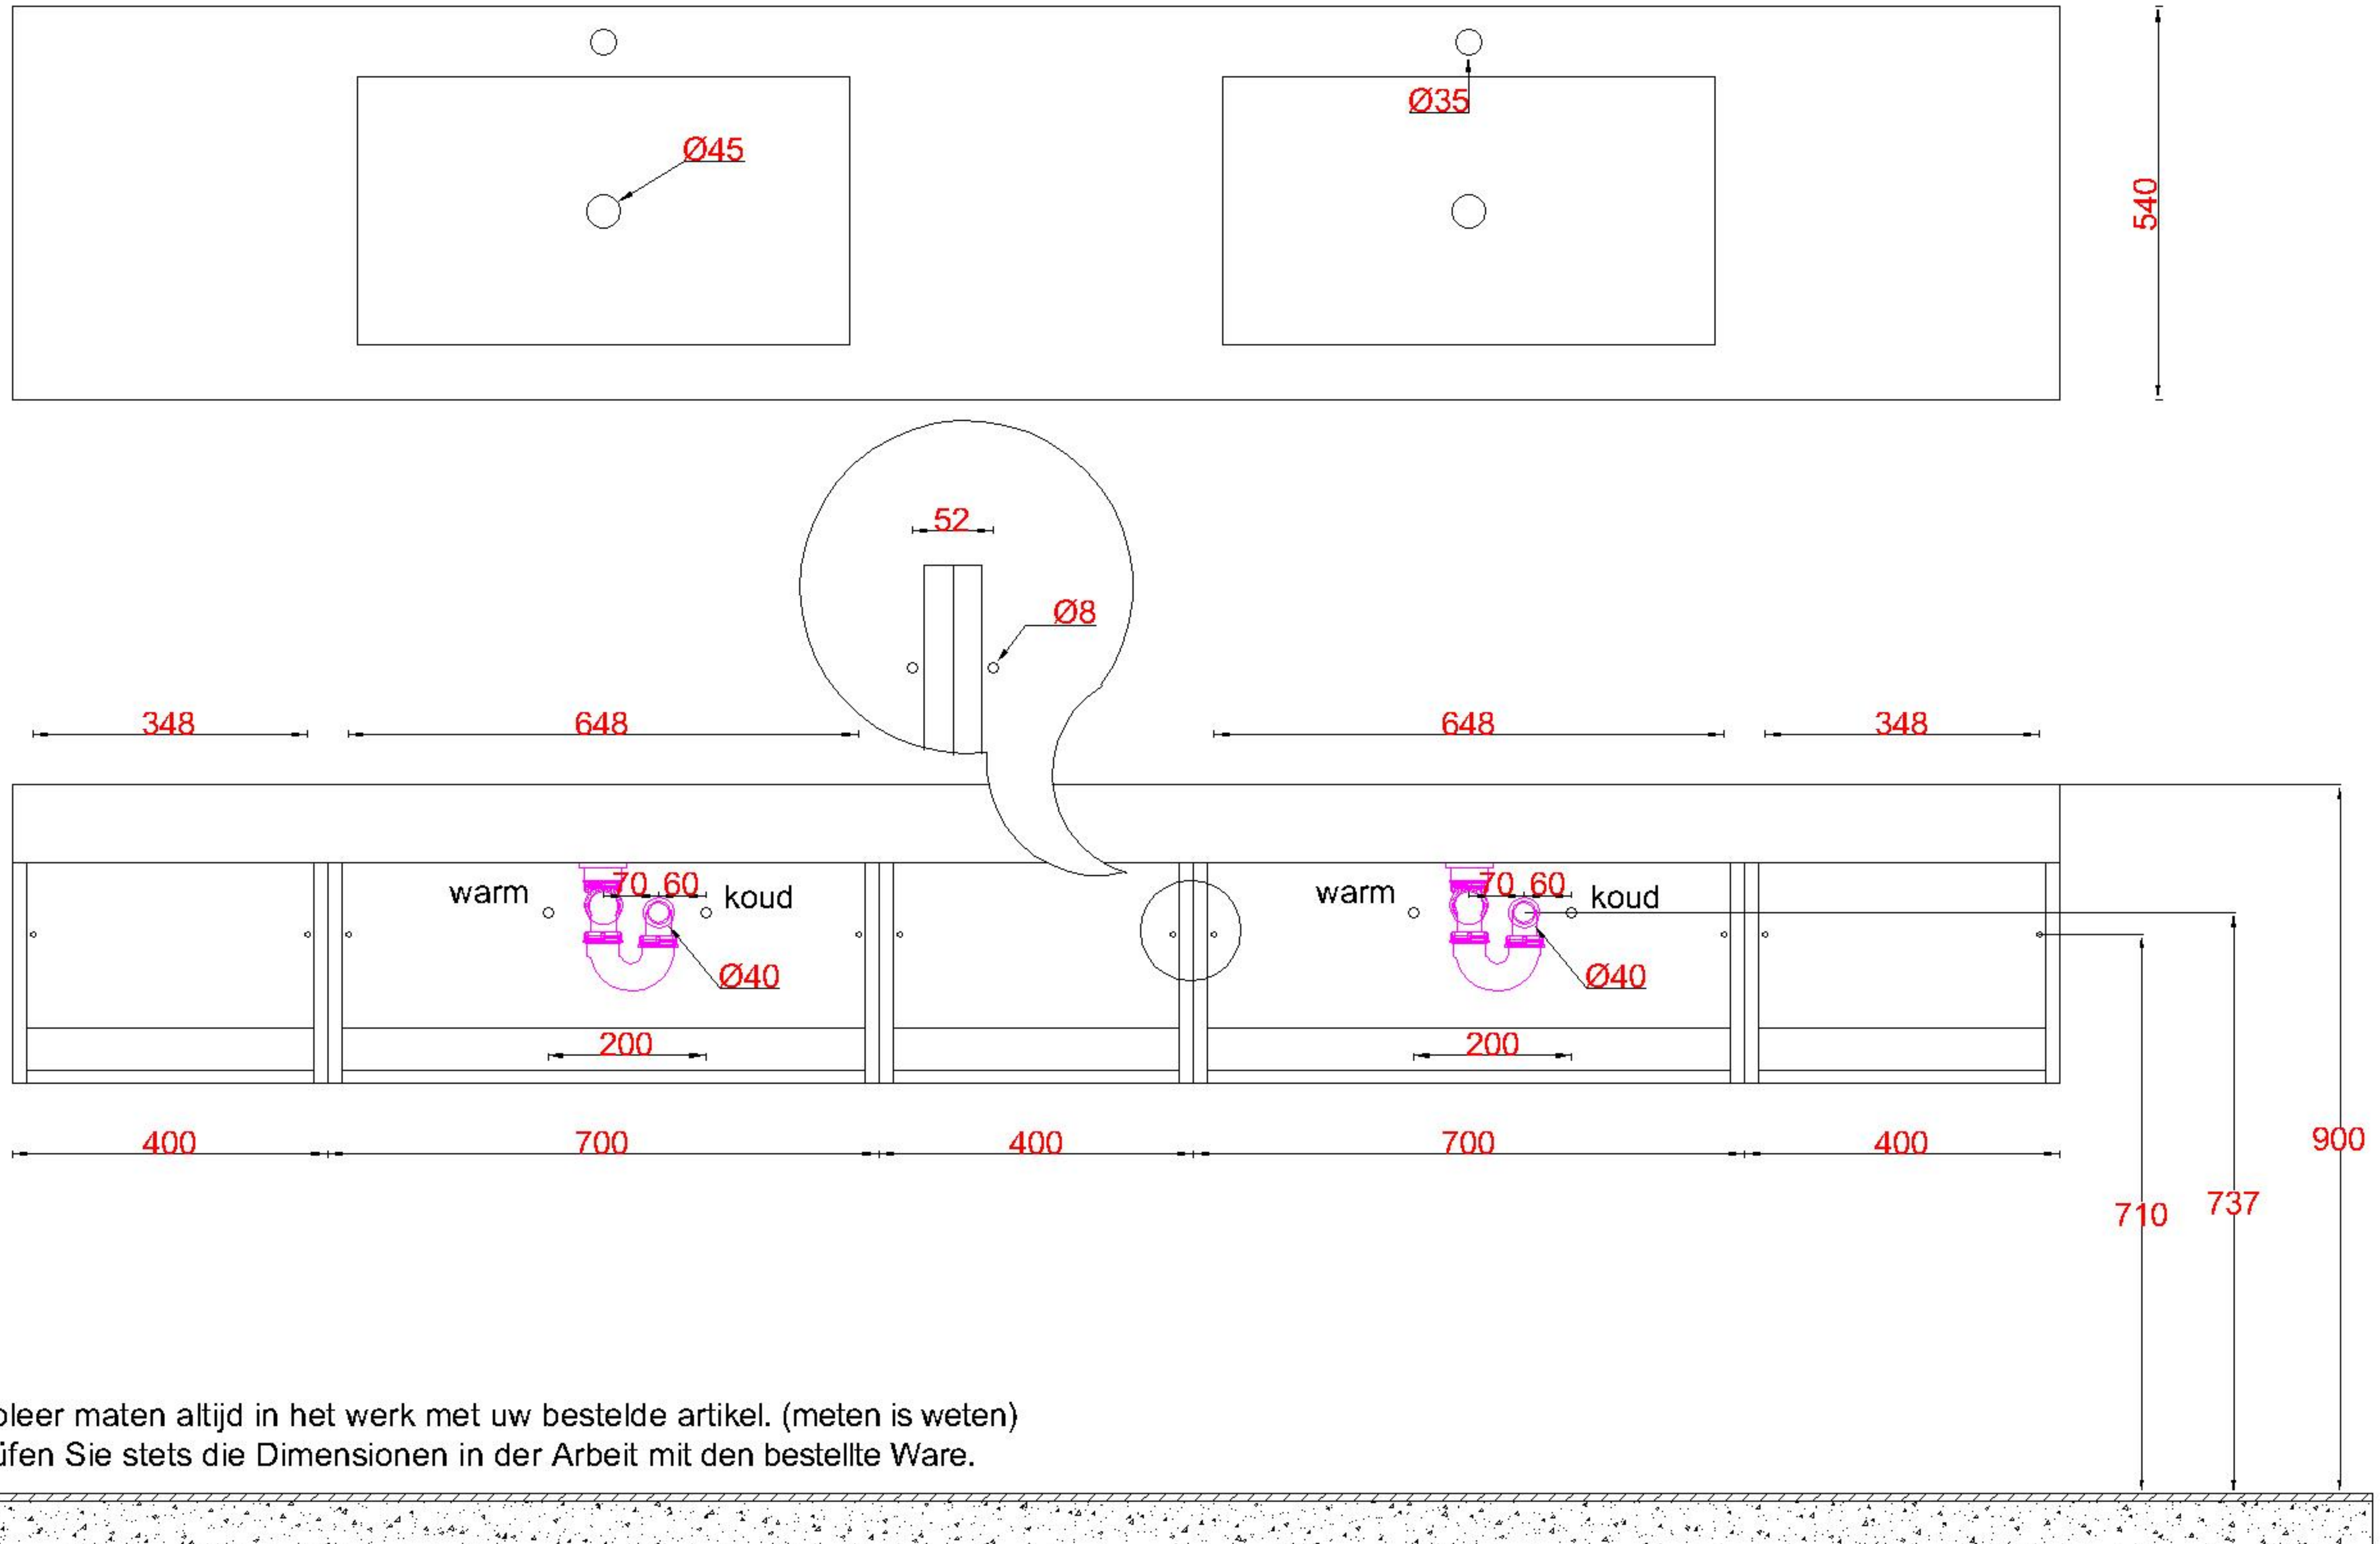

Wastafelblad

1x WK 540 NLL-C
2x WB 540-701

3x WK 540 NLM-C
12x WB 540 (L+M+R)

1x WK 540 NLR-C

LET OP: Controleer maten altijd in het werk met uw bestelde artikel. (meten is weten)

ACHTUNG: Prüfen Sie stets die Dimensionen in der Arbeit mit den bestellte Ware.