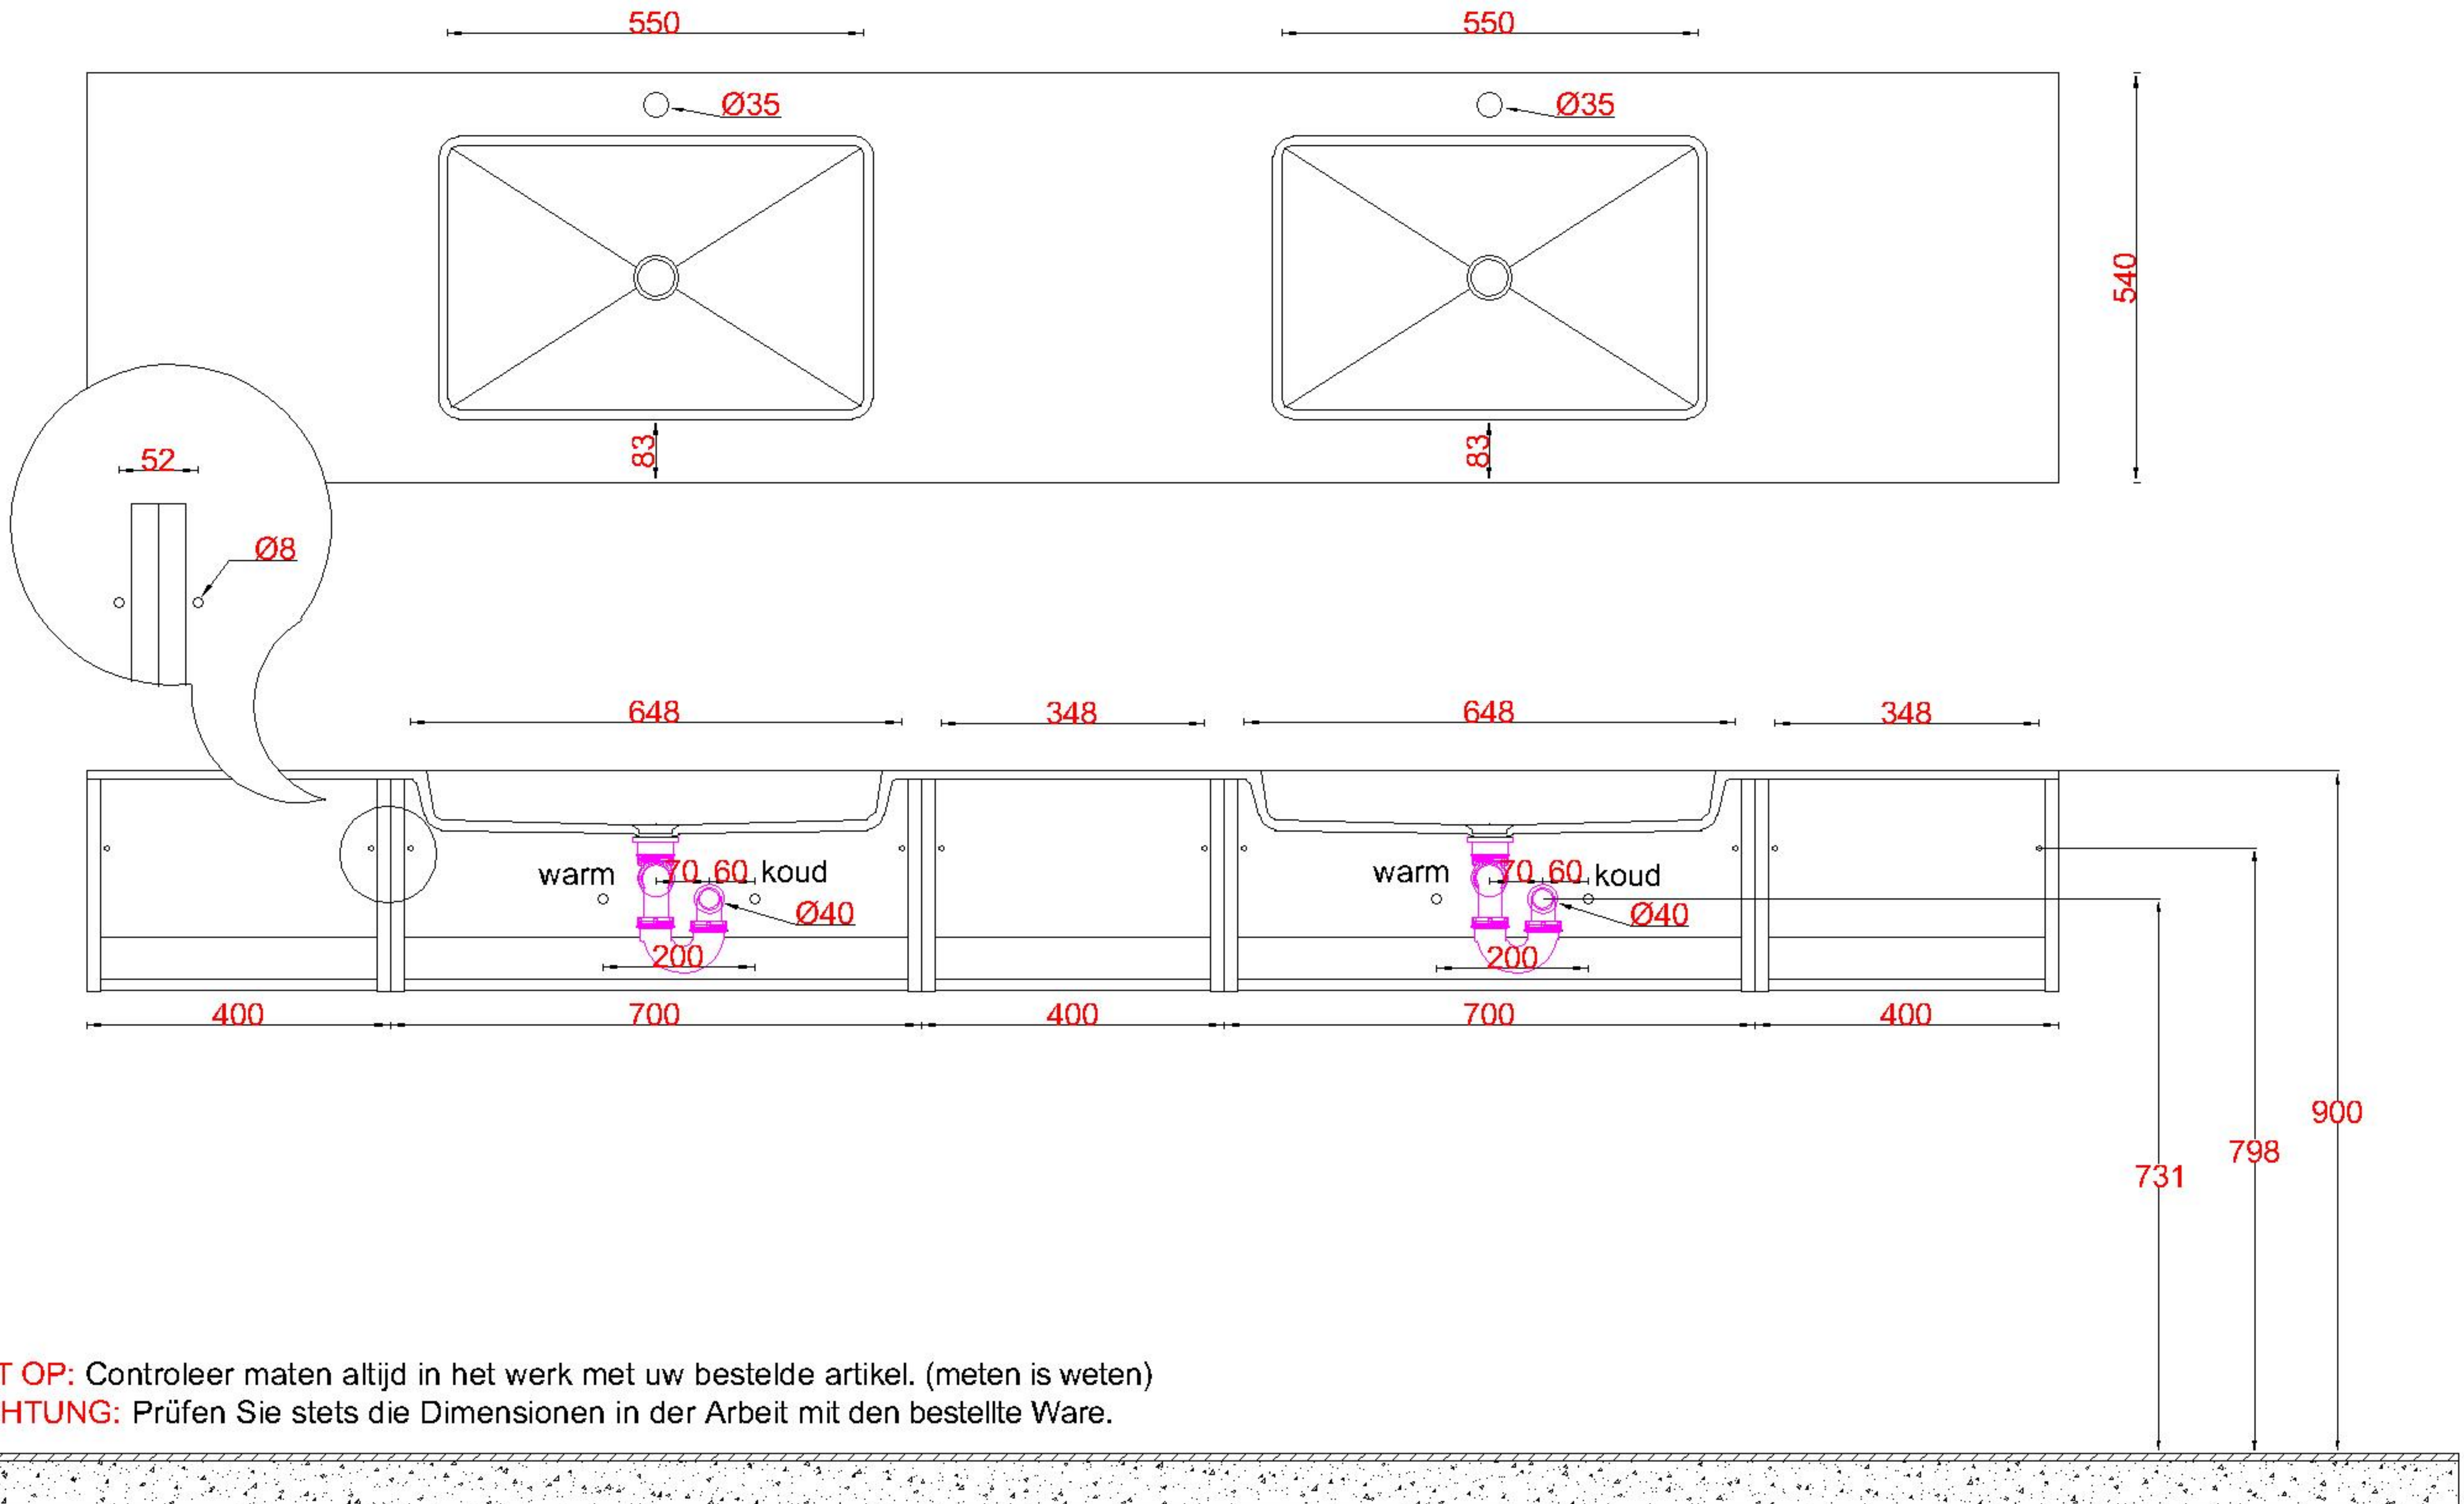

Wastafelblad

1x WK 540 NLL-C
2x WS 543-701

3x WK 540 NLM-C
12x WS 540 (L+R)

1x WK 540 NLR-C

LET OP: Controleer maten altijd in het werk met uw bestelde artikel. (meten is weten)

ACHTUNG: Prüfen Sie stets die Dimensionen in der Arbeit mit den bestellte Ware.