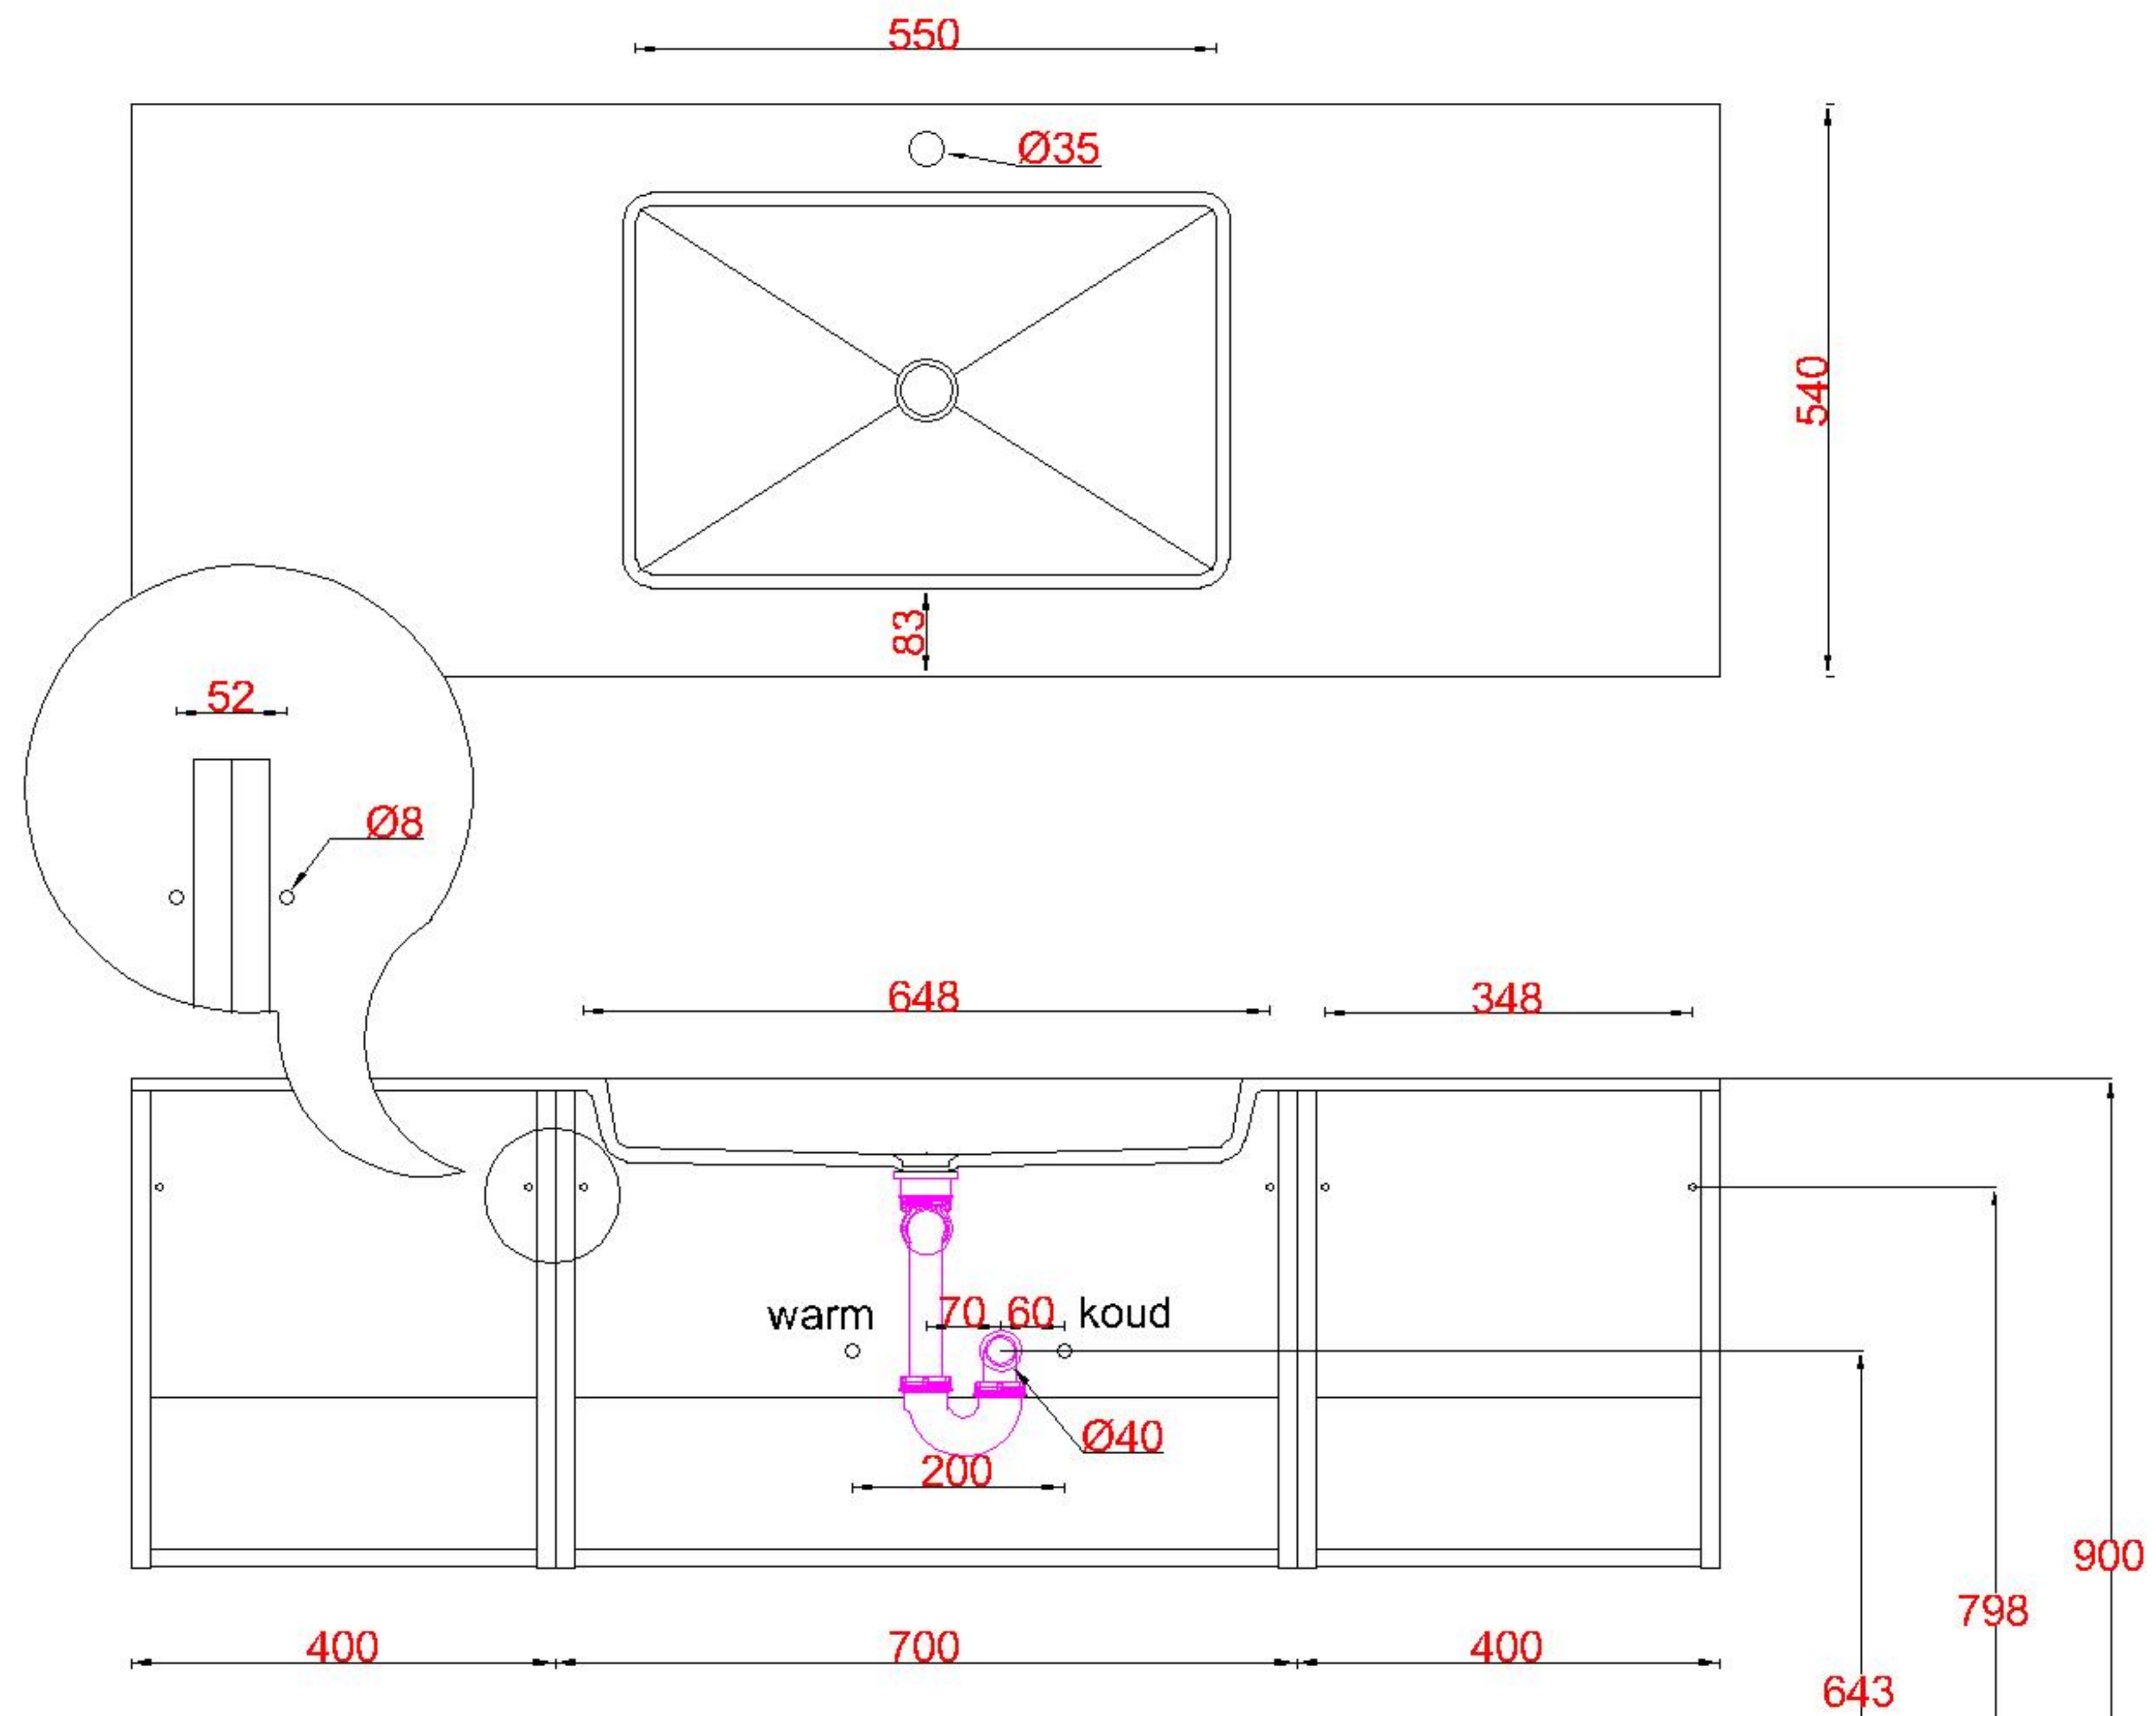

Wastafelblad

1x WK 541 NLL-C / WK 542 NLL-C
1x WS 543-701

1x WK 541 NLM-C / WK 542 NLM-C
8x WS 540 (L+R)

1x WK 541 NLR-C / WK 542 NLR-C

LET OP: Controleer maten altijd in het werk met uw bestelde artikel. (meten is weten)

ACHTUNG: Prüfen Sie stets die Dimensionen in der Arbeit mit den bestellte Ware.