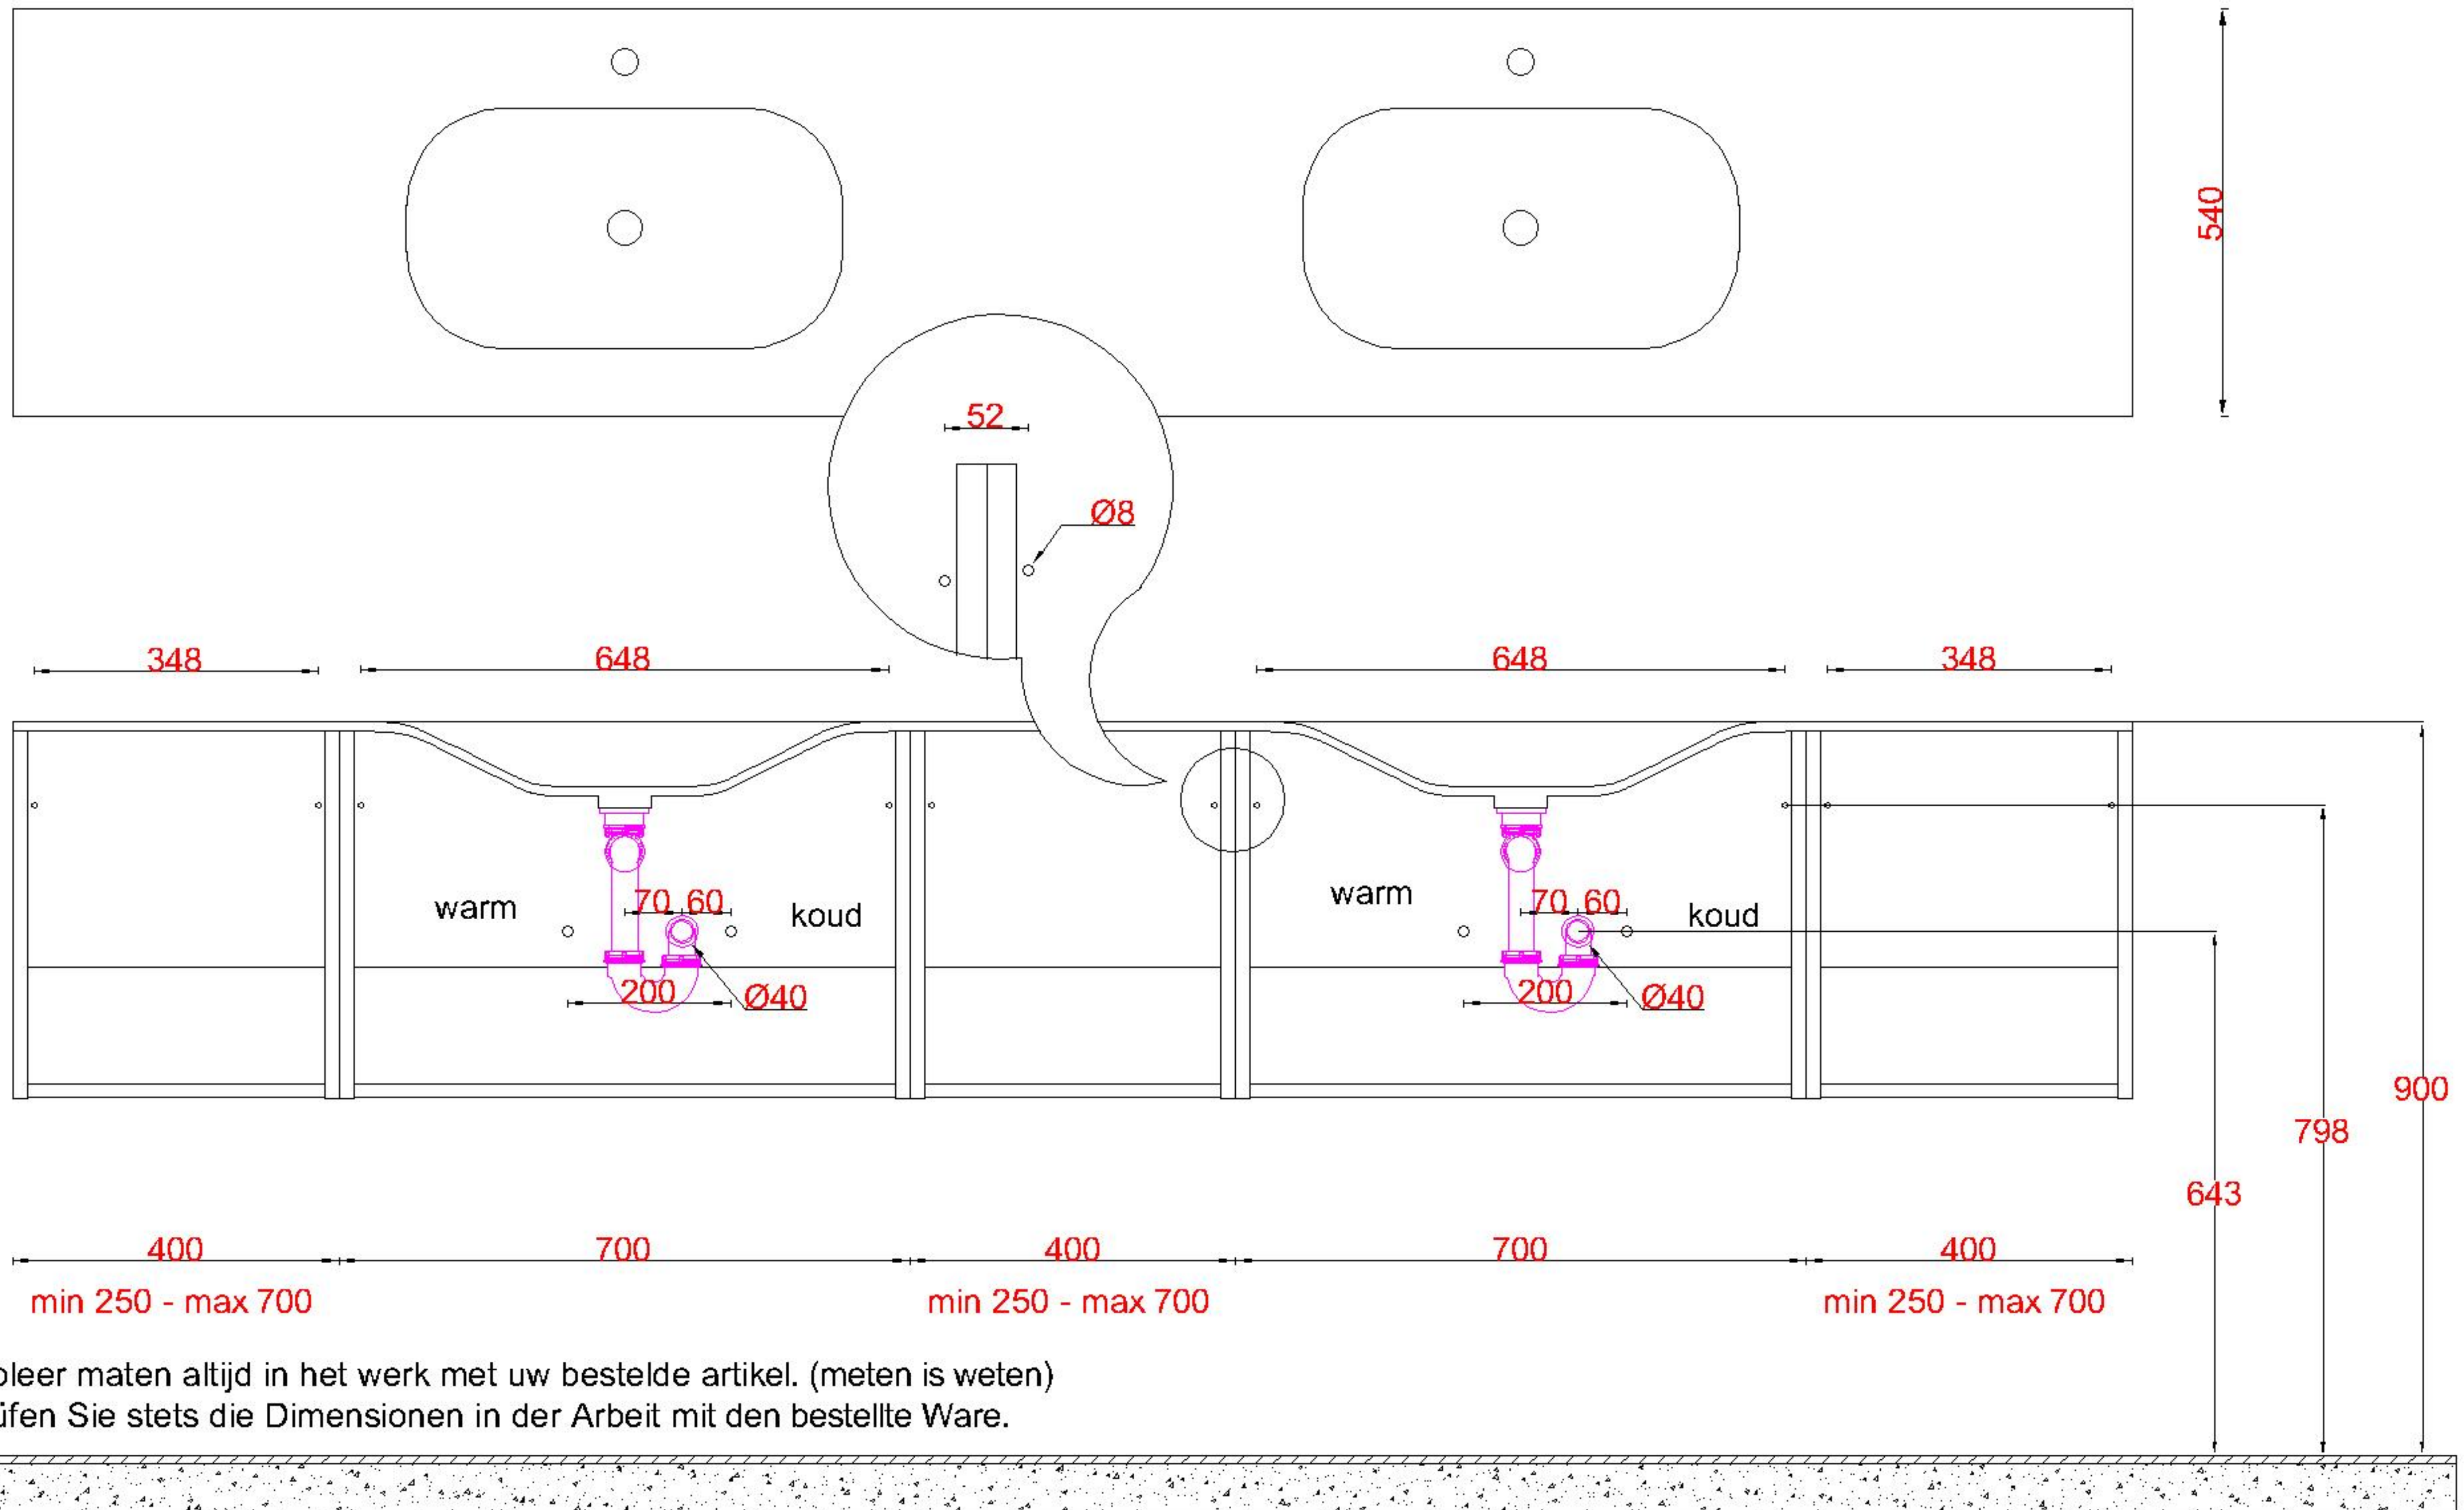

Wastafelblad

1x WK 541 NLL-C / WK 542 NLL-C
2x WS 540-701

3x WK 541 NLM-C / WK 542 NLM-C
12x WS 540 (L+M+R)

WK 541 NLR-C / WK 542 NLR-C

LET OP: Controleer maten altijd in het werk met uw bestelde artikel. (meten is weten)

ACHTUNG: Prüfen Sie stets die Dimensionen in der Arbeit mit den bestellte Ware.