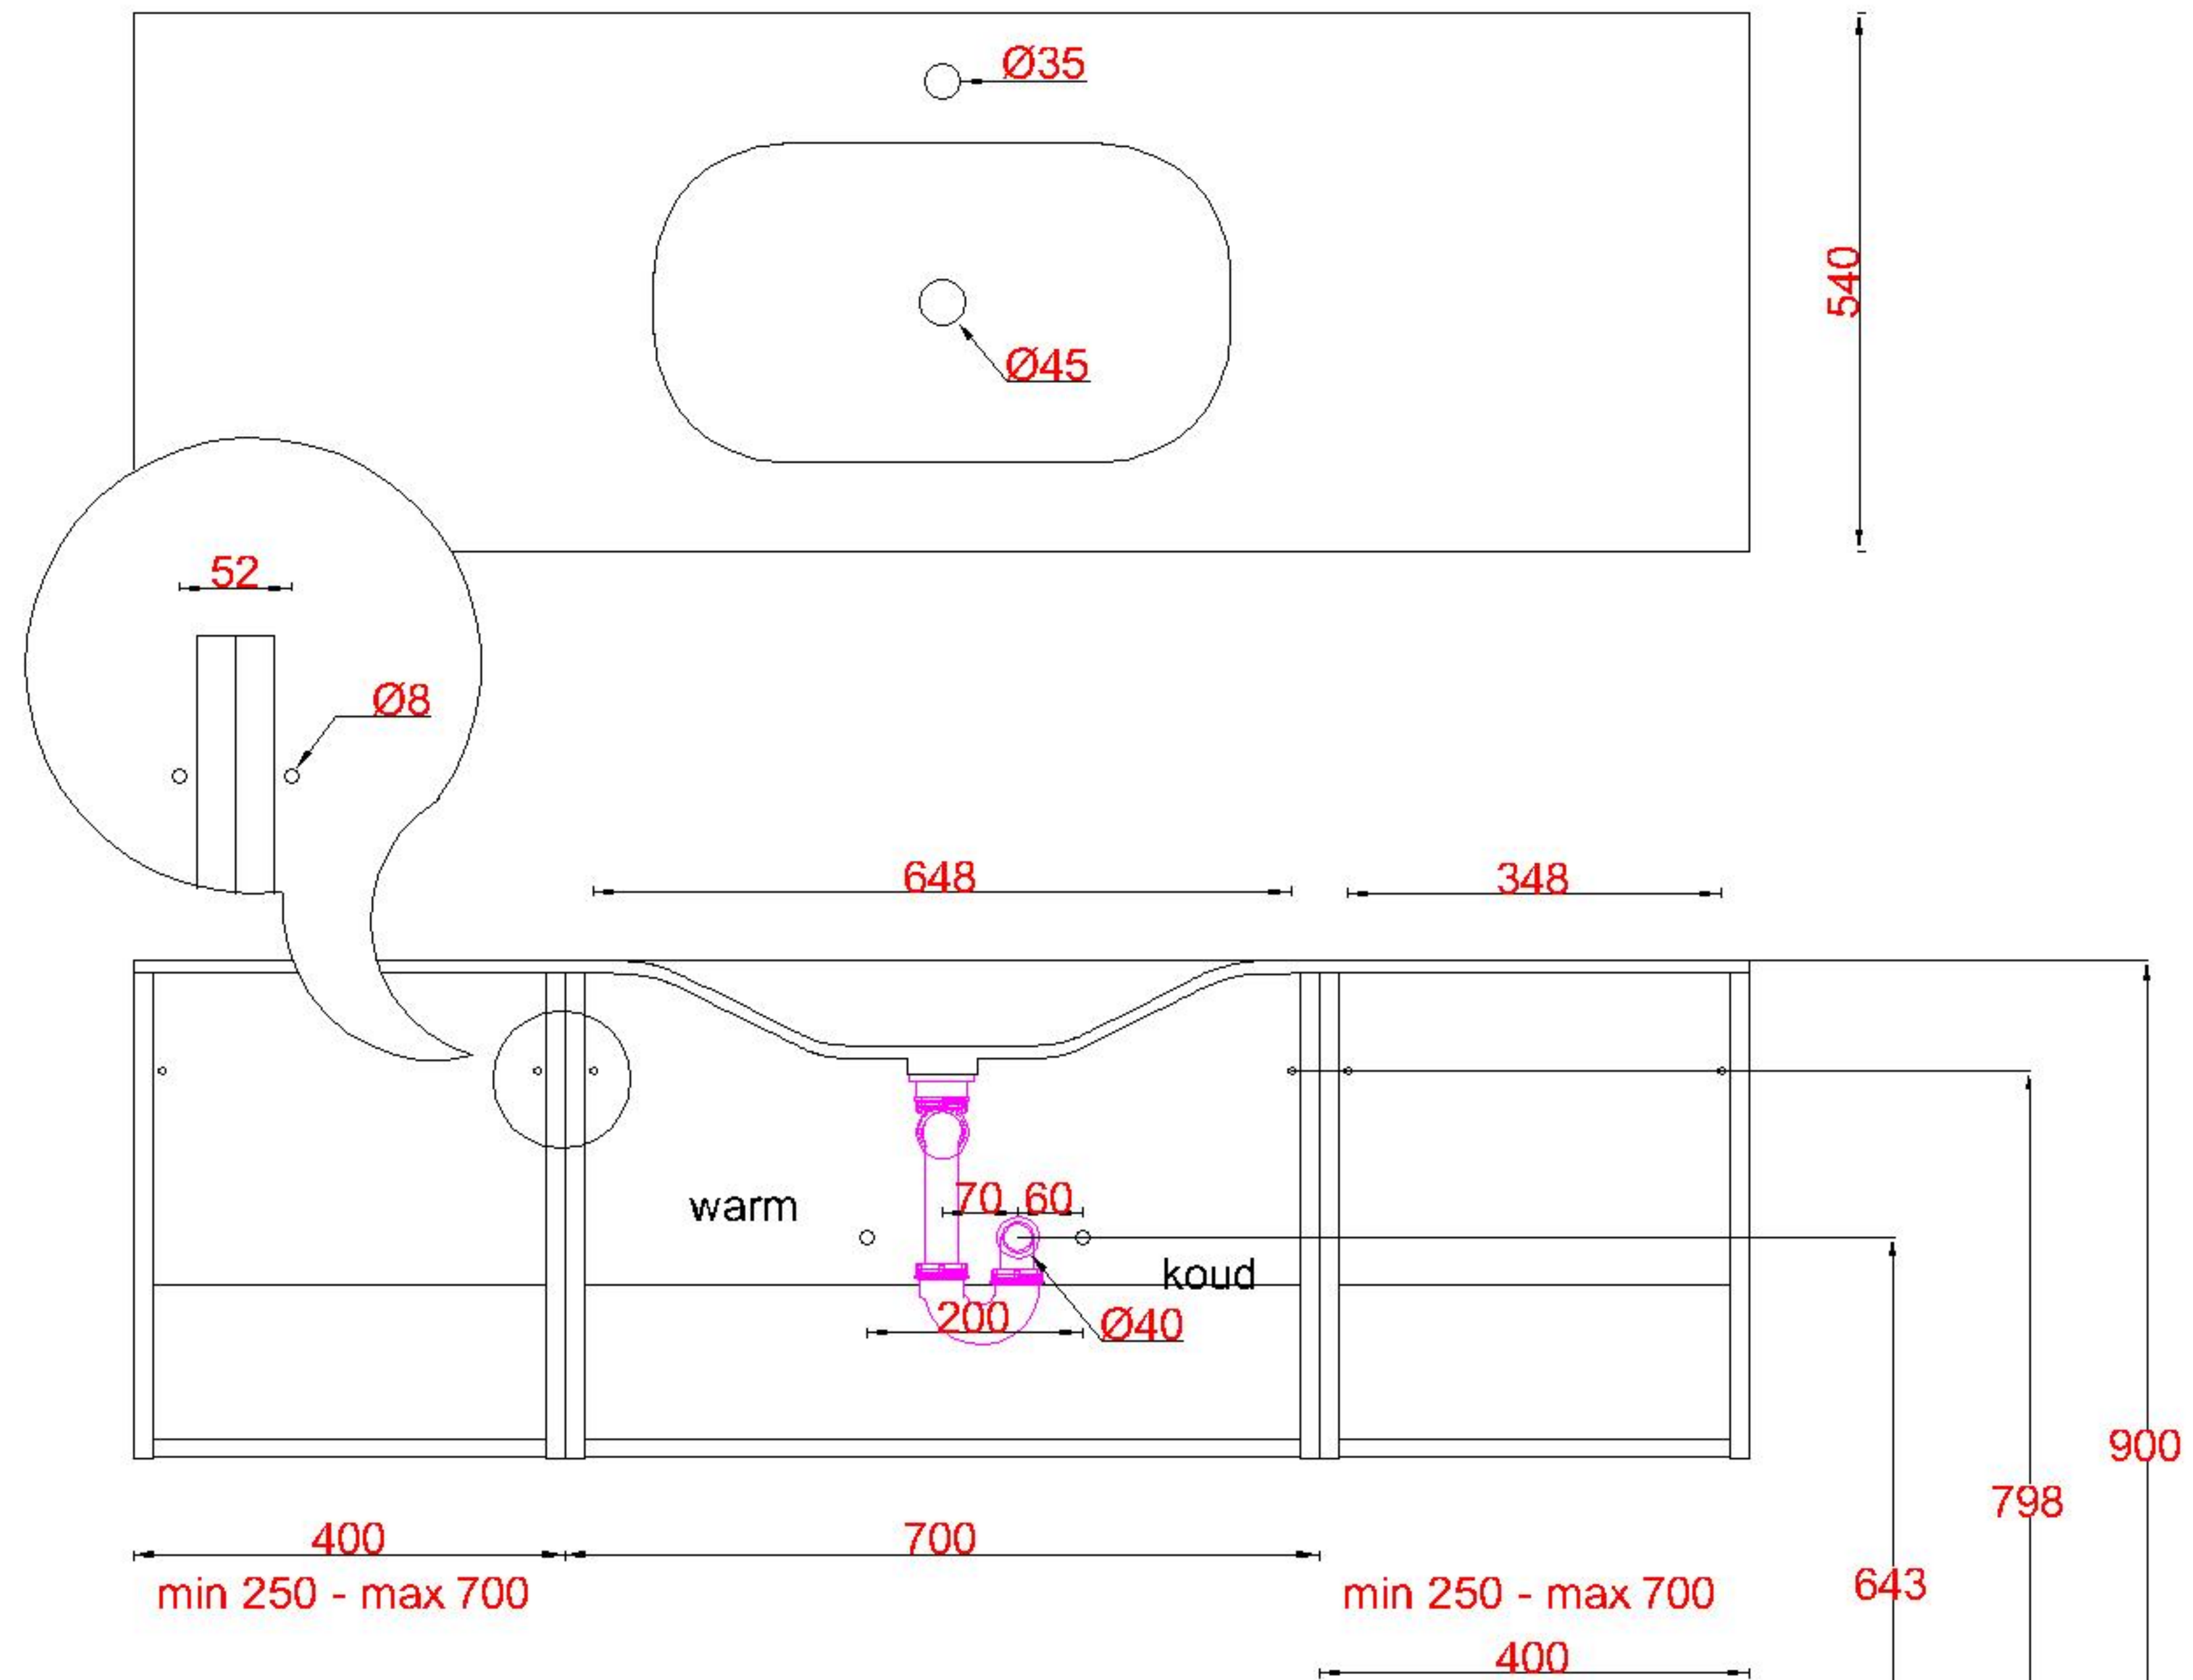

Wastafelblad

1x WK 541 NLL-C / WK 542 NLL-C
1x WS 540-701

1x WK 541 NLM-C / WK 542 NLM-C
8x WS 540 (L+R)

1x WK 541 NLR-C / WK 542 NLR-C

LET OP: Controleer maten altijd in het werk met uw bestelde artikel. (meten is weten)

ACHTUNG: Prüfen Sie stets die Dimensionen in der Arbeit mit den bestellte Ware.