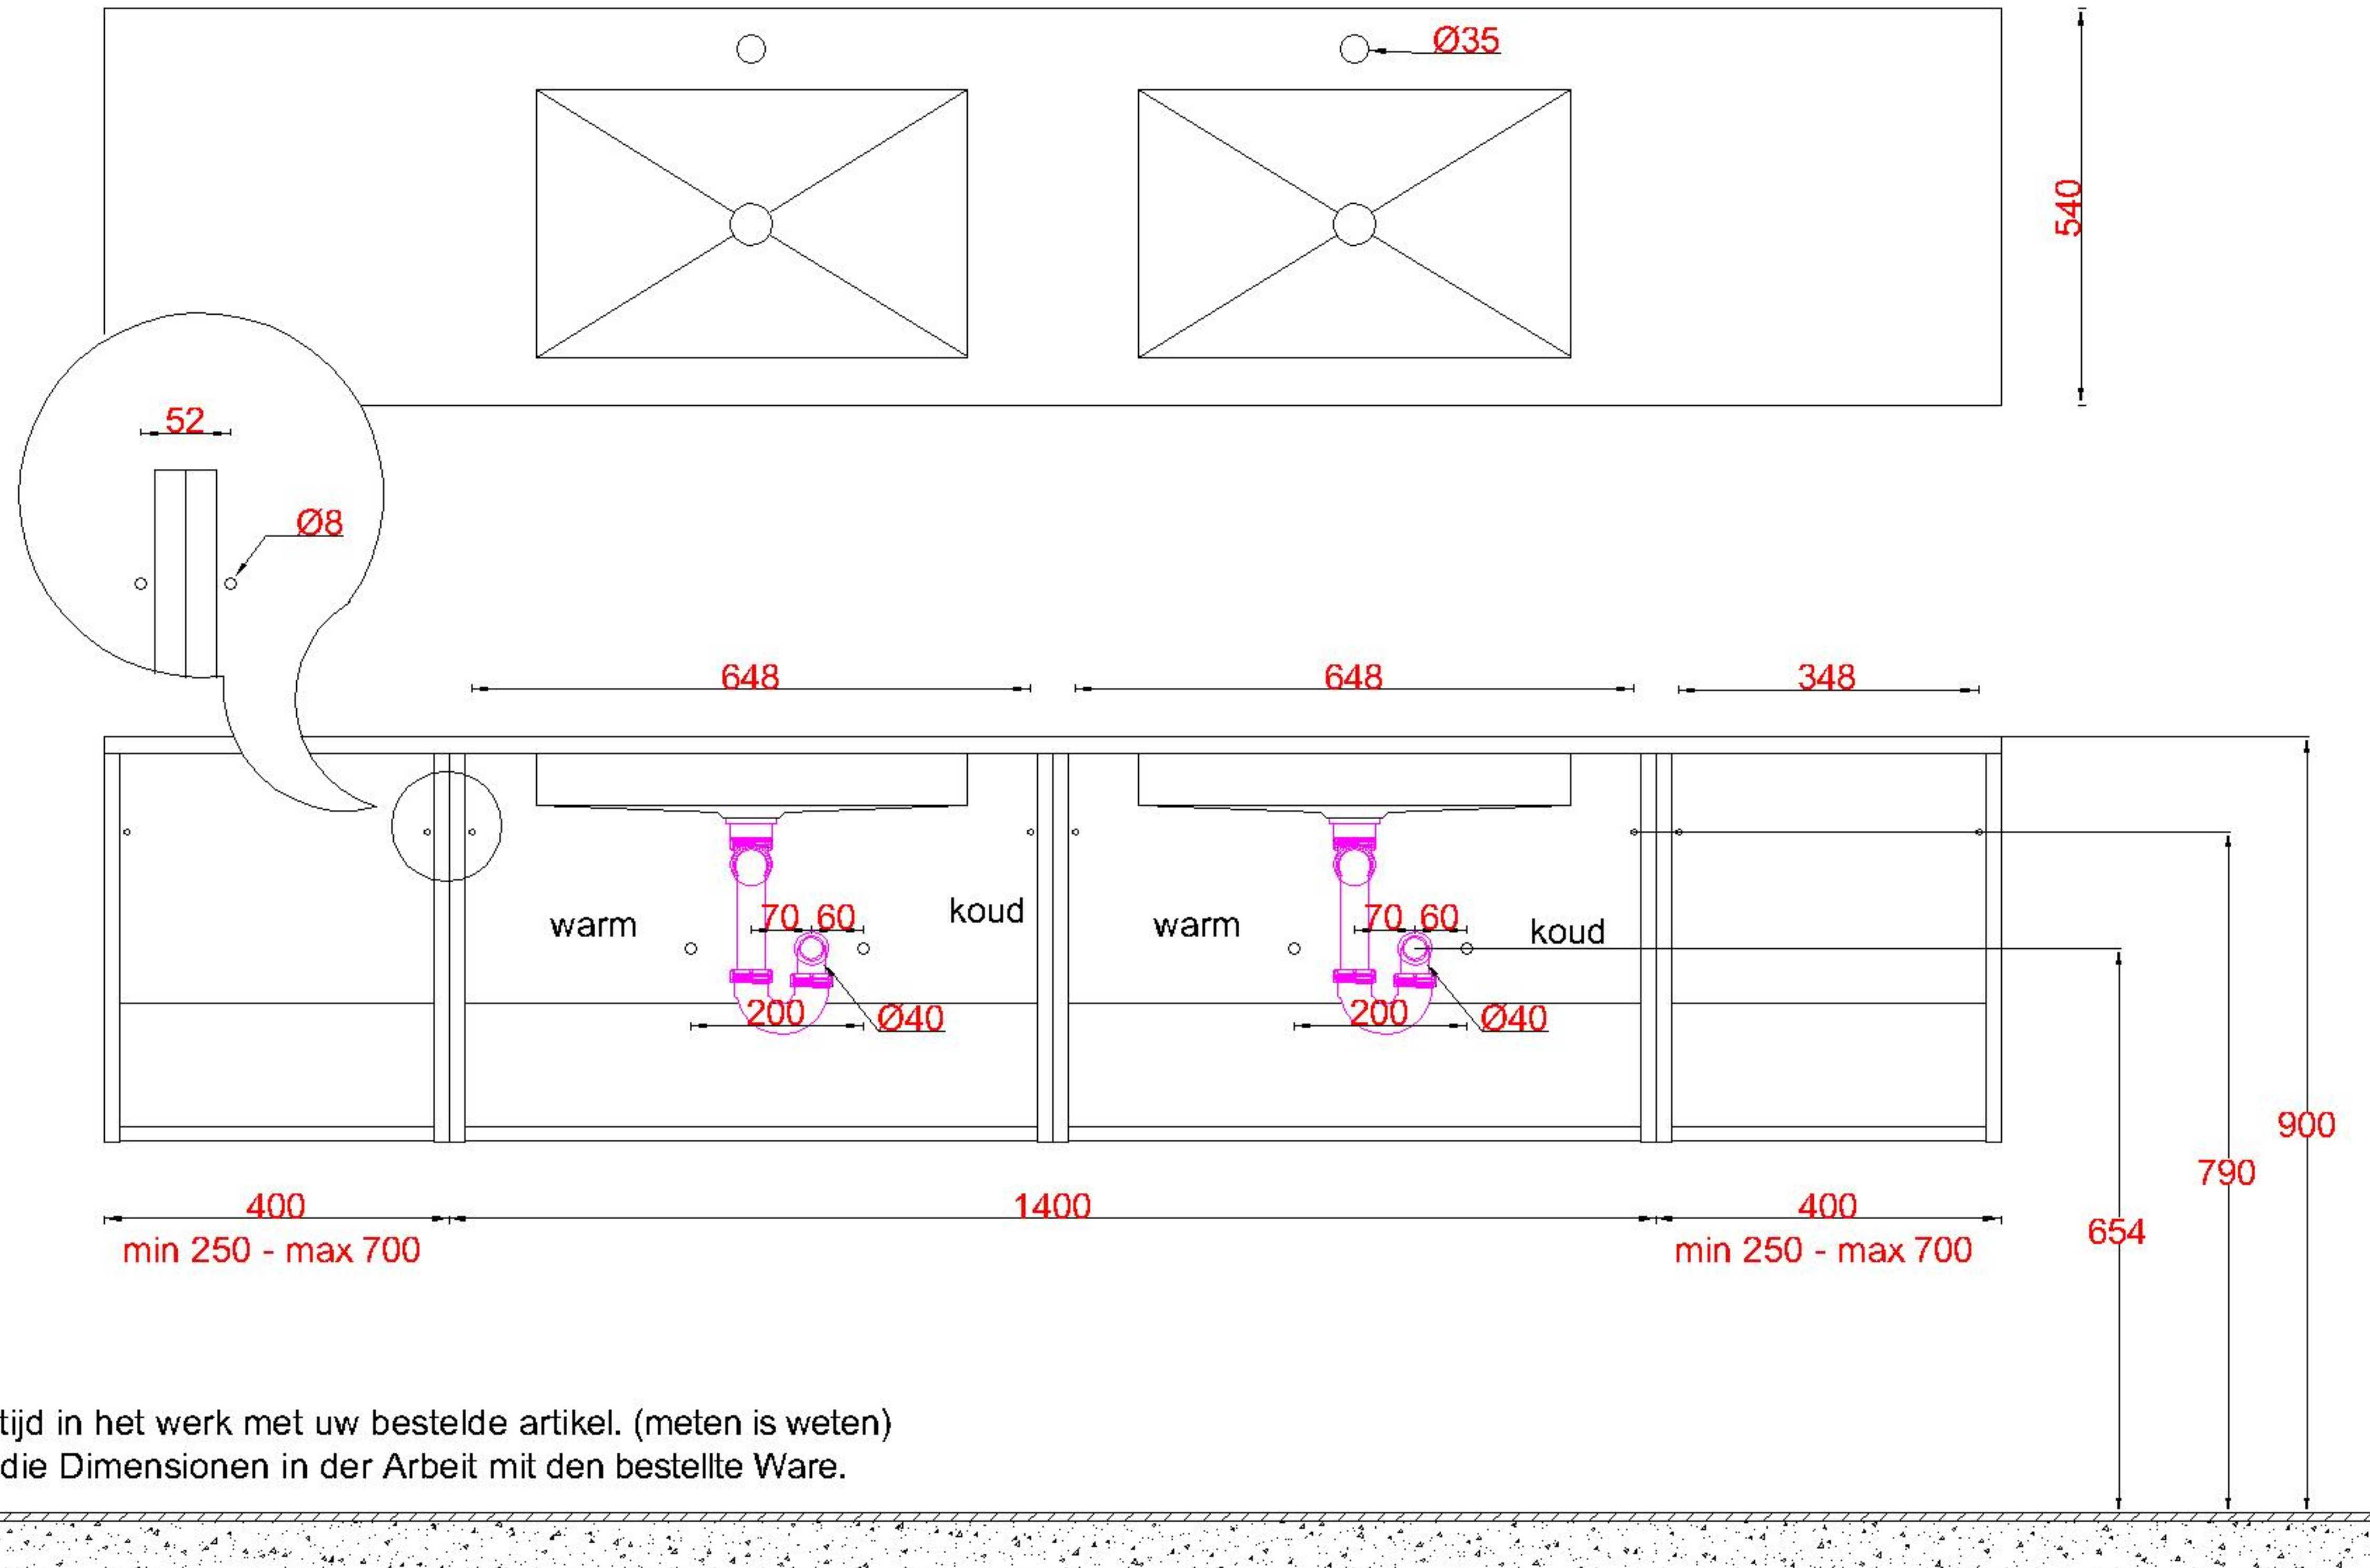

Wastafelblad

1x WK 541 NLL-C / WK 542 NLL-C
2x WC 540-701

2x WK 541 NLM-C / WK 542 NLM-C
8x WC 540 (L+R)

1x WK 541 NLR-C / WK 542 NLR-C

LET OP: Controleer maten altijd in het werk met uw bestelde artikel. (meten is weten)

ACHTUNG: Prüfen Sie stets die Dimensionen in der Arbeit mit den bestellte Ware.