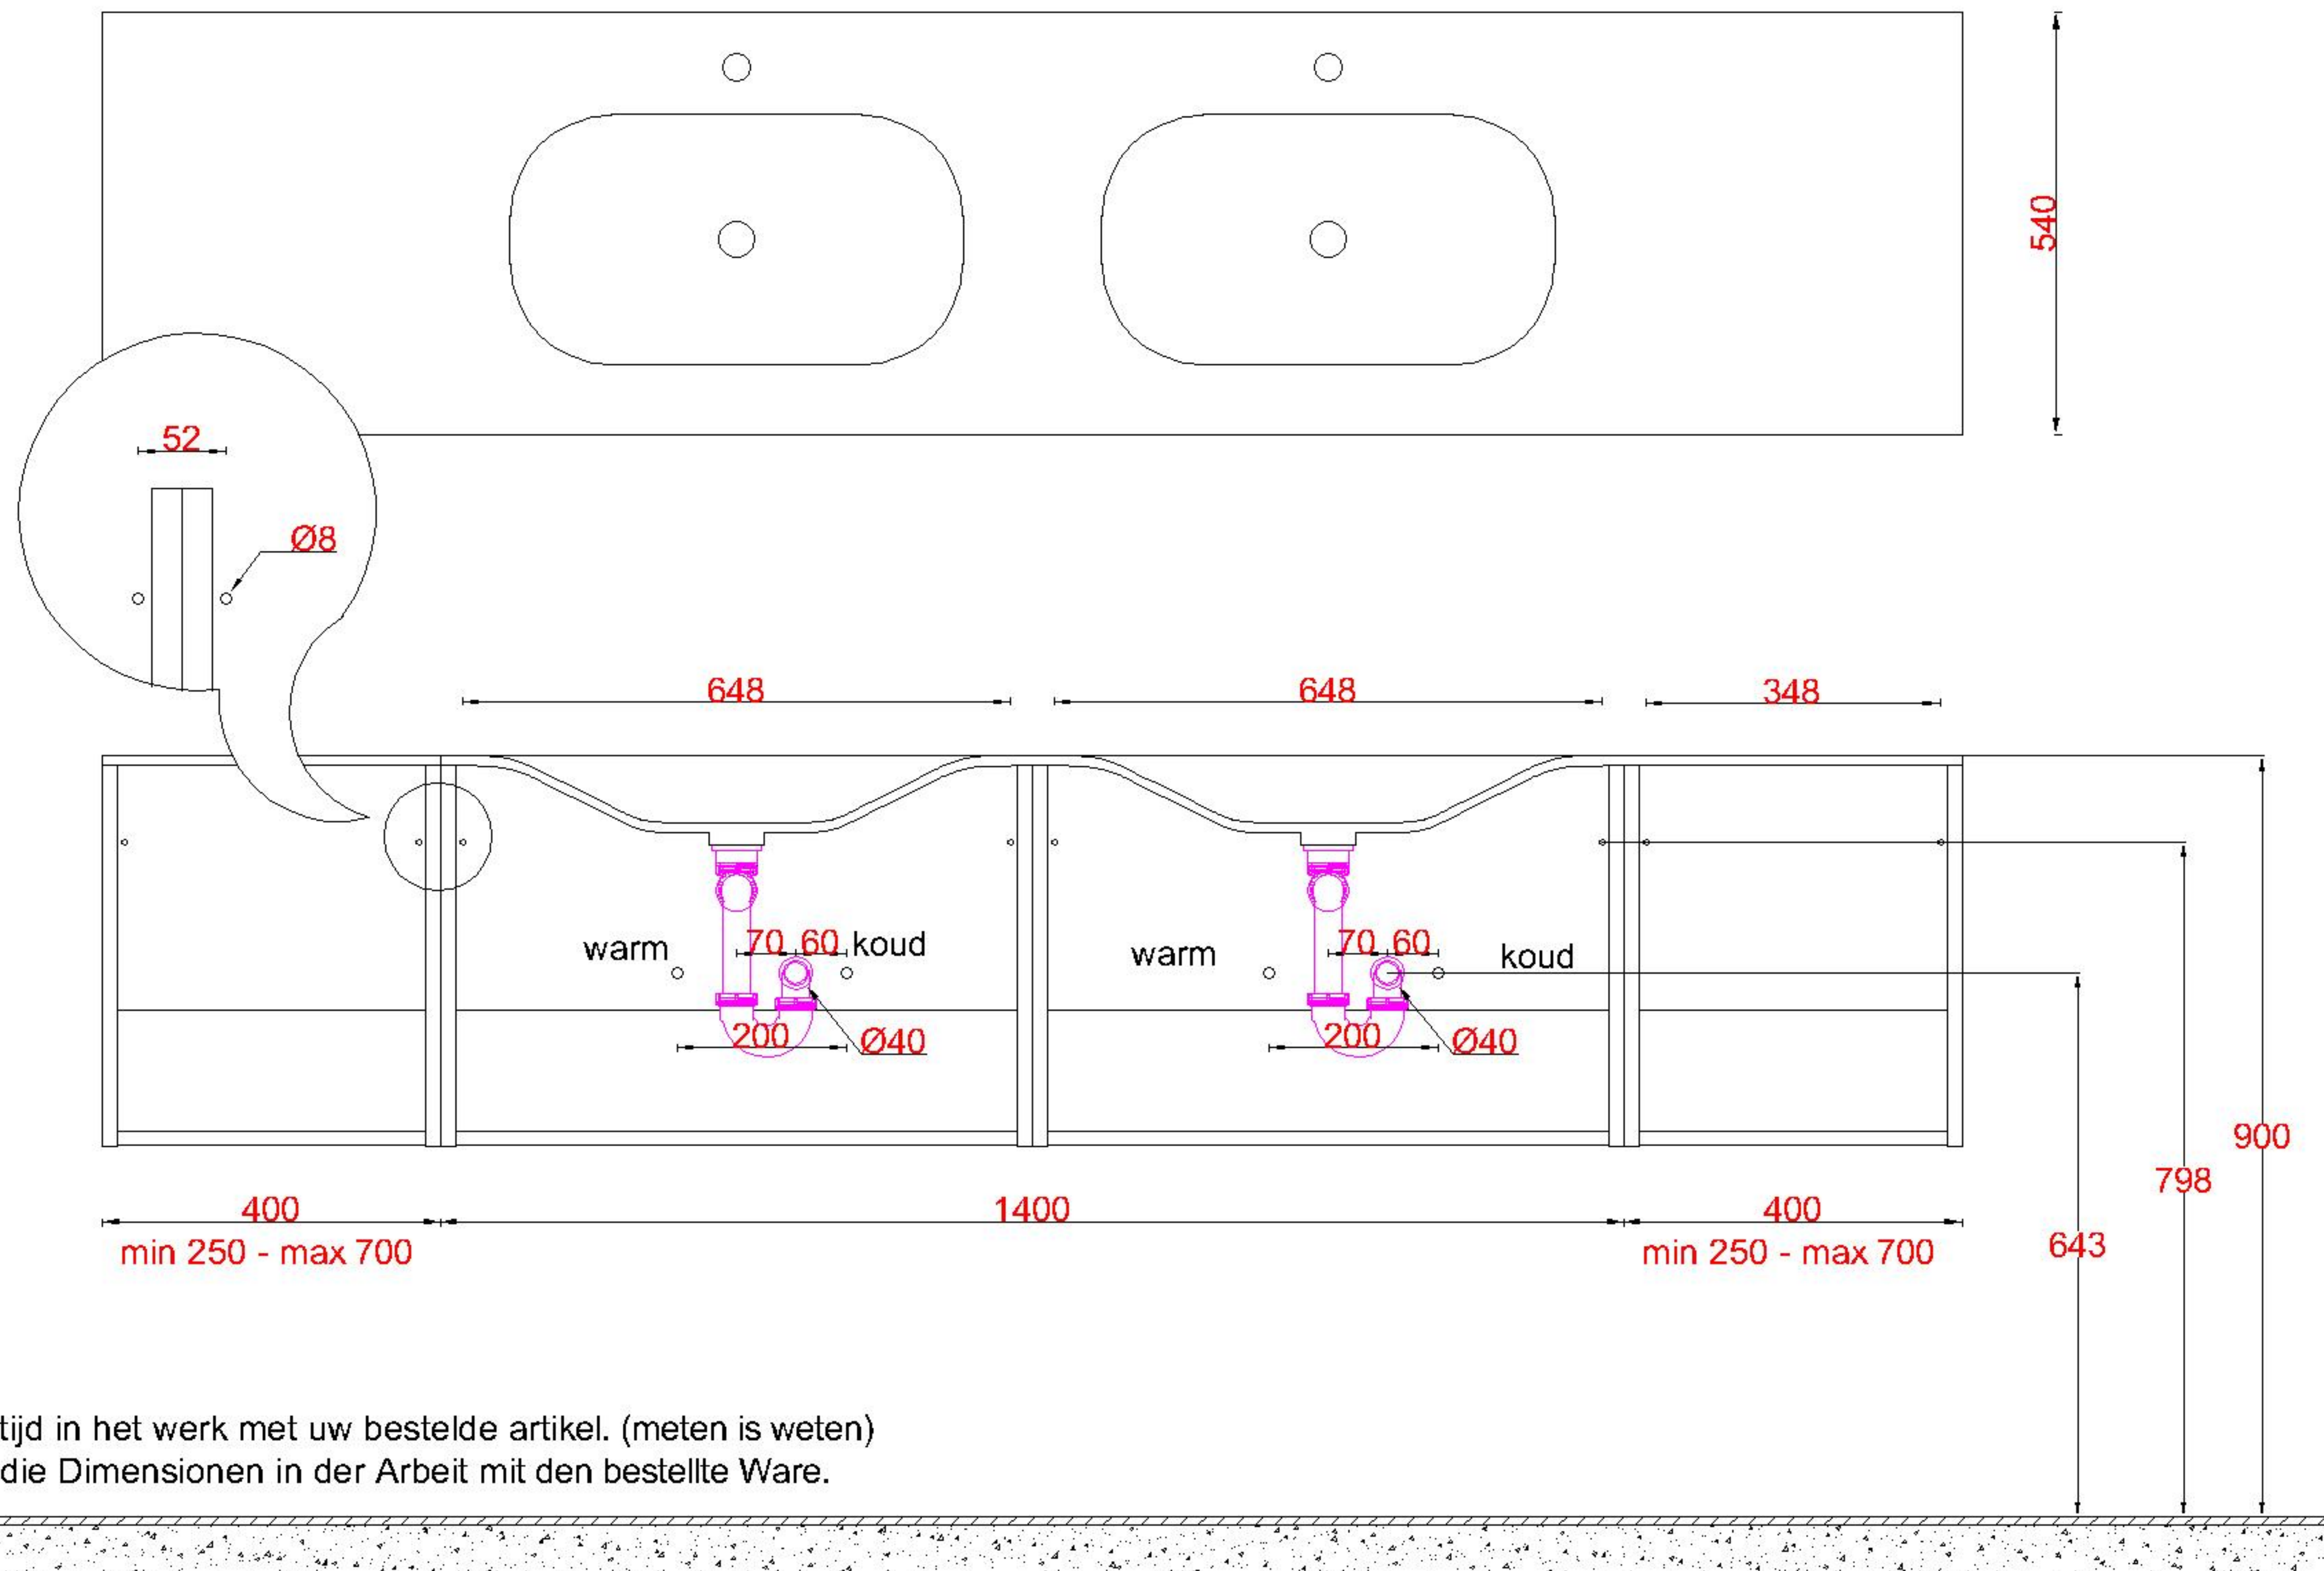

Wastafelblad

1x WK 541 NLL-C / WK 542 NLL-C
2x WS 540-701

2x WK 541 NLM-C / WK 542 NLM-C
8x WS 540 (L+R)

1x WK 541 NLR-C / WK 542 NLR-C

LET OP: Controleer maten altijd in het werk met uw bestelde artikel. (meten is weten)

ACHTUNG: Prüfen Sie stets die Dimensionen in der Arbeit mit den bestellte Ware.