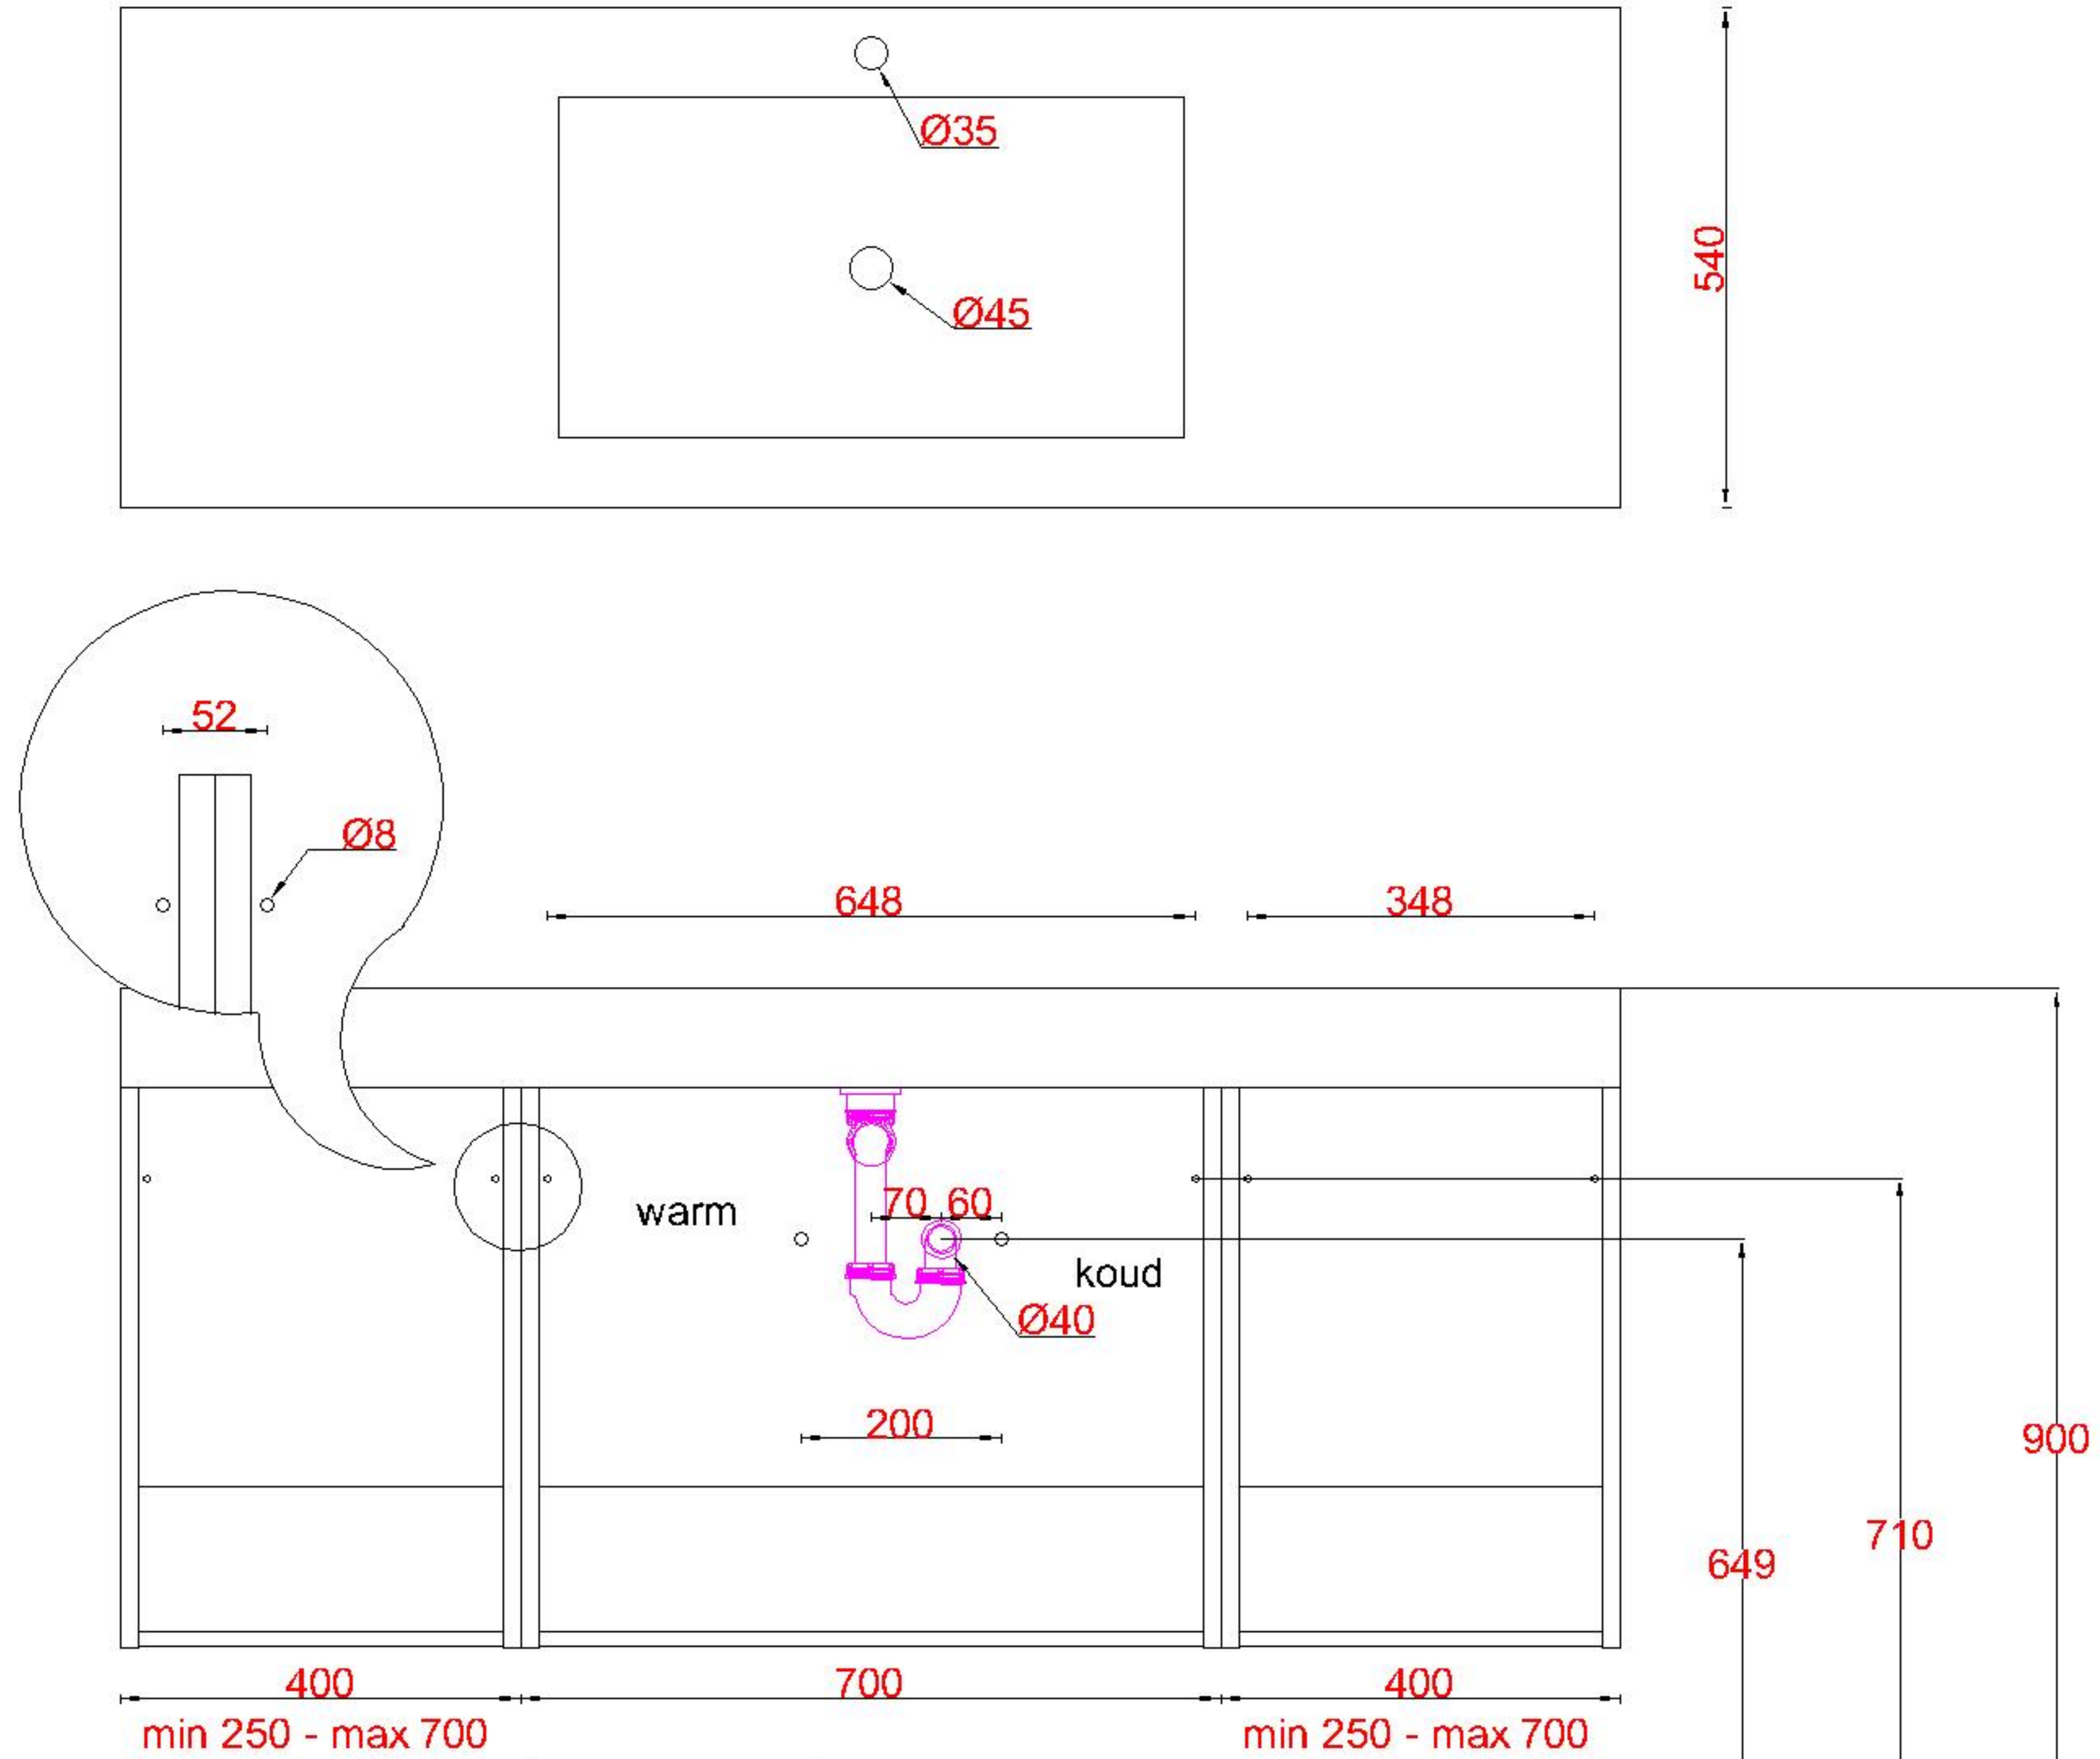

Wastafelblad

1x WK 543 NLL-C / WK 544 NLL-C
1x WB 540-701

1x WK 543 NLM-C / WK 544 NLM-C
8x WB 540 (L+R)

1x WK 543 NLR-C / WK 544 NLR-C

LET OP: Controleer maten altijd in het werk met uw bestelde artikel. (meten is weten)

ACHTUNG: Prüfen Sie stets die Dimensionen in der Arbeit mit den bestellte Ware.