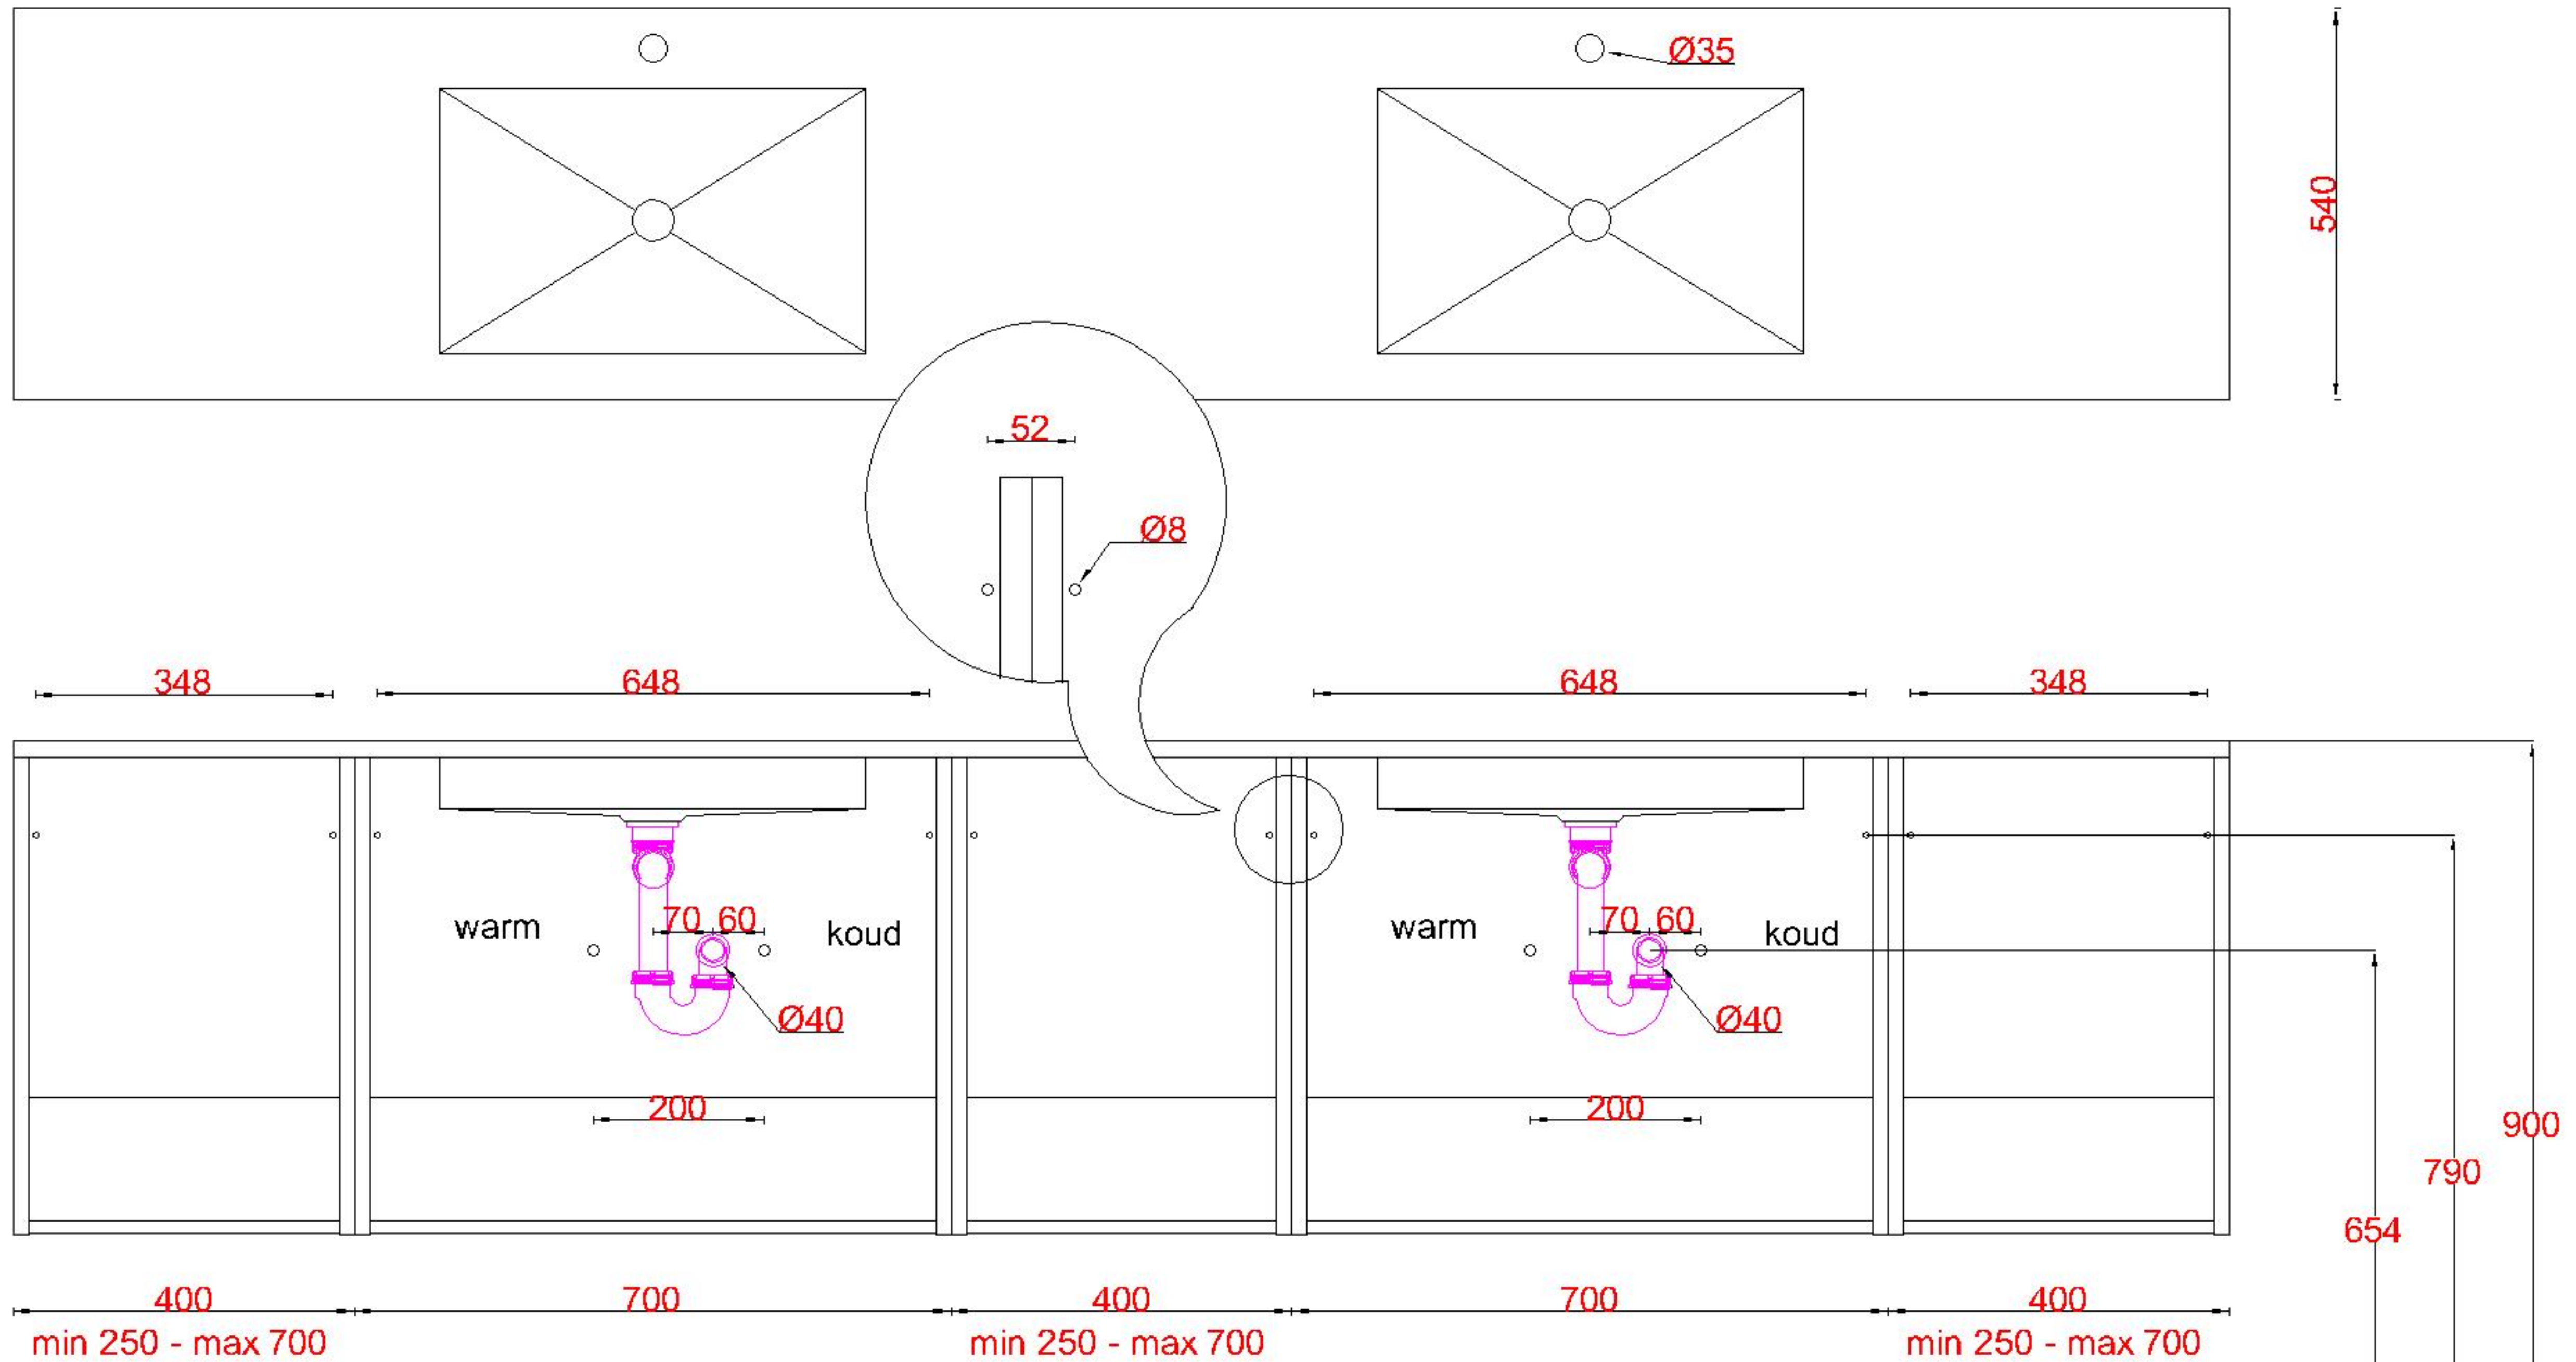

Wastafelblad

1x WK 543 NLL-C / WK 544 NLL-C
2x WC 540-701

3x WK 543 NLM-C / WK 544 NLM-C
12x WC 540 (L+M+R)

WK 543 NLR-C / WK 544 NLR-C

LET OP: Controleer maten altijd in het werk met uw bestelde artikel. (meten is weten)

ACHTUNG: Prüfen Sie stets die Dimensionen in der Arbeit mit den bestellte Ware.