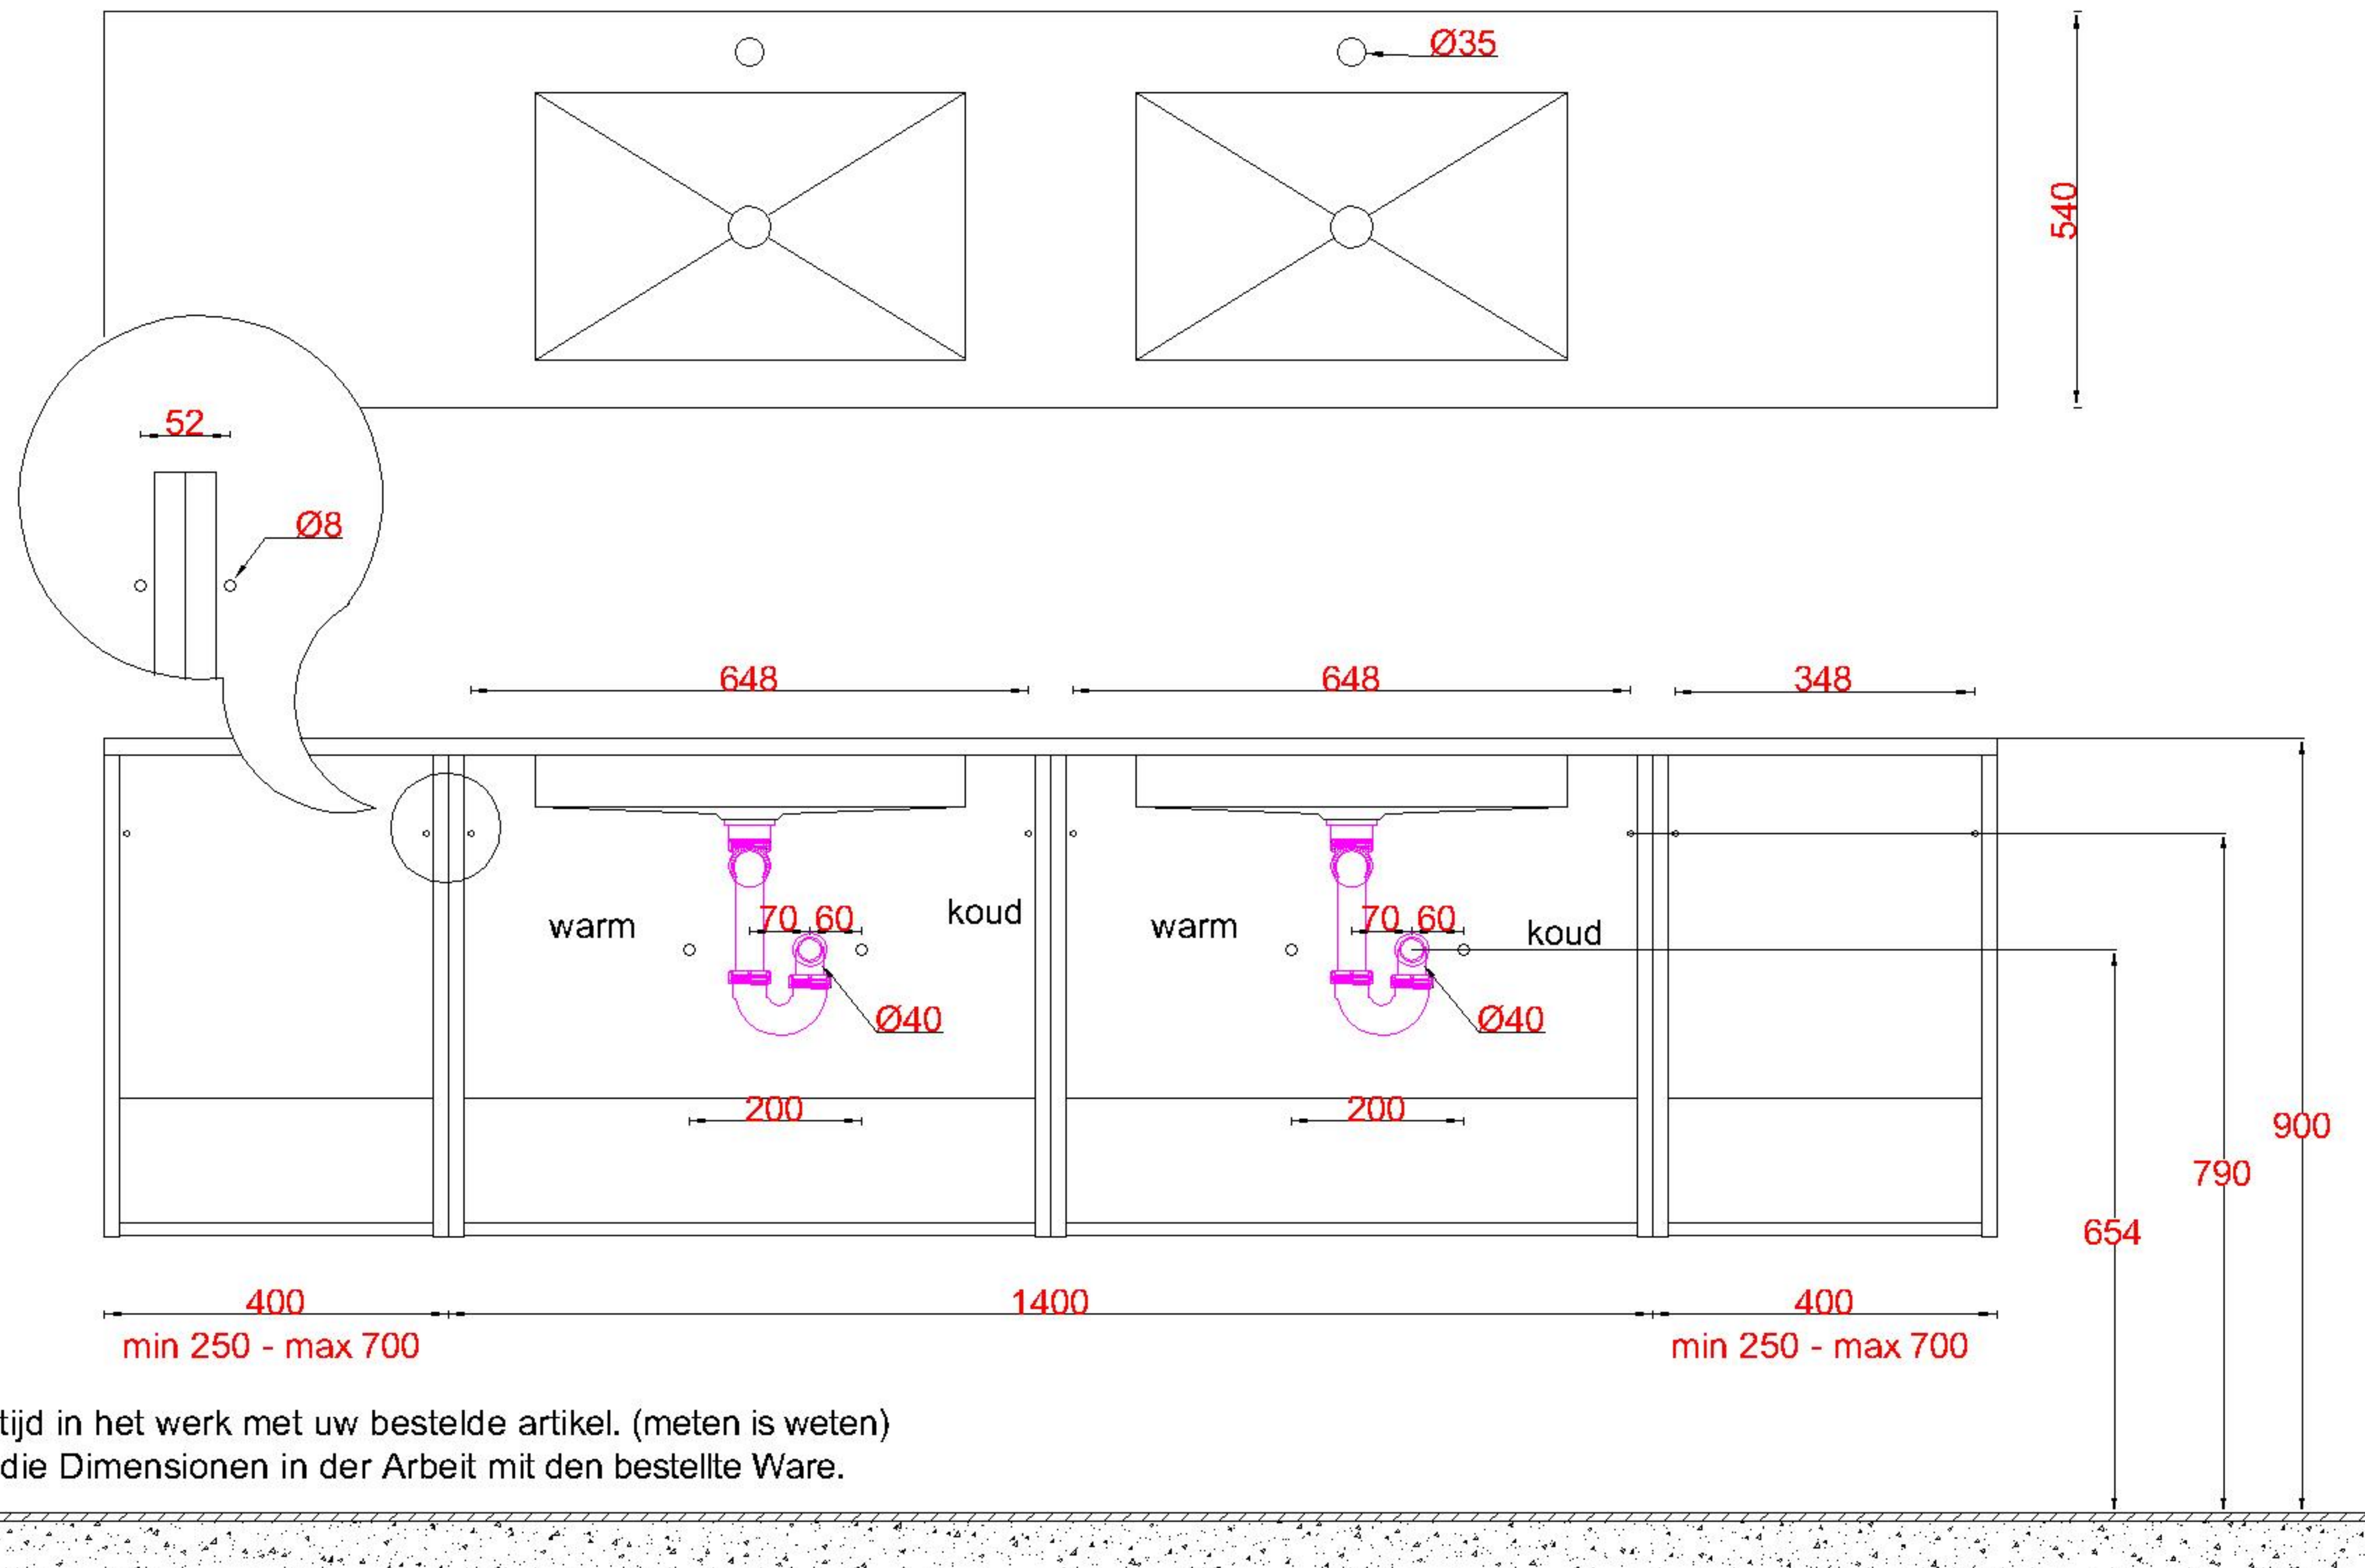

Wastafelblad

1x WK 543 NLL-C / WK 544 NLL-C
2x WC 540-701

2x WK 543 NLM-C / WK 544 NLM-C
8x WC 540 (L+R)

1x WK 543 NLR-C / WK 544 NLR-C

LET OP: Controleer maten altijd in het werk met uw bestelde artikel. (meten is weten)

ACHTUNG: Prüfen Sie stets die Dimensionen in der Arbeit mit den bestellte Ware.