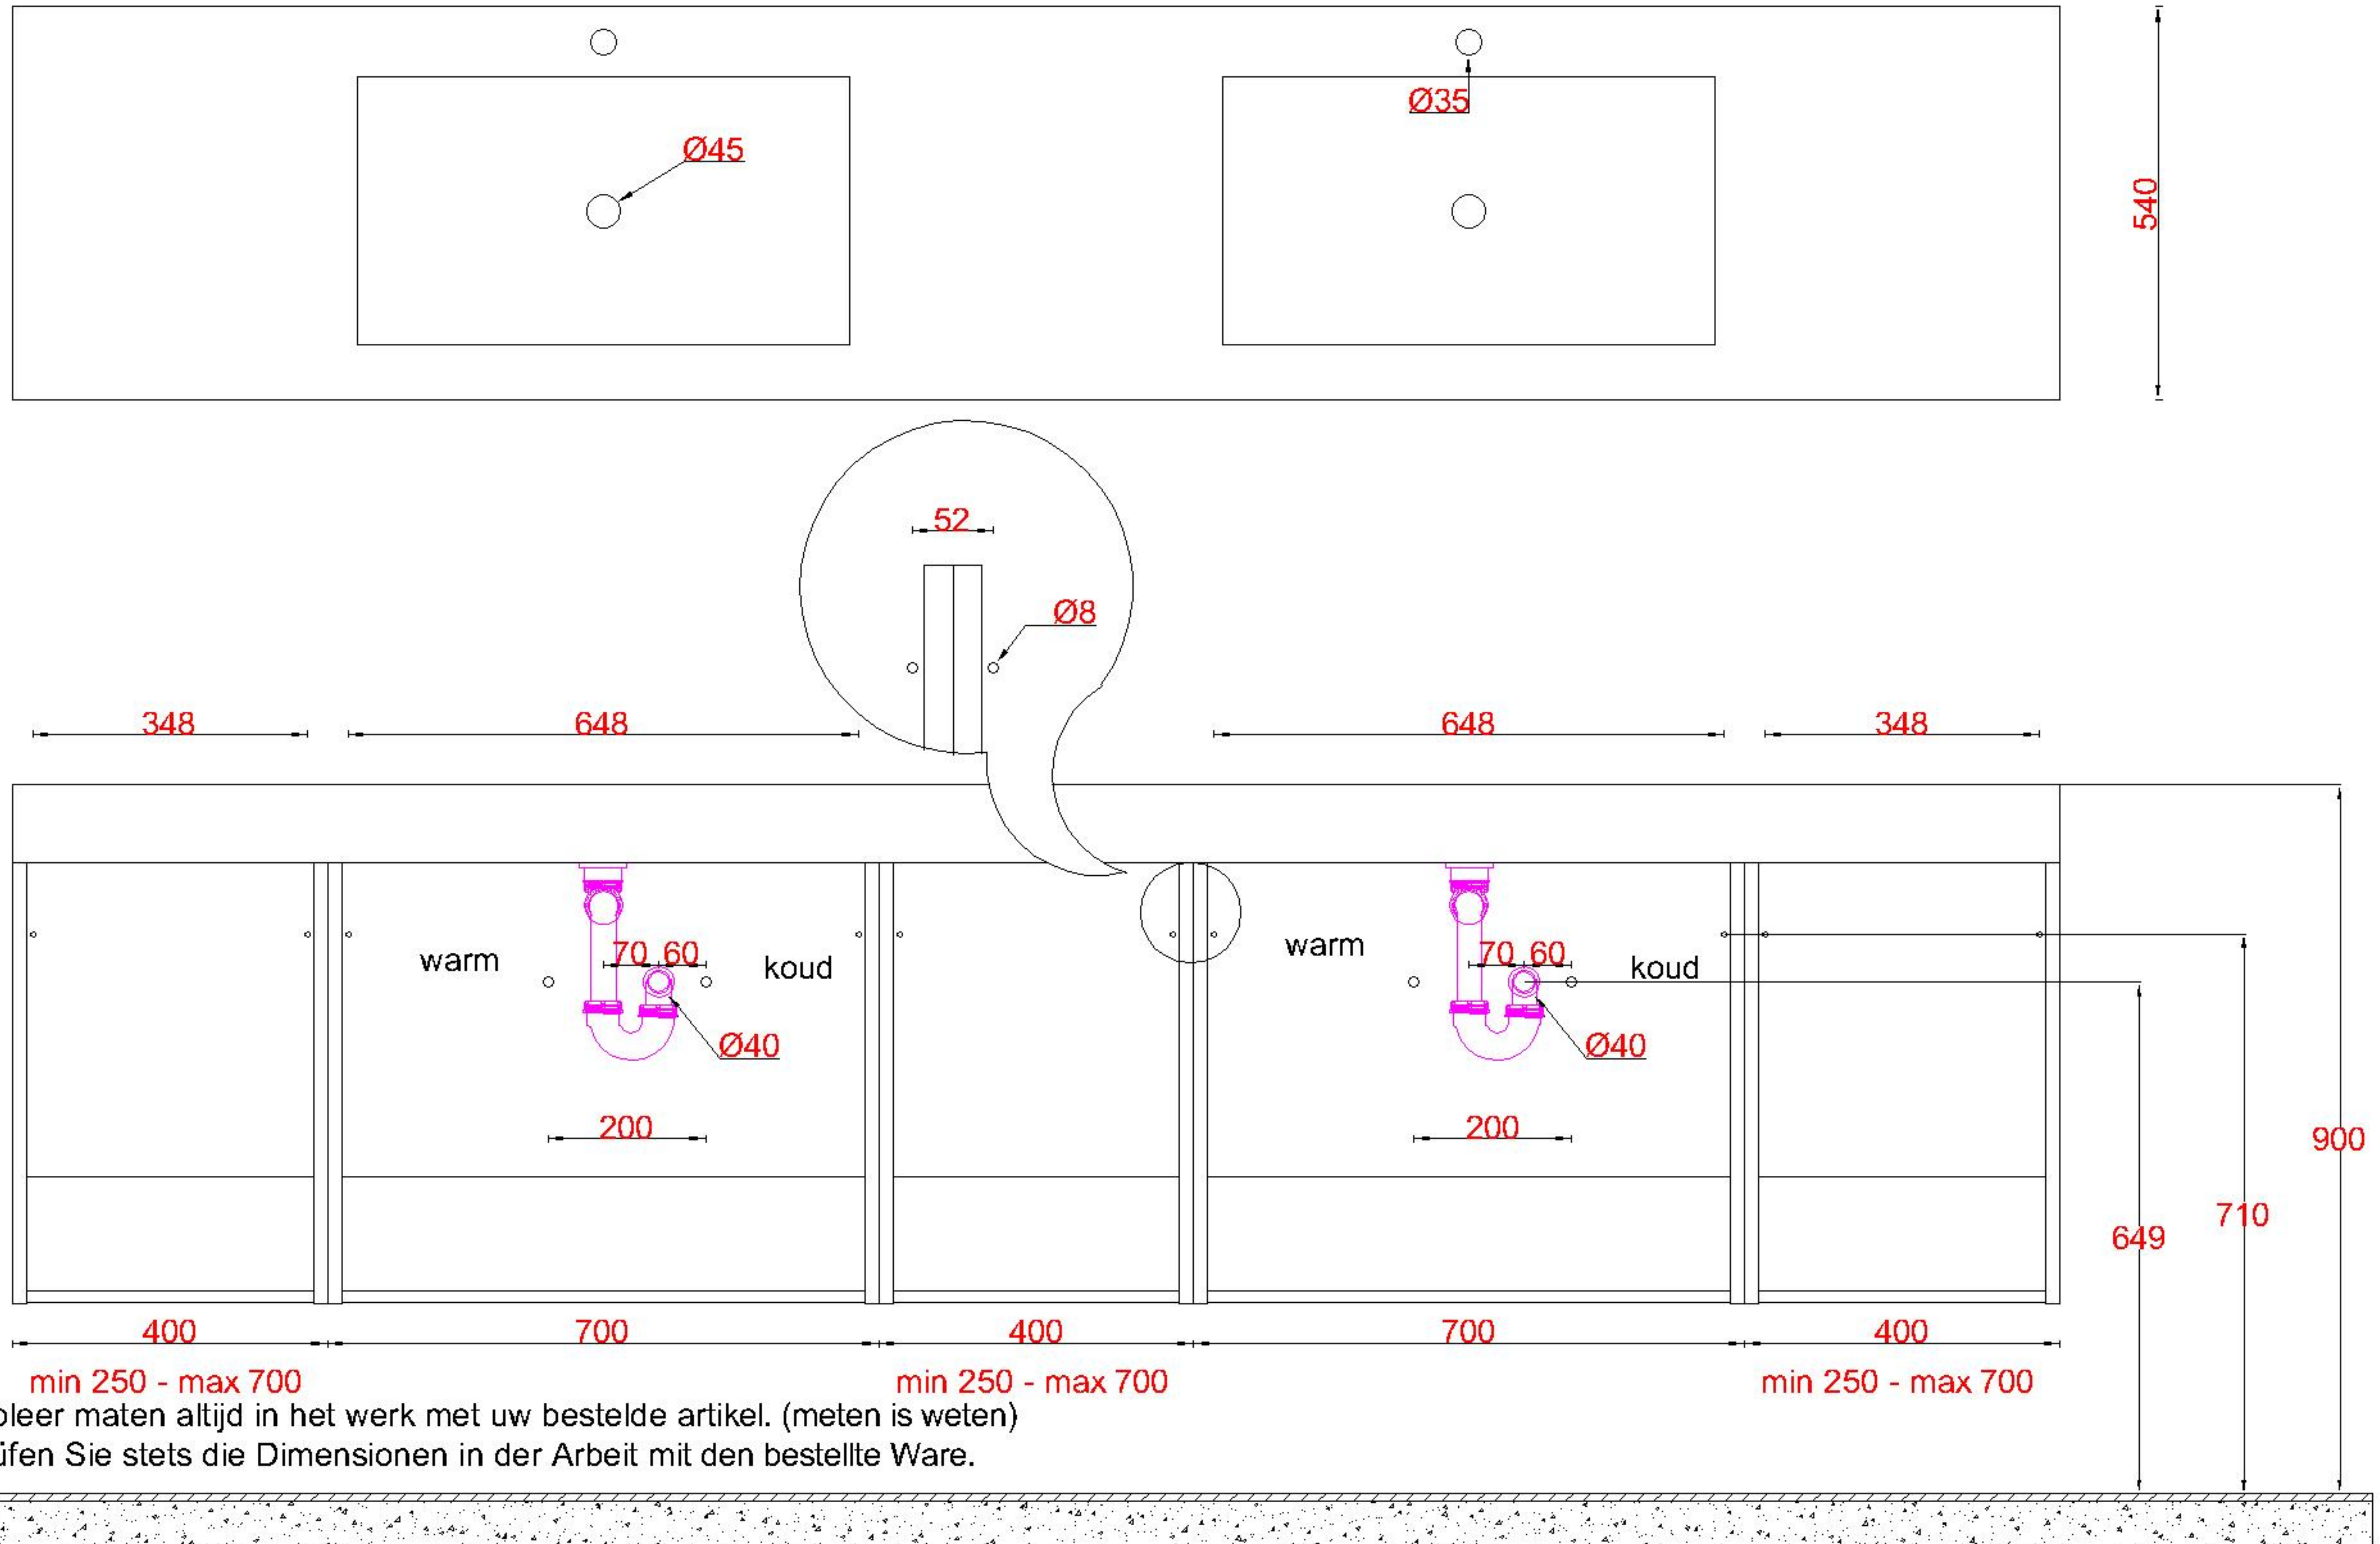

# Wastafelblad

1x WK 543 NLL-C / WK 544 NLL-C  
2x WB 540-701

3x WK 543 NLM-C / WK 544 NLM-C  
12x WB 540 (L+M+R)

WK 543 NLR-C / WK 544 NLR-C

**LET OP:** Controleer maten altijd in het werk met uw bestelde artikel. (meten is weten)

**ACHTUNG:** Prüfen Sie stets die Dimensionen in der Arbeit mit den bestellte Ware.