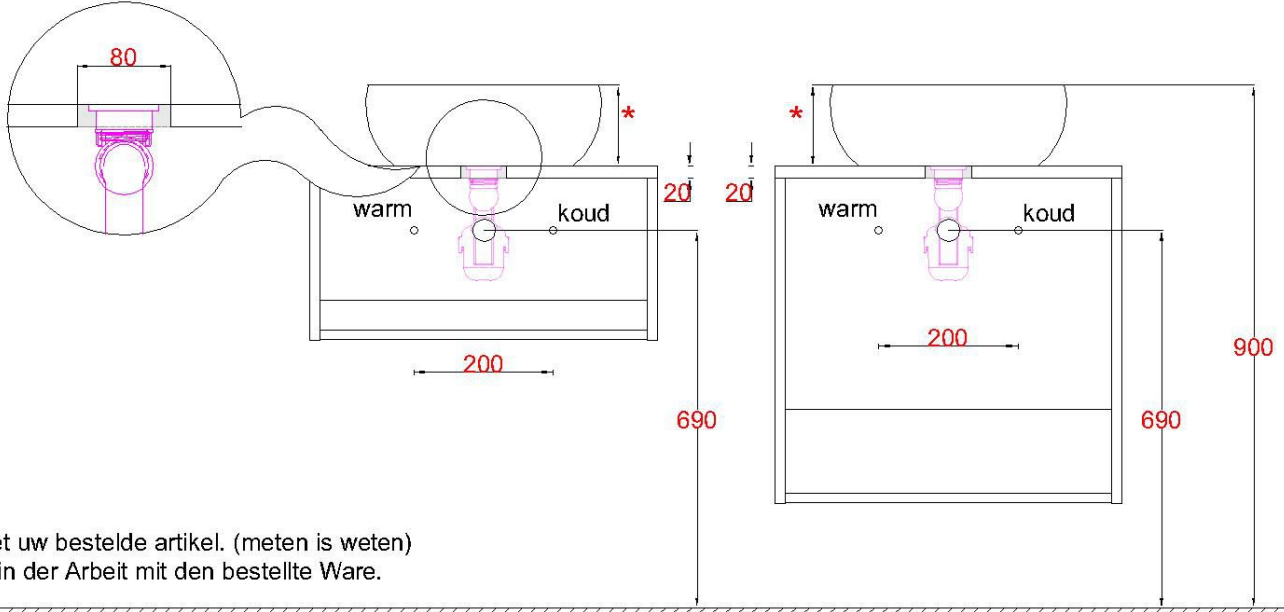

BETON

Afvoerhoogten bij het gebruik van een opbouwkom zijn altijd **650mm** vanaf de afgewerkte vloer

***LET OP!** Ophanghoogten variëren per waskom!

Sluit de afvoer direct aan op de onderzijde kom zoals aangegeven in de algemene montagevoorschriften en garantiebepalingen

LET OP: Controleer maten altijd in het werk met uw bestelde artikel. (meten is weten)
ACHTUNG: Prüfen Sie stets die Dimensionen in der Arbeit mit den bestellte Ware.

CERA

Afvoerhoogten bij het gebruik van een opbouwkom zijn altijd **650mm** vanaf de afgewerkte vloer

***LET OP!** Ophanghoogten variëren per waskom!

Sluit de afvoer direct aan op de onderzijde kom zoals aangegeven in de algemene montagevoorschriften en garantiebepalingen

LET OP: Controleer maten altijd in het werk met uw bestelde artikel. (meten is weten)
ACHTUNG: Prüfen Sie stets die Dimensionen in der Arbeit mit den bestellte Ware.

LET OP: Controleer maten altijd in het werk met uw bestelde artikel. (meten is weten)

ACHTUNG: Prüfen Sie stets die Dimensionen in der Arbeit mit den bestellte Ware.

HPL20

Afvoerhoogten bij het gebruik van een opbouwkom zijn altijd **650mm** vanaf de afgewerkte vloer