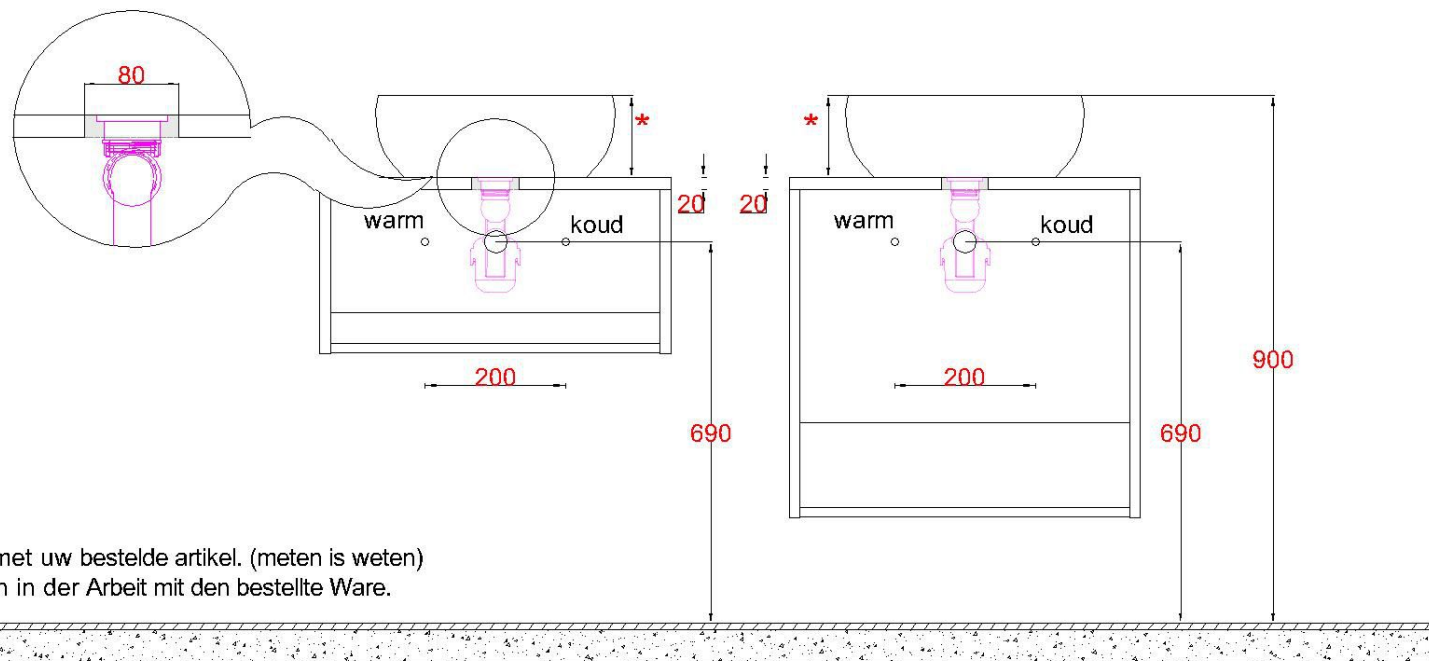

LET OP: Controleer maten altijd in het werk met uw bestelde artikel. (meten is weten)

ACHTUNG: Prüfen Sie stets die Dimensionen in der Arbeit mit den bestellte Ware.

HPL20

Afvoerhoogten bij het gebruik van een opbouwkom zijn altijd **650mm** vanaf de afgewerkte vloer

***LET OP!** Ophanghoogten variëren per waskom!

Sluit de afvoer direct aan op de onderzijde kom zoals aangegeven in de algemene montagevoorschriften en garantiebepalingen

LET OP: Controleer maten altijd in het werk met uw bestelde artikel. (meten is weten)