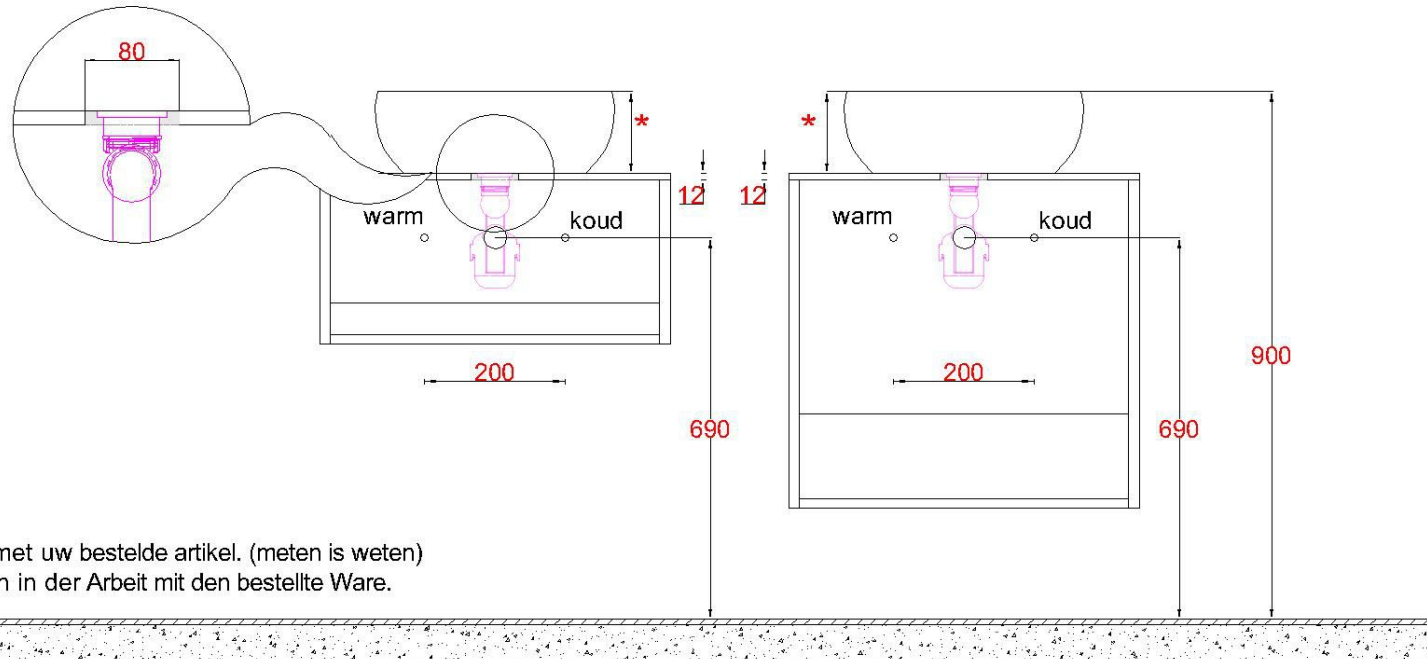

LET OP: Controleer maten altijd in het werk met uw bestelde artikel. (meten is weten)
ACHTUNG: Prüfen Sie stets die Dimensionen in der Arbeit mit den bestellte Ware.

CERA

Afvoerhoogten bij het gebruik van een opbouwkom zijn altijd **650mm** vanaf de afgewerkte vloer

***LET OP!** Ophanghoogten variëren per waskom!

Sluit de afvoer direct aan op de onderzijde kom zoals aangegeven in de algemene montagevoorschriften en garantiebepalingen

LET OP: Controleer maten altijd in het werk met uw bestelde artikel. (meten is weten)
ACHTUNG: Prüfen Sie stets die Dimensionen in der Arbeit mit den bestellte Ware.

HIMACS

Afvoerhoogten bij het gebruik van een opbouwkom zijn altijd **650mm** vanaf de afgewerkte vloer

***LET OP!** Ophanghoogten variëren per waskom!

Sluit de afvoer direct aan op de onderzijde kom zoals aangegeven in de algemene montagevoorschriften en garantiebepalingen

LET OP: Controleer maten altijd in het werk met uw bestelde artikel. (meten is weten)

ACHTUNG: Prüfen Sie stets die Dimensionen in der Arbeit mit den bestellte Ware.

HPL20

Afvoerhoogten bij het gebruik van een opbouwkom zijn altijd **650mm** vanaf de afgewerkte vloer