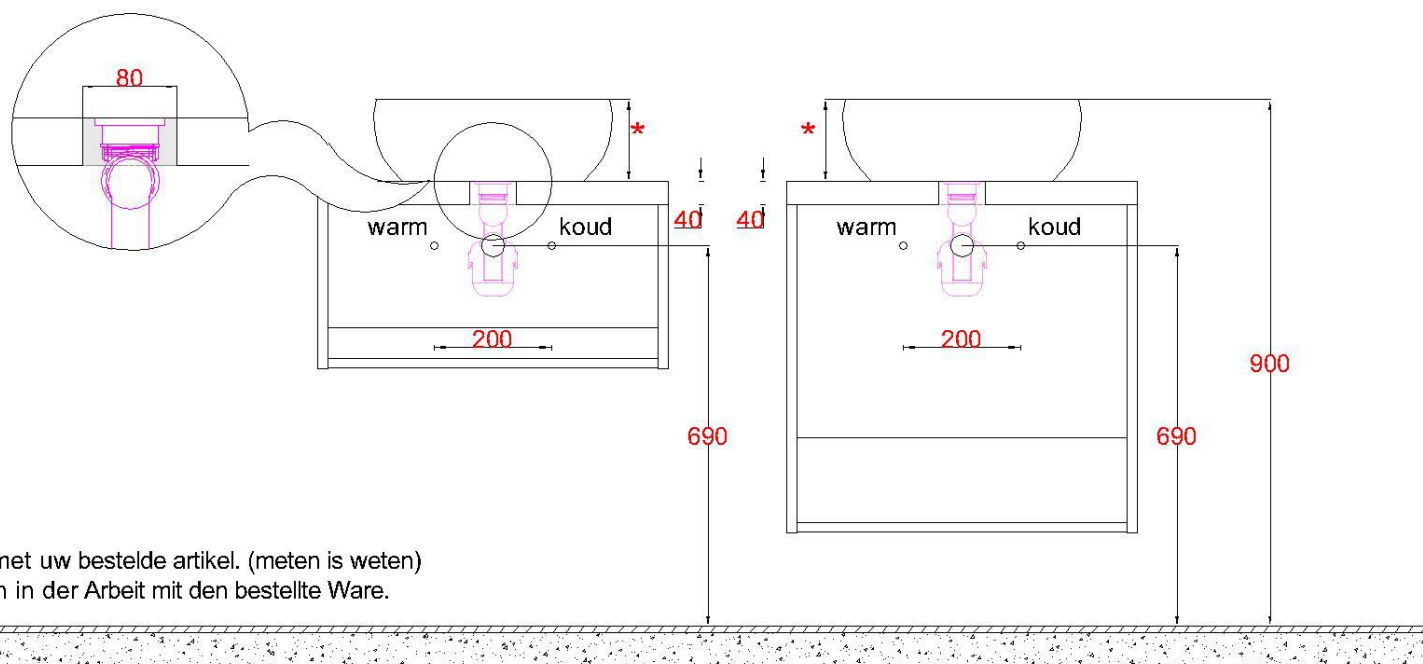

HPL40

Afvoerhoogten bij het gebruik van een opbouwkom zijn altijd **650mm** vanaf de afgewerkte vloer

*LET OP! Ophanghoogten variëren per waskom!

Sluit de afvoer direct aan op de onderzijde kom zoals aangegeven in de algemene montagevoorschriften en garantiebepalingen

LET OP: Controleer maten altijd in het werk met uw bestelde artikel. (meten is weten)

ACHTUNG: Prüfen Sie stets die Dimensionen in der Arbeit mit den bestellte Ware.