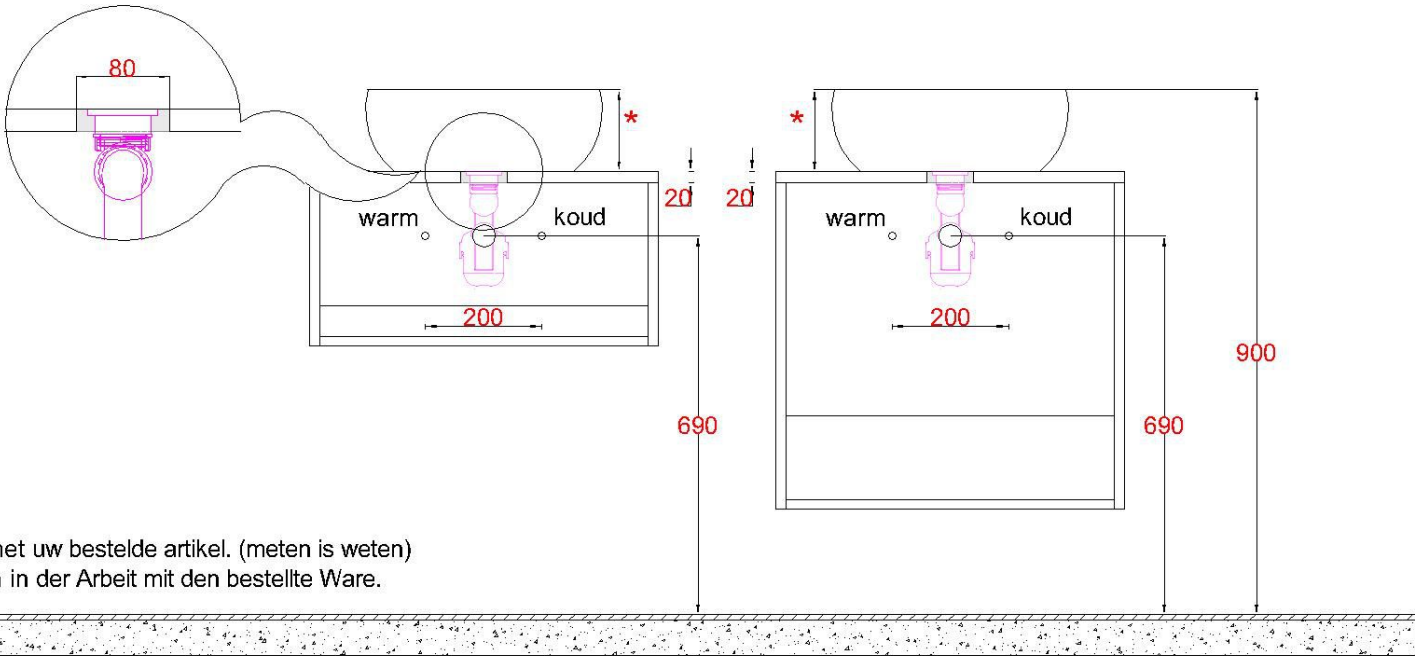

BETON

Afvoerhoogten bij het gebruik van een opbouwkom zijn altijd **650mm** vanaf de afgewerkte vloer

***LET OP!** Ophanghoogten variëren per waskom!

Sluit de afvoer direct aan op de onderzijde kom zoals aangegeven in de algemene montagevoorschriften en garantiebepalingen

LET OP: Controleer maten altijd in het werk met uw bestelde artikel. (meten is weten)
ACHTUNG: Prüfen Sie stets die Dimensionen in der Arbeit mit den bestellte Ware.

CERA

Afvoerhoogten bij het gebruik van een opbouwkom zijn altijd **650mm** vanaf de afgewerkte vloer

***LET OP!** Ophanghoogten variëren per waskom!

Sluit de afvoer direct aan op de onderzijde kom zoals aangegeven in de algemene montagevoorschriften en garantiebepalingen

LET OP: Controleer maten altijd in het werk met uw bestelde artikel. (meten is weten)
ACHTUNG: Prüfen Sie stets die Dimensionen in der Arbeit mit den bestellte Ware.

LET OP: Controleer maten altijd in het werk met uw bestelde artikel. (meten is weten)

ACHTUNG: Prüfen Sie stets die Dimensionen in der Arbeit mit den bestellte Ware.

HPL20

Afvoerhoogten bij het gebruik van een opbouwkom zijn altijd **650mm** vanaf de afgewerkte vloer