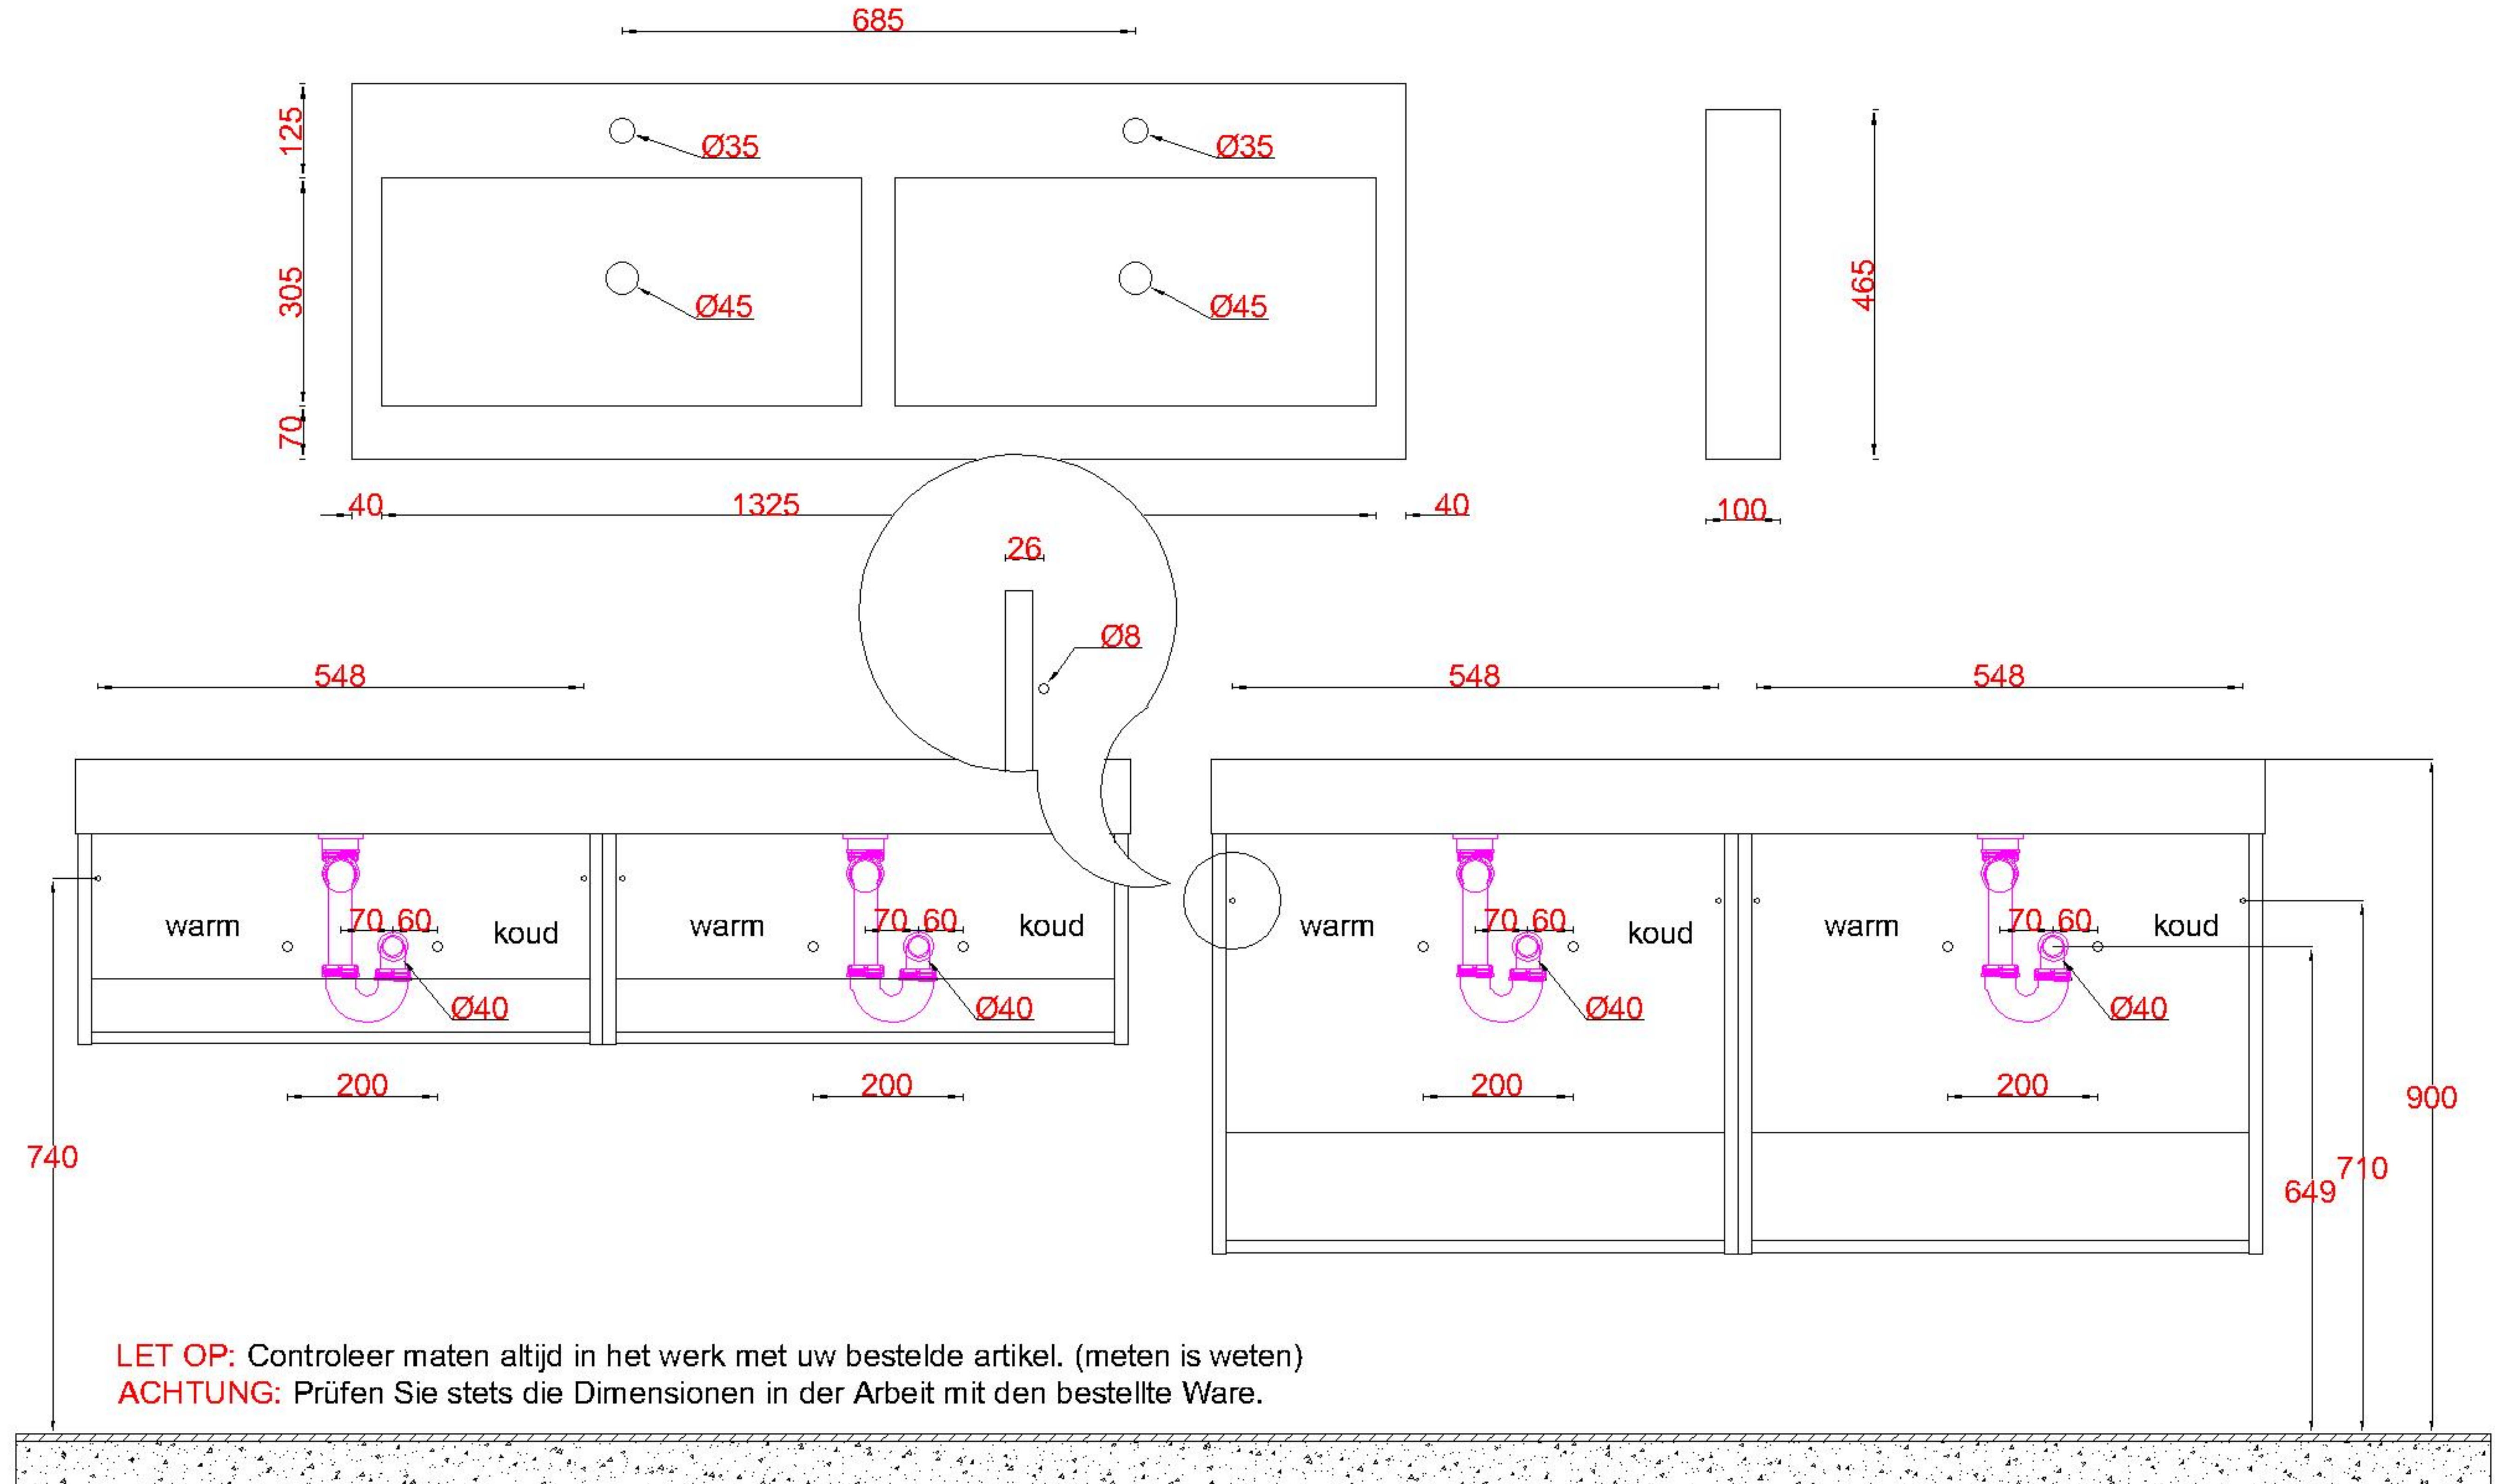

Wastafelblad

WK 1425 CS + WB 1402 CS2
 WK 1426 CS + WB 1402 CS2
 WK 1400 CS2 + WB 1402 CS2
 WK 1405 CS2 + WB 1402 CS2

WK 1404 CS + WB 1402 CS2
 WK 1445 CS + WB 1402 CS2

LET OP: Controleer maten altijd in het werk met uw bestelde artikel. (meten is weten)

ACHTUNG: Prüfen Sie stets die Dimensionen in der Arbeit mit den bestellte Ware.