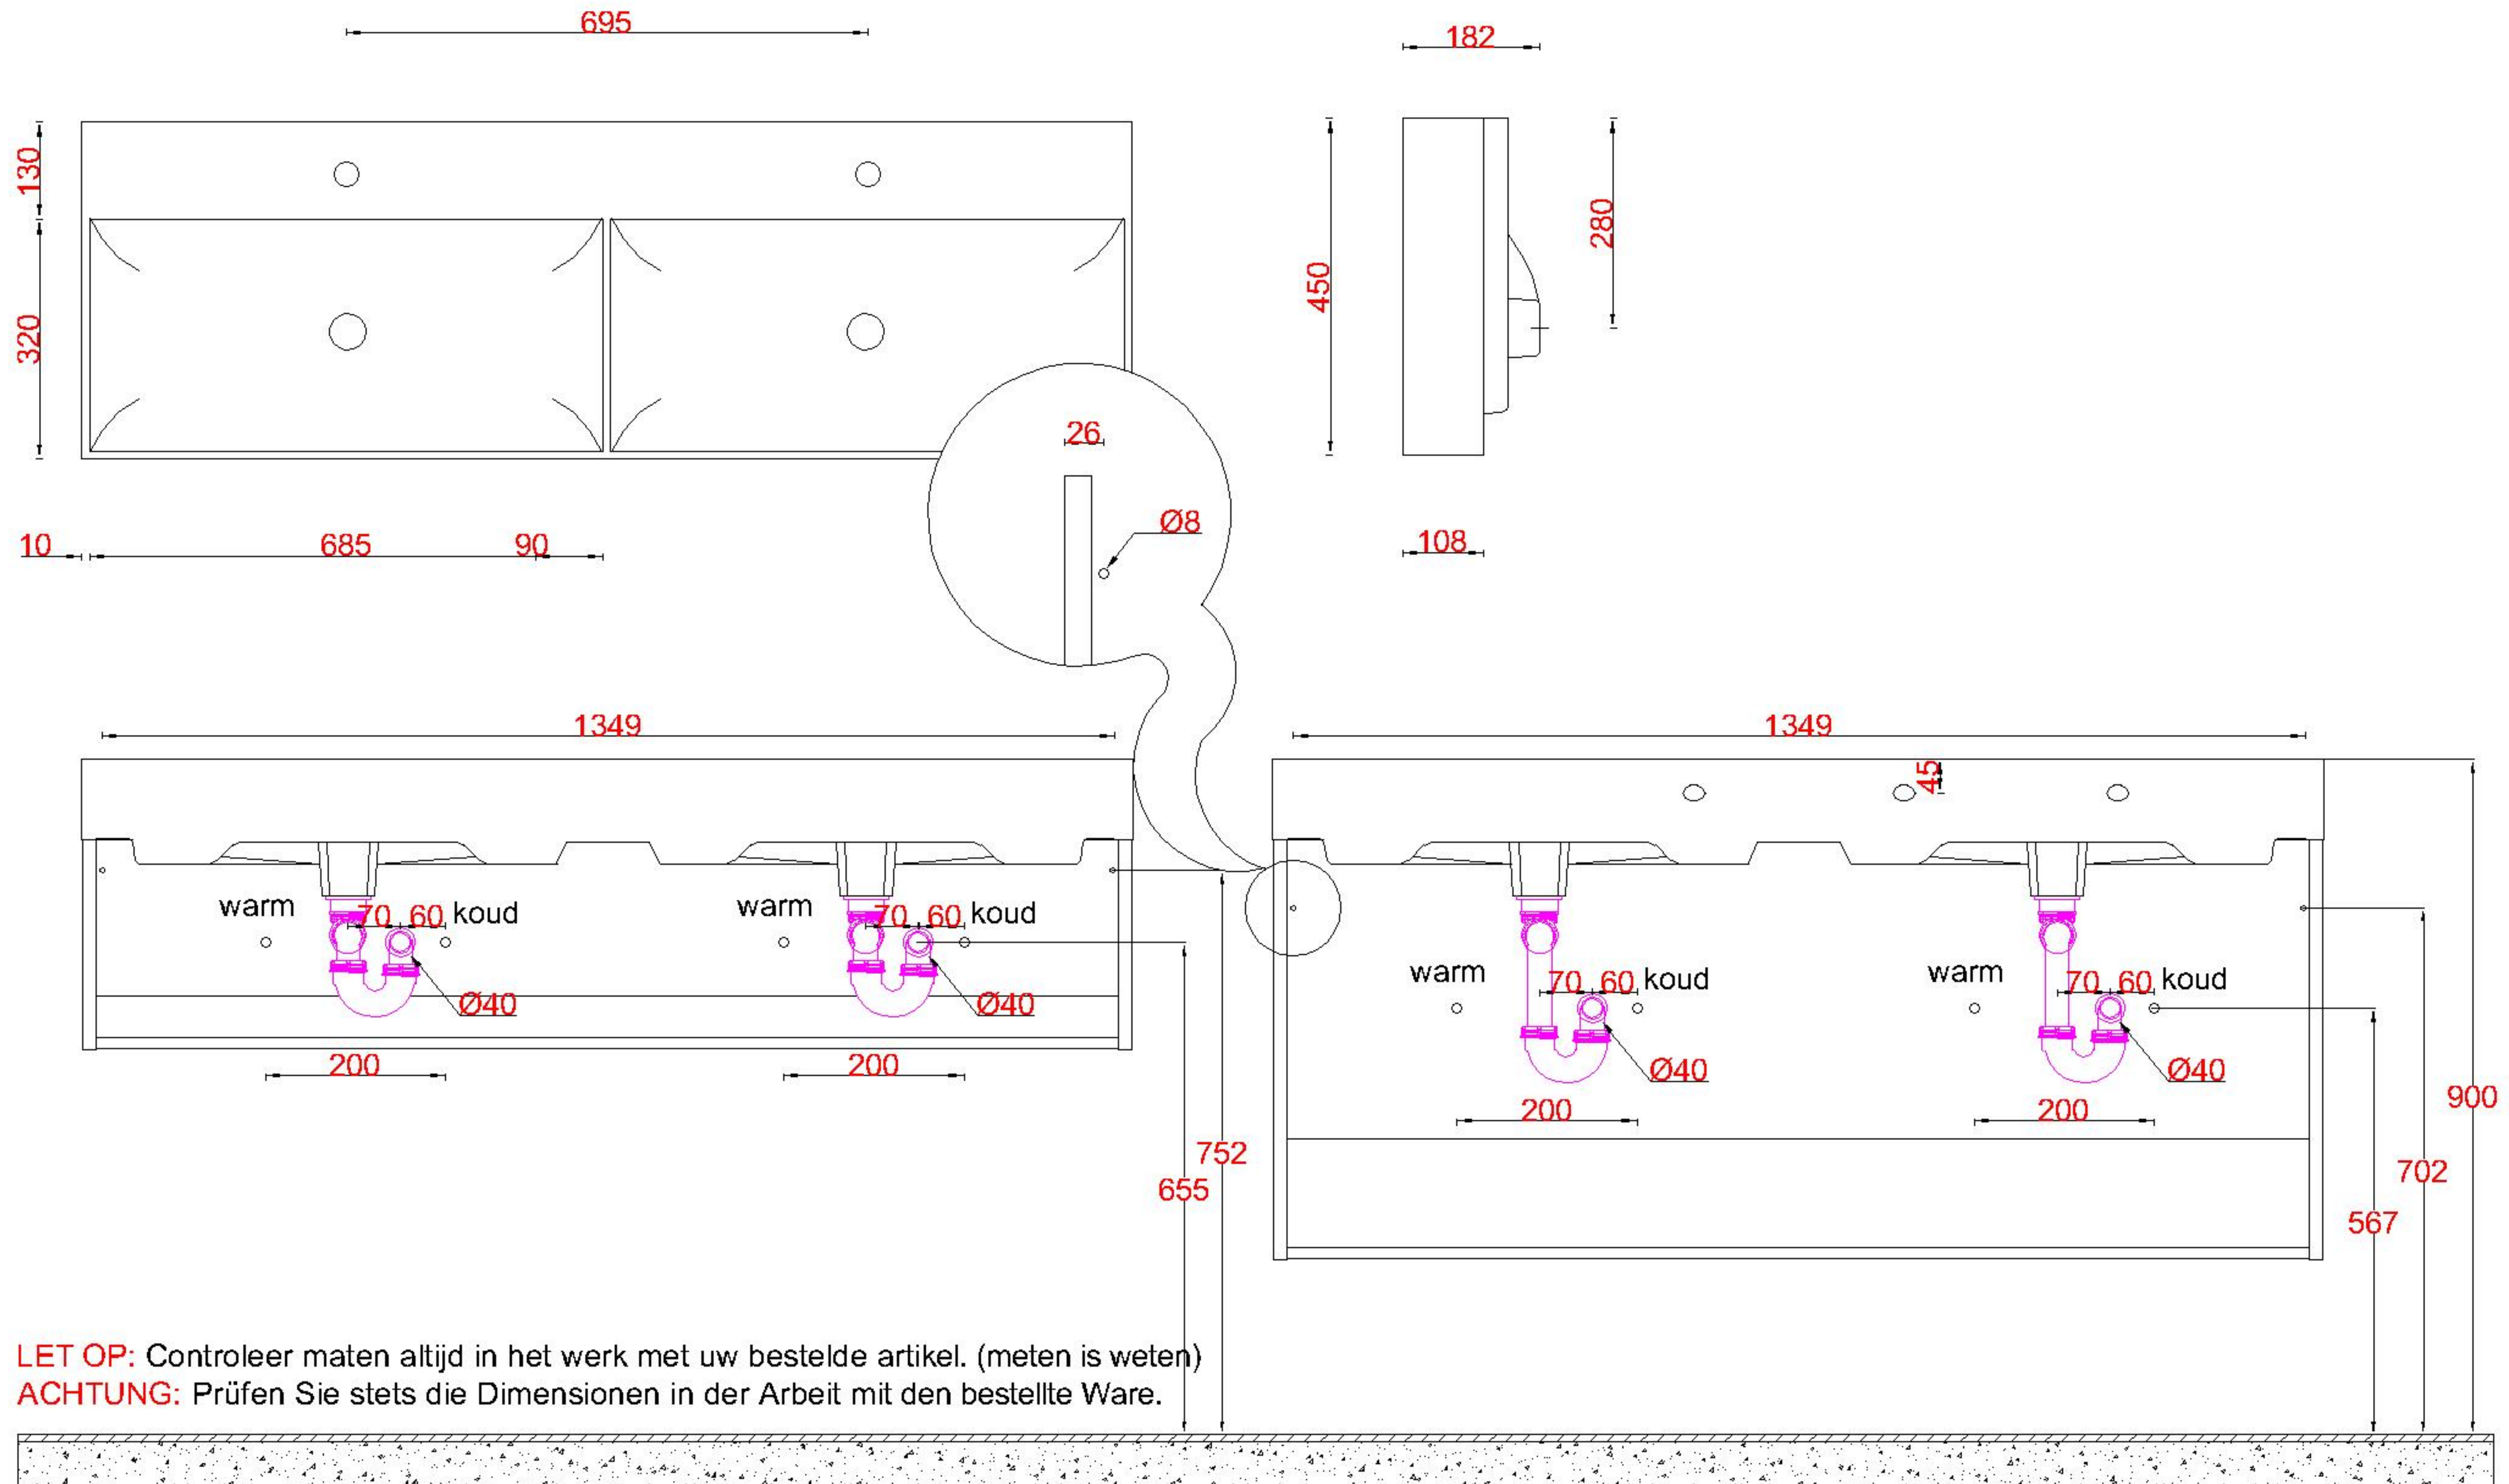

# Wastafelblad

WK 1425 CS + WM 1402 CS2

WK 1400 CS + WM 1402 CS2

WK 1405 CS + WM 1402 CS2

**LET OP:** Controleer maten altijd in het werk met uw bestelde artikel. (meten is weten)  
**ACHTUNG:** Prüfen Sie stets die Dimensionen in der Arbeit mit den bestellte Ware.