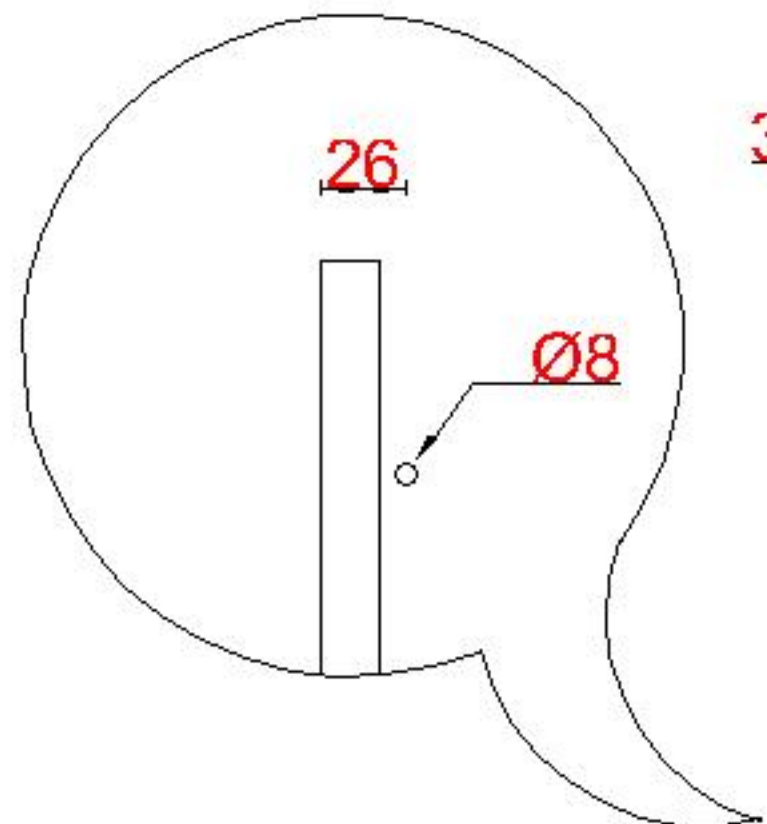

Wastafelblad

2x WK 625 CS2 + WM 1202 CTT2

2x WK 600 CS2 + WM 1202 CTT2

2x WK 605 CS2 + WM 1202 CTT2

LET OP: Controleer maten altijd in het werk met uw bestelde artikel. (meten is weten)

ACHTUNG: Prüfen Sie stets die Dimensionen in der Arbeit mit den bestellte Ware.