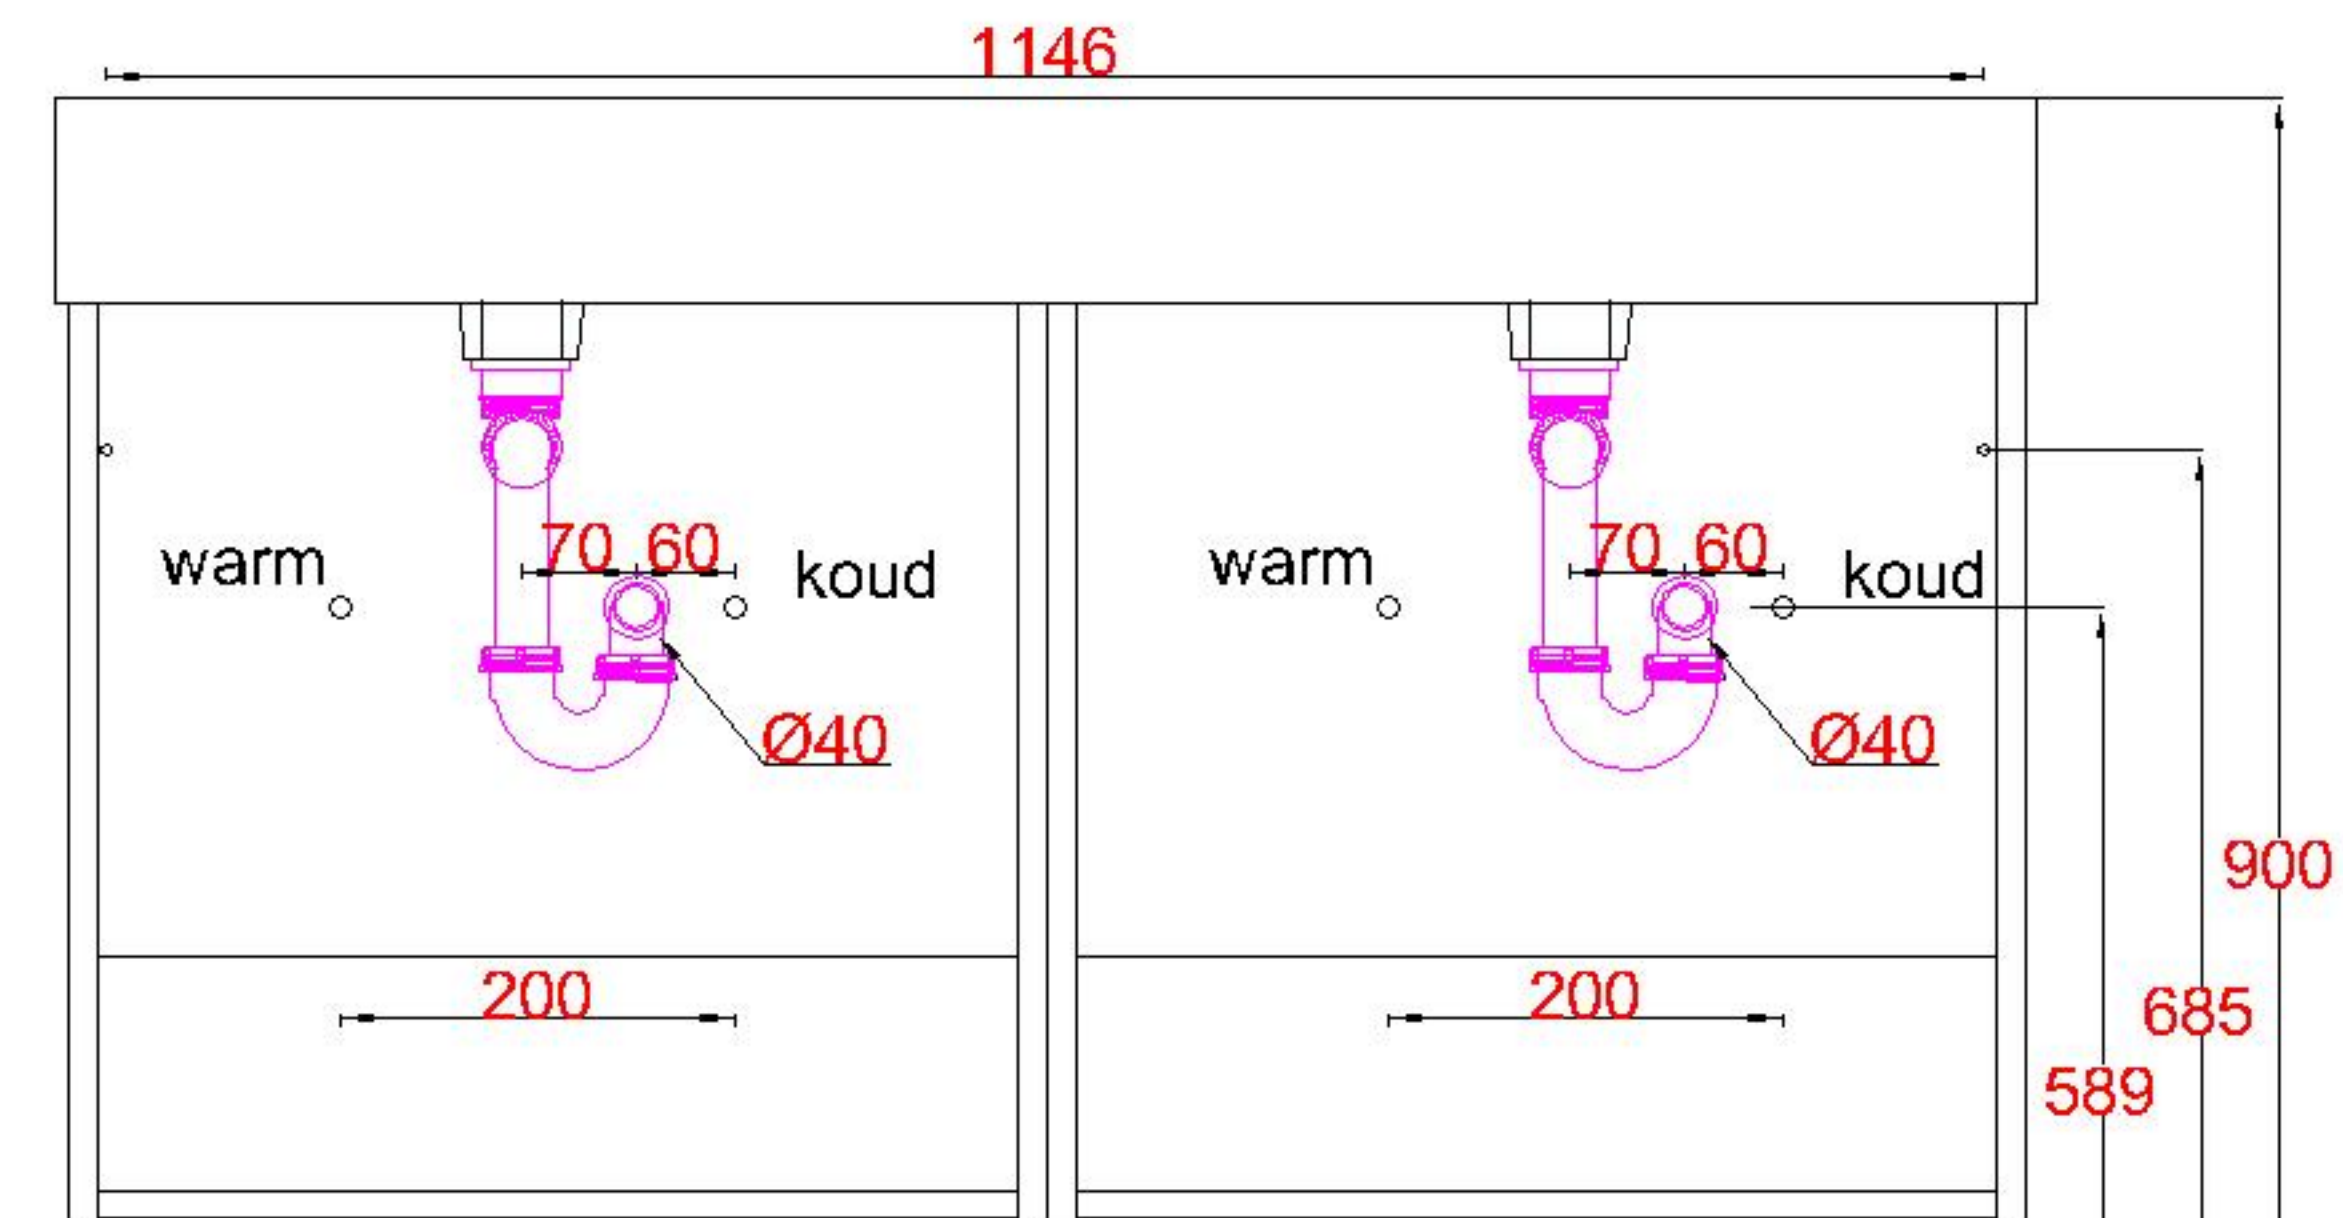

Wastafelblad

2x WK 625 CS2 + WM 1202 CTT2

2x WK 600 CS2 + WM 1202 CTT2

2x WK 605 CS2 + WM 1202 CTT2

LET OP: Controleer maten altijd in het werk met uw bestelde artikel. (meten is weten)

ACHTUNG: Prüfen Sie stets die Dimensionen in der Arbeit mit den bestellte Ware.