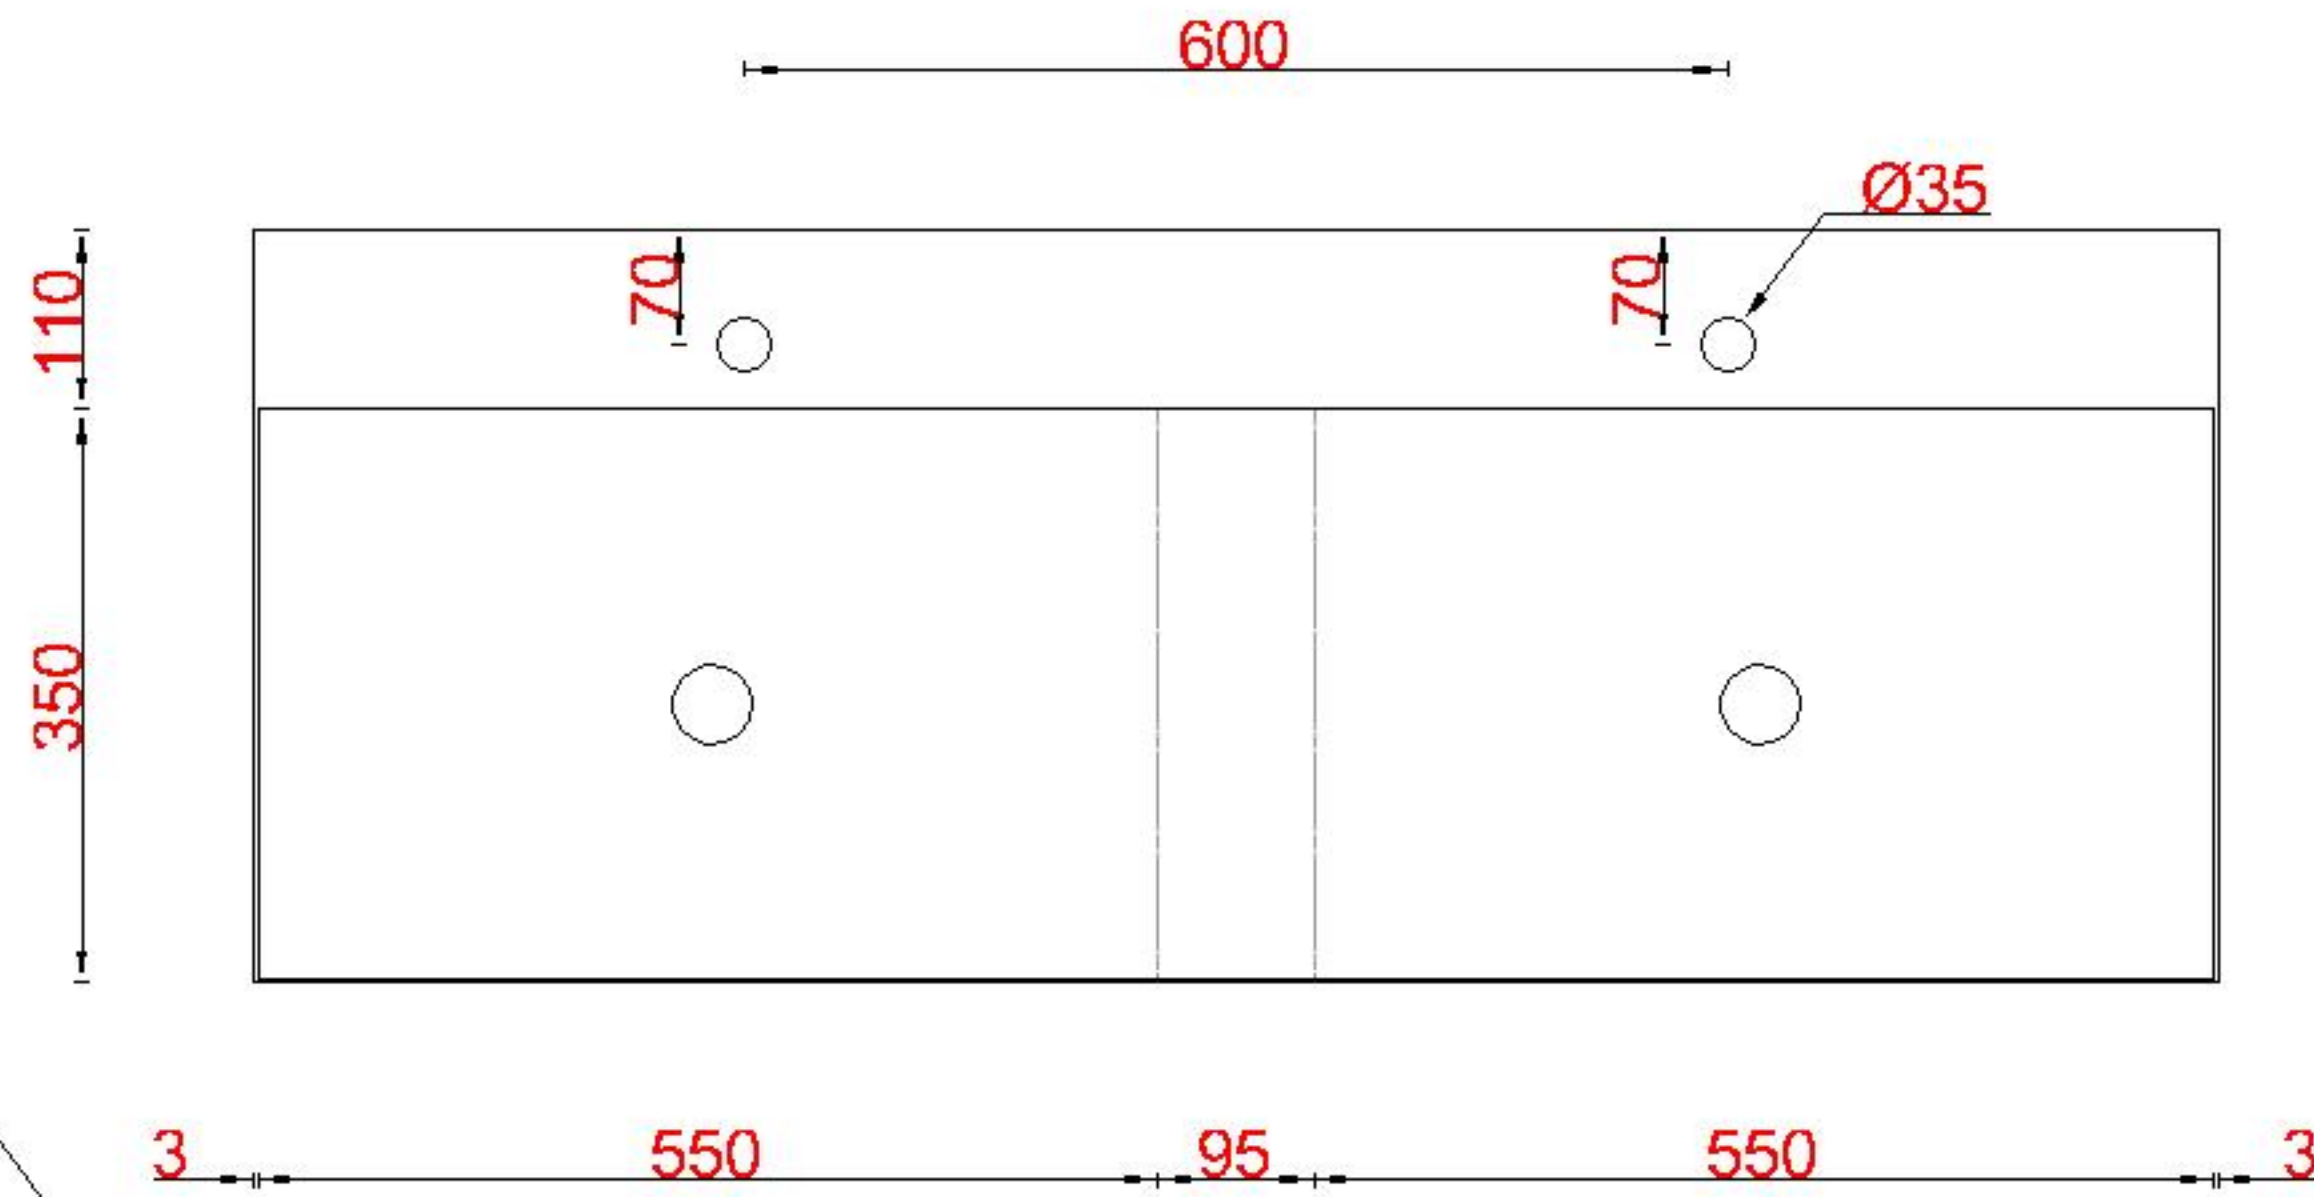

Wastafelblad

2x WK 625 CS2 + WM 1202 CTT2

2x WK 600 CS2 + WM 1202 CTT2

2x WK 605 CS2 + WM 1202 CTT2

LET OP: Controleer maten altijd in het werk met uw bestelde artikel. (meten is weten)

ACHTUNG: Prüfen Sie stets die Dimensionen in der Arbeit mit den bestellte Ware.