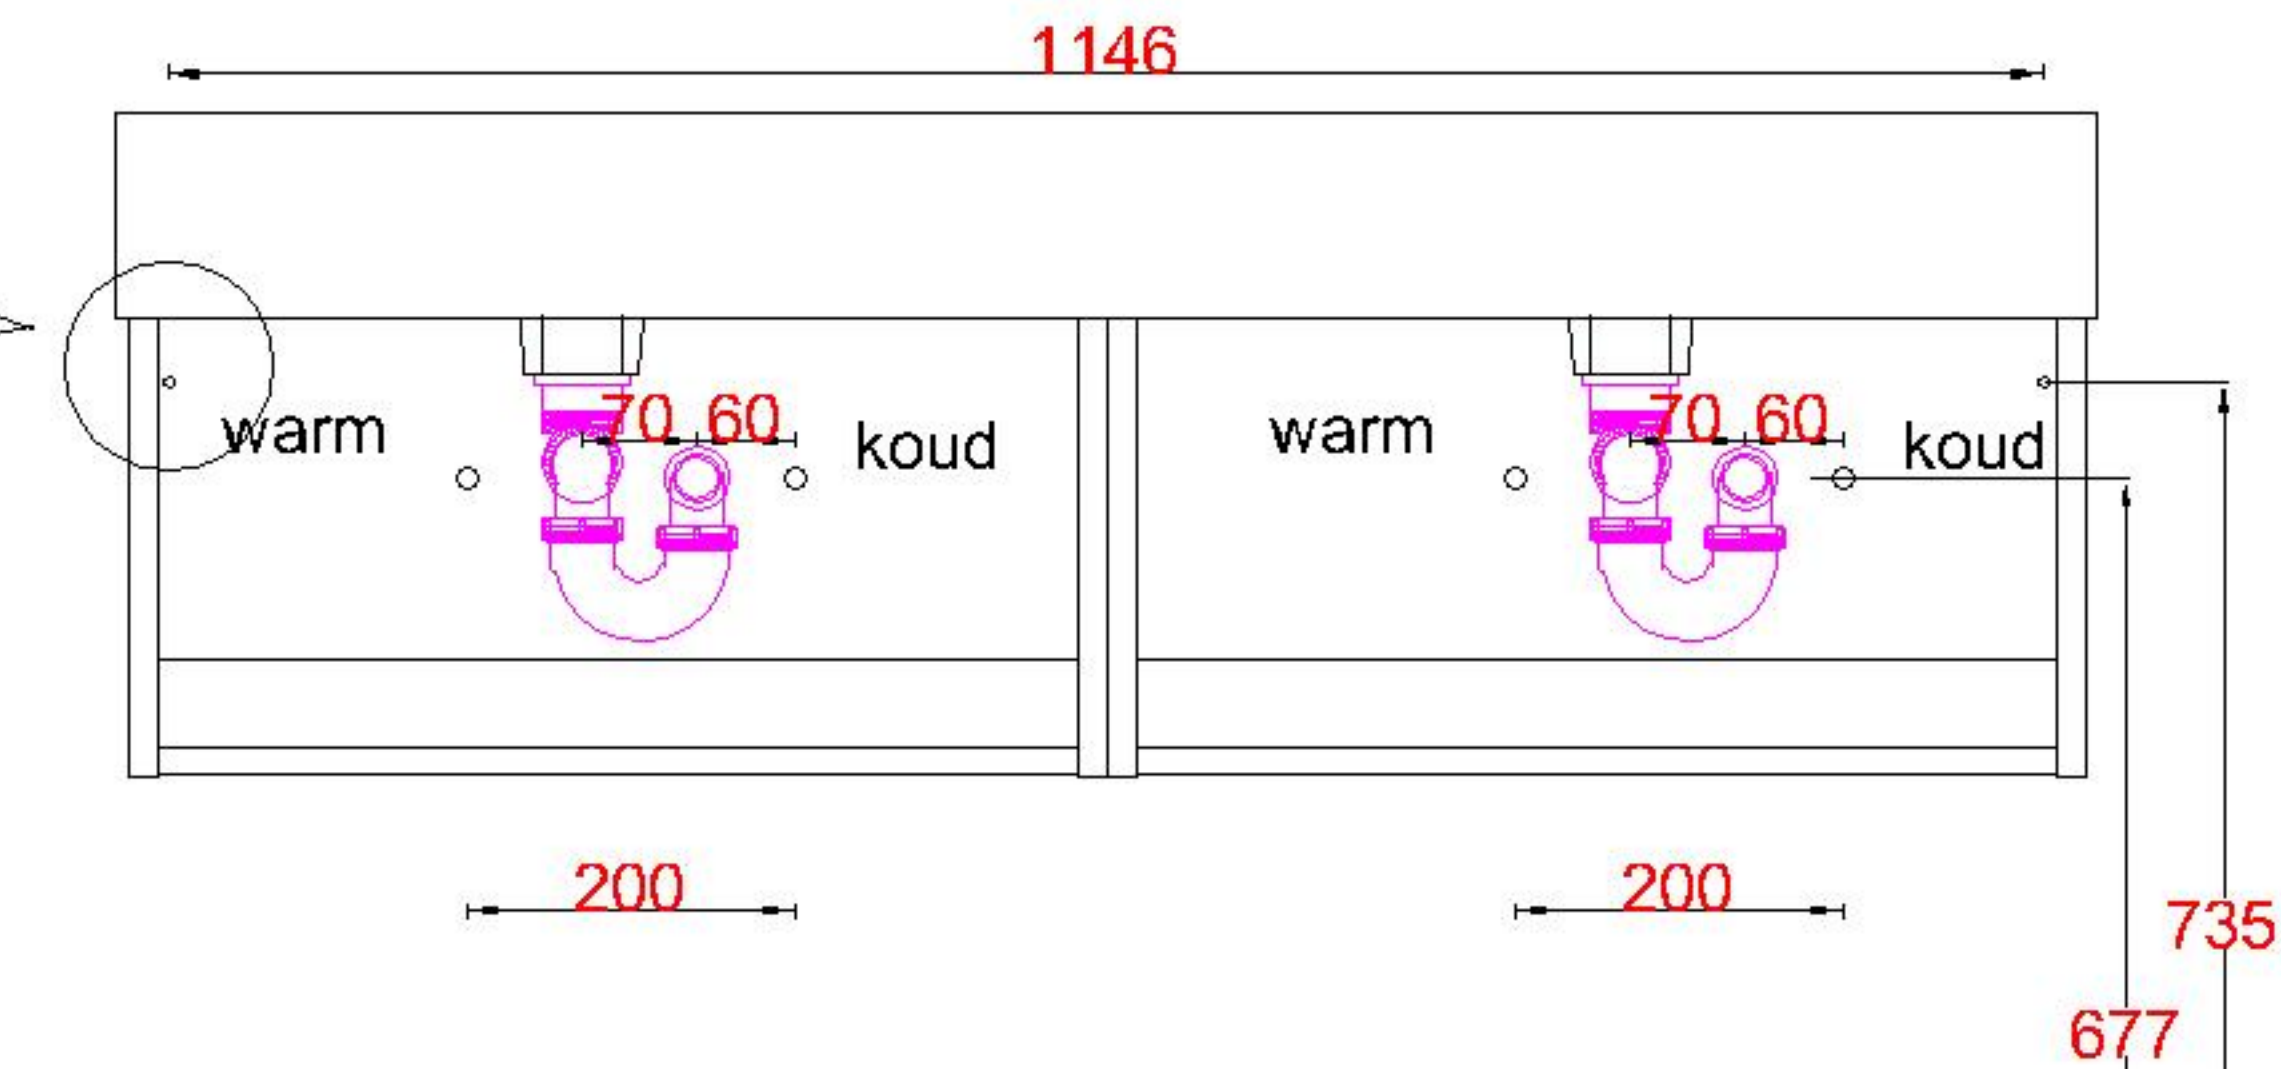

Wastafelblad

2x WK 625 CS2 + WM 1202 CTT2

2x WK 600 CS2 + WM 1202 CTT2

2x WK 605 CS2 + WM 1202 CTT2

LET OP: Controleer maten altijd in het werk met uw bestelde artikel. (meten is weten)

ACHTUNG: Prüfen Sie stets die Dimensionen in der Arbeit mit den bestellte Ware.