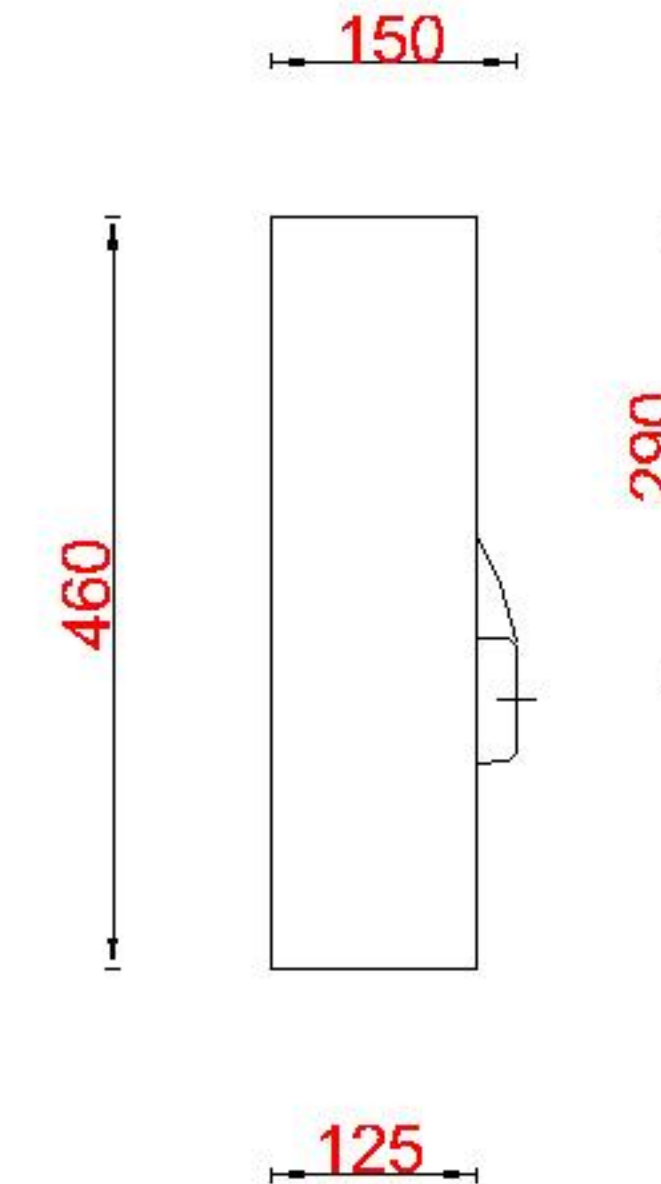

Wastafelblad

2x WK 625 CS2 + WM 1202 CTT2

2x WK 600 CS2 + WM 1202 CTT2

2x WK 605 CS2 + WM 1202 CTT2

LET OP: Controleer maten altijd in het werk met uw bestelde artikel. (meten is weten)

ACHTUNG: Prüfen Sie stets die Dimensionen in der Arbeit mit den bestellte Ware.