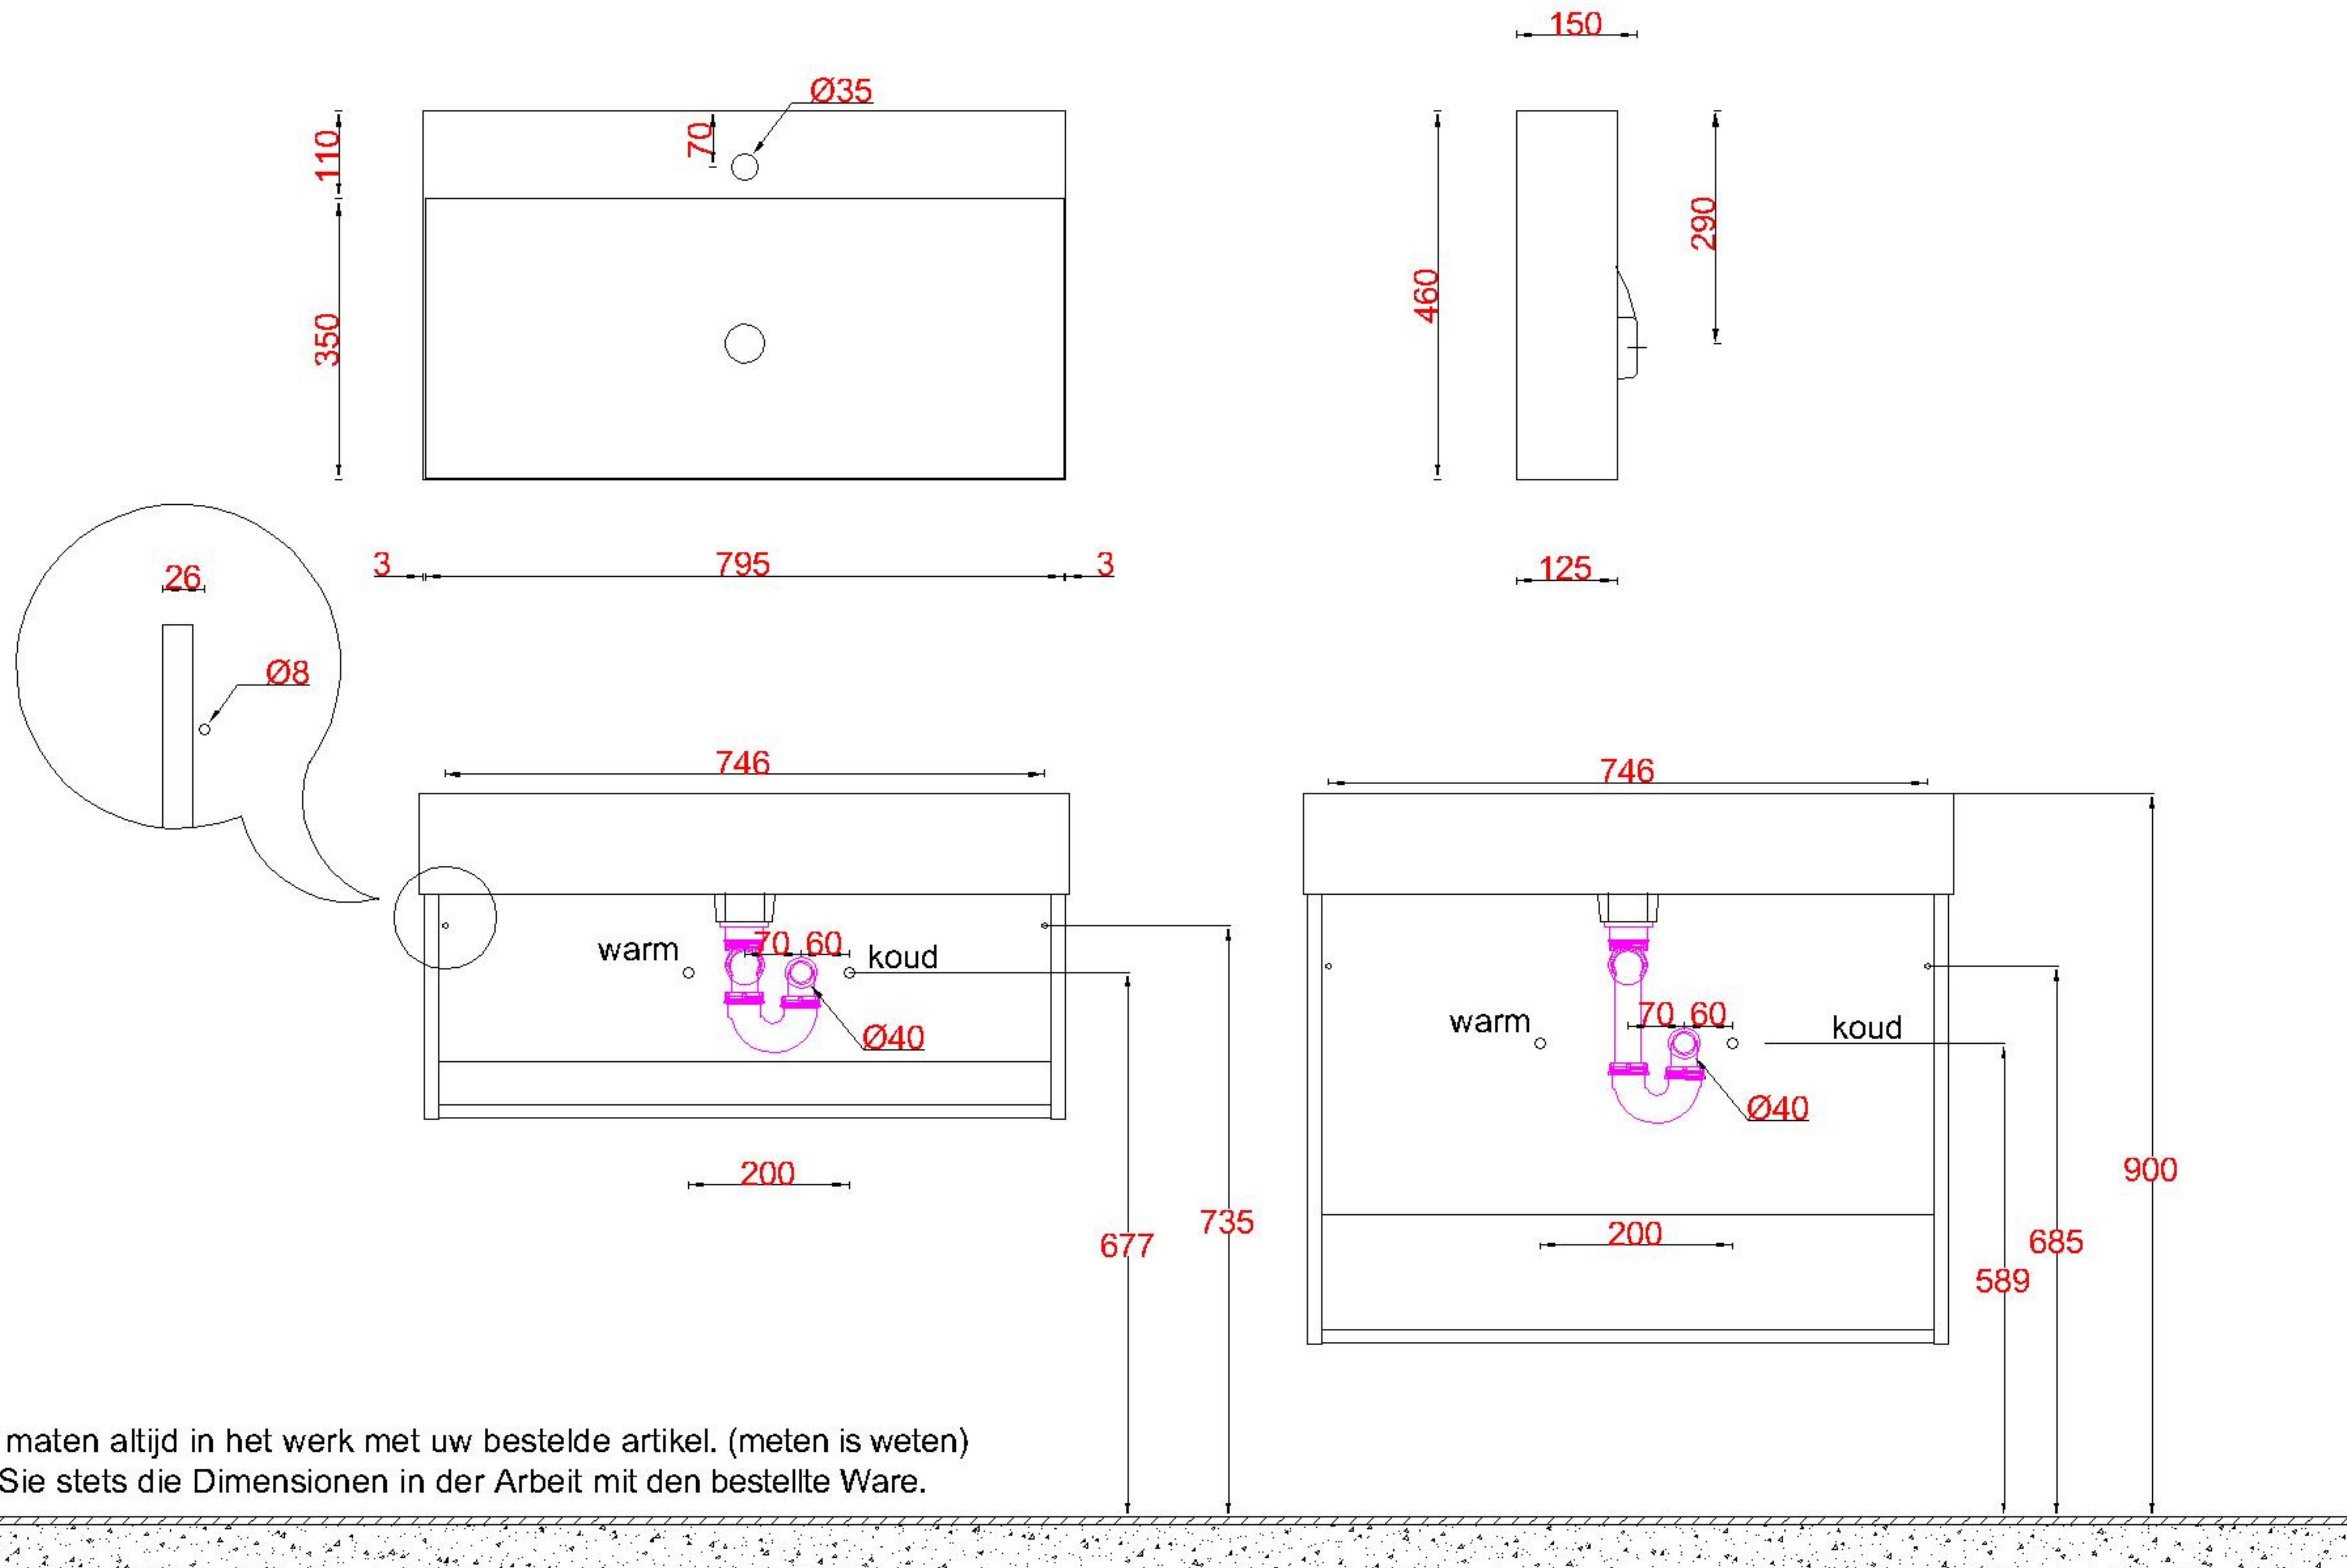

Wastafelblad

WK 825 CS + WM 810 CTT1

WK 800 CS + WM 810 CTT1

WK 805 CS + WM 810 CTT1

LET OP: Controleer maten altijd in het werk met uw bestelde artikel. (meten is weten)

ACHTUNG: Prüfen Sie stets die Dimensionen in der Arbeit mit den bestellte Ware.