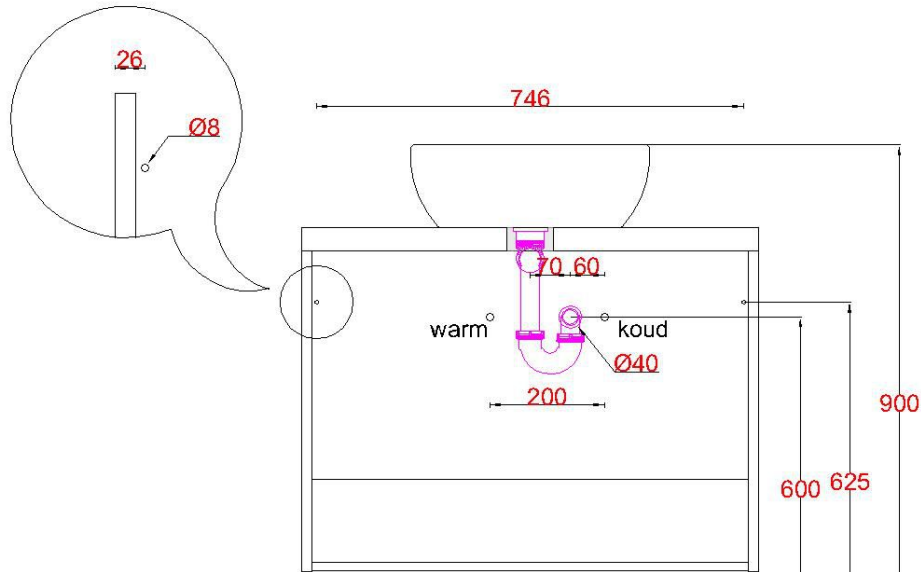

Wastafelblad

WK 800 OE + HPL40 & WM 4040 OPK0

LET OP: Controleer maten altijd in het werk met uw bestelde artikel. (meten is weten)

ACHTUNG: Prüfen Sie stets die Dimensionen in der Arbeit mit den bestellte Ware.