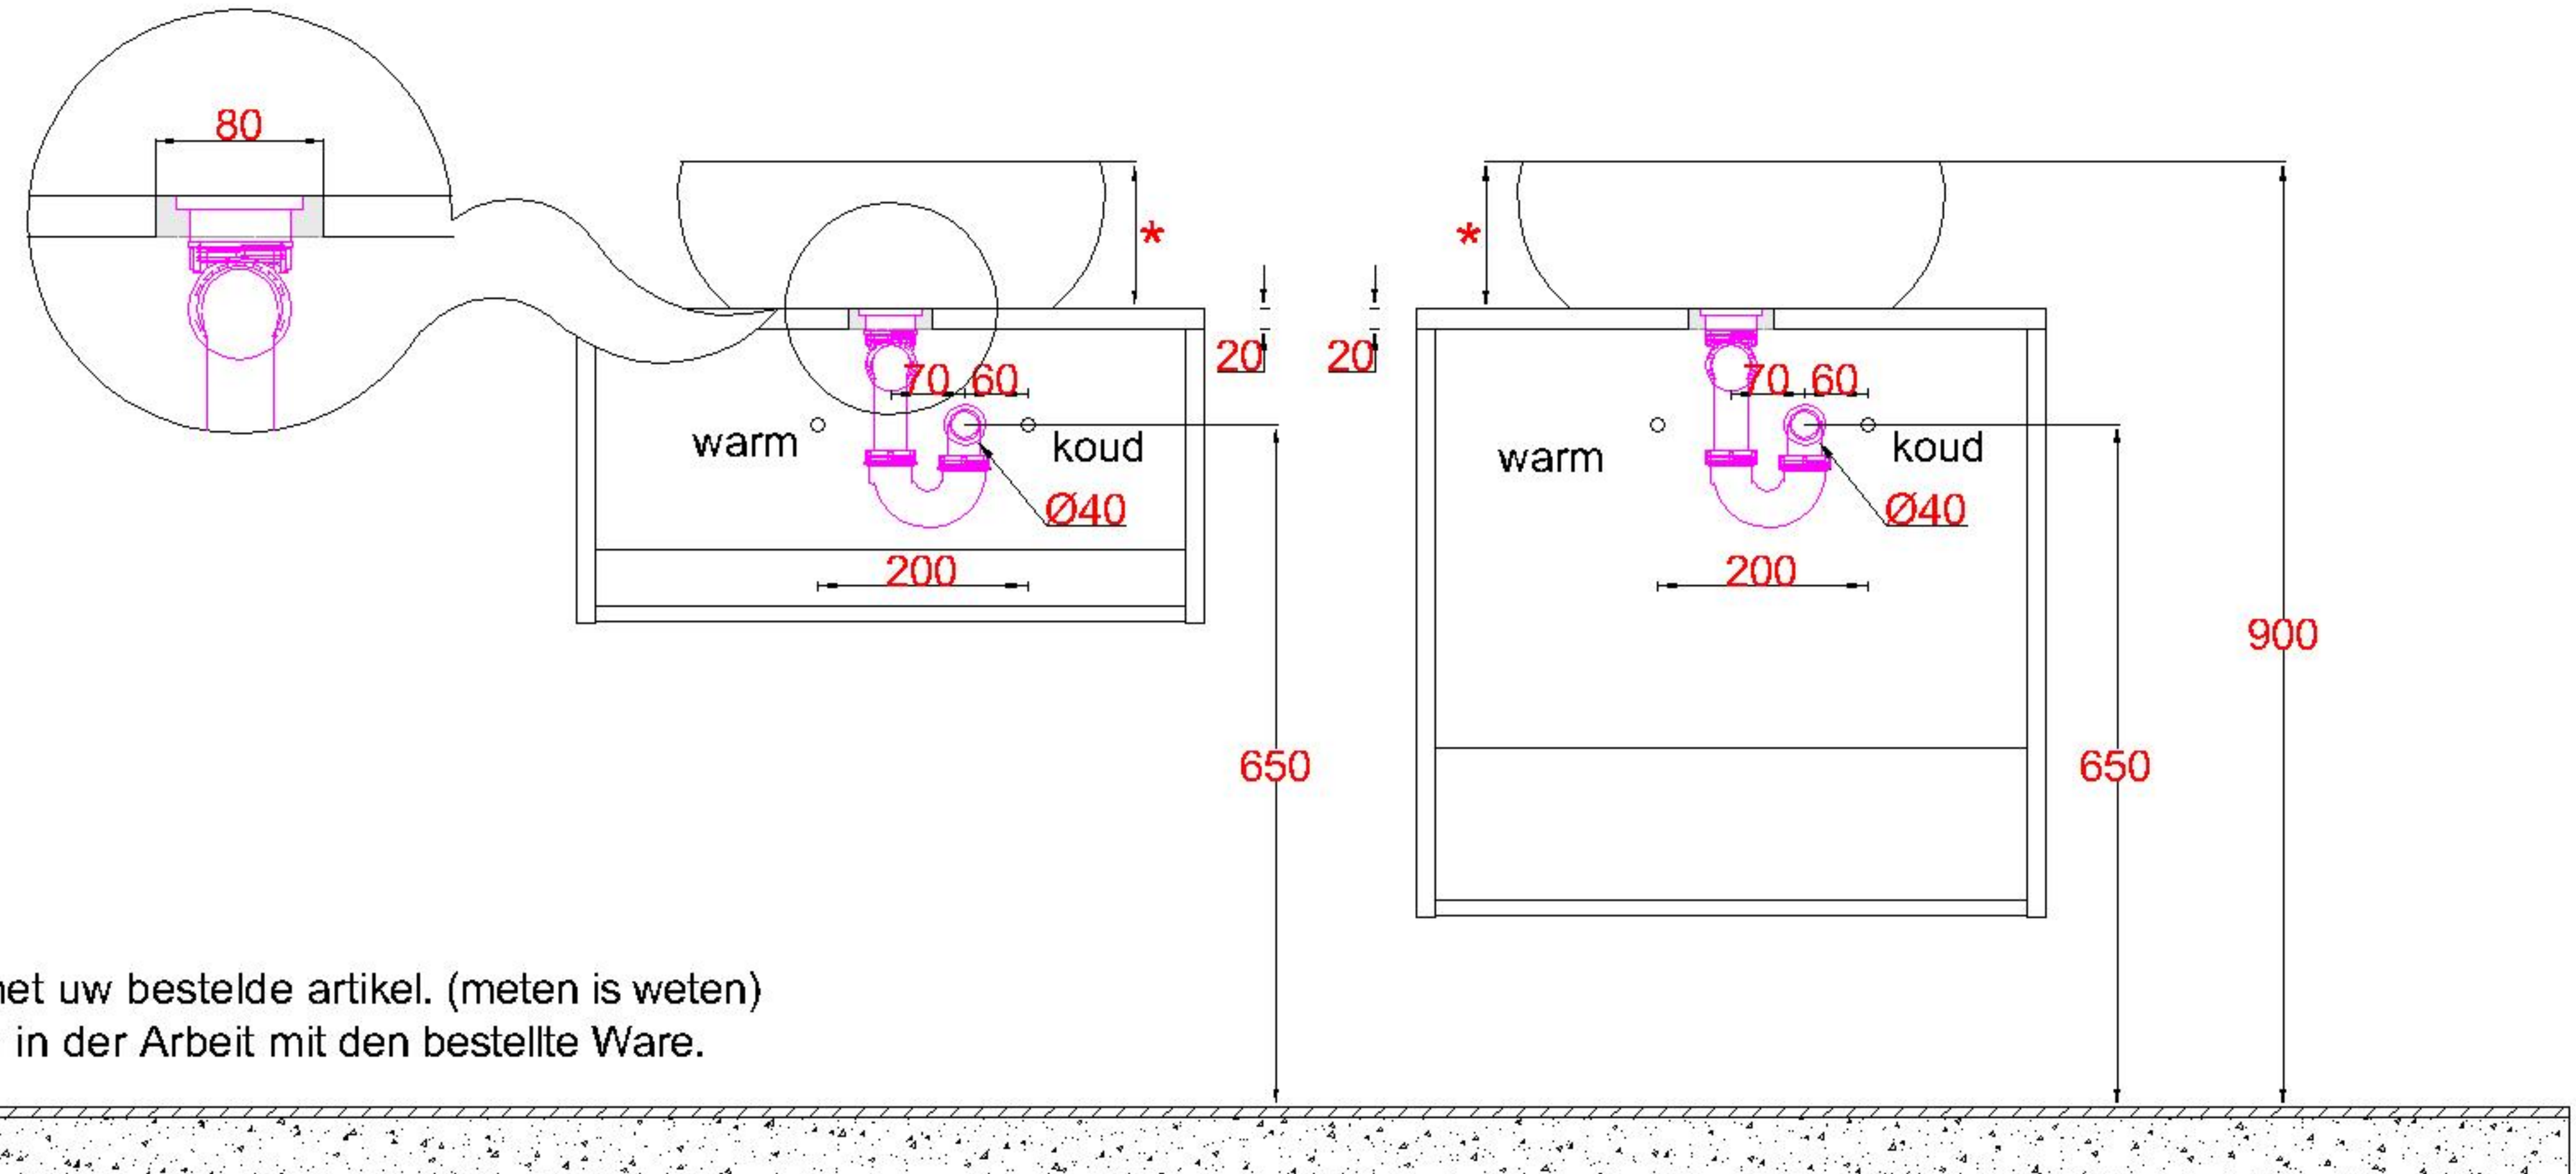

HPL20

Afvoerhoogten bij het gebruik van een opbouwkom zijn altijd **650mm** vanaf de afgewerkte vloer

***LET OP!** Ophanghoogten variëren per waskom!

Sluit de afvoer direct aan op de onderzijde kom zoals aangegeven in de algemene montagevoorschriften en garantiebepalingen

LET OP: Controleer maten altijd in het werk met uw bestelde artikel. (meten is weten)
ACHTUNG: Prüfen Sie stets die Dimensionen in der Arbeit mit den bestellte Ware.