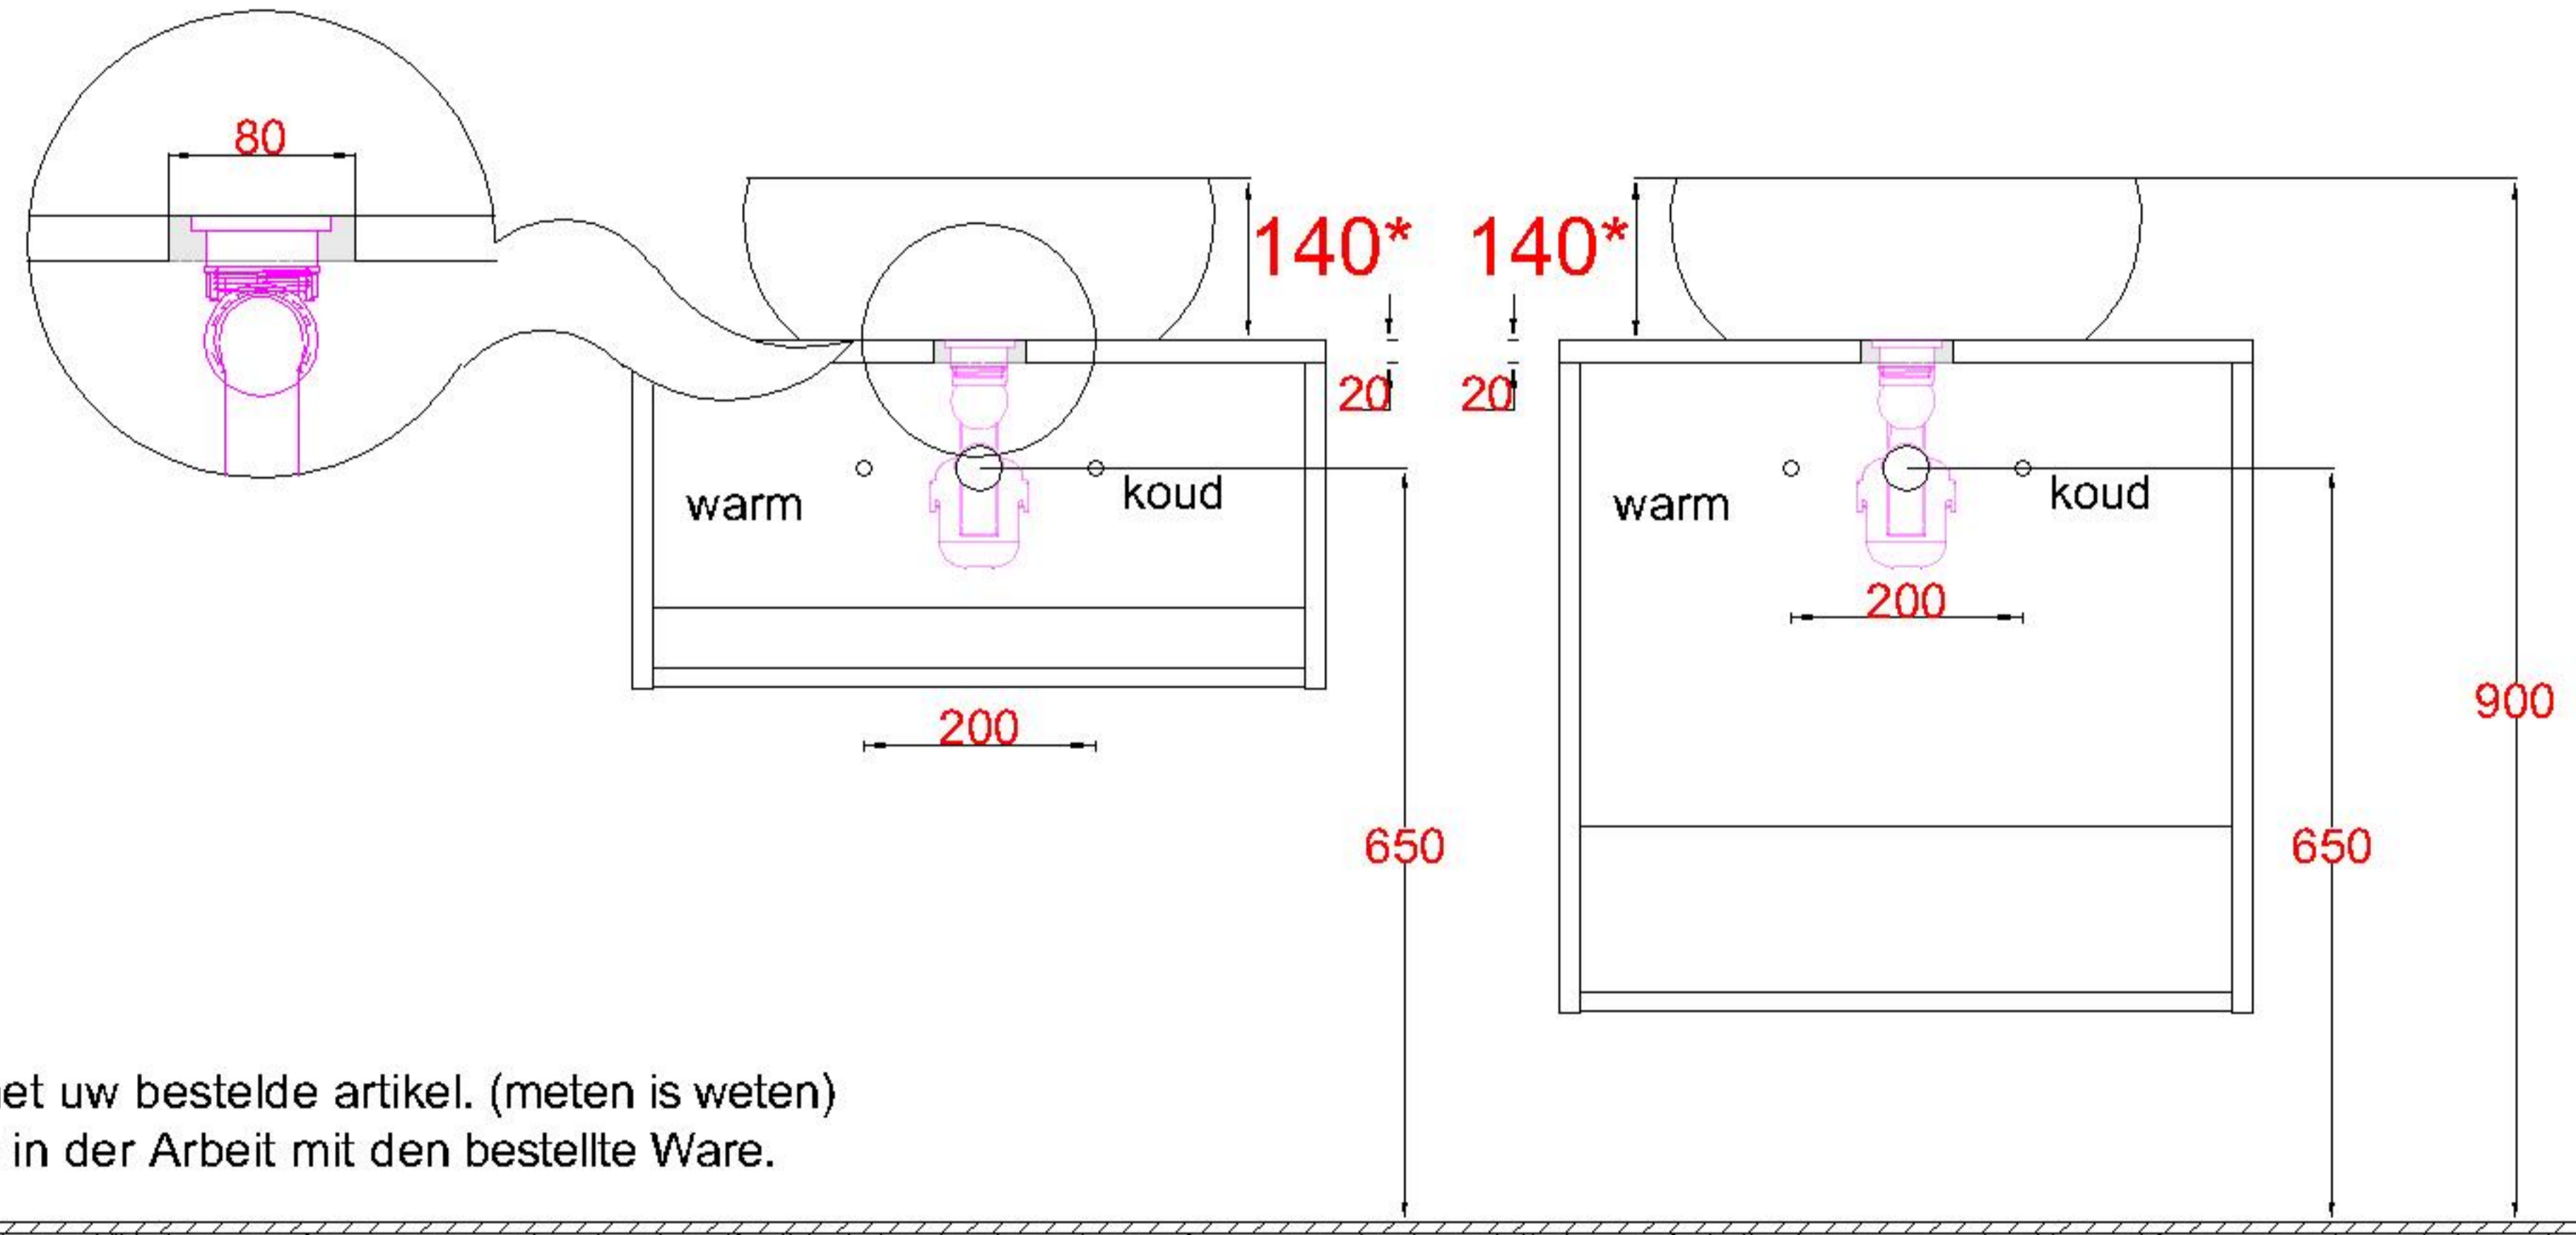

HPL20

Afvoerhoogten bij het gebruik van een opbouwkom zijn altijd **650mm** vanaf de afgewerkte vloer

***LET OP!** Ophanghoogten variëren per waskom!

Sluit de afvoer direct aan op de onderzijde kom zoals
aangegeven in de algemene montagevoorschriften en
garantiebepalingen