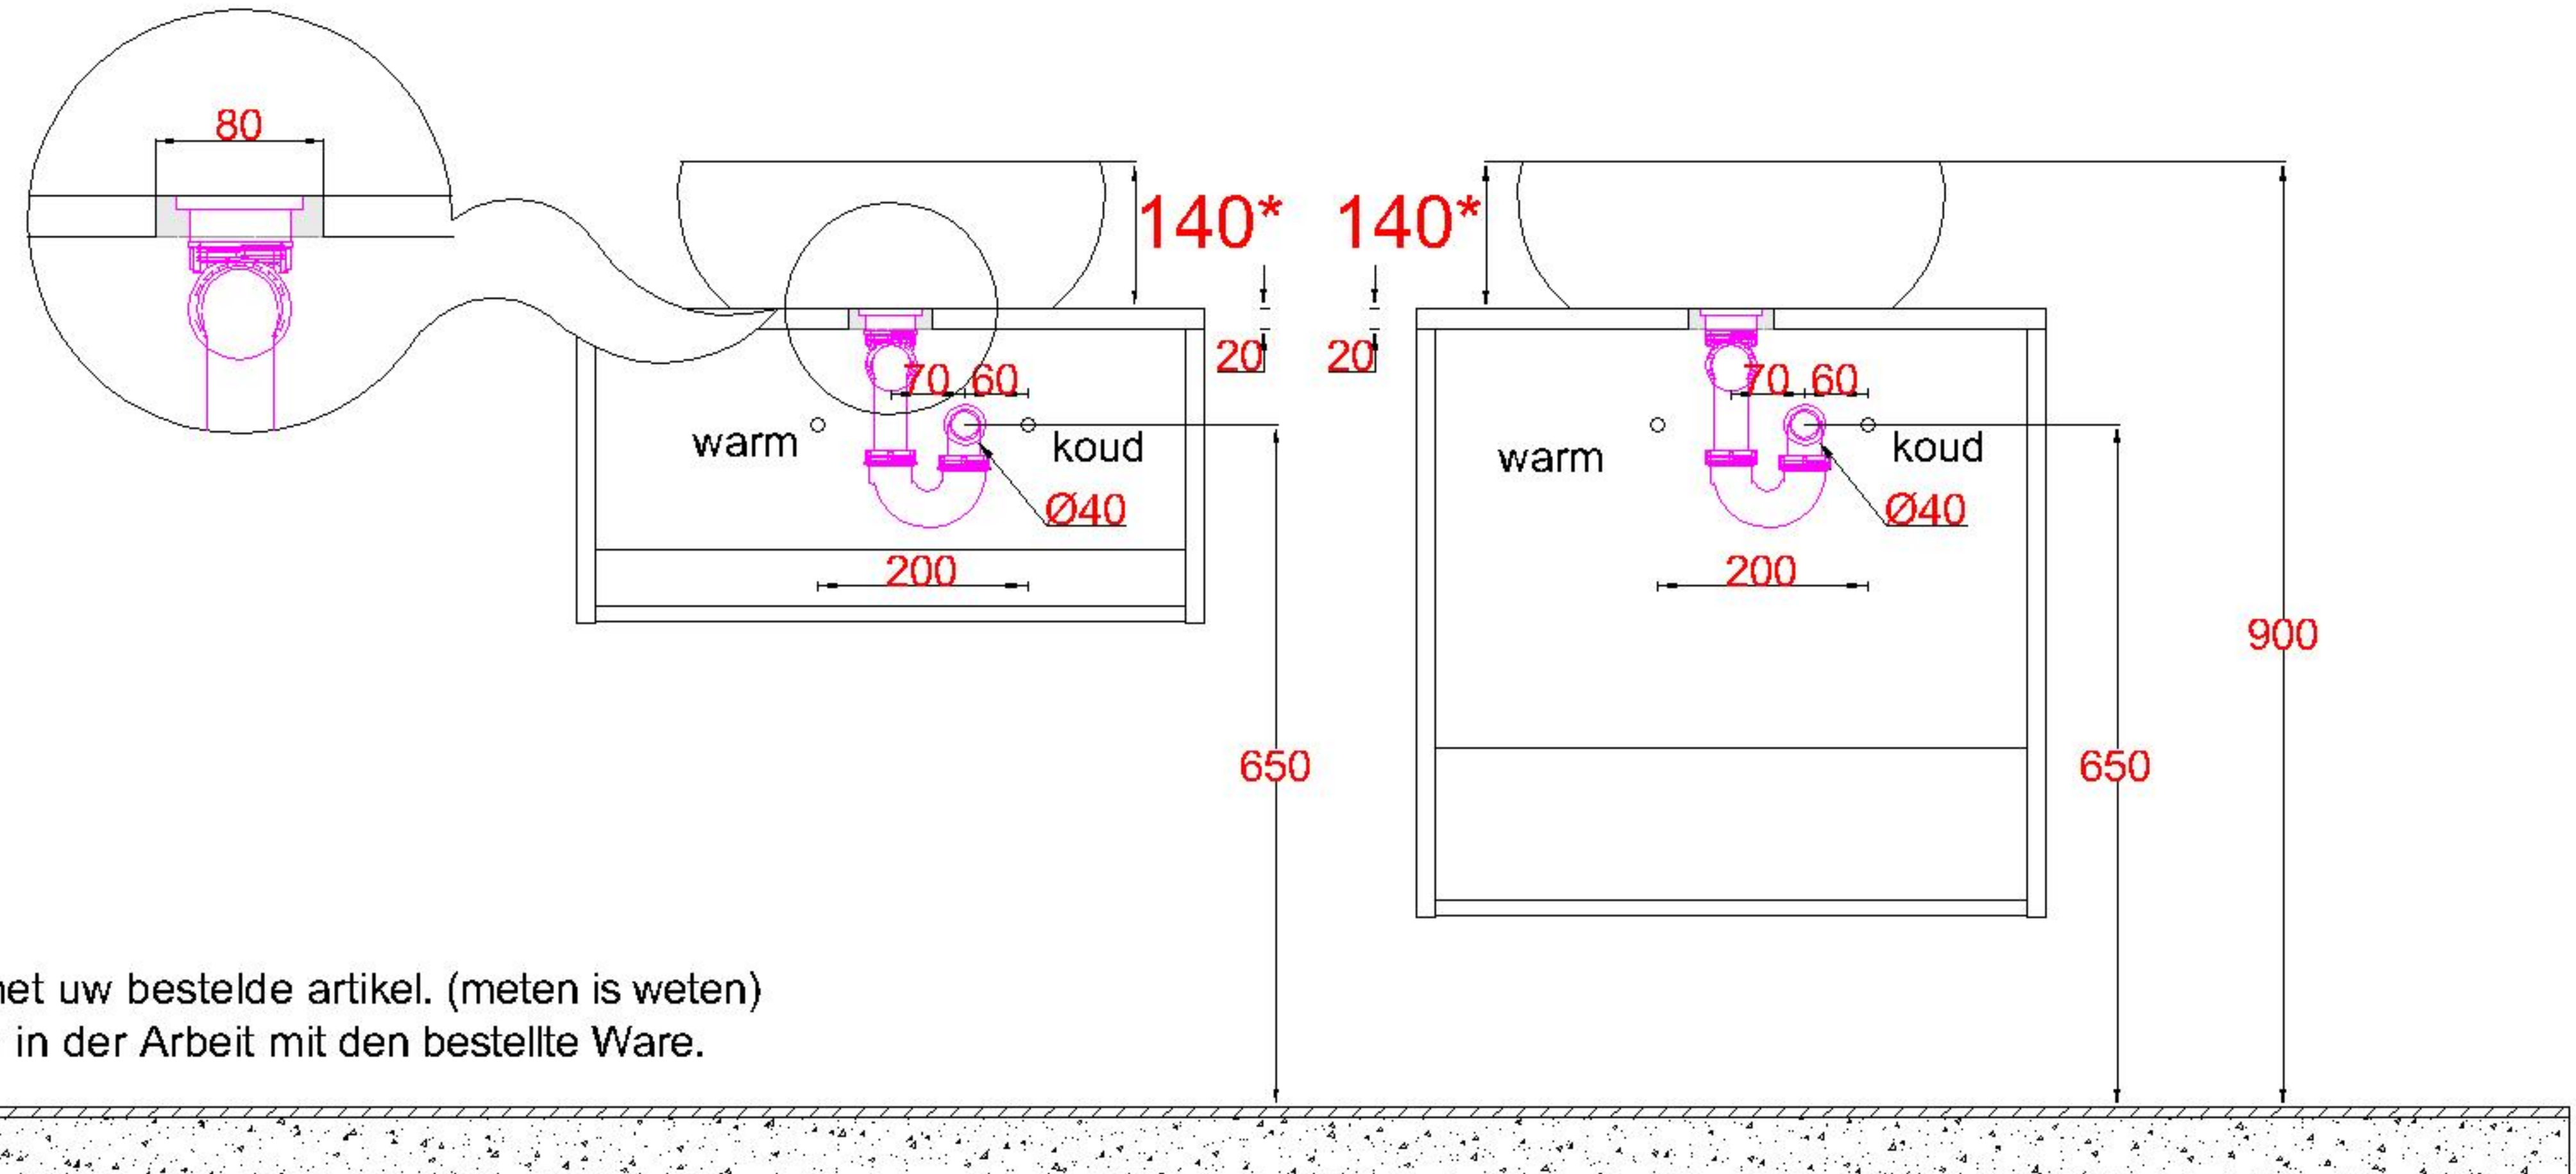

HPL20

Afvoerhoogten bij het gebruik van een opbouwkom zijn altijd **650mm** vanaf de afgewerkte vloer

***LET OP!** Ophanghoogten variëren per waskom!

Sluit de afvoer direct aan op de onderzijde kom zoals aangegeven in de algemene montagevoorschriften en garantiebepalingen