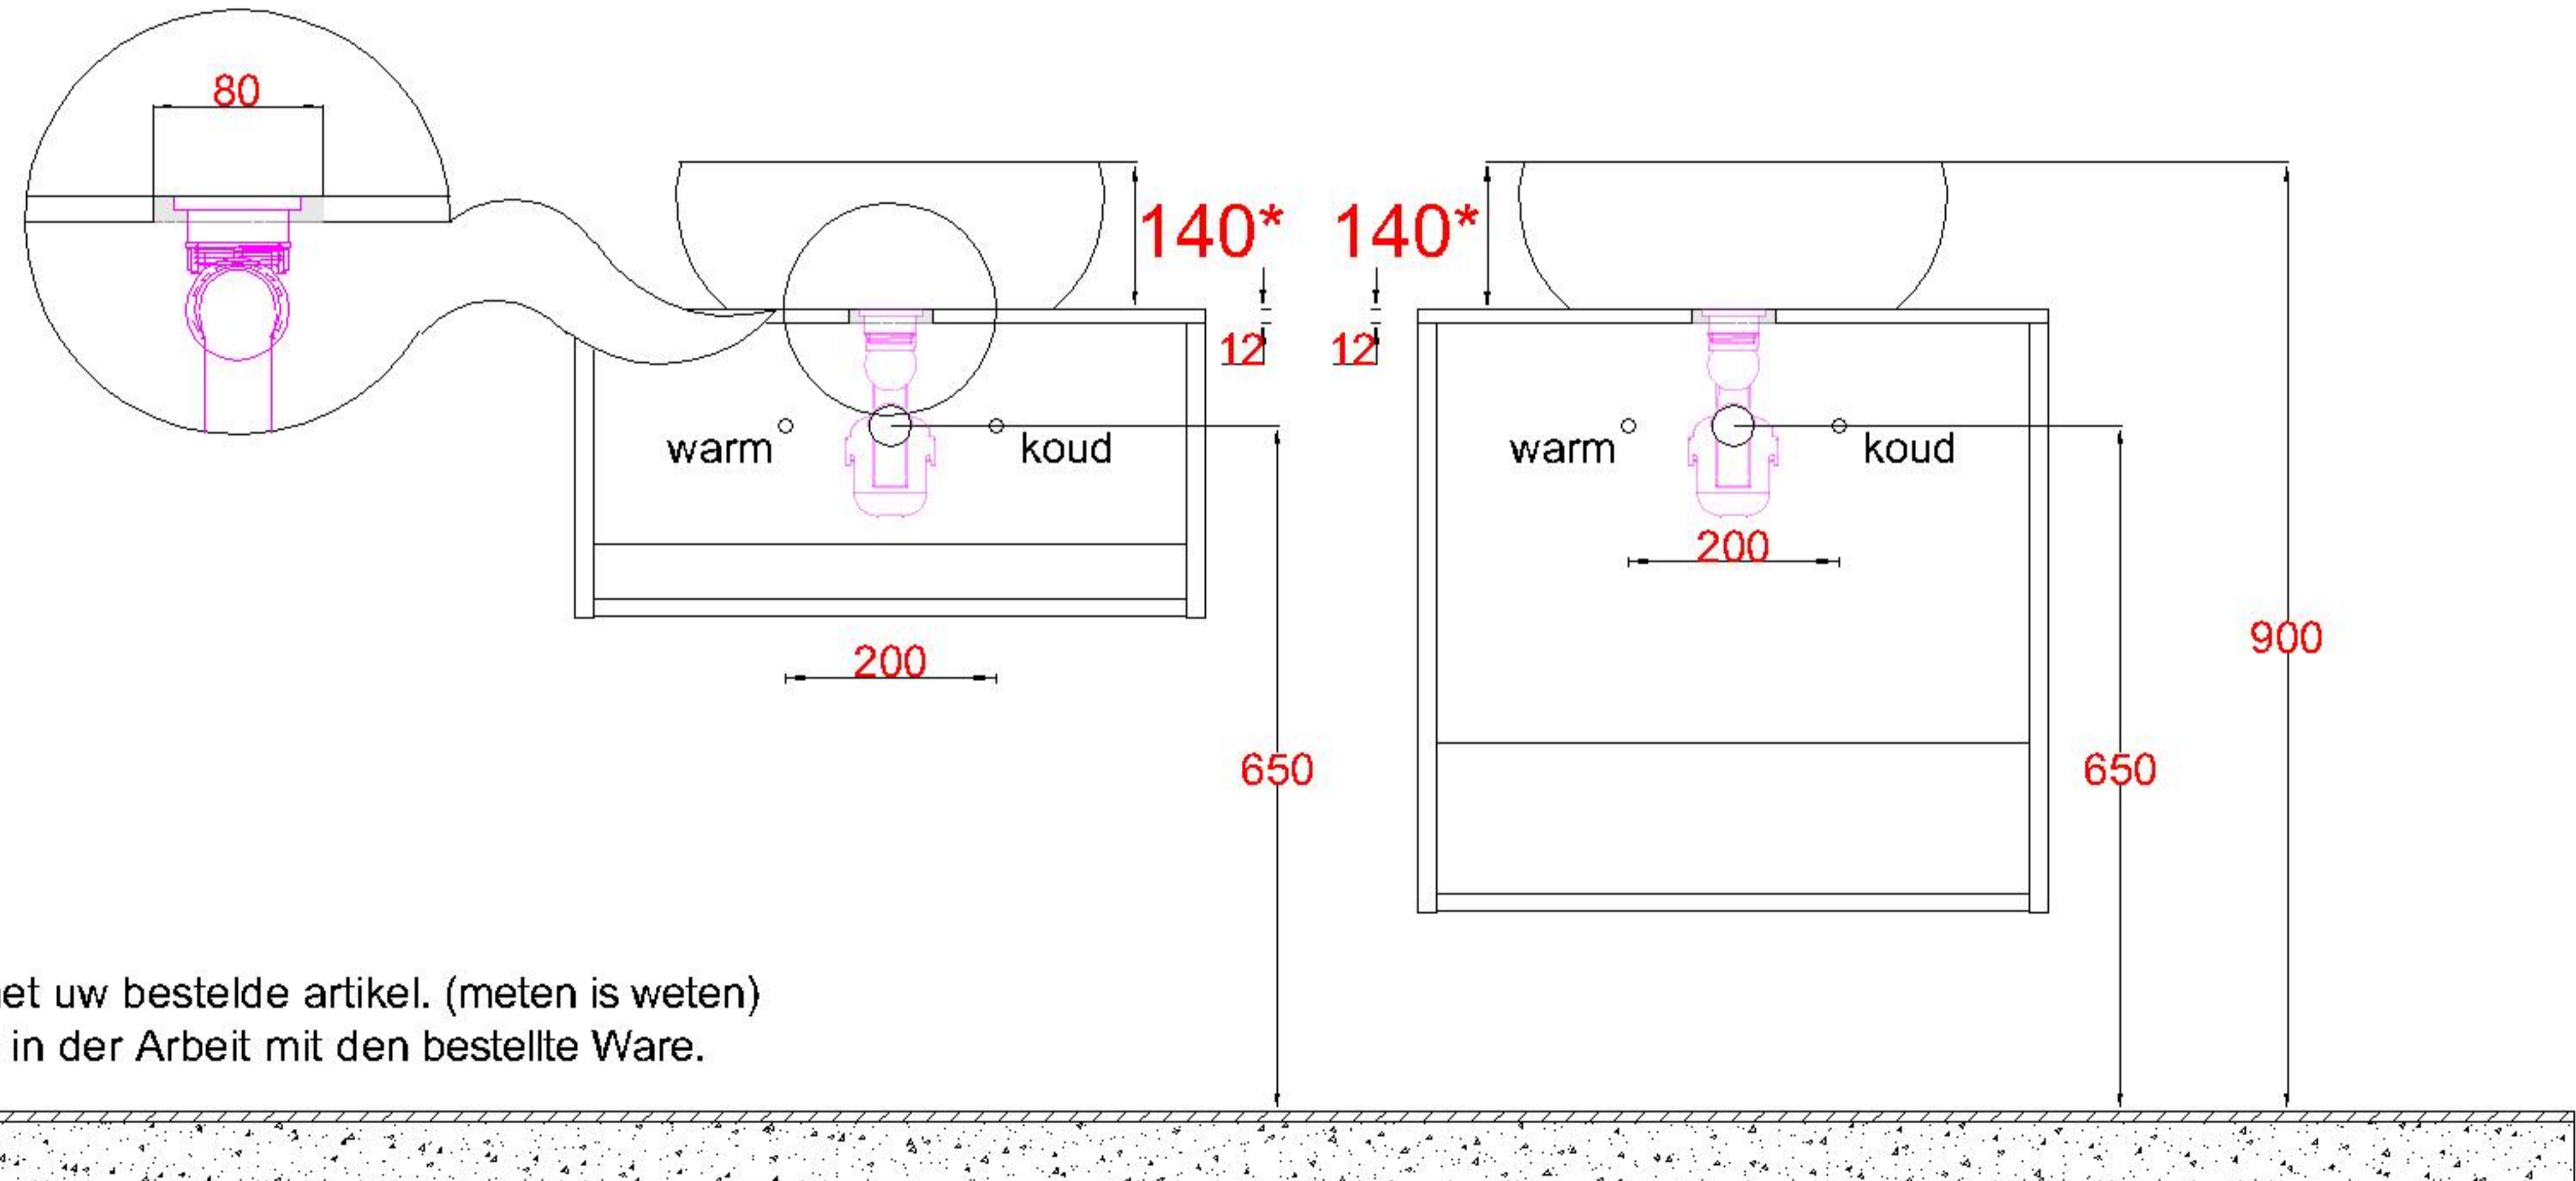

HIMACS

Afvoerhoogten bij het gebruik van een opbouwkom zijn altijd **650mm** vanaf de afgewerkte vloer

***LET OP!** Ophanghoogten variëren per waskom!

Sluit de afvoer direct aan op de onderzijde kom zoals aangegeven in de algemene montagevoorschriften en garantiebepalingen